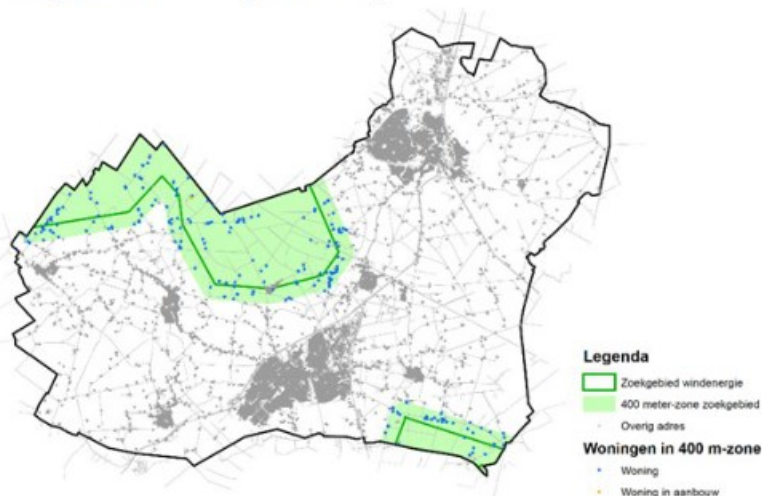

Online windcafé

We starten de gesprekken met inwoners en direct aanwonenden van de twee zoekgebieden (I en K). Voor deze inwoners organiseren we op 26 januari en op 1 februari een webinar, het windcafé. De inwoners en direct aanwonenden ontvangen hiervoor een uitnodiging in de brievenbus.

Kaart met zoekgebieden

De kaart met de twee zoekgebieden is hieronder toegevoegd. Een grote versie staat in de bijlage van dit bericht.

Zoekgebied I is het buitengebied ten oosten van Vragender. Globaal gelegen tussen Heelweg, Oude Winterswijkseweg, Schaarweg en Dwarsdijk.

Zoekgebied K is het buitengebied tussen de kernen van Groenlo, Lievalde, Zieuwent en Mariënvælde.

Inwoners: wonen IN de zoekgebieden.

Direct aanwonenden: wonen in een straal van 400 meter om het zoekgebied heen.

Woningen in 400 meter-zone zoekgebieden windenergie

Woont u zelf niet in één van deze zoekgebieden? Dan ontvangt u een uitnodiging voor een bijeenkomst over windenergie later dit (voor)jaar.

Wanneer we elkaar weer lijfelijk kunnen ontmoeten, volgt een nieuwe datum.