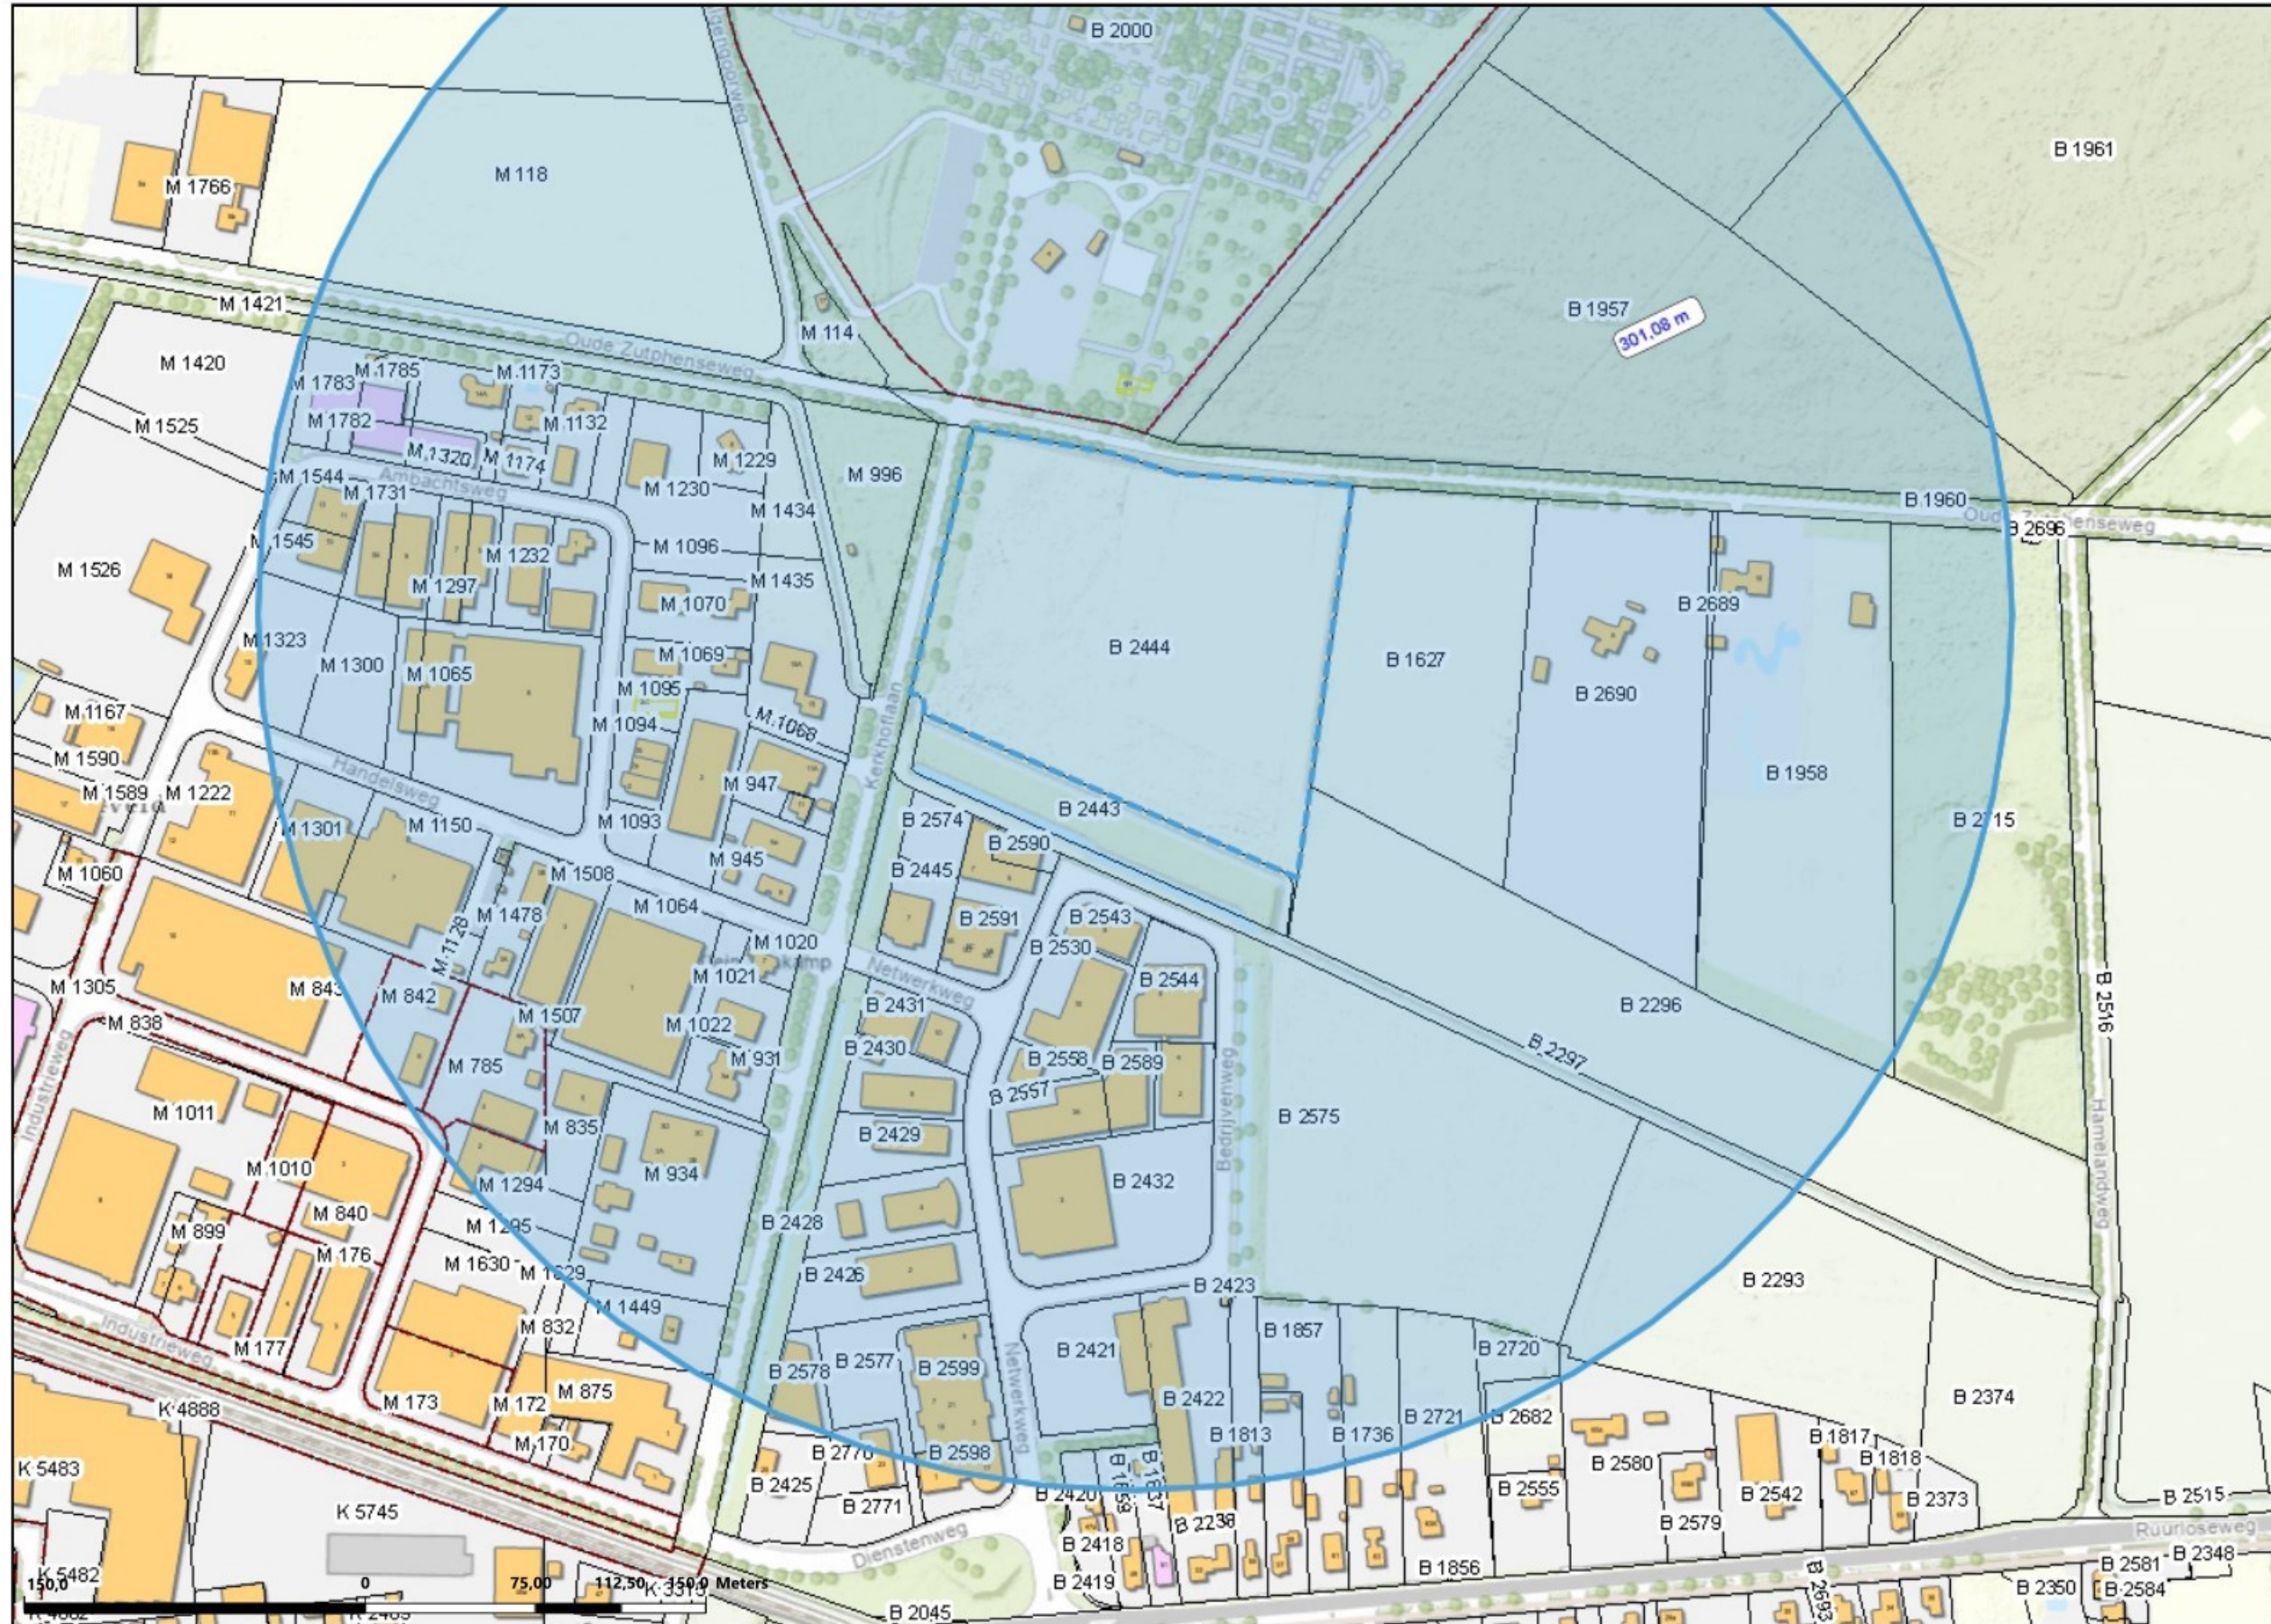

Van: [redacted] s [redacted] >

Verzonden: 01-07-2024 13:51

Aan: [redacted] f [redacted] >

Onderwerp: Vorden plattegrond 300 meter.pdf

Met vriendelijke groet,

[redacted] n [redacted] s

cluster

Omgeving

gemeente Bronckhorst

Elderinkweg 2

[redacted] A Hengelo

(Gld)

Postbus 200

7255 ZJ Hengelo

(Gld)

T (0575) 75 02 50

W www.bronckhorst.nl

Titel

Subtitel

Legenda

- Gemeente
- Gemeente
- Label sectie perceelnummer
- | onroerende zaak
- | Publiekrechtelijke Beperkingen