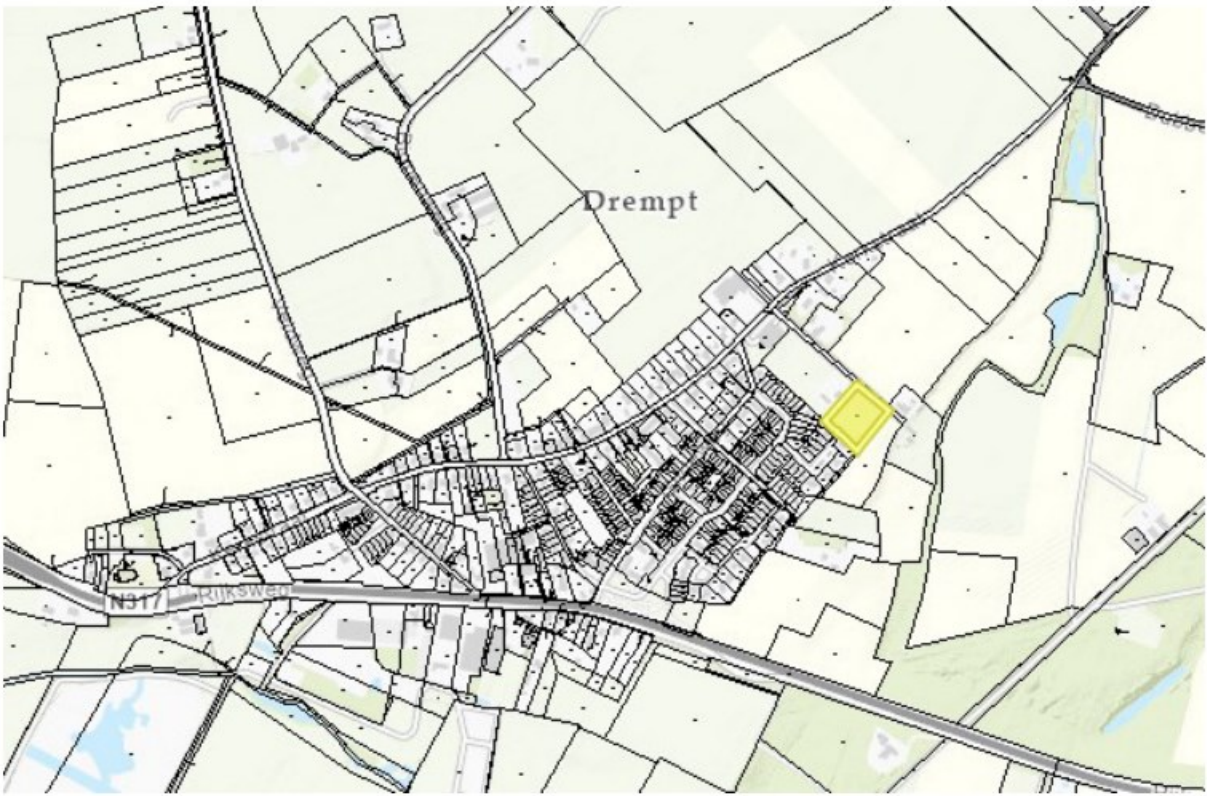

Met vriendelijke groet,

[redacted]
cluster Wonen en werken

Maandag t/m Woensdag

gemeente Bronckhorst

Elderinkweg 2 T (0575) 75 02 50
7255 KA Hengelo (Gld)
Postbus 200
7255 ZJ Hengelo (Gld) W www.bronckhorst.nl

Van: [redacted]@bronckhorst.nl>

Verzonden: donderdag 27 mei 2021 15:47

Aan: [redacted]@bronckhorst.nl>; [redacted]@bronckhorst.nl>; [redacted]

[redacted]@bronckhorst.nl>

CC: [redacted]@bronckhorst.nl>

Onderwerp: RE: kaart woningbouwlocaties

[redacted]
De locatie Drempt ontbreekt (commissie vergadering 12 mei)

Locatie Olburgen kop van de wijk

Kunstgemaal kan ik niet plaatsen waarom die erbij staat
Bij Kranenburg is de locatie Nieuwenhuis niet opgenomen

En de vrijkomende MFA locatie van keijenborg nog

Met vriendelijke groet,

cluster Wonen en werken

aanwezig op: maandag t/m vrijdag

gemeente Bronckhorst

Elderinkweg 2
7255 KA Hengelo (Gld)
Postbus 200
7255 ZJ Hengelo (Gld)