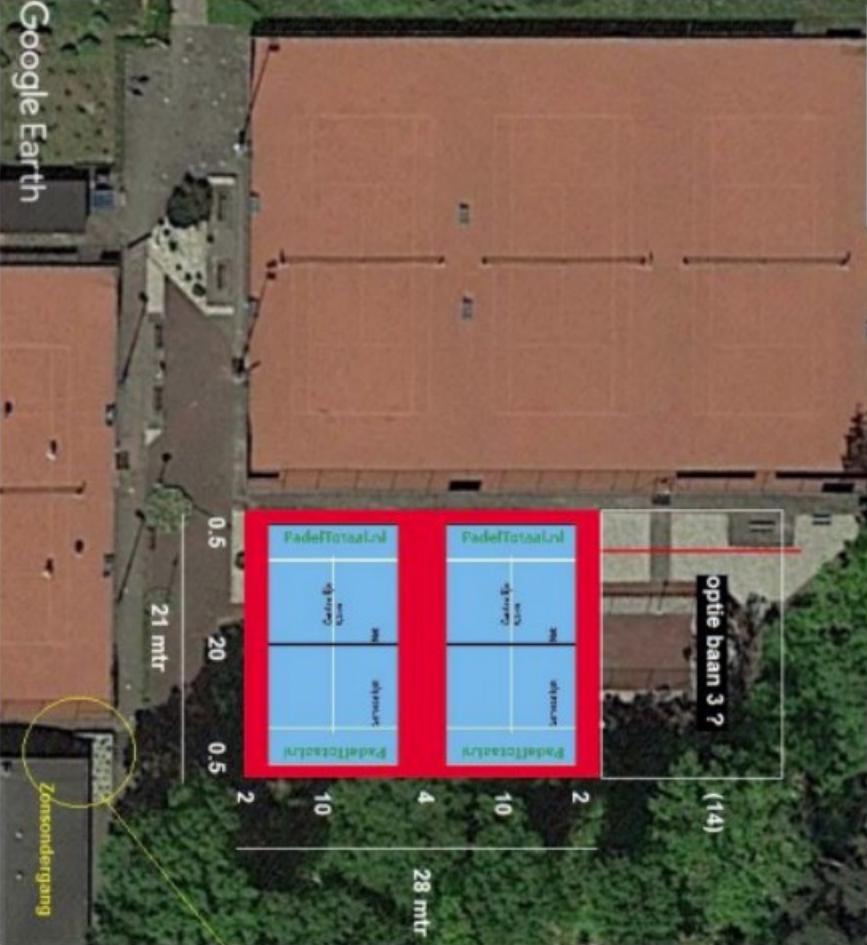

LTC Zelhem
1 padel 14x21 mtr
2 padel 14x42 mtr
www.padeltotal.nl

Speelplekken in samenwerking met onder meer:
Afdeling • Oudersbond • Oudersvereniging

TENNIS TOTAL

Google Earth