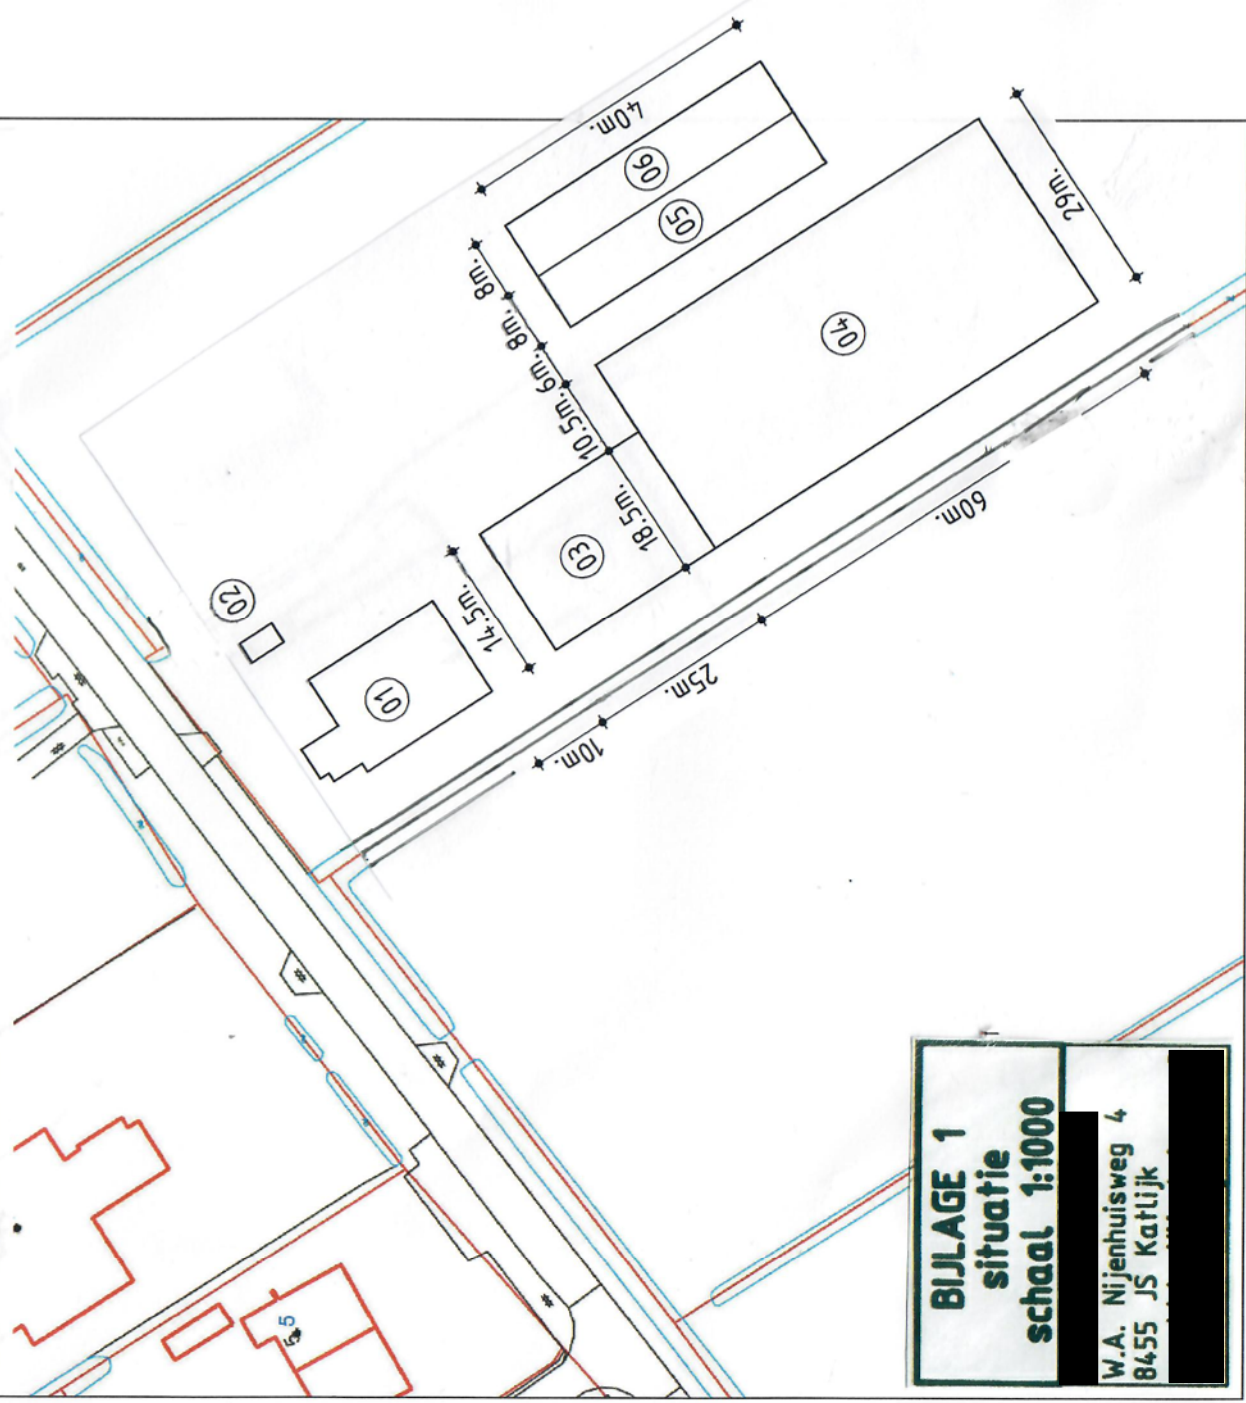

- 01 = woonboerderij (bestaand) : 314 m<sup>2</sup>
- 02 = garage (bestaand) : 15 m<sup>2</sup>
- 03 = werktuigenberging (toekomst) : 363 m<sup>2</sup>
- 04 = potstal : 1740 m<sup>2</sup>; 50 stuks zoogkoeien (code 120)  
50 kalveren
- 05 = voeropslag (toekomst) : 320 m<sup>2</sup>; 25 stieren (na 2 jaar slachtrijp) (code 122)  
25 pinken (worden zoogkoeien)
- 06 = vaste mestopslag (toekomst): 160 m<sup>2</sup>; het ras is: Belgische blauwe

datum: 13 december 2017

**BIJLAGE 1**  
**situatie**  
**schaal 1:1000**

W.A. Nijenhuisweg 4  
8455 JS Katlijk

Aan deze kaart kunnen geen rechten worden ontleend.

Schaal 1:1000