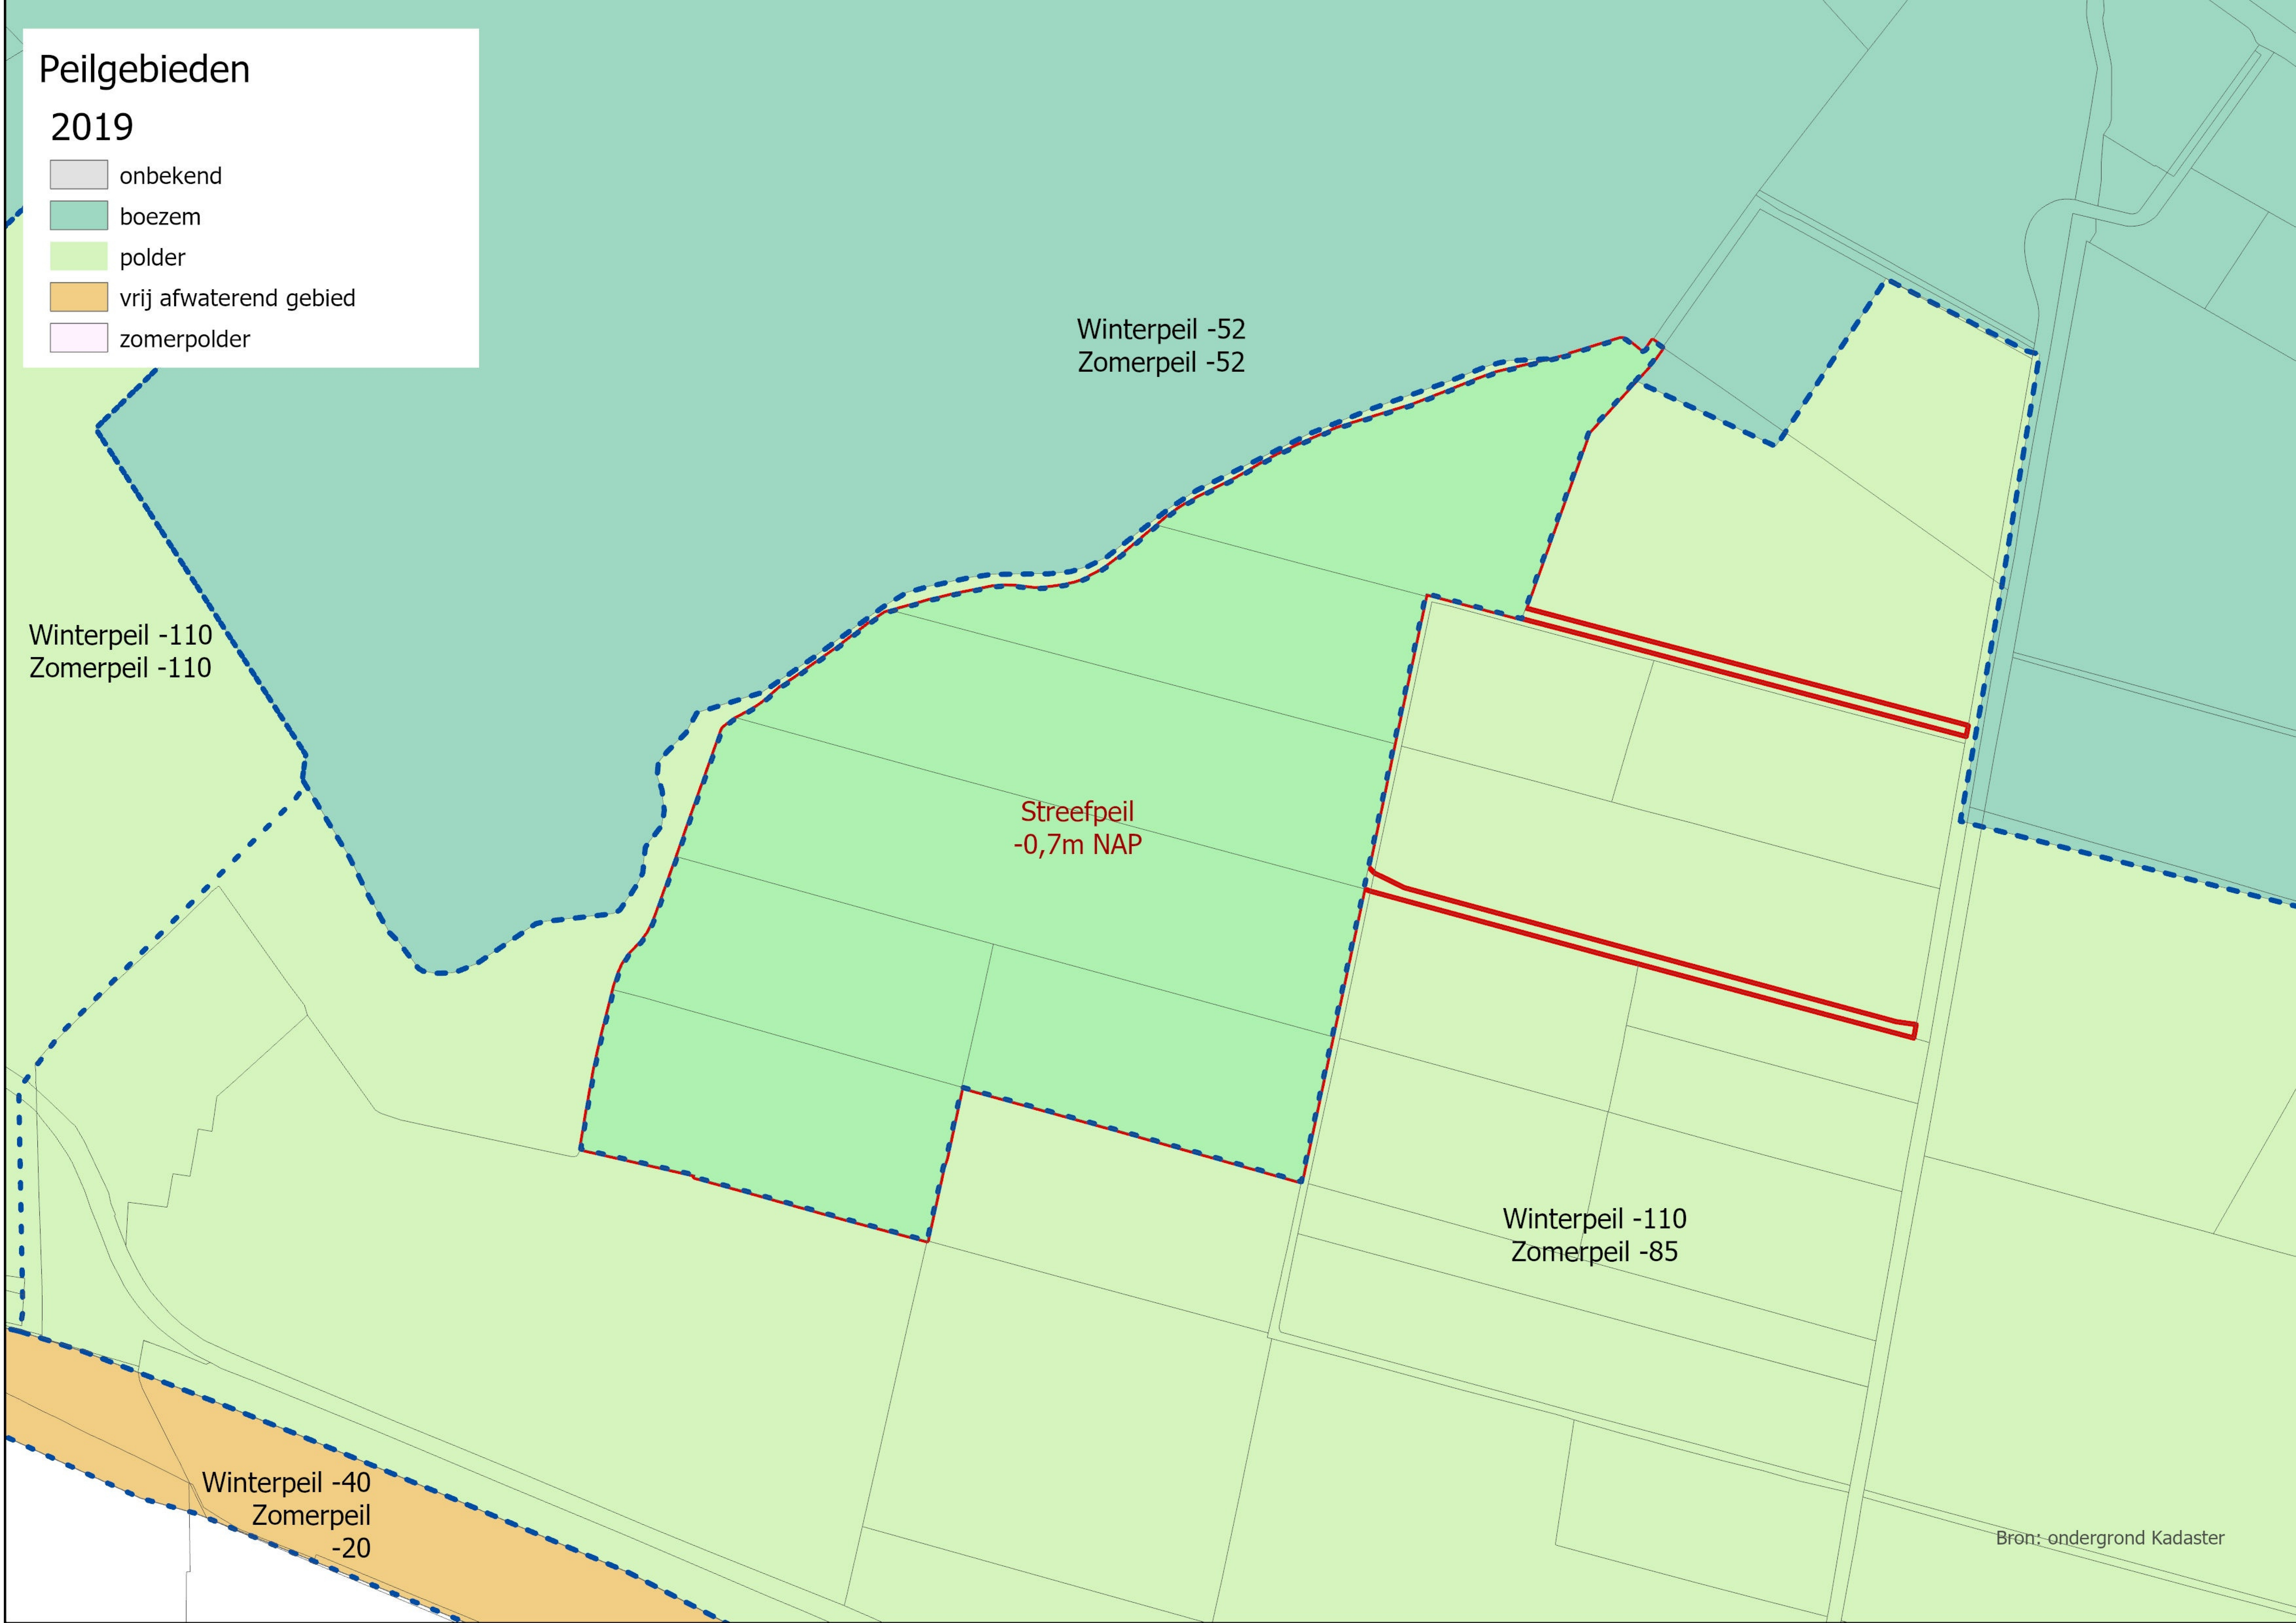

Peilgebieden

2019

- onbekend
- boezem
- polder
- vrij afwaterend gebied
- zomerpolder

Winterpeil -52
Zomerpeil -52

Winterpeil -110
Zomerpeil -110

Streefpeil
-0,7m NAP

Winterpeil -110
Zomerpeil -85

Winterpeil -40
Zomerpeil -20