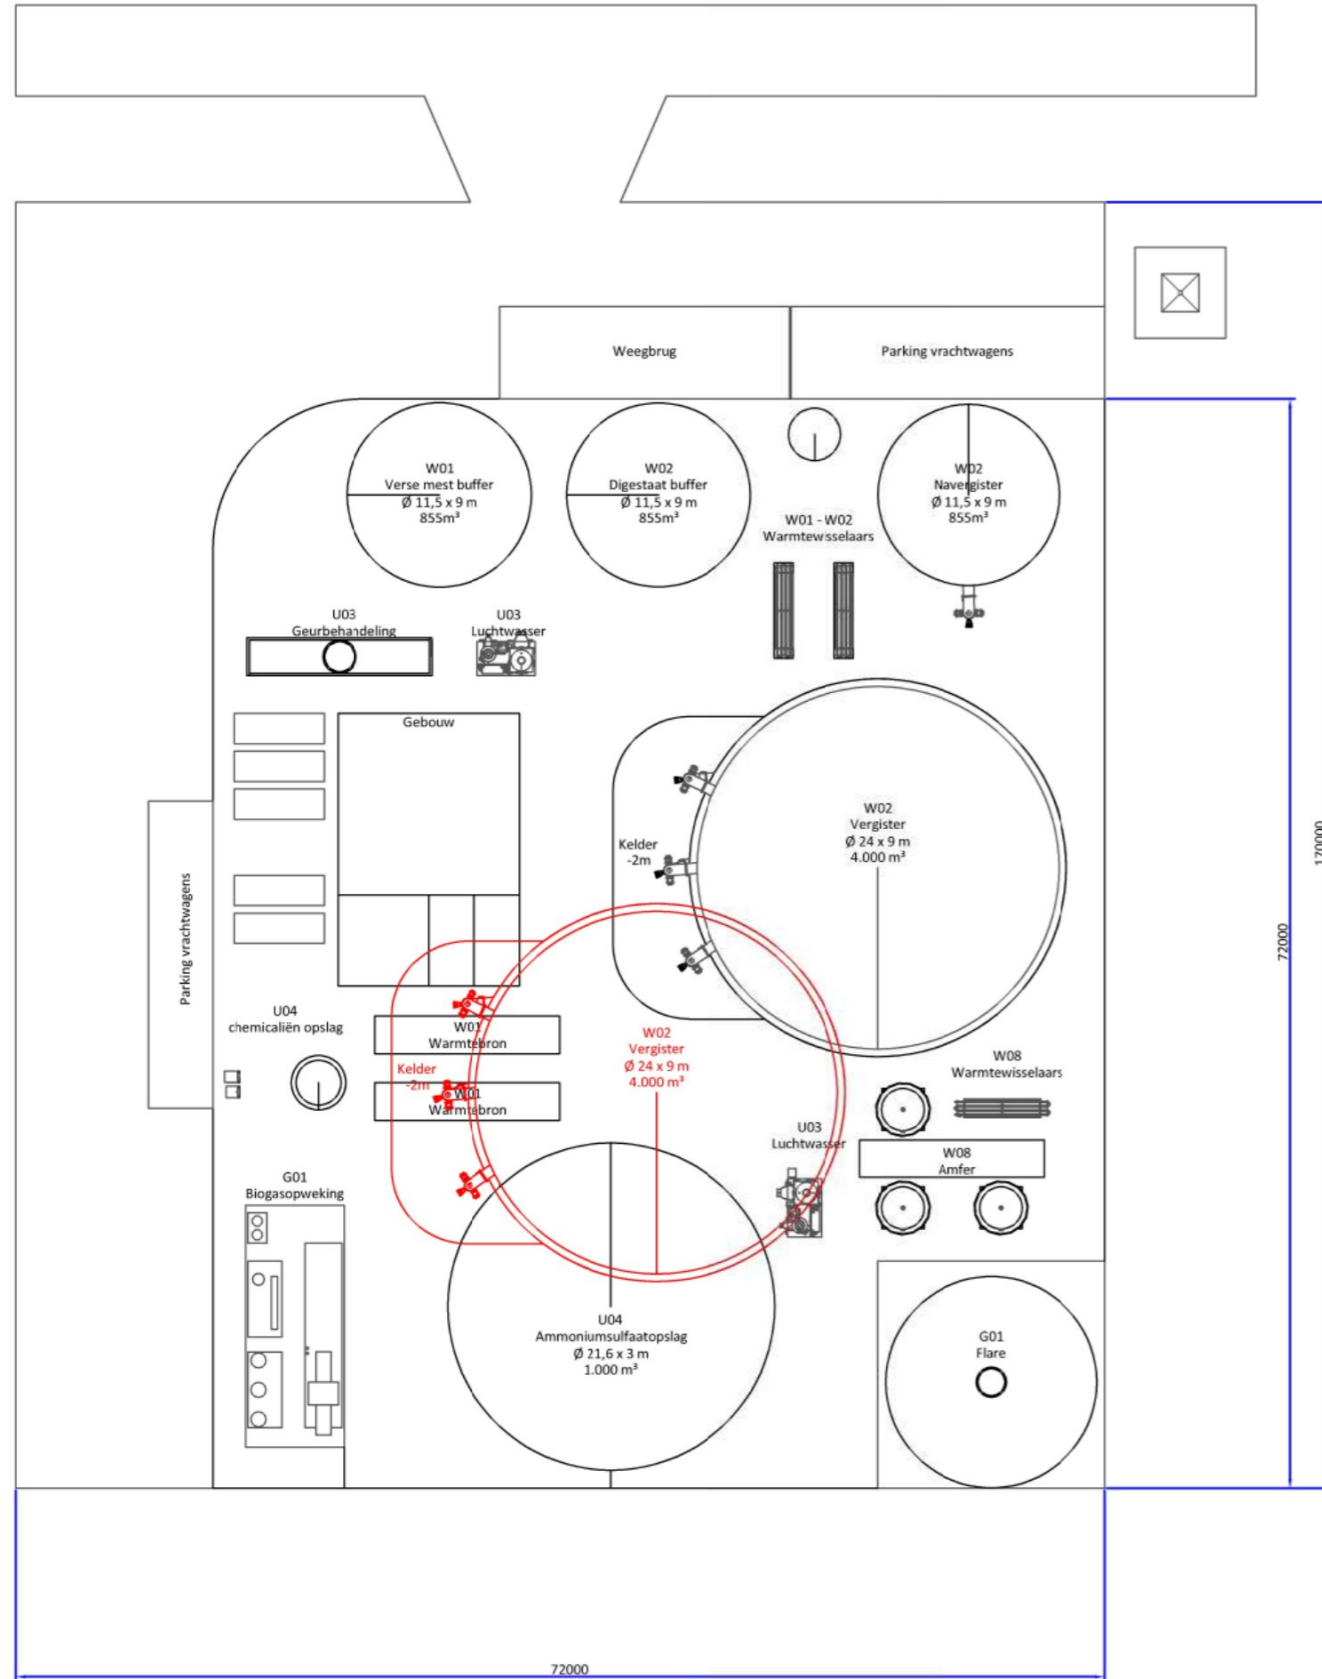

Bovenaanzicht (1:250)

**Not for
Engineering
purposes**

FOR ACQUISITION

Client:	WEN	
Project number:	0024JA	
Project name:	WEN Biogas Wijnswaade	
Filename:	0024JA-4-430-DWG-002	FA1
Subject:	WEN- LAYOUT	
Drawn by:	J	ISO A1
Version date:	2024-04-02	mm
Version info:	WEN- LAYOUT	
	This drawing is property of our company and may not be copied, multiplied, shown to third parties, used for manufacturing purposes or held of third parties, without written approval from our company.	

Toelichting grondslagen

In dit document kunt u secties vinden die onleesbaar zijn gemaakt. Deze informatie is achterwege gelaten op basis van de Wet open overheid (Woo). De letter die hierbij is vermeld correspondeert met de bijbehorende grondslag in onderstaand overzicht.