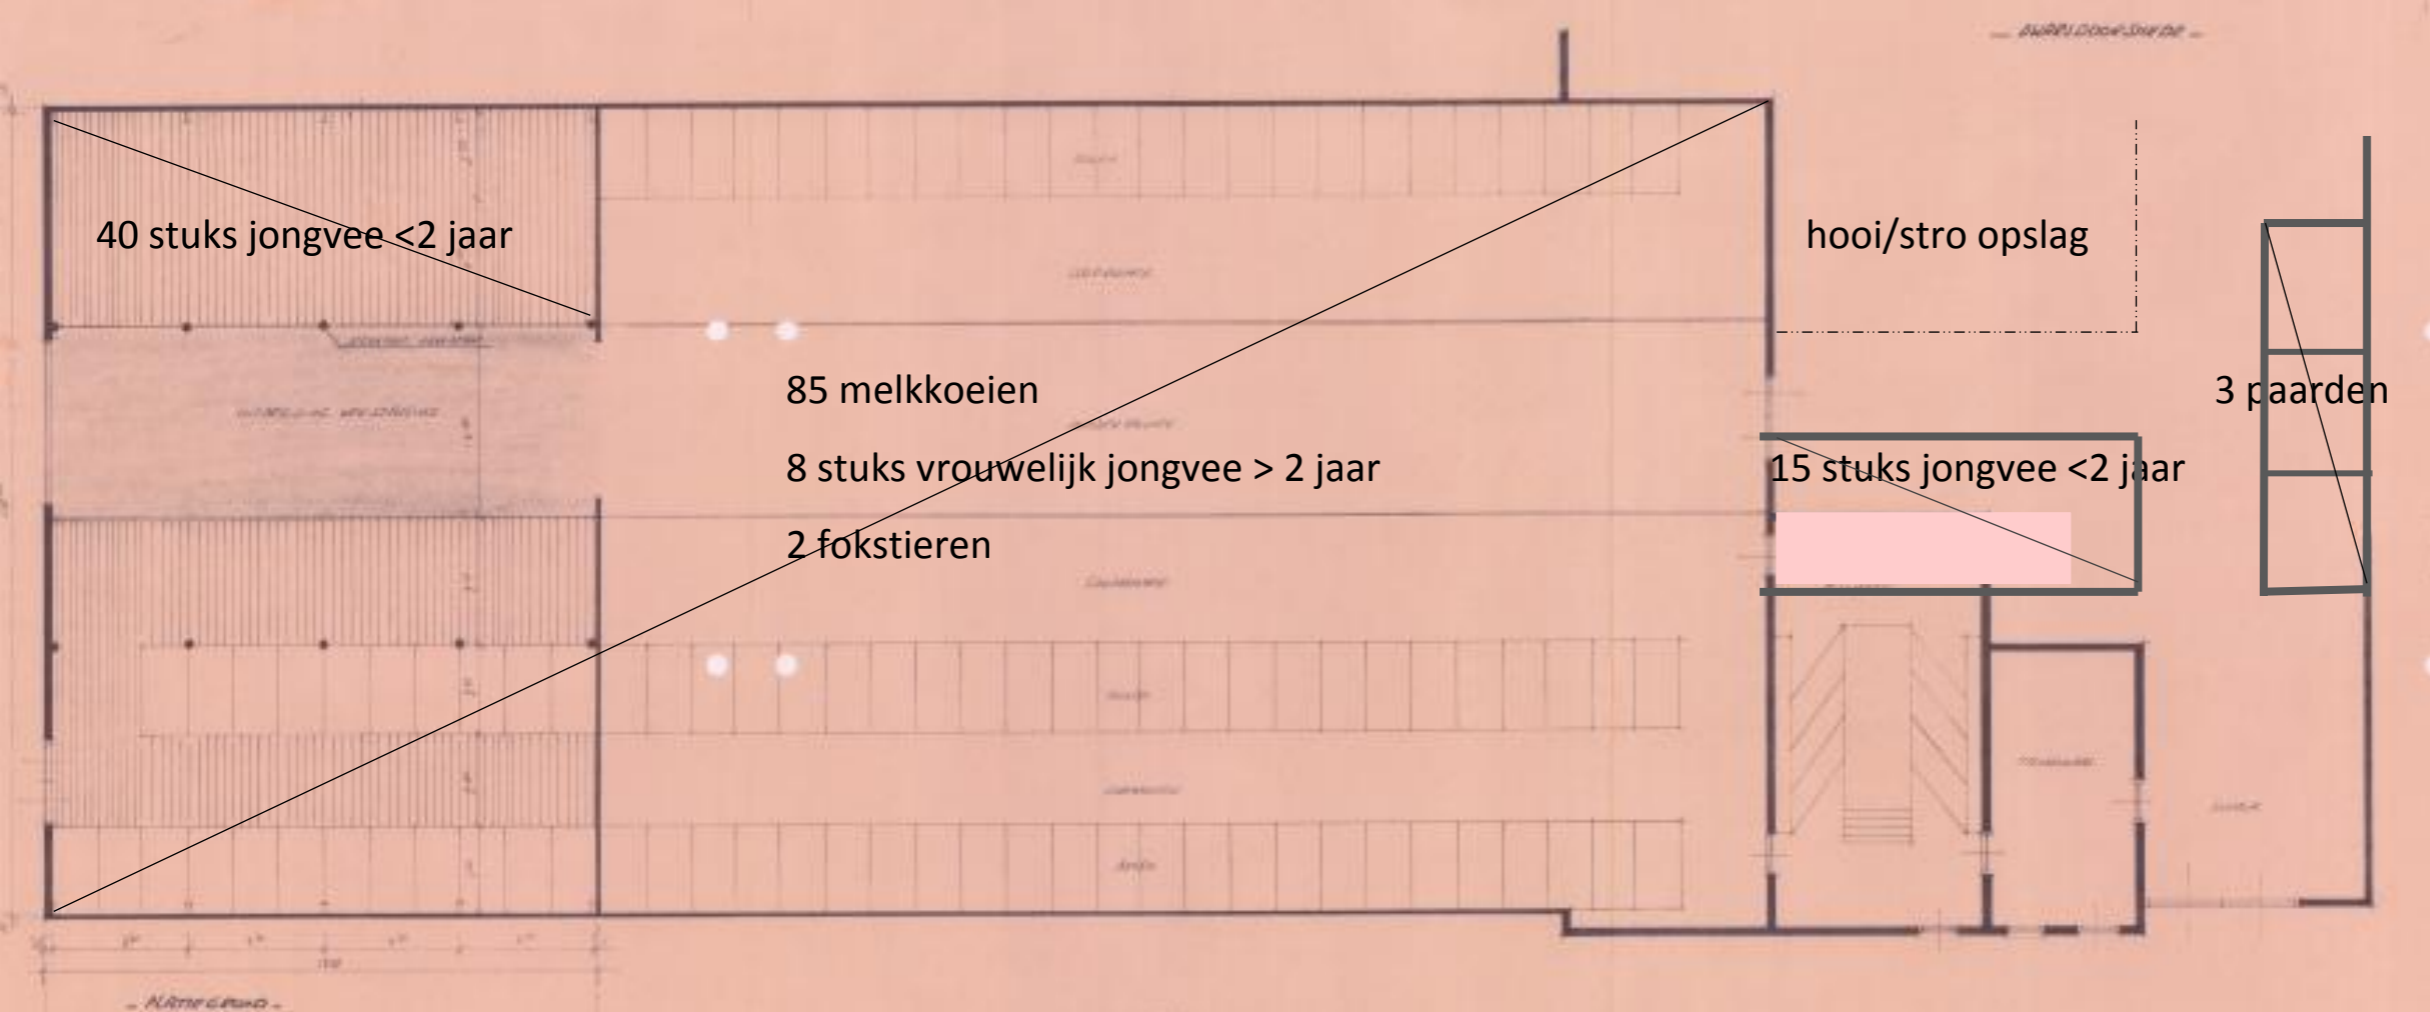

1,5 meter natuurlijke ventilatie via ramen en deuren

Totaal:

- 85 melkkoeien   **A 1.100**
- 55 vr jongvee <2 jaar **A 3.100**
- 8 vr jongvee >2 jaar **A 7.100**
- 2 fokstieren   **A 7.100**
- 3 paarden   **K 1.100**

Plattegrond tekening
behorend bij de
Melding Activiteitenbesluit:

Flânsom 1
9012 DC Raerd

Broekweg 36
7688 RJ Daarle

22-5-2020