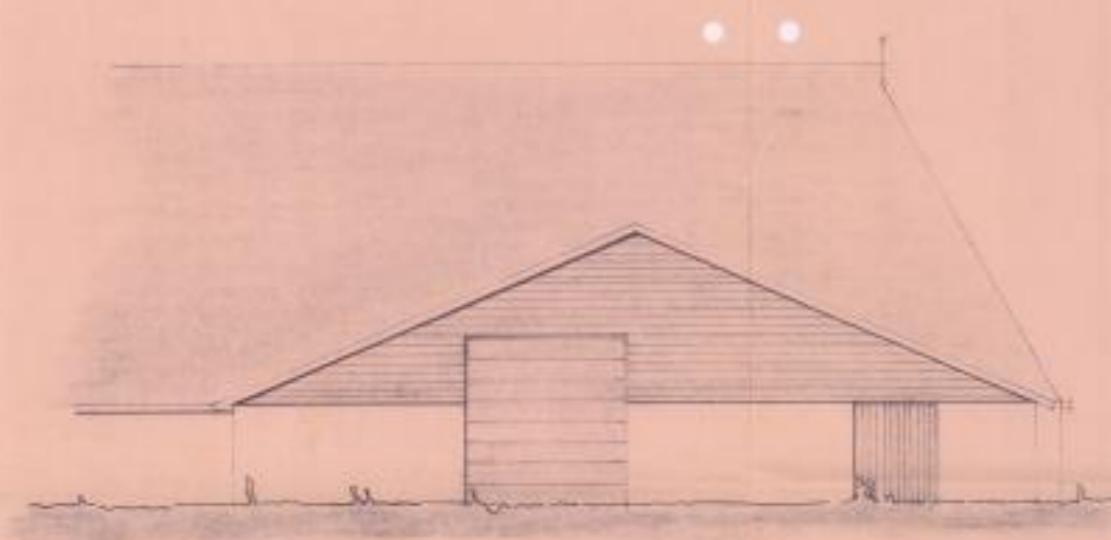

1,5 meter natuurlijke ventilatie via ramen en deuren

Totaal:

- 85 melkkoeien **A 1.100**
- 55 vr jongvee <2 jaar **A 3.100**
- 8 vr jongvee >2 jaar **A 7.100**
- 2 fokstieren **A 7.100**
- 3 paarden **K 1.100**