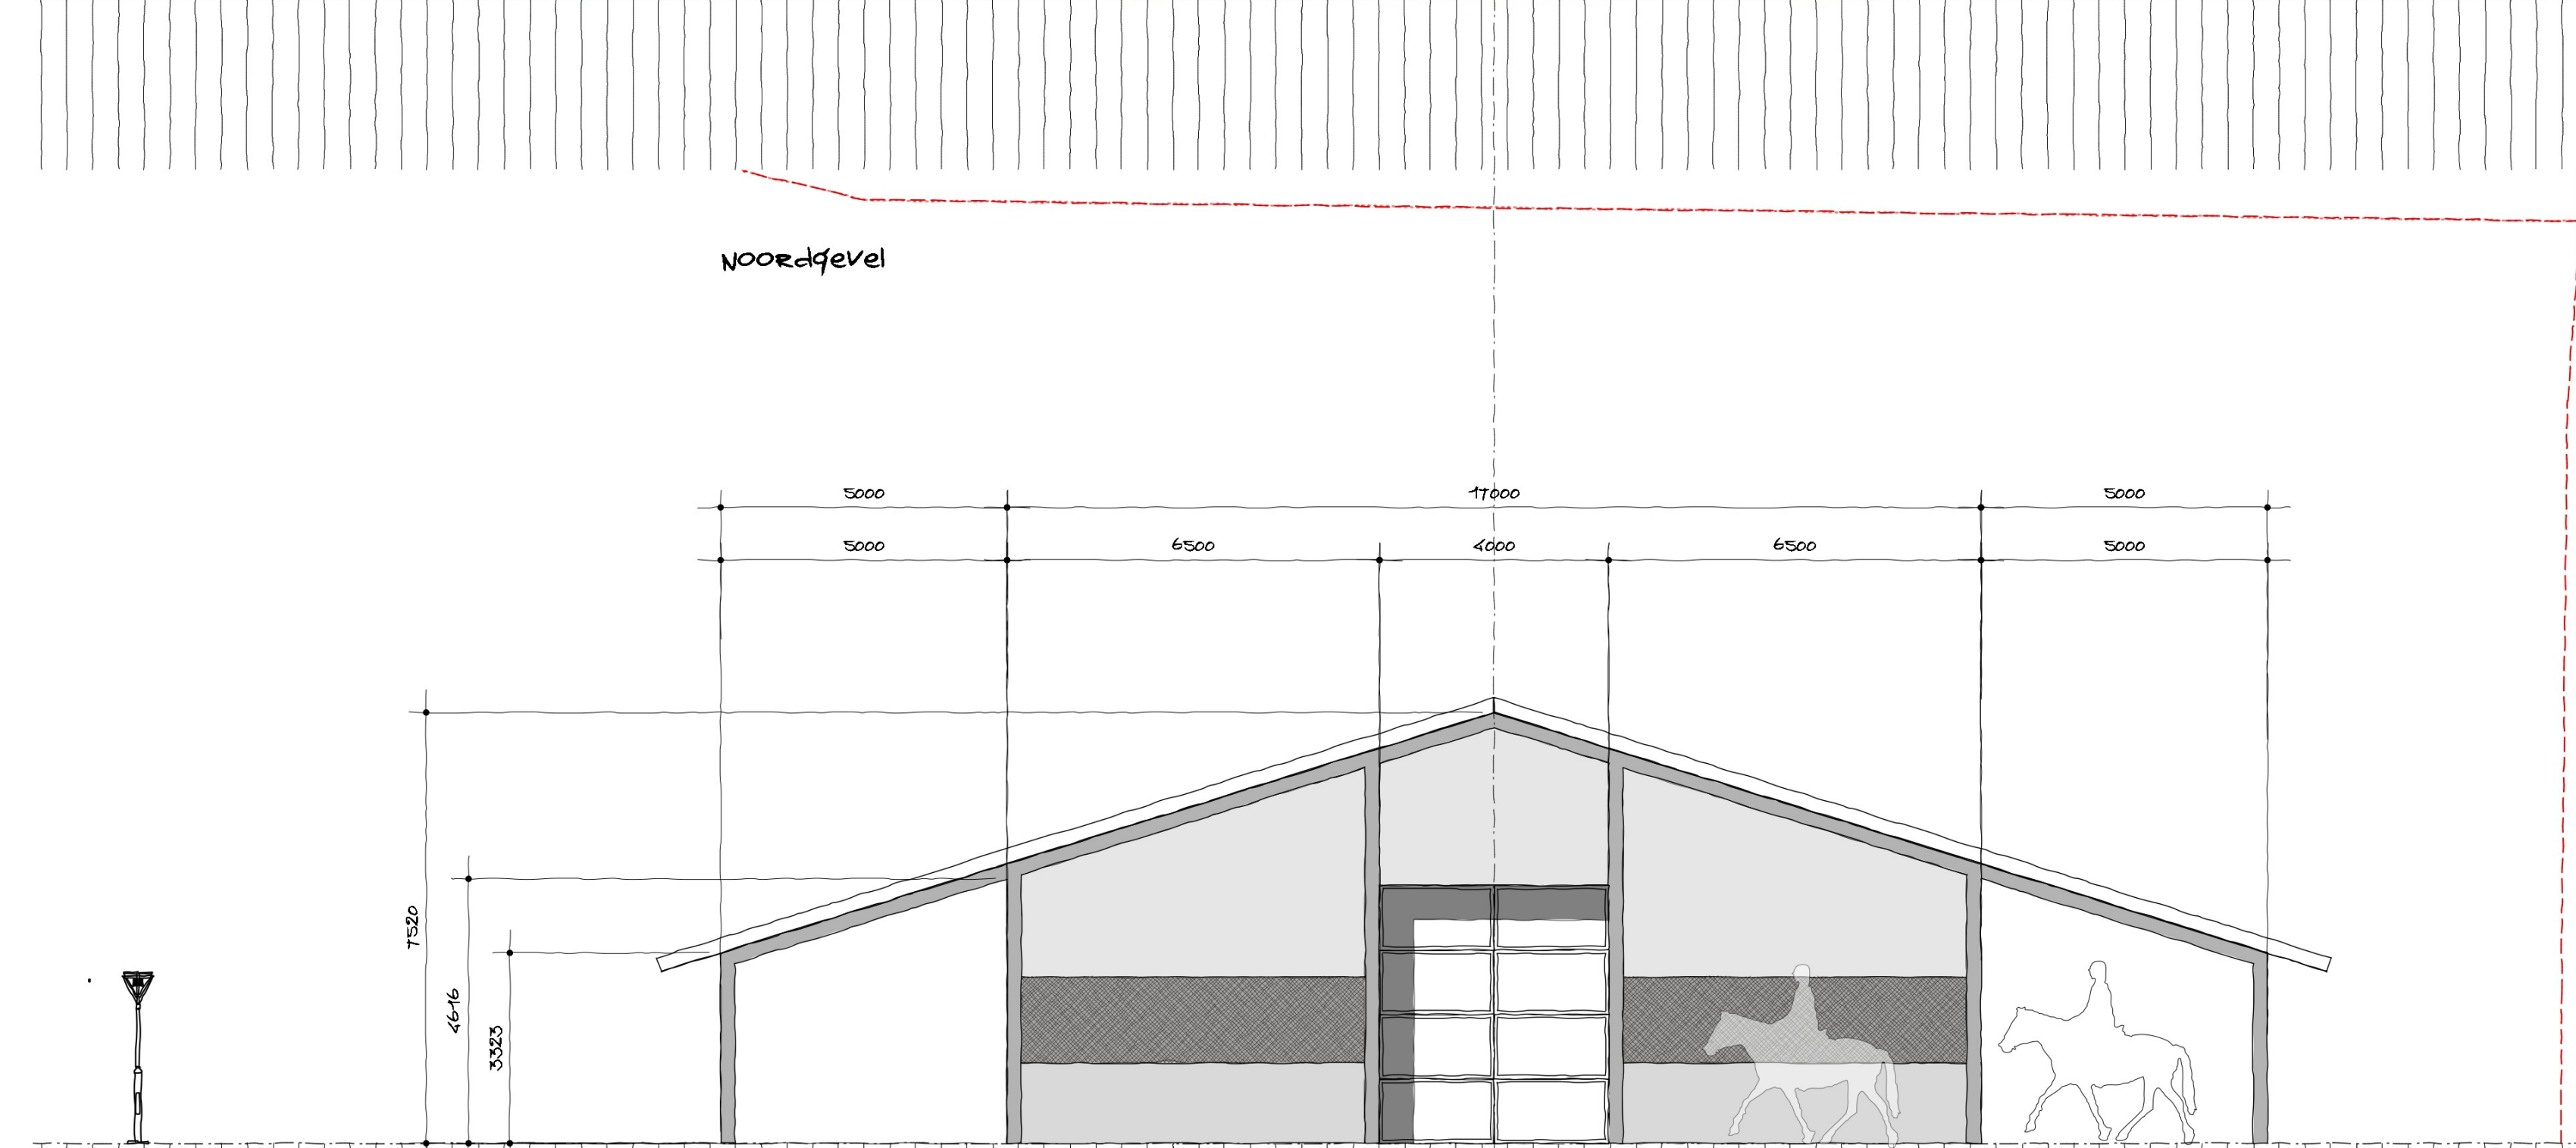

zwart witkafans

zijgevels

zwart witkafans

hoefslag / loestweertijf
betonnenbeten

plattengond

noordgevel

doorsnede

WIDVESTHOEK
BOUWBUREAU

028
21-028
028

Opdrachtgever, Bouwadres:

herziening en het bleue woen

aan de Heren v. Oostendorp 12 te Burgum

Huidig-/postadres:

Wido v. Oostendorp 12

Burgum

So.6B

wonen
SKETS