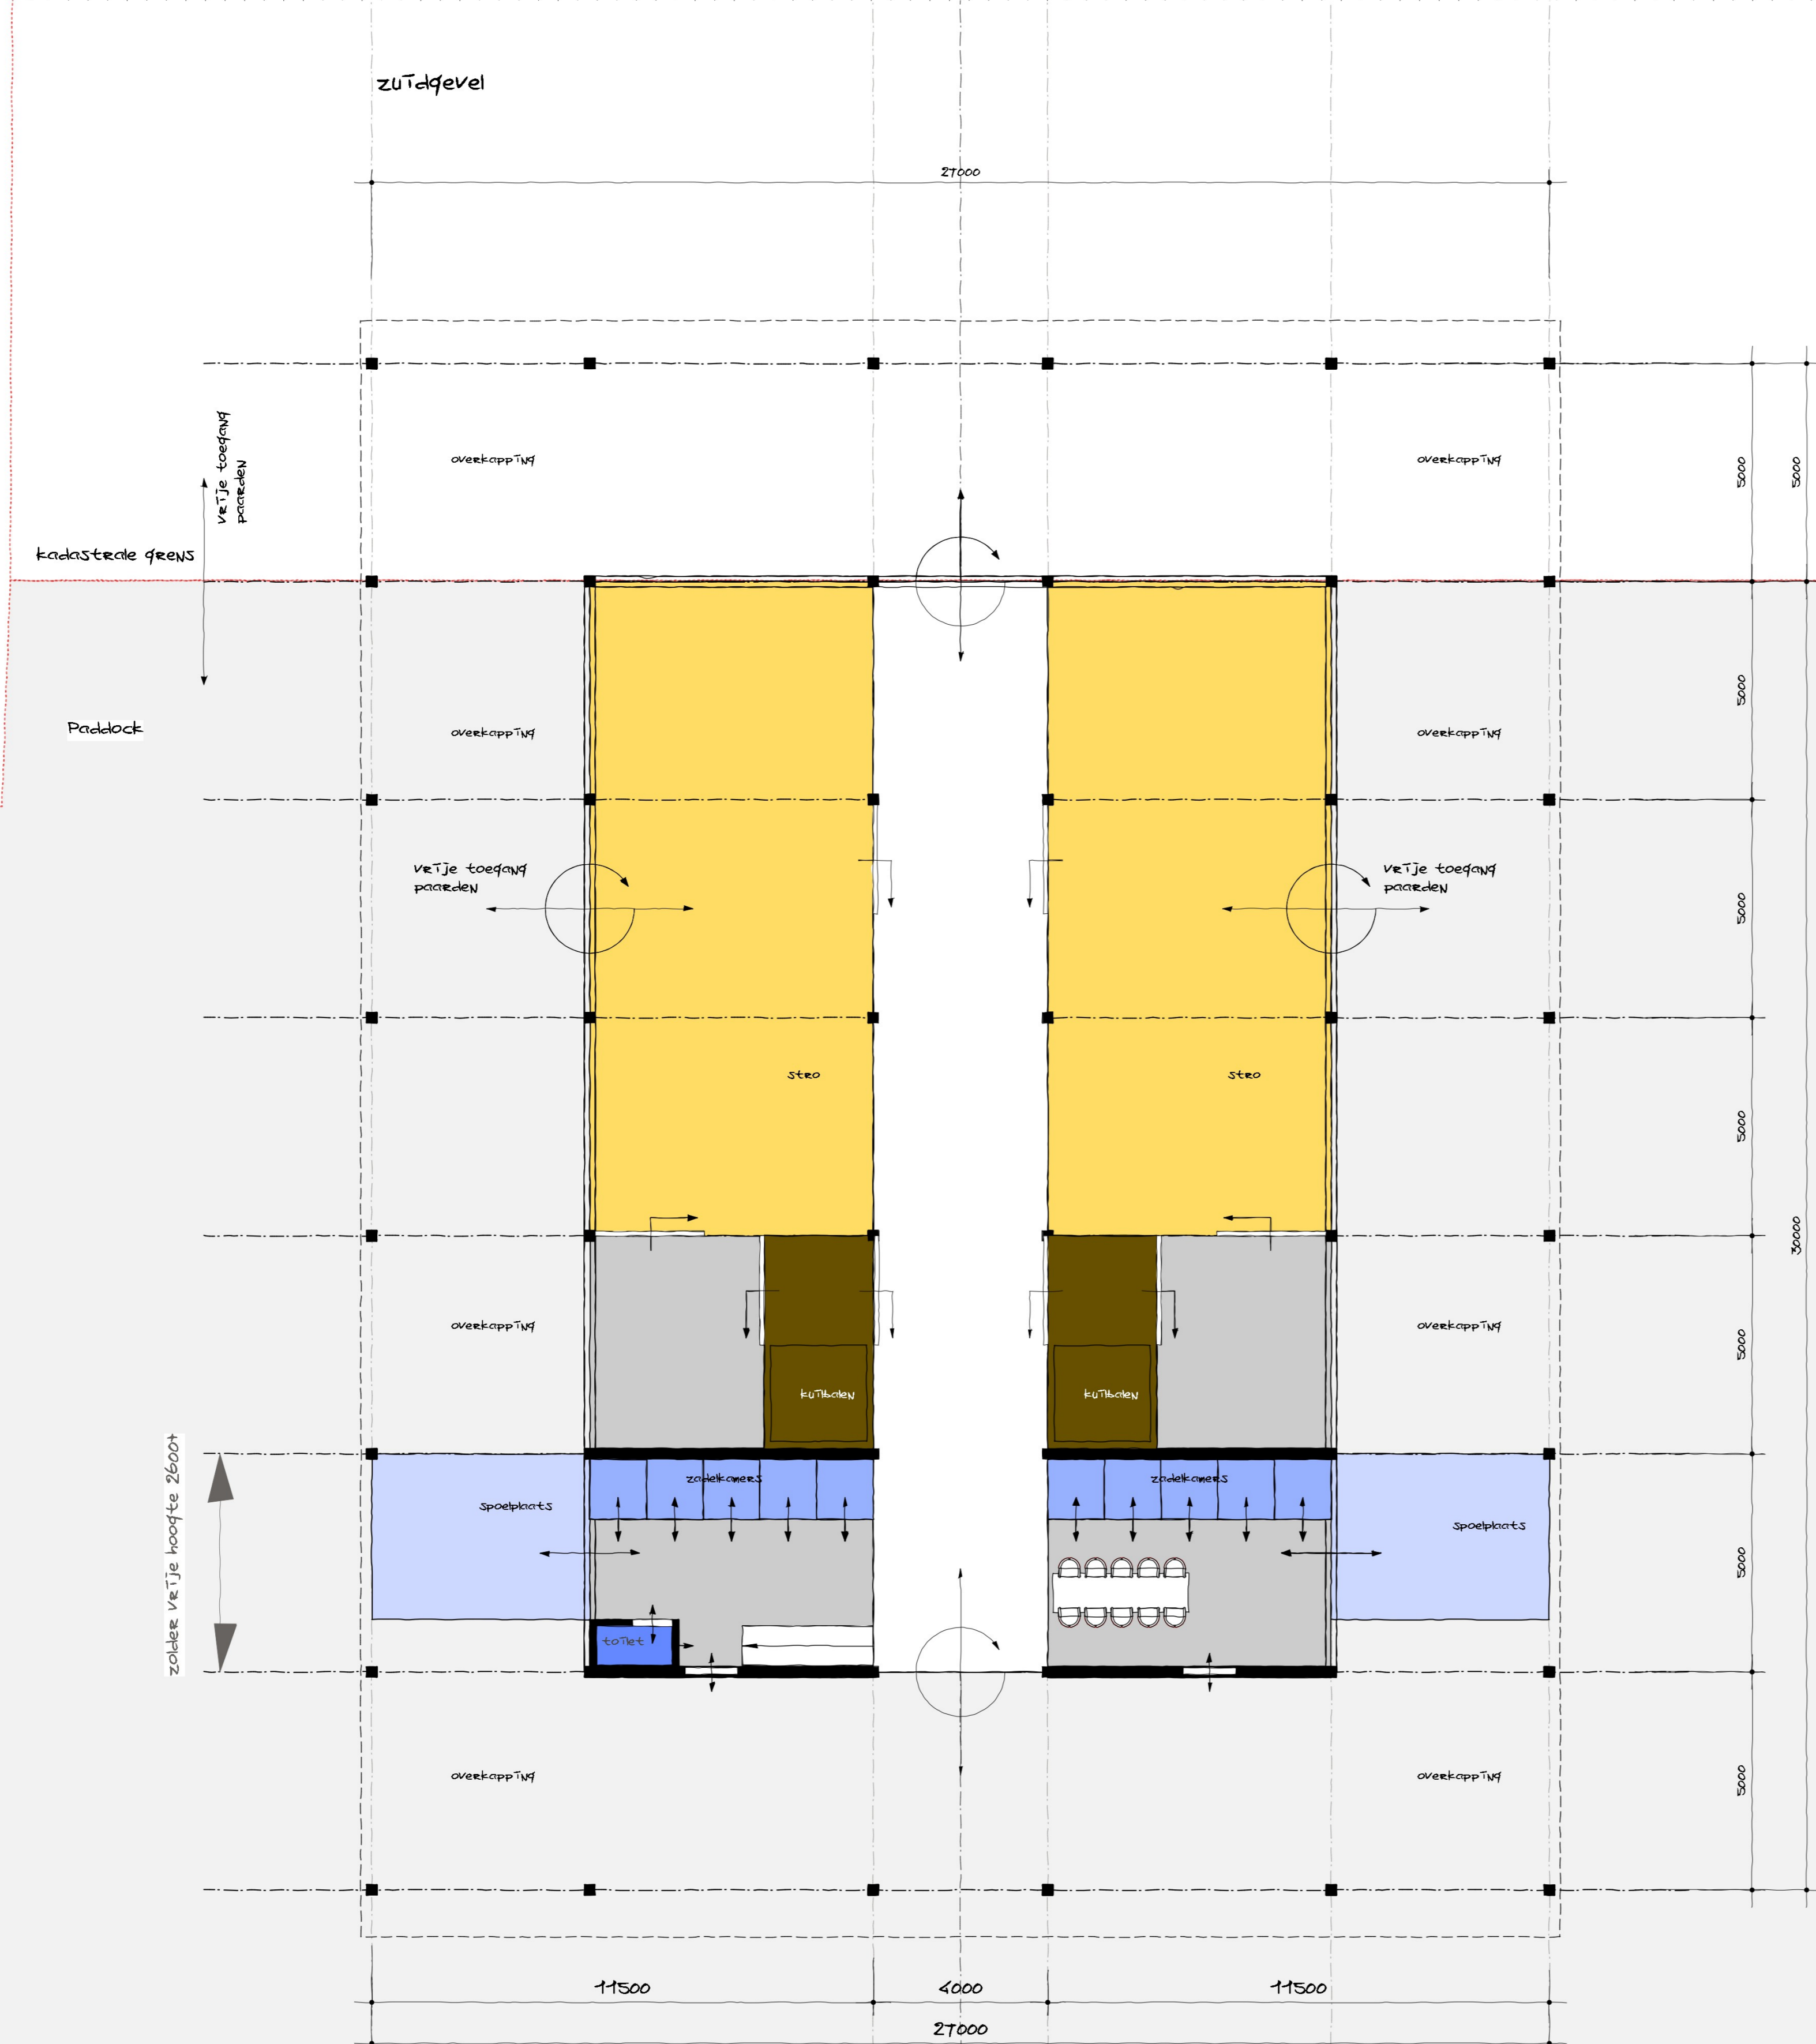

met accent

zuidgevel

zwart witkafans

zijgevels

zwart witkafans

hoefslag / loeswiel van betonbetonnen

grijze verste

zuidgevel

zwart witkafans

zijgevels

zwart witkafans

hoefslag / loeswiel van betonbetonnen

plattegrond

noordgevel

doorsnede