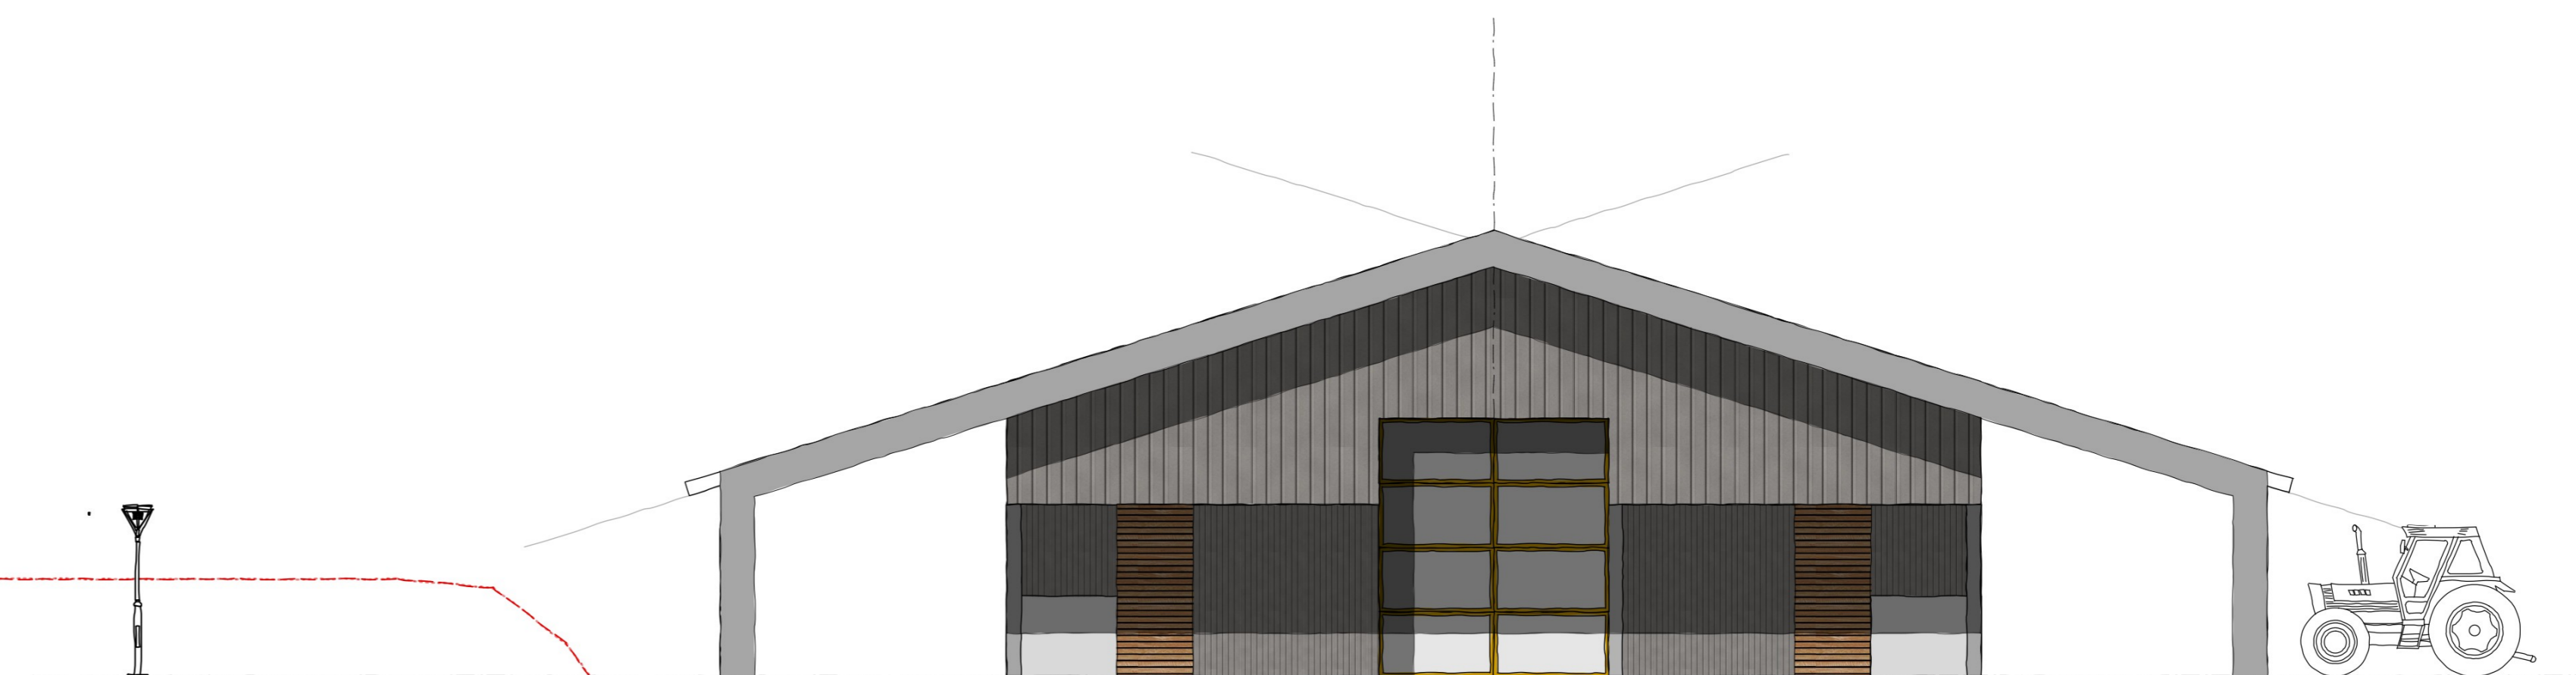

met accent

zuidgevel

zwart witkafans

zijgevels

zwart witkafans

hoefslag / loeswiel van betonbetonnen

grijze verste

zuidgevel

zwart witkafans

zijgevels

zwart witkafans

hoefslag / loeswiel van betonbetonnen

plattegrond

noordgevel

doorsnede