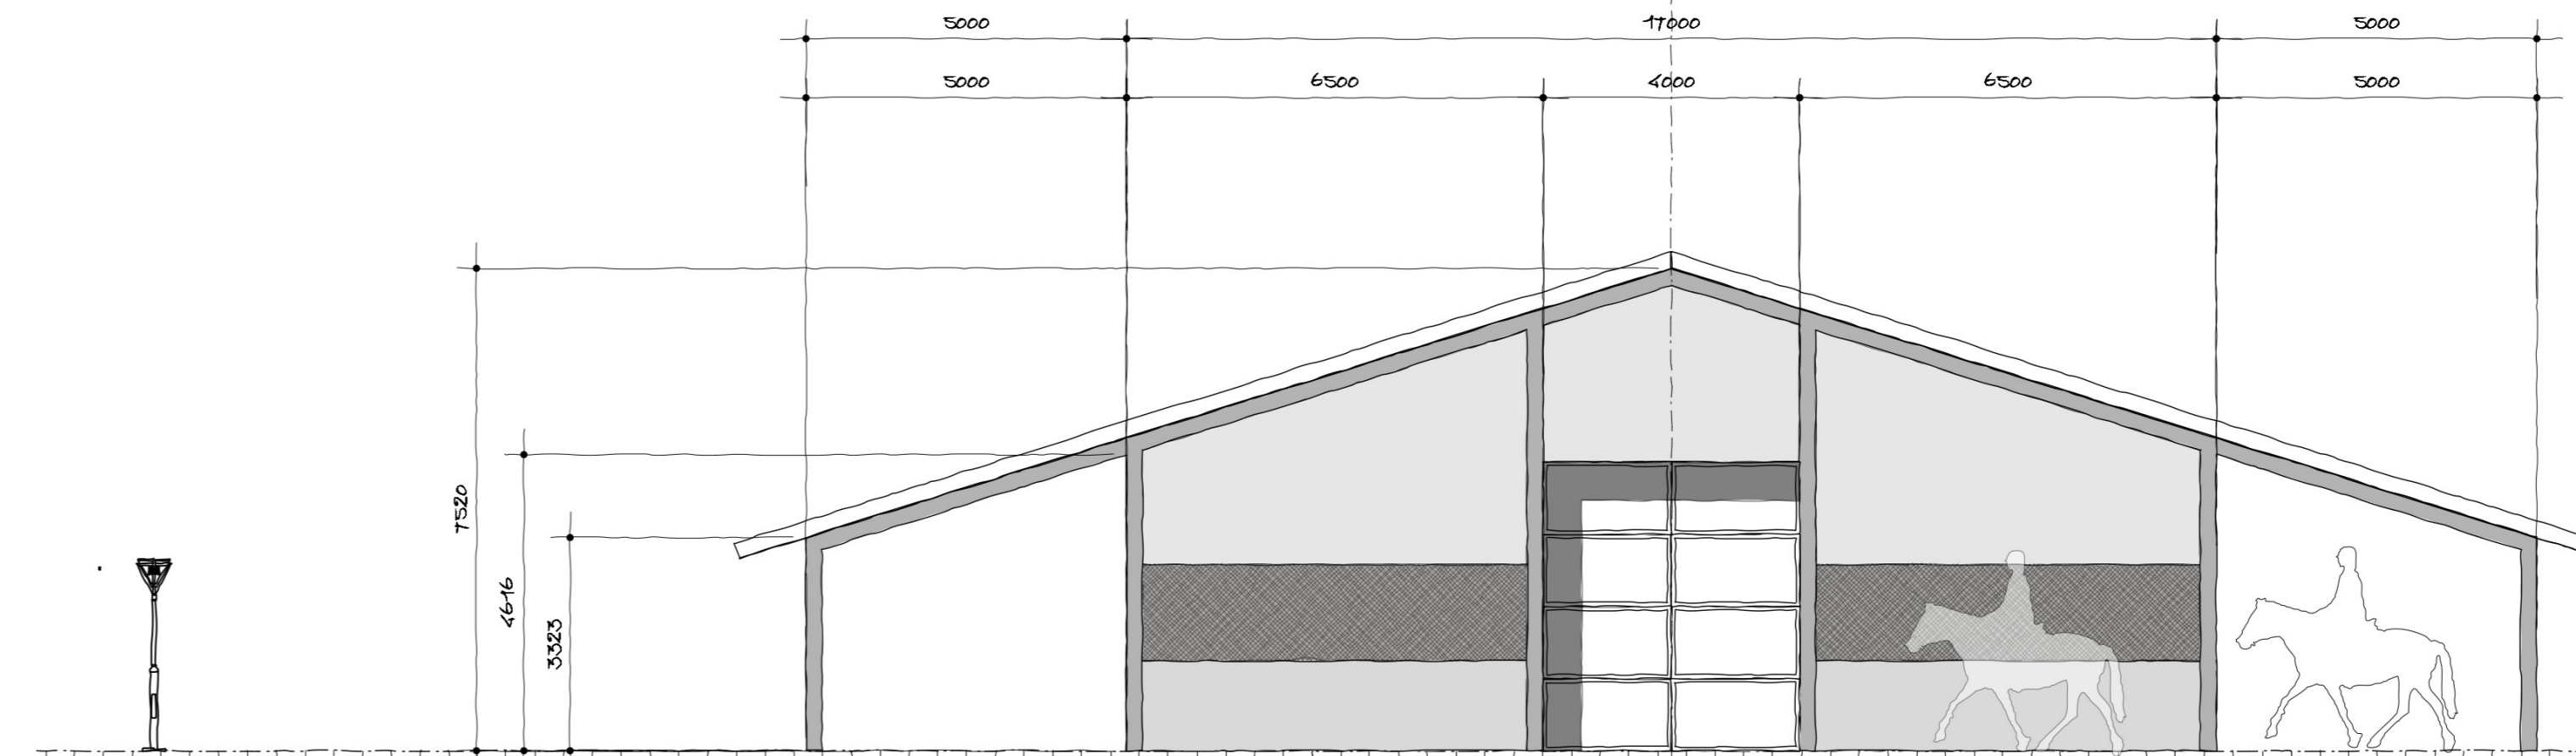

zwart witkafans

zijgevels

zwart witkafans

hoefslag / loeswiel van betonbetonnen

plattegrond

noordgevel

doorsnede