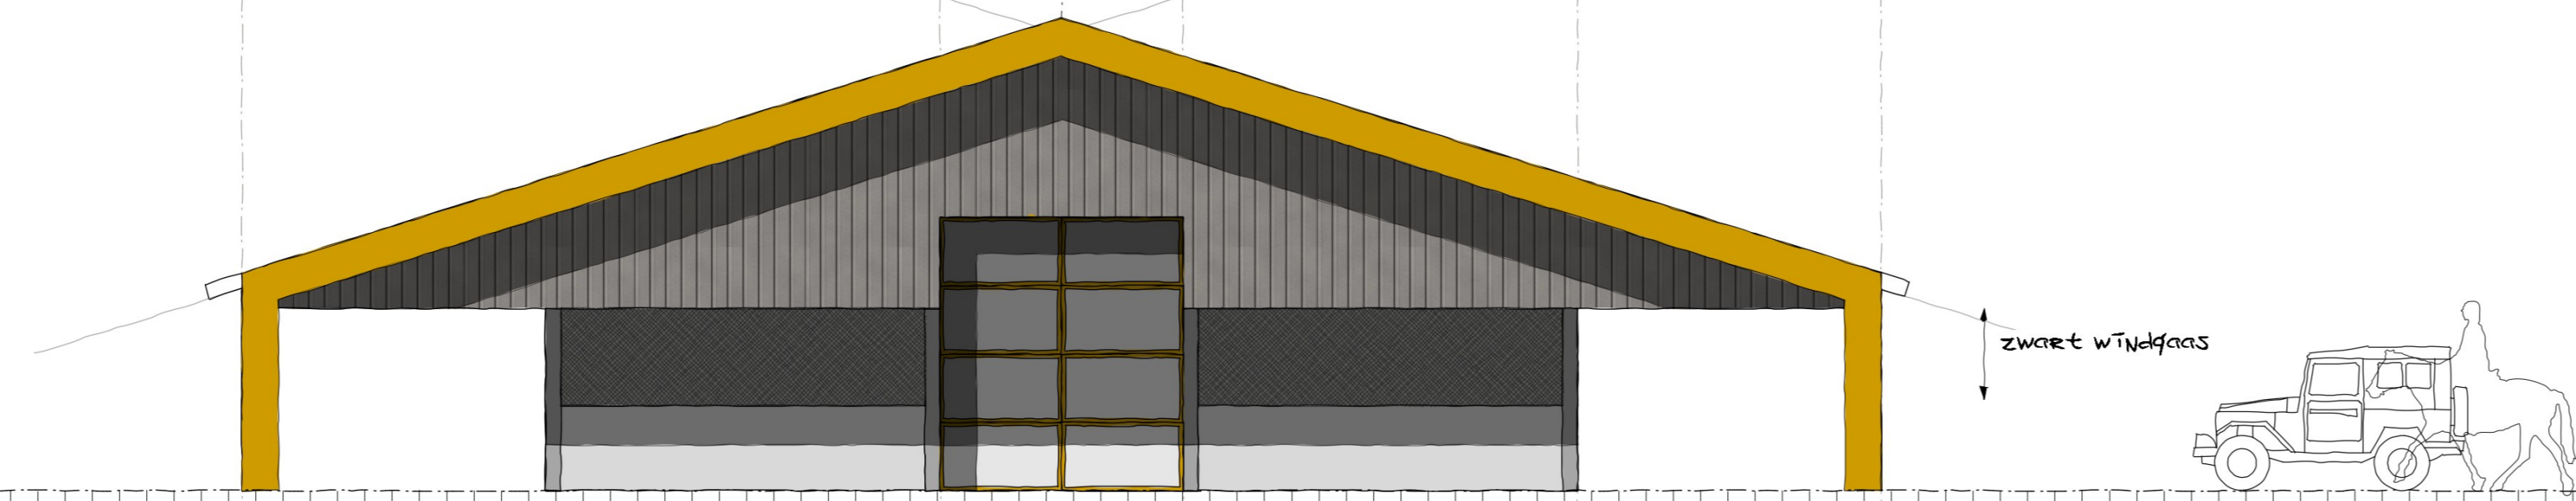

met accent

zuidgevel

zwart witkafans

zijgevels

zwart witkafans

hoefslag / loeswiel van betonbetonnen

grijze verste

zuidgevel

zwart witkafans

zijgevels

zwart witkafans

hoefslag / loeswiel van betonbetonnen

plattegrond

noordgevel

doorsnede