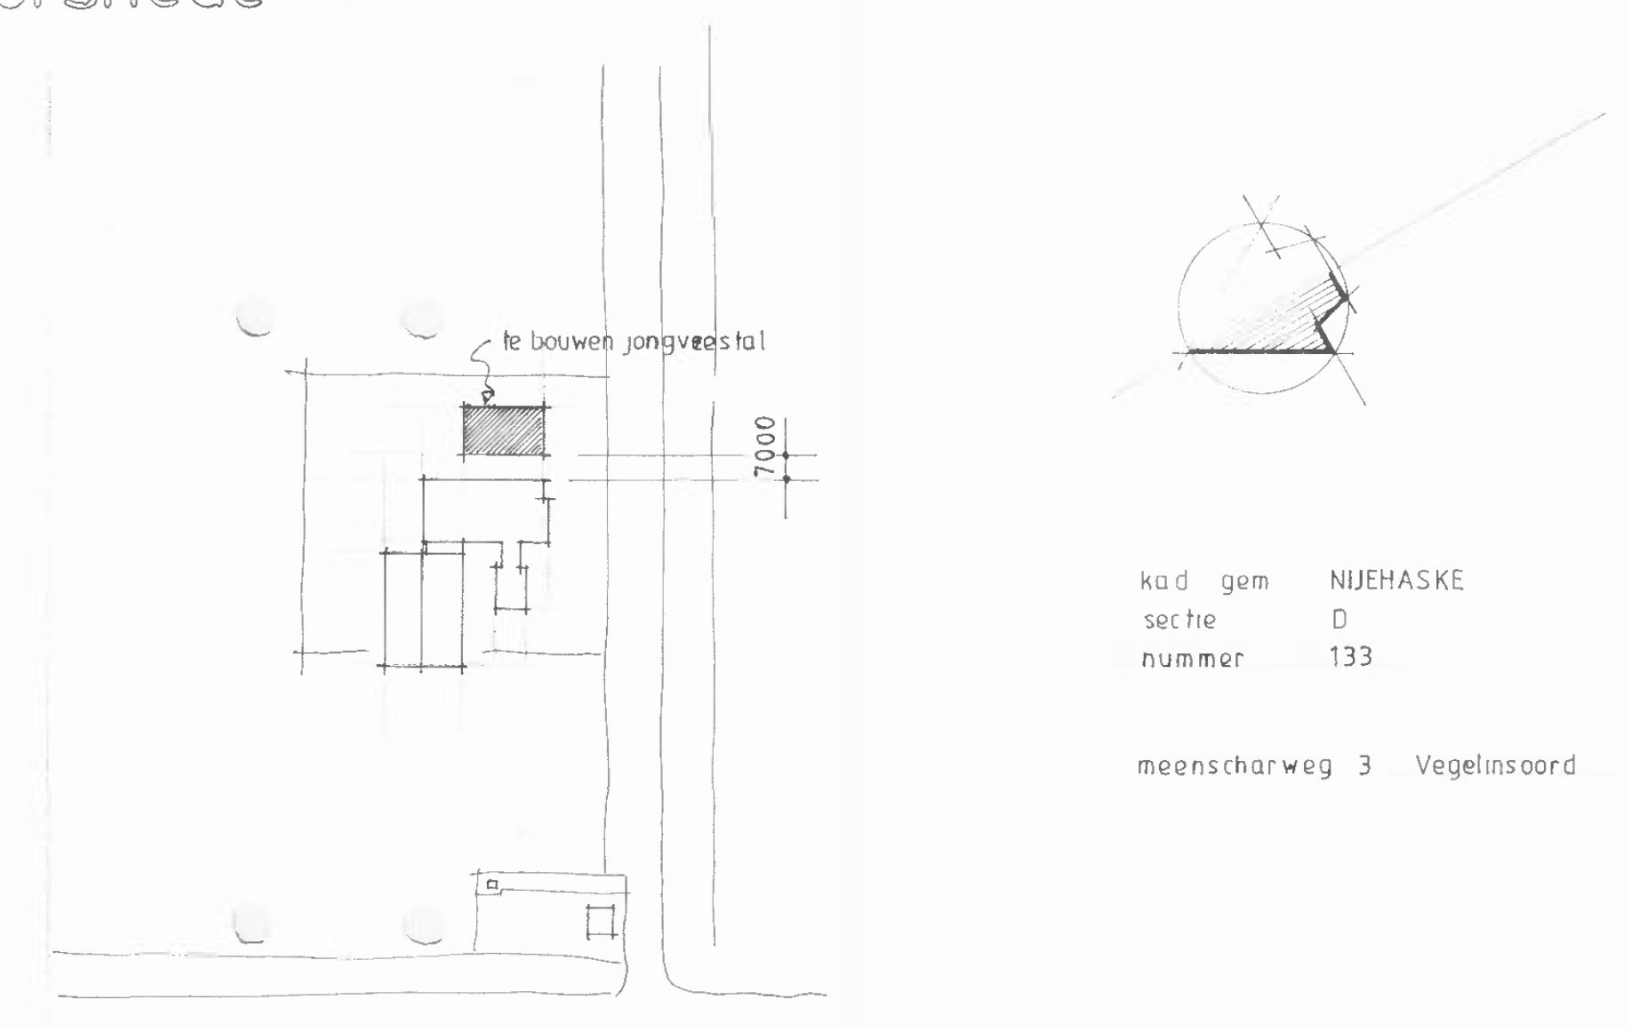

rechterzijgevel oost

linkerzijgevel west

voorgevel zuid

achtergevel noord

plattegrond

doorsnede

situatie

Par.	Opdrachtgever	Maatschap [redacted] Meenscharweg 3 8501 ZG JOURE
Gewijz.	Onderwerp	PLAN TE BOUWEN JONGVEESTAL aan de Meenscharweg 3 8501 ZG Joure
Datum	Schaal	1:100
	Datum	15_12_2000
	Details	Formaat 650 x 750
	Situatie	1:2500
	Opn.	Gezien
		bestek no.
		0060
		blad 01