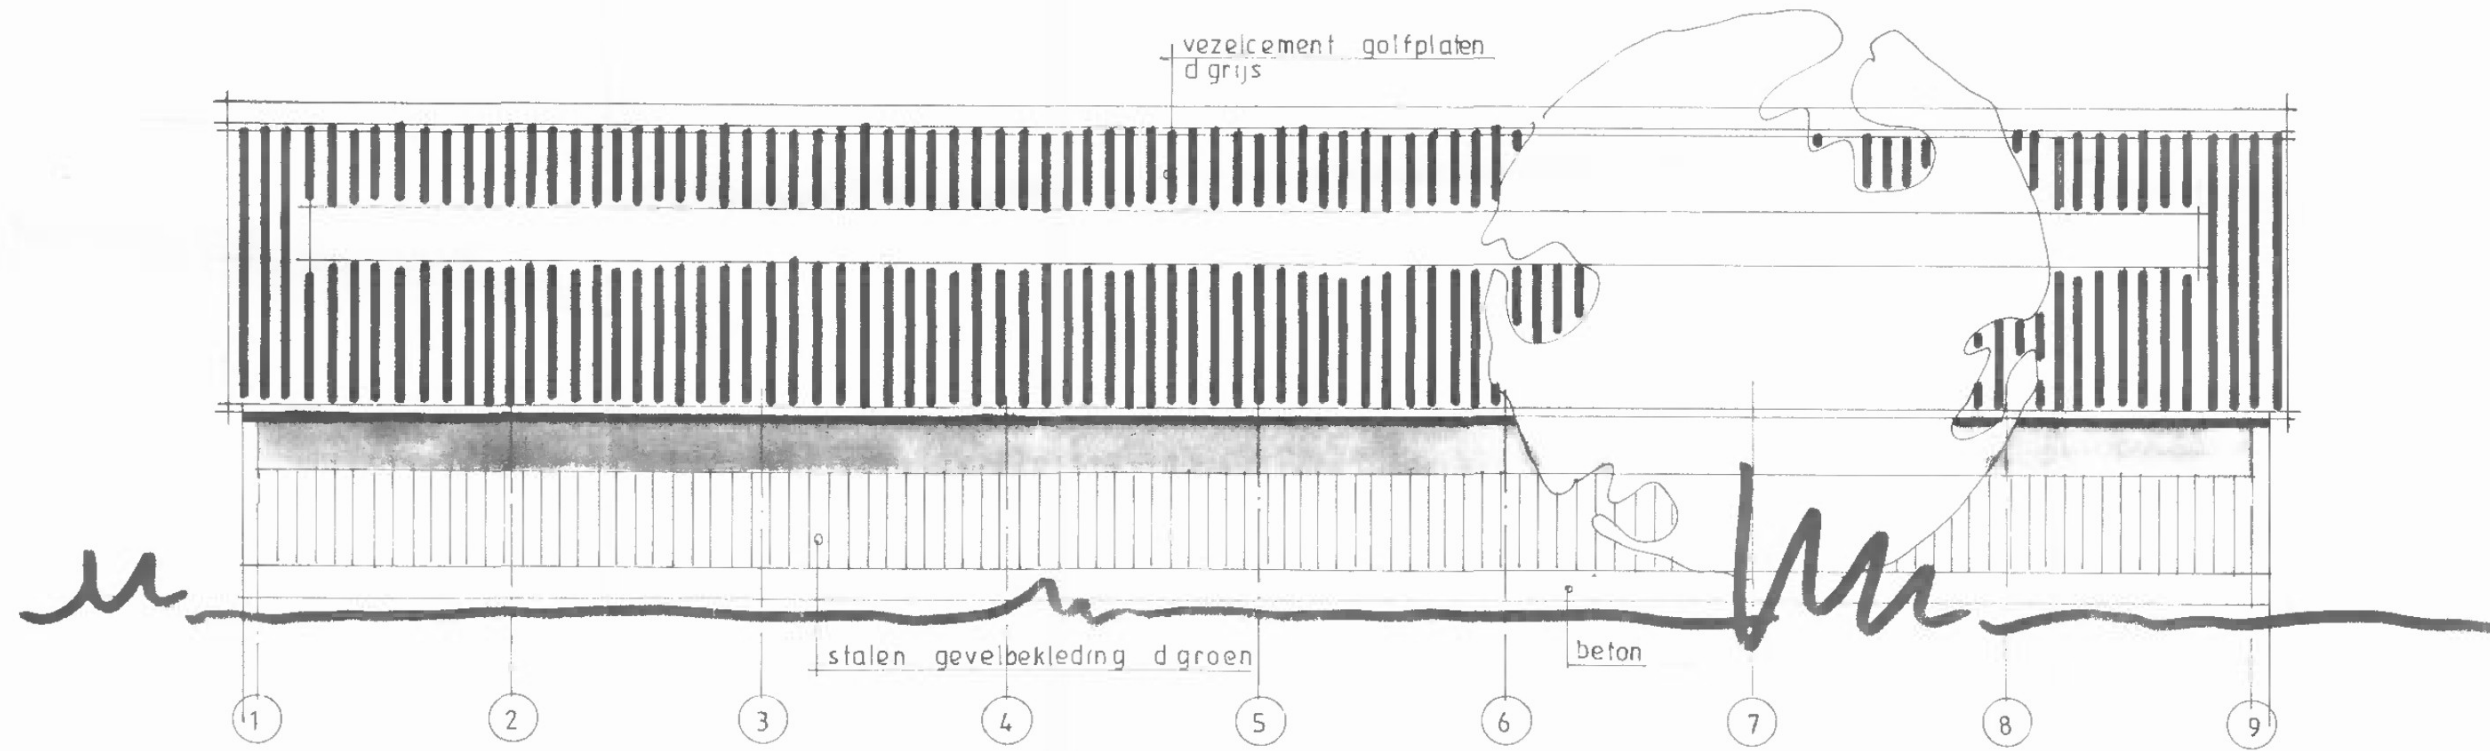

rechterzijgevel oost

linkerzijgevel west

voorgevel zuid

achtergevel noord

plattegrond

doorsnede

situatie

Par.	Opdrachtgever	Maatschap [redacted] Meenscharweg 3 8501 ZG JOURE
Gewijz.	Onderwerp	PLAN TE BOUWEN JONGVEESTAL aan de Meenscharweg 3 8501 ZG Joure
Datum	Schaal	1:100
	Datum	15_12_2000
	Details	Formaat 650 x 750
	Situatie	1:2500
	Opn.	Gezien
		bestek no.
		0060
		blad 01