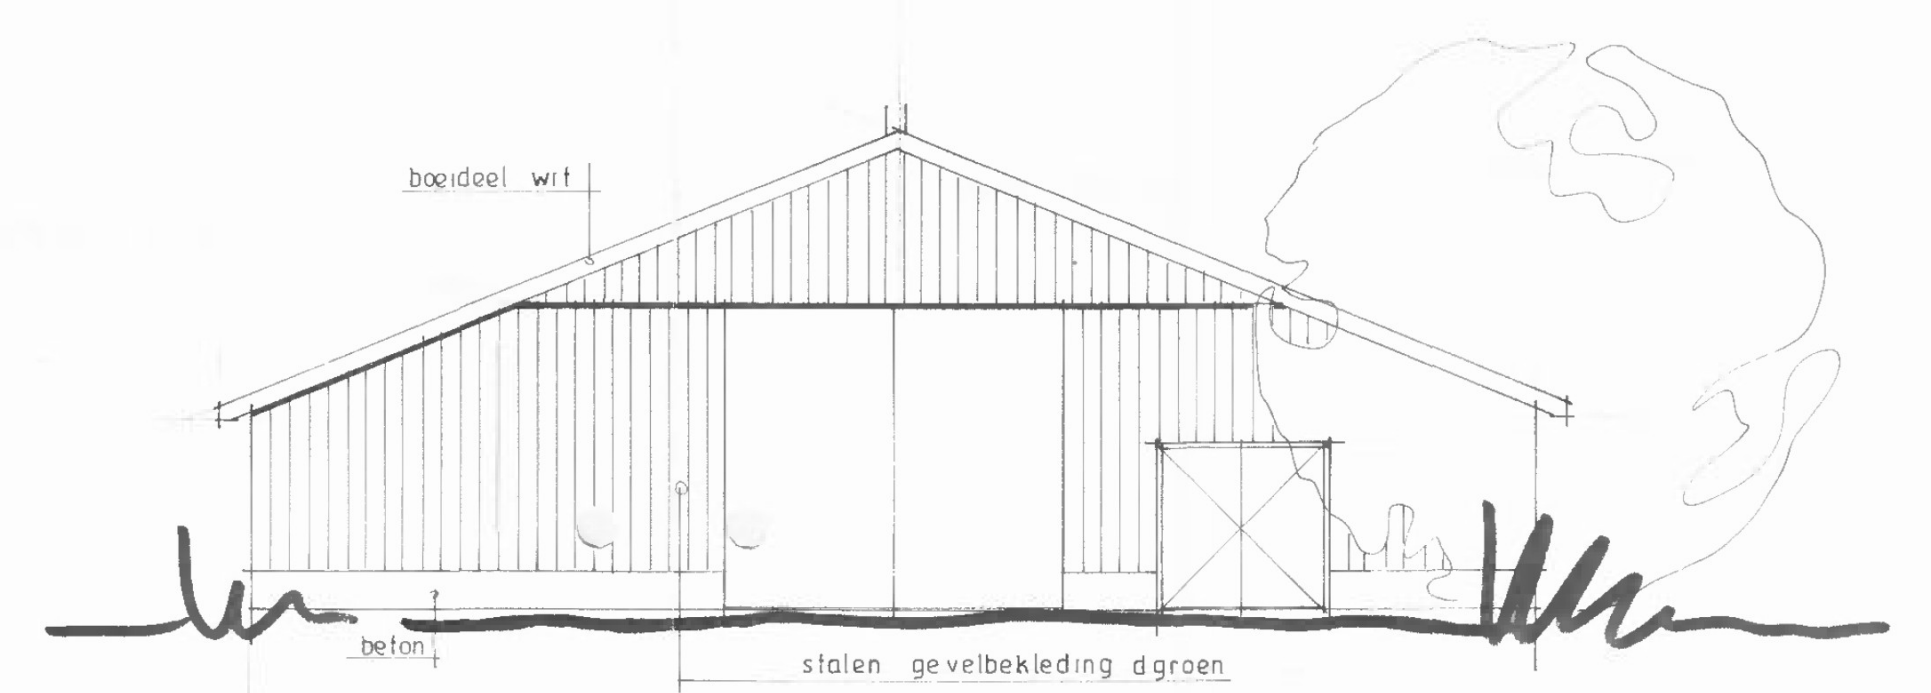

rechterzijgevel oost

linkerzijgevel west

voorgevel zuid

achtergevel noord

plattegrond

doorsnede

situatie

Par.	Opdrachtgever	Maatschap [redacted] Meenscharweg 3 8501 ZG JOURE
Gewijz.	Onderwerp	PLAN TE BOUWEN JONGVEESTAL aan de Meenscharweg 3 8501 ZG Joure
Datum	Schaal	1:100
	Datum	15_12_2000
	Details	Formaat 650 x 750
	Situatie	1:2500
	Opn.	Gezien
		bestek no.
		0060
		blad 01