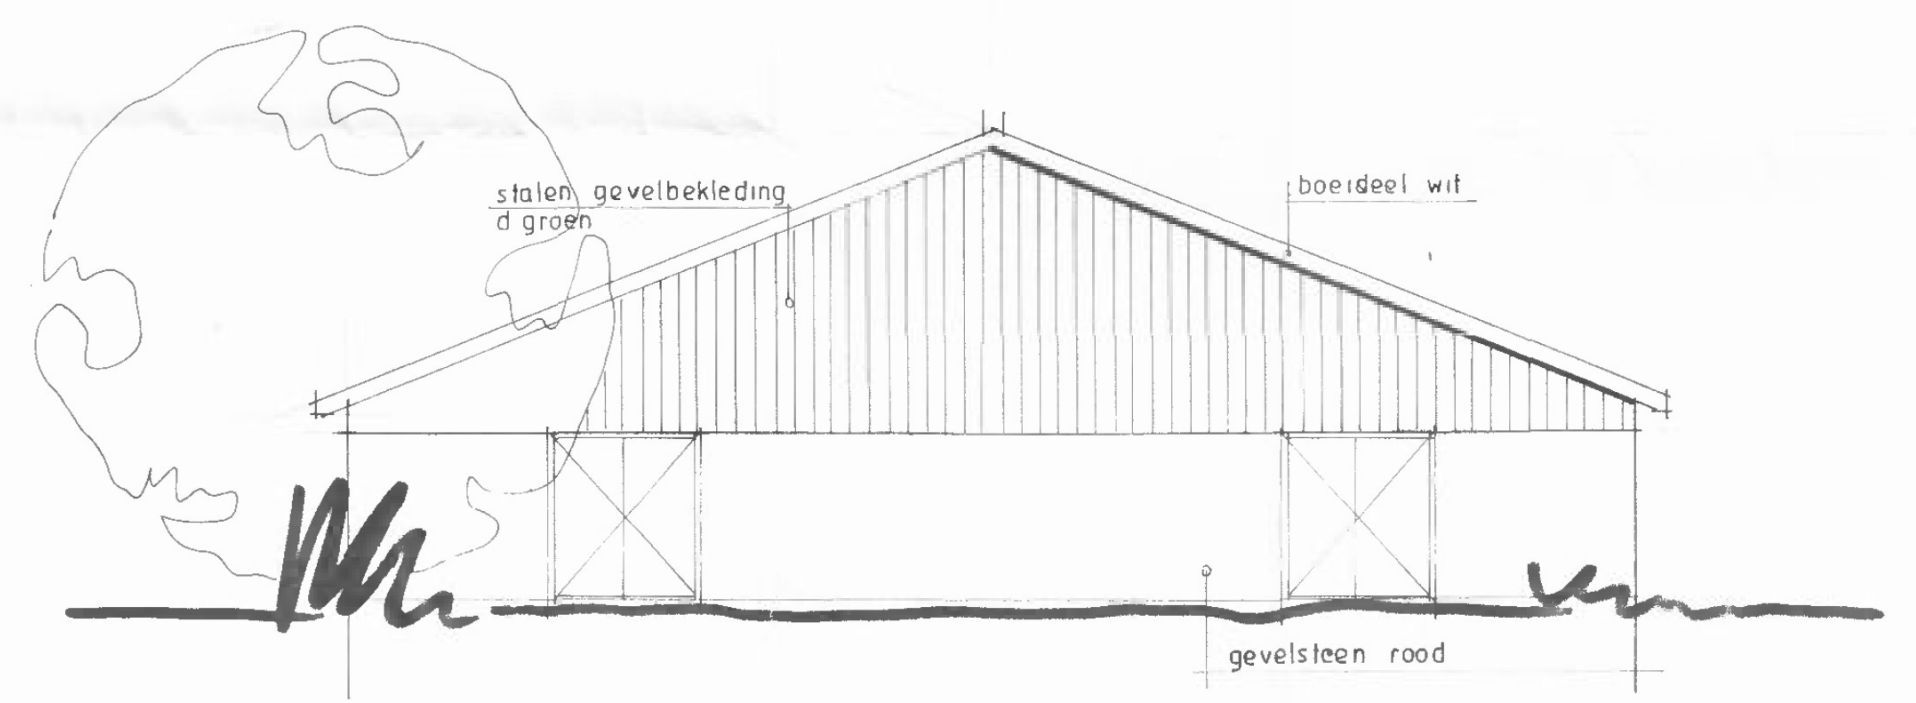

rechterzijgevel oost

linkerzijgevel west

voorgevel zuid

achtergevel noord

plattegrond

doorsnede

situatie

Par.	Opdrachtgever	Maatschap [redacted] Meenscharweg 3 8501 ZG JOURE
Gewijz.	Onderwerp	PLAN TE BOUWEN JONGVEESTAL aan de Meenscharweg 3 8501 ZG Joure
Datum	Schaal	1:100
	Datum	15_12_2000
	Details	Formaat 650 x 750
	Situatie	1:2500
	Opn.	Gezien
		bestek no.
		0060
		blad 01