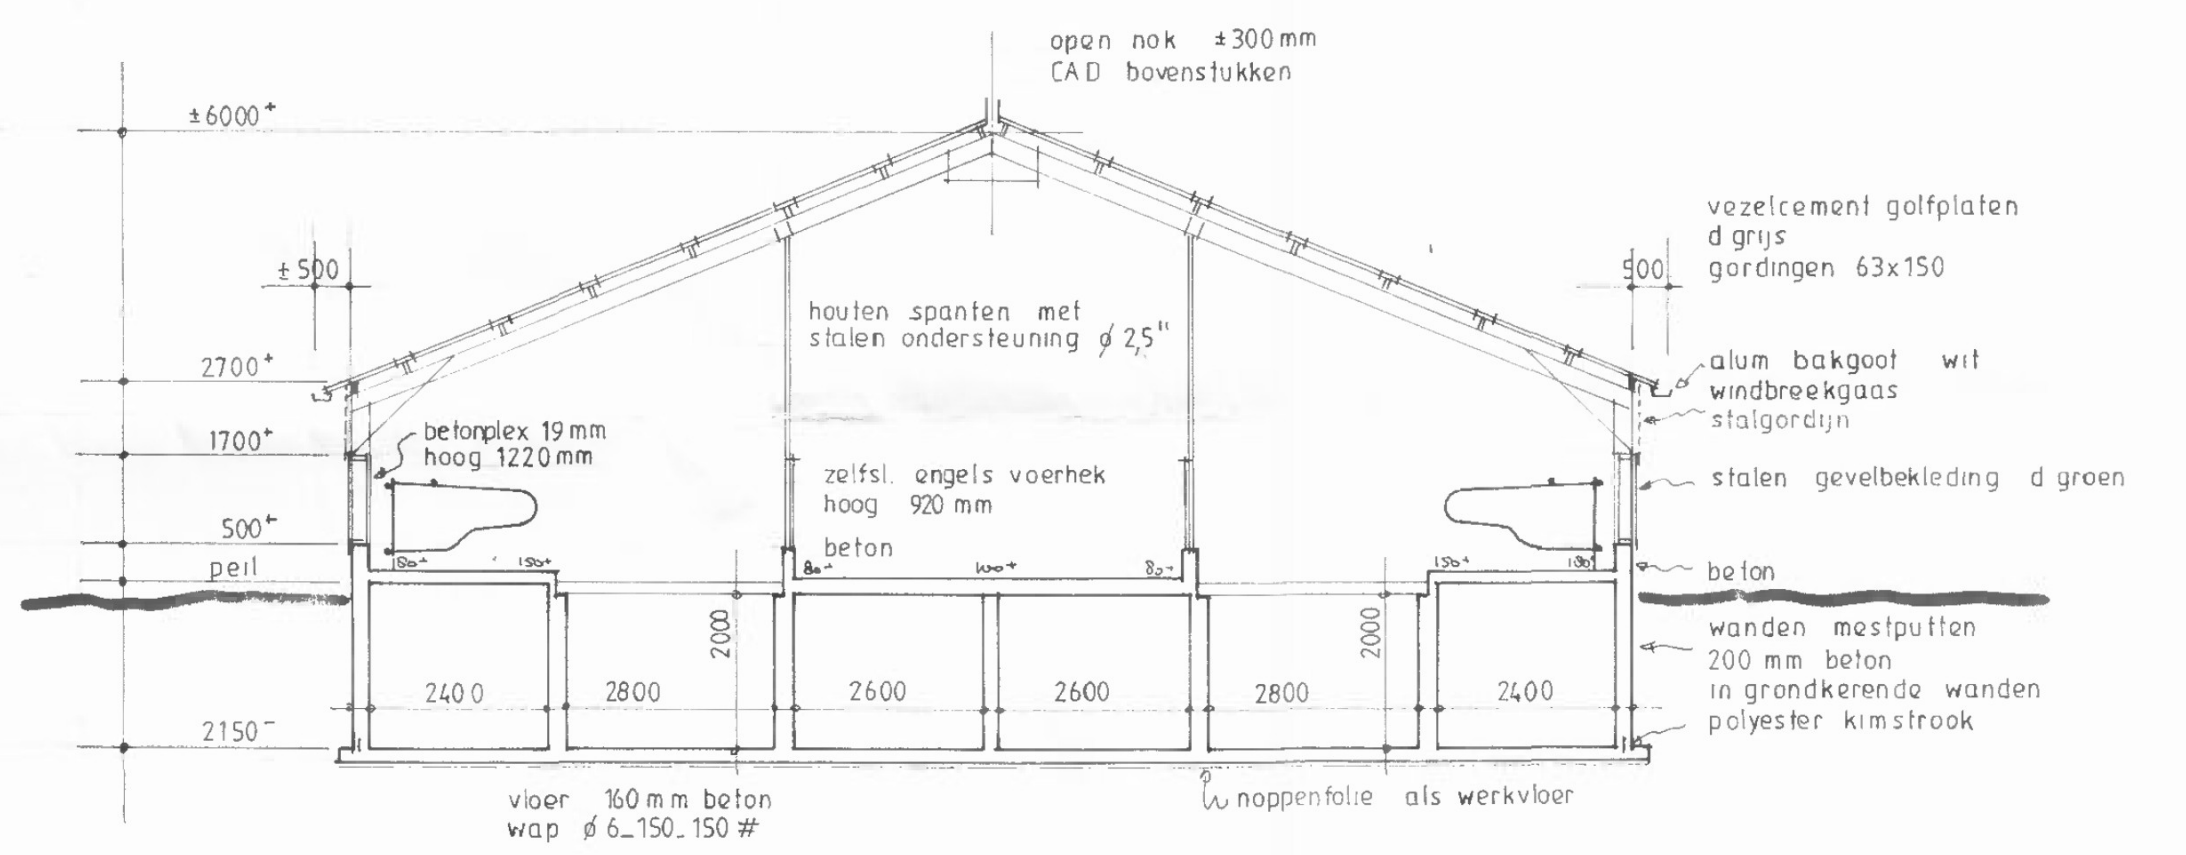

rechterzijgevel oost

linkerzijgevel west

voorgevel zuid

achtergevel noord

plattegrond

doorsnede

situatie

Par.	Opdrachtgever	Maatschap [redacted] Meenscharweg 3 8501 ZG JOURE
Gewijz.	Onderwerp	PLAN TE BOUWEN JONGVEESTAL aan de Meenscharweg 3 8501 ZG Joure
Datum	Schaal	1:100
	Datum	15_12_2000
	Details	Formaat 650 x 750
	Situatie	1:2500
	Opn.	Gezien
		bestek no.
		0060
		blad 01