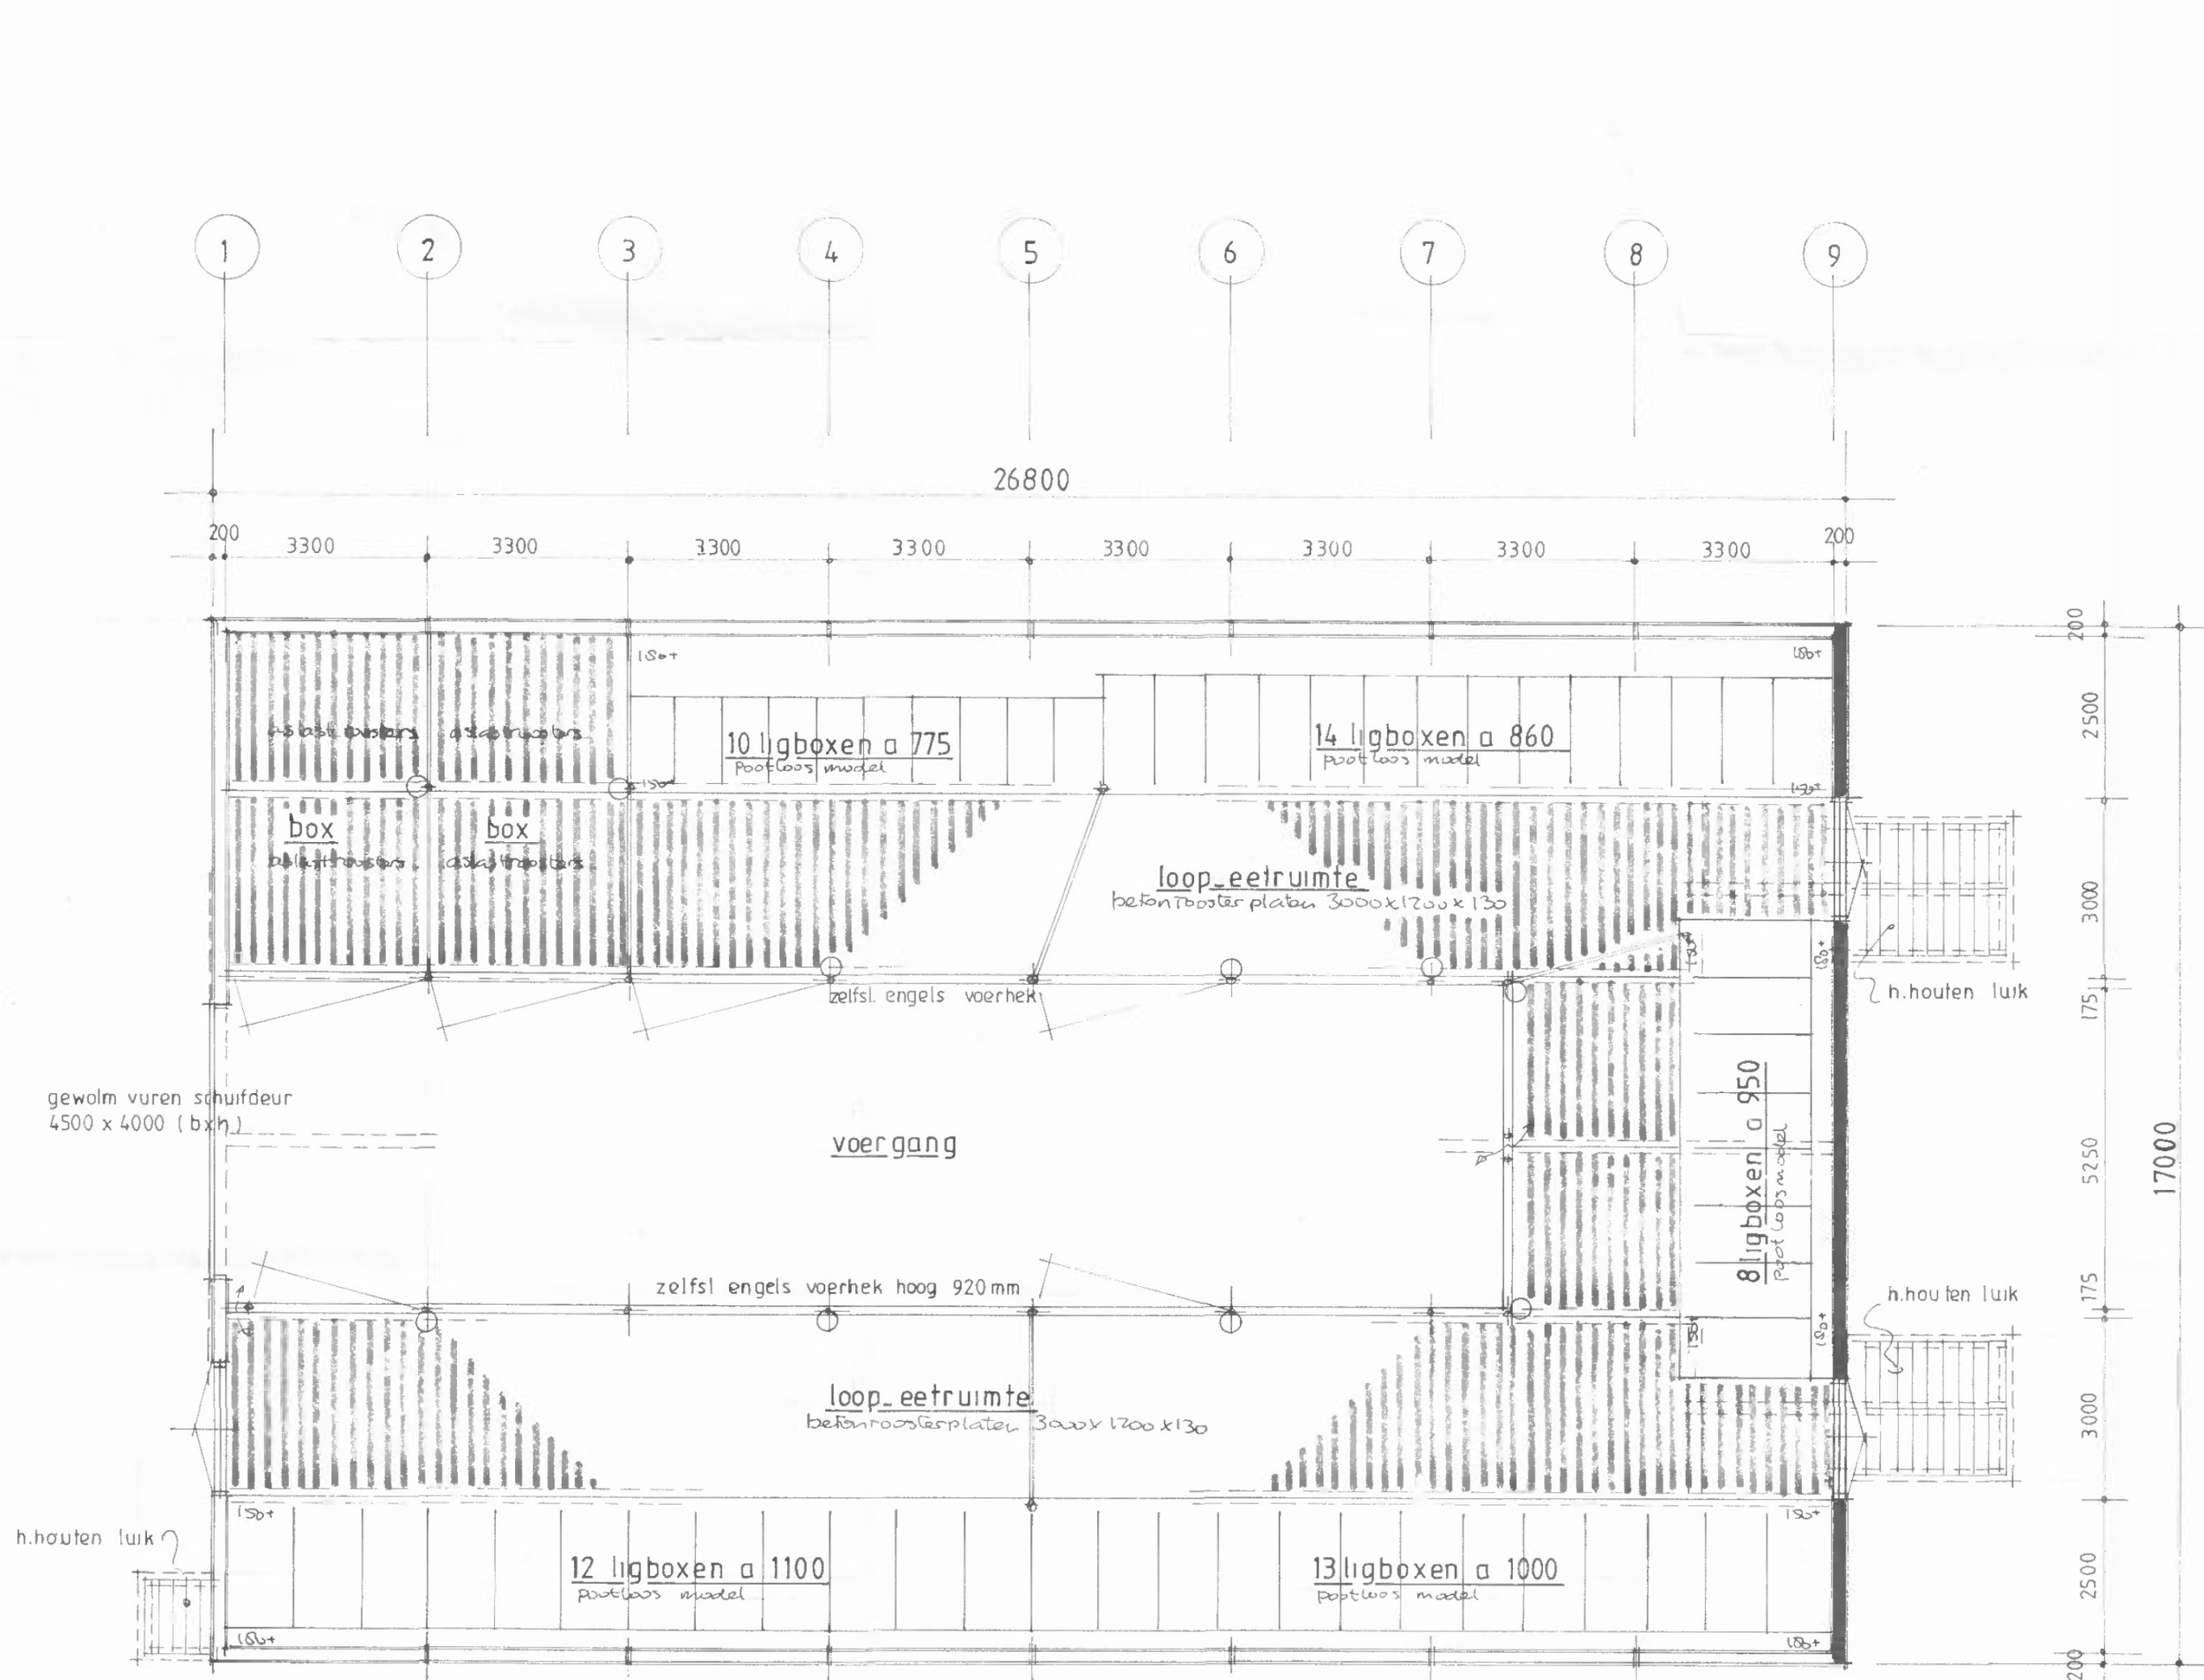

rechterzijgevel oost

linkerzijgevel west

voorgevel zuid

achtergevel noord

plattegrond

doorsnede

situatie

Par.	Opdrachtgever	Maatschap [redacted] Meenscharweg 3 8501 ZG JOURE
Gewijz.	Onderwerp	PLAN TE BOUWEN JONGVEESTAL aan de Meenscharweg 3 8501 ZG Joure
Datum	Schaal	1:100
	Datum	15_12_2000
	Details	Formaat 650 x 750
	Situatie	1:2500
	Opn.	Gezien
		bestek no.
		0060
		blad 01