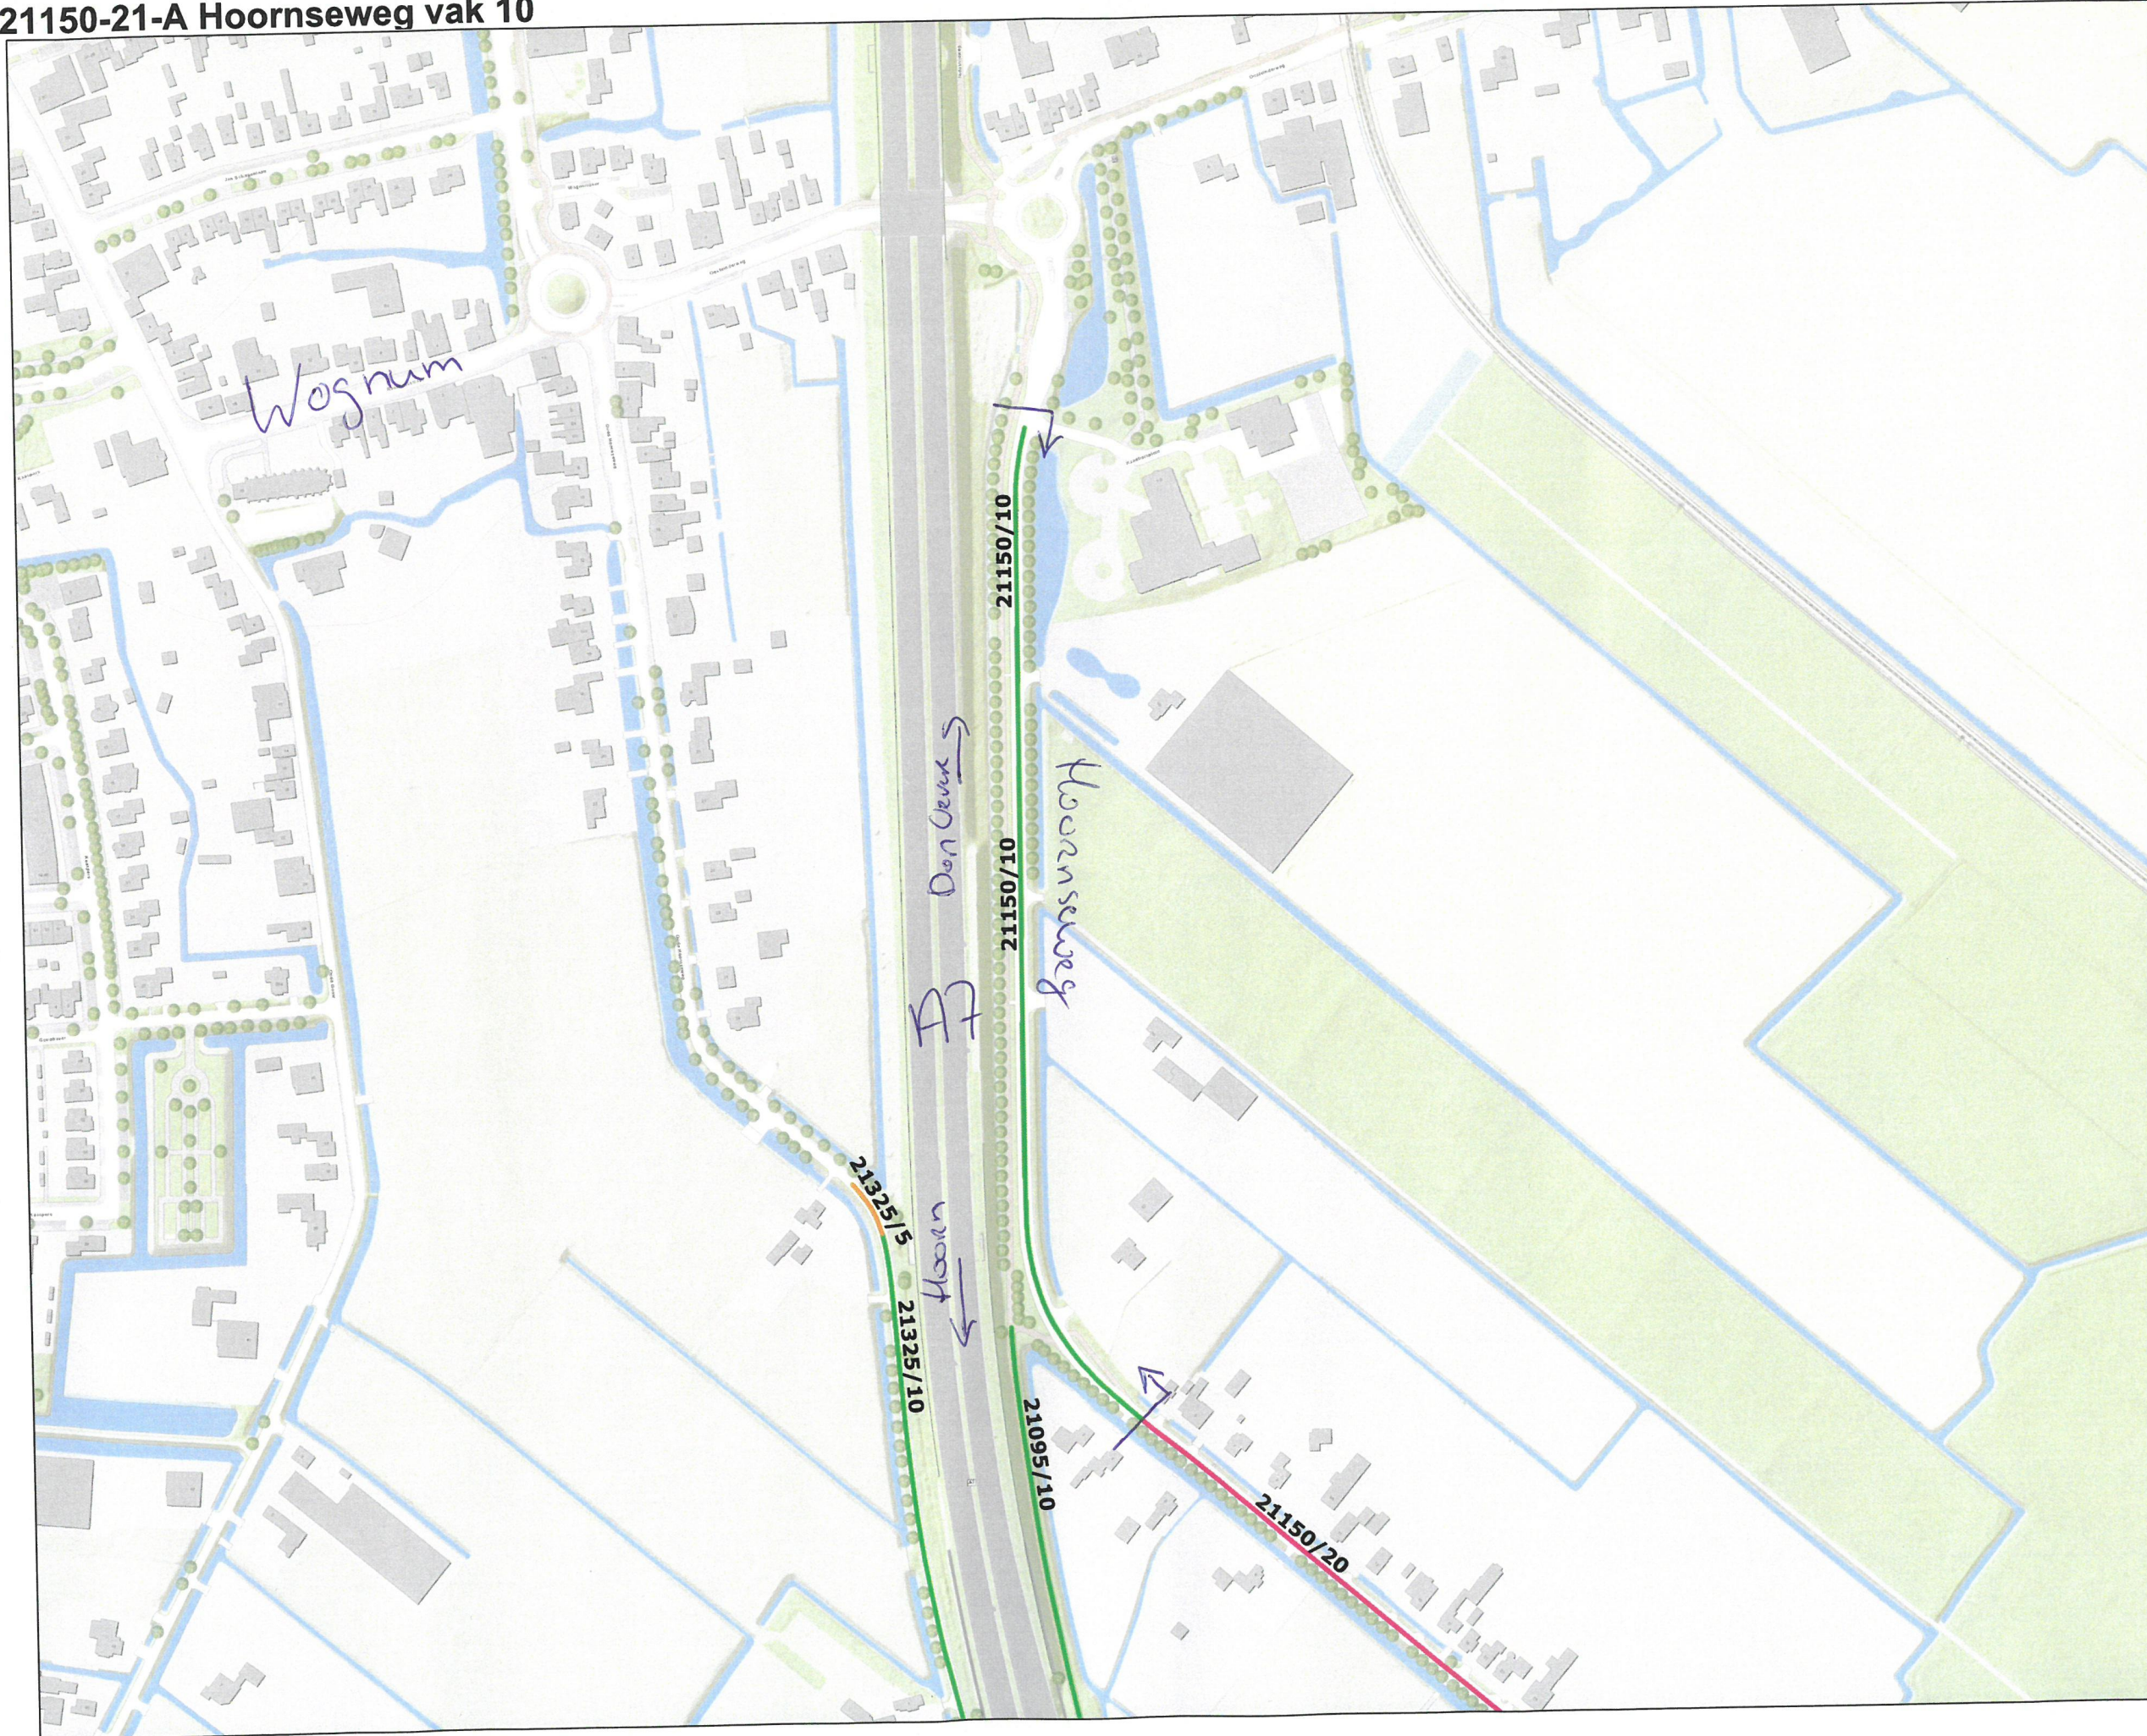

21150-21-A Hoornseweg vak 10

Legenda

- Wegvakonderdelen (HHNK)
- 5; 15; 25; 35; 45; 55; 65; 75; 85; 125; 135; 23
 - 10; 50; 90; 130; 170; 210; 250; 56
 - 20; 60; 100; 140; 180; 220; 260
 - 30; 70; 110; 150; 190; 230; 57
 - 40; 80; 120; 160; 200; 240; 63
- Topo

Auteur: Ufh') "%z &Y "Xz UUb\ YZ
Datum: 18-01-2021

Centrale locatie HHNK
Postbus 250
1700 AG Heerhugowaard