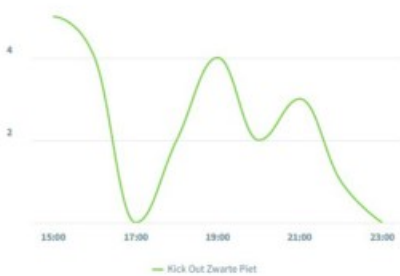

Aantal berichten per scenario