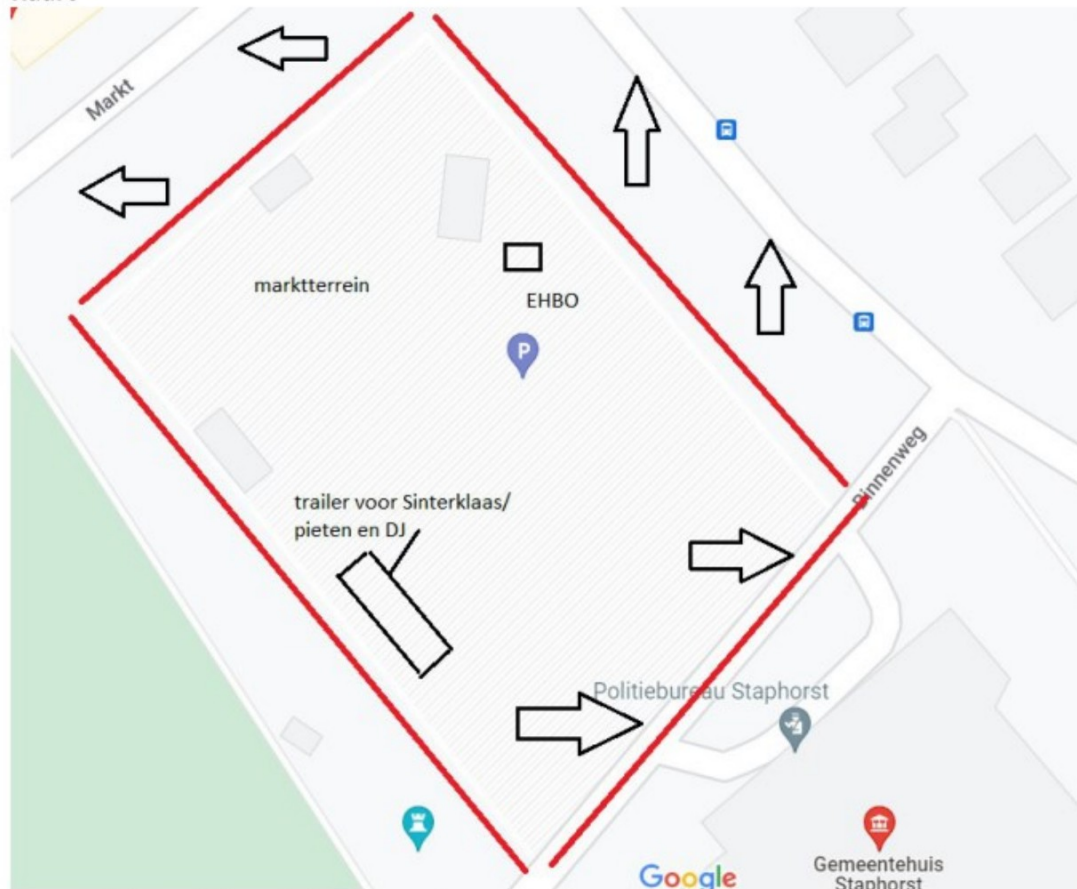

Algemene gegevens

| | |
|----------------------------|---|
| Soort evenement | intocht van Sinterklaas |
| Locatie | het marktterrein in Staphorst |
| Datum en tijd | zaterdag 19 november, opbouw vanaf 12.00 uur. Het publiek is aanwezig van 13.45 uur tot en met 15.00 uur. Om 15.00 uur is het evenement ook afgelopen |
| Totaal verwachte bezoekers | maximaal 300 bezoekers |
| Doelgroep | kinderen met hun ouders |
| Entree | gratis |

Het terrein wordt afgezet met dranghekken
Er is EHBO aanwezig

Kaart

- het marktterrein is met rood omcirkeld
- alle zwarte pijlen wijzen naar een openbare weg met een stoep, waar je naar toe kan lopen, mocht er iets gebeuren
- op het marktterrein staat een trailer voor de DJ, en voor Sinterklaas met z'n pieten
- eventuele hulpdiensten kunnen op het marktterrein komen omdat de wegen niet afgesloten zijn, en alles rondom het marktplein gewoon toegankelijk is. Het hele marktplein wordt niet gevuld, waardoor eventuele hulpdiensten op het marktterrein kunnen parkeren