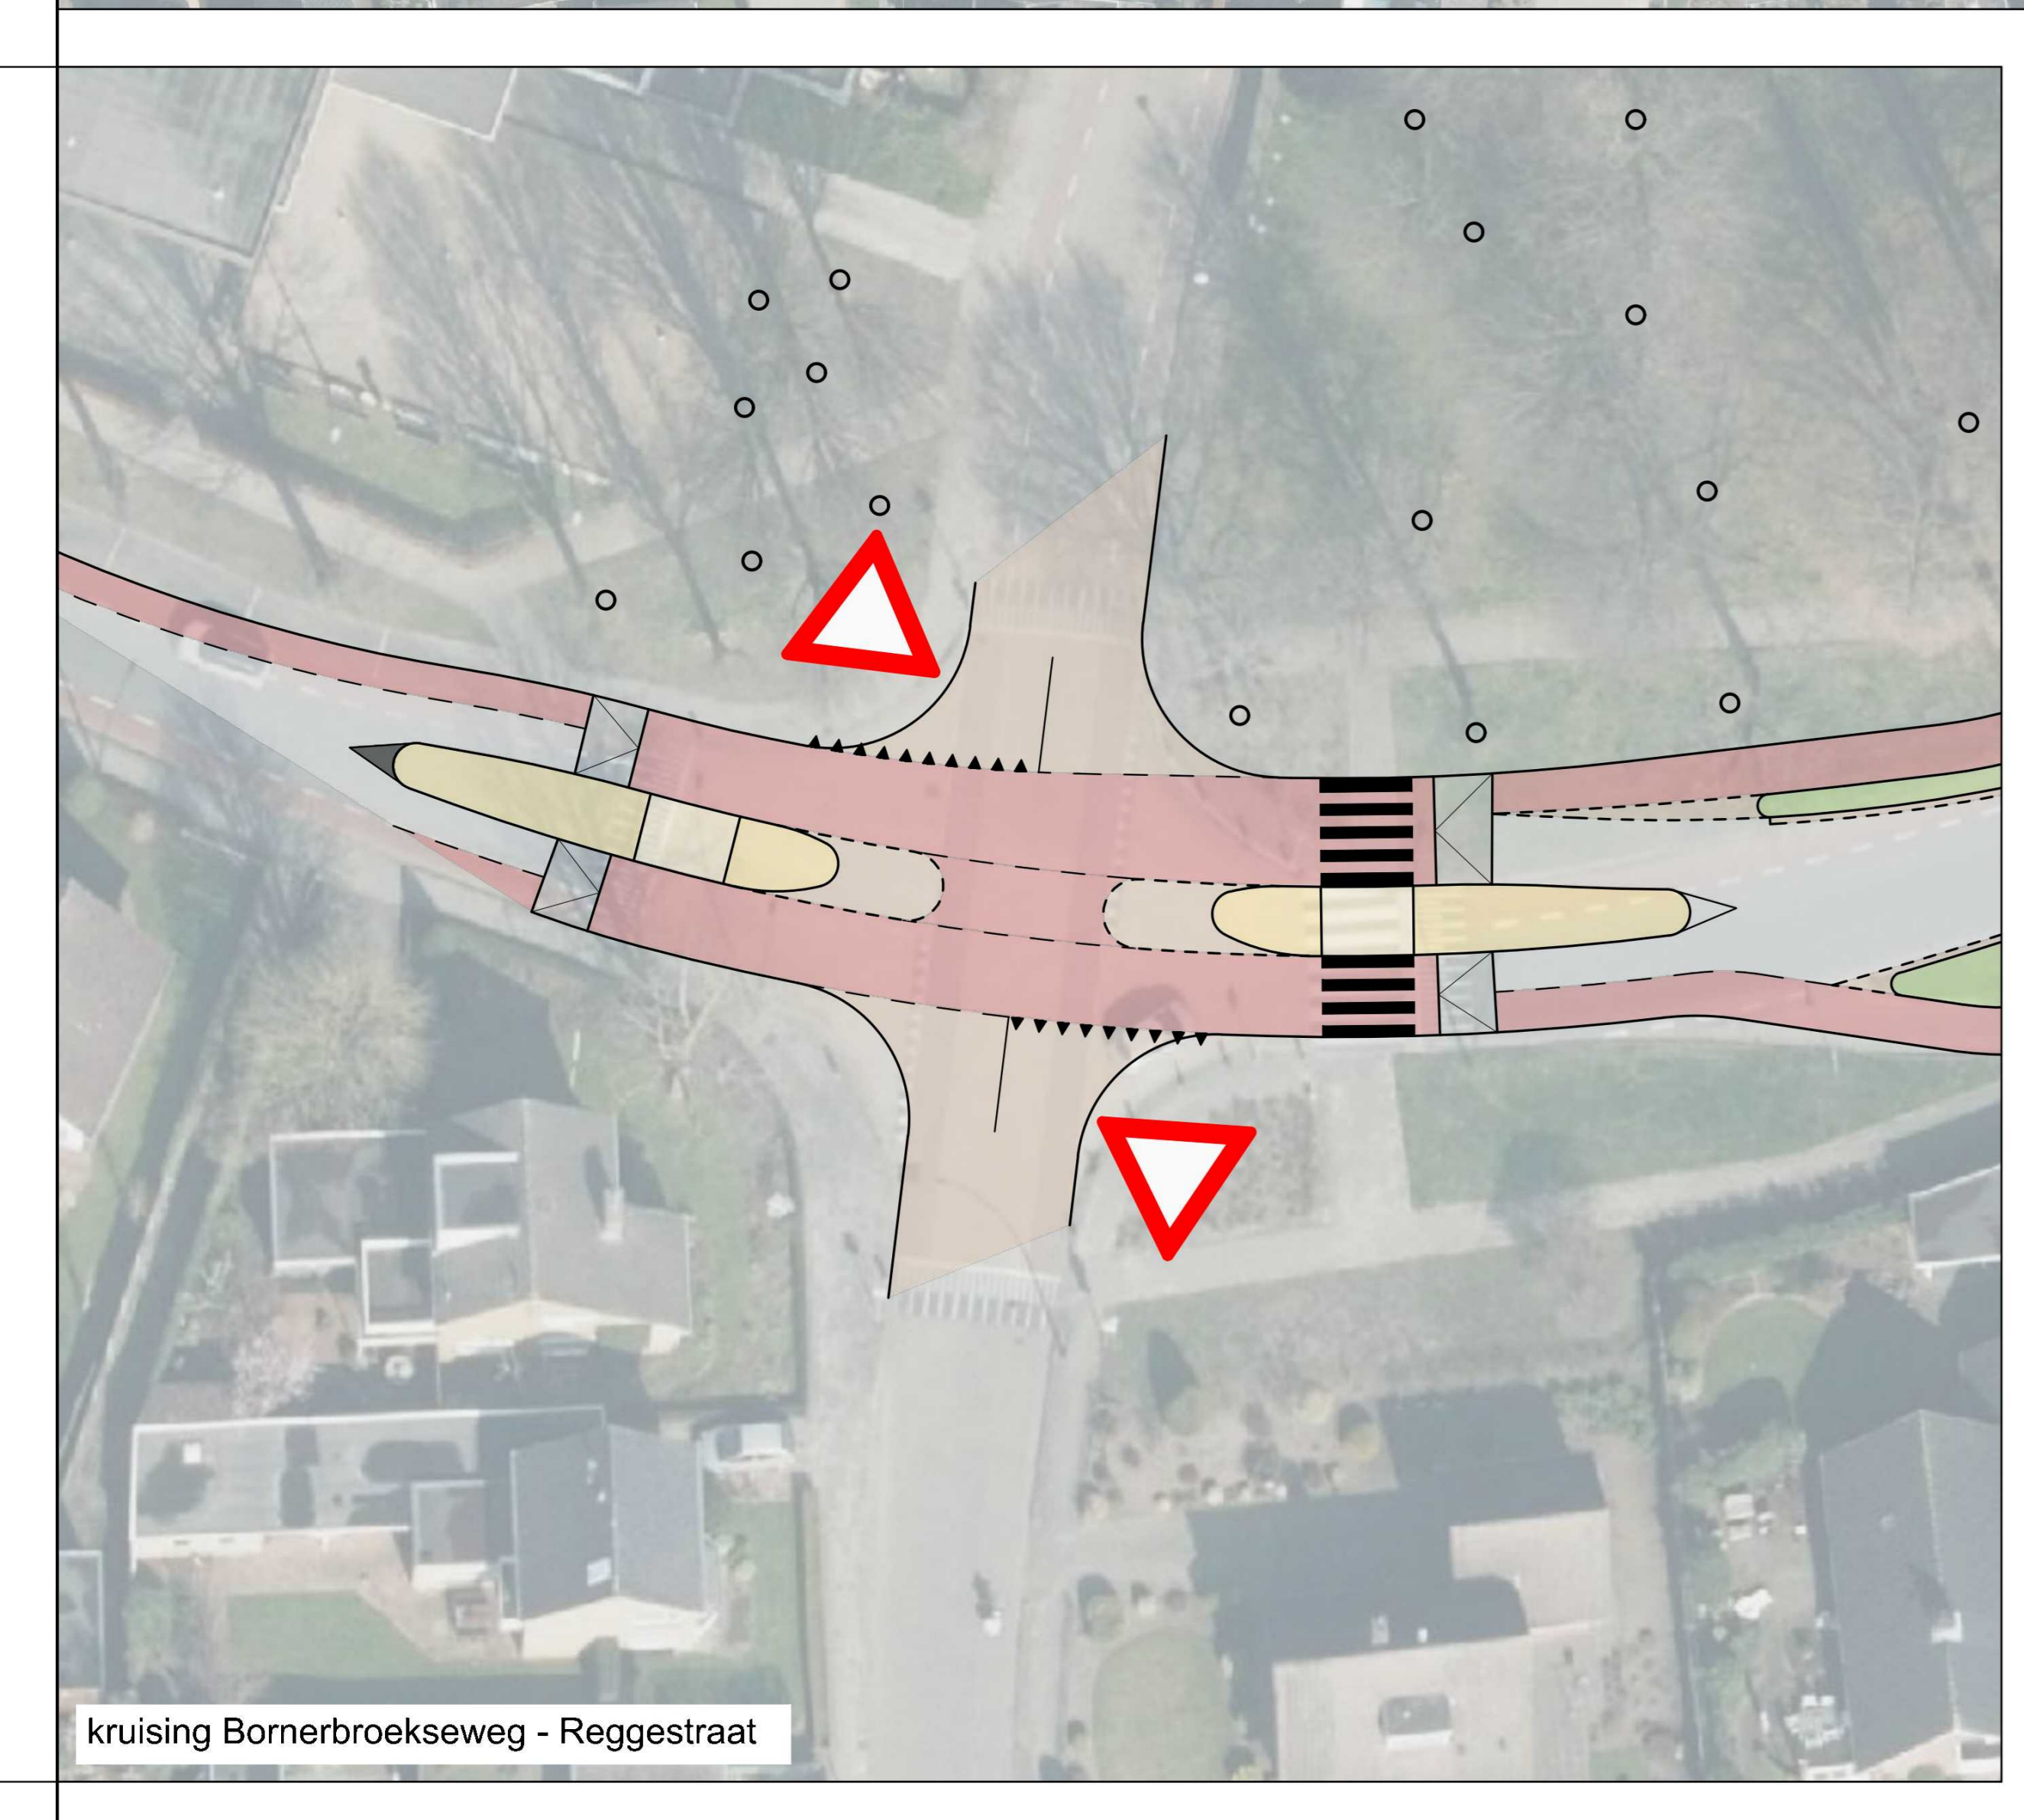

krusing Bornebroekseweg - Sportlaan

krusing Bornebroekseweg - Reggestraat

krusing Bornebroekseweg - ontsluiting school/kongrens

voorbeeld zebra met waarschuwingslampen

- LEGENDA**
- asfalt
 - fietspad
 - graslegels
 - groen openbaar
 - klinkers
 - middengeleiders
 - voetpad
 - water