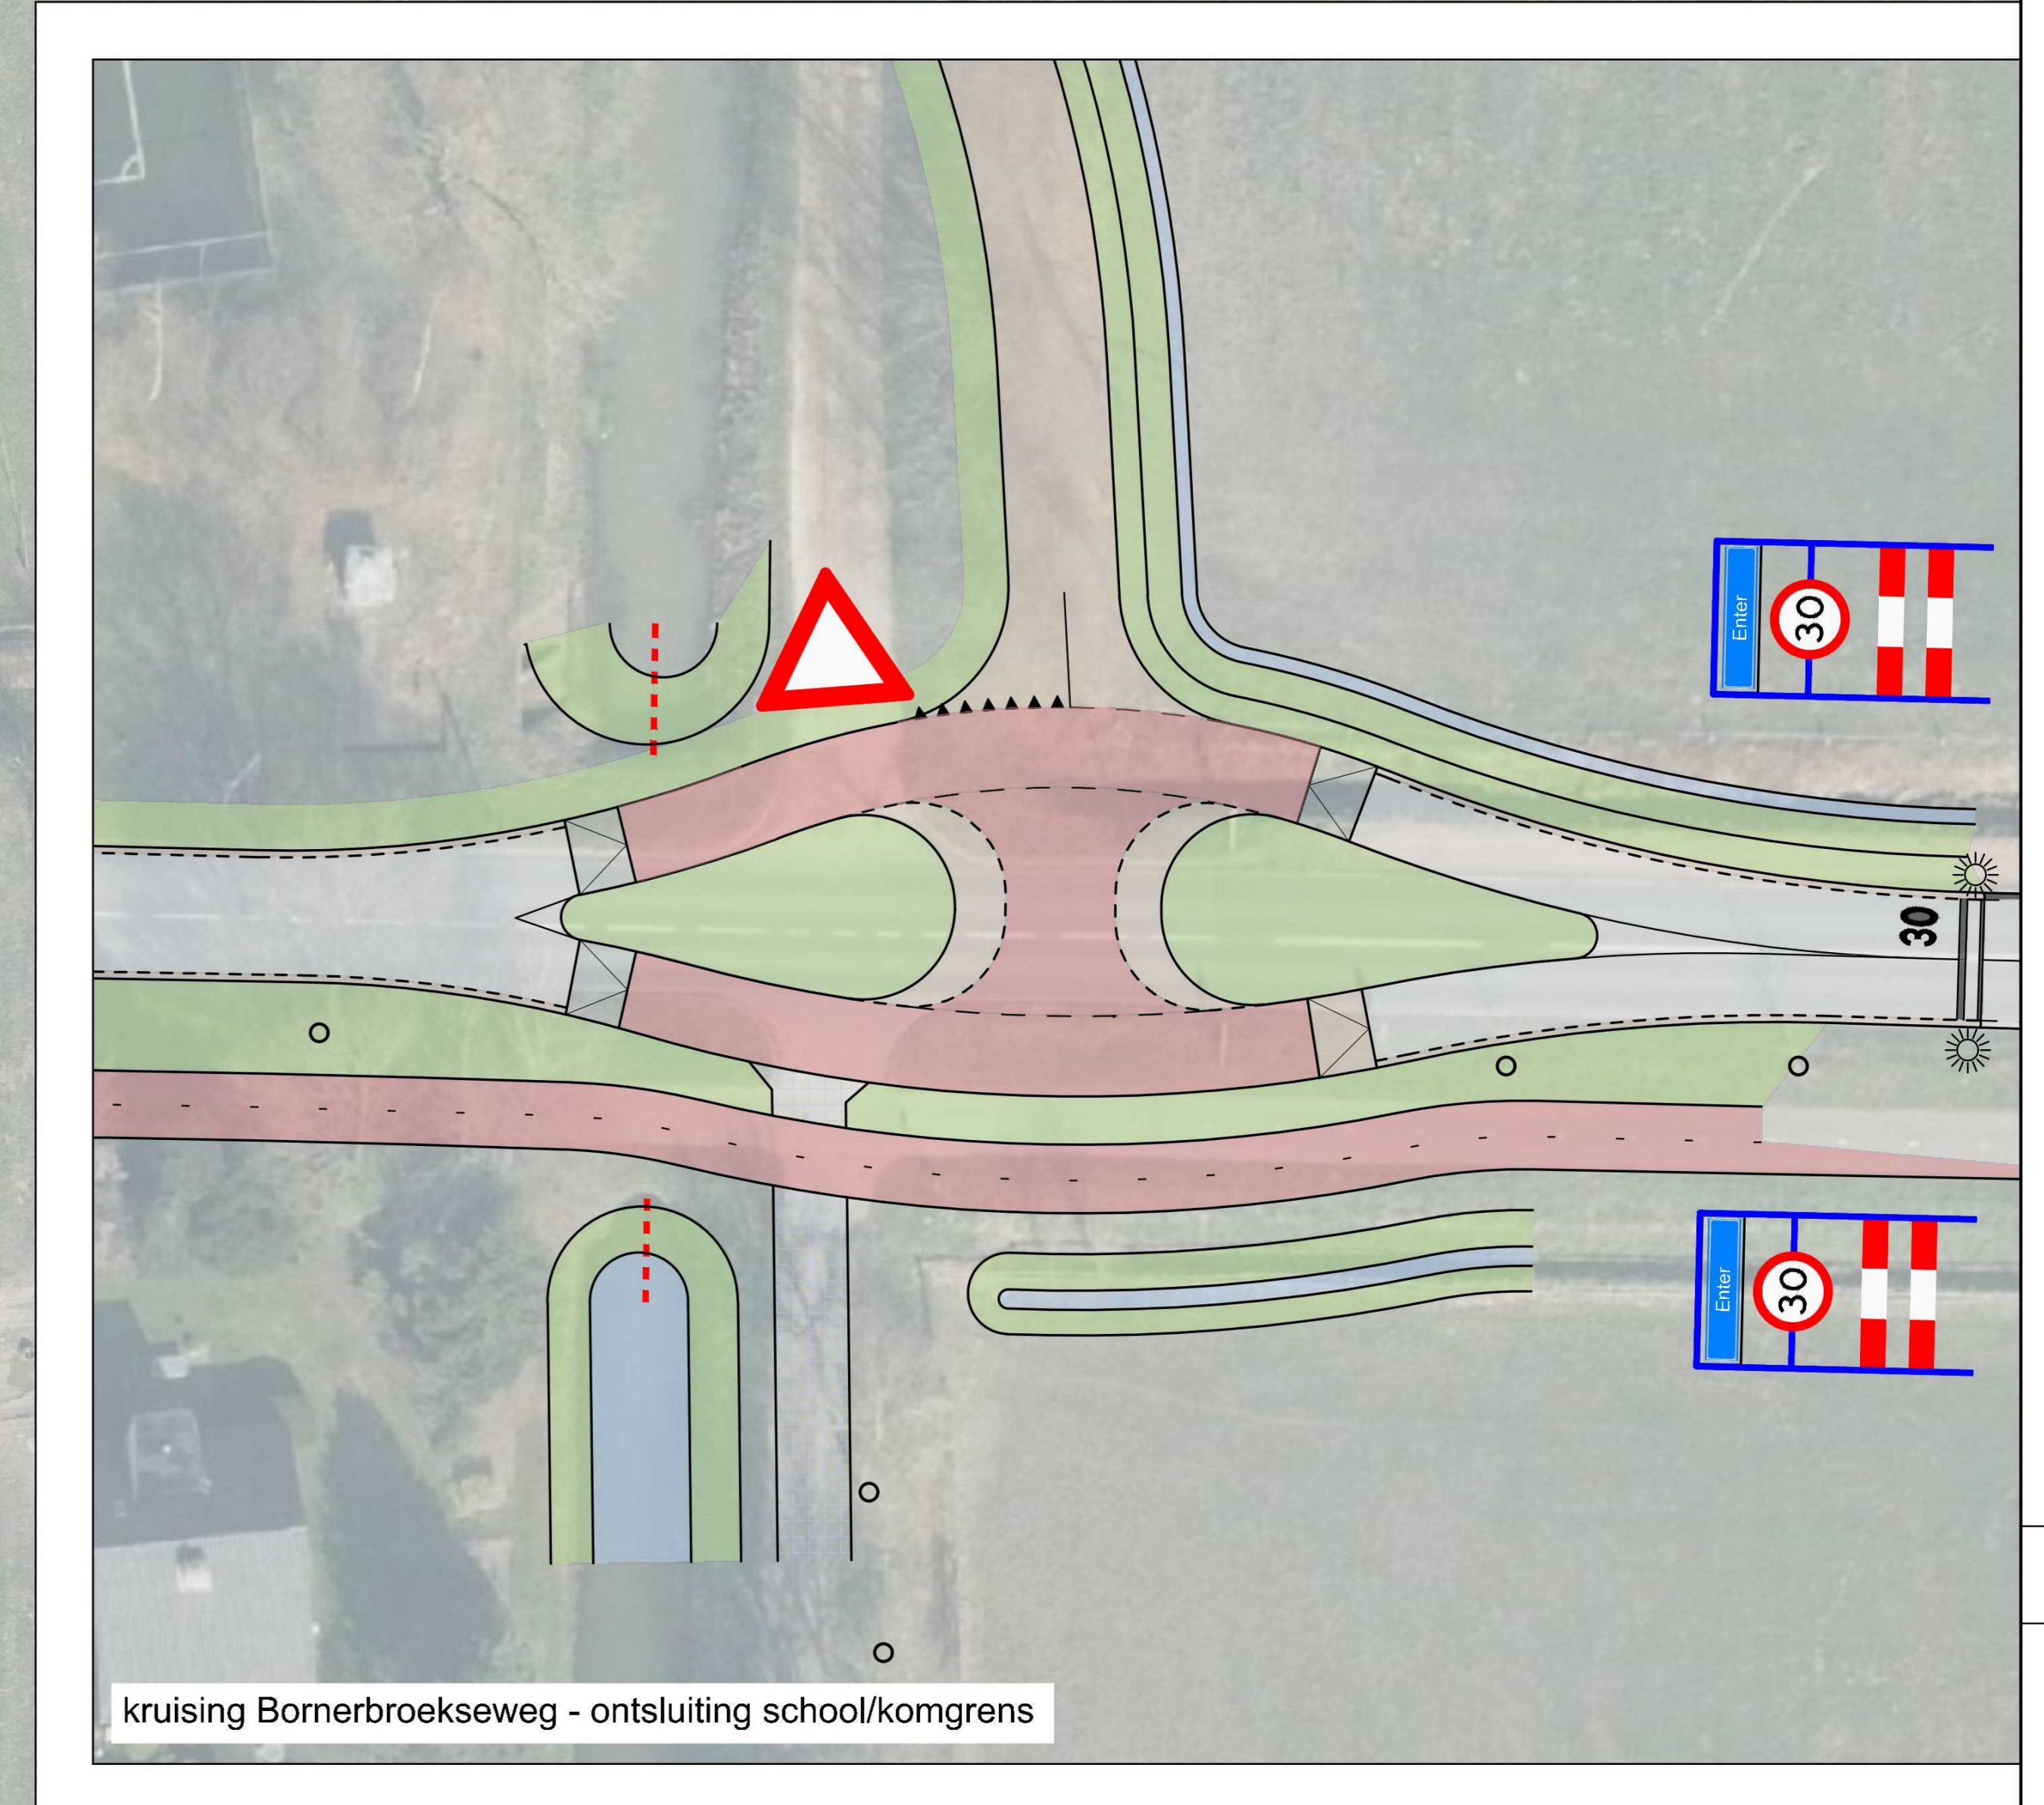

krusing Bornebroekseweg - Sportlaan

krusing Bornebroekseweg - Reggestraat

krusing Bornebroekseweg - ontsluiting school/kongrens

voorbeeld zebra met waarschuwingslampen

- LEGENDA**
- asfalt
 - fietspad
 - graslegels
 - groen openbaar
 - klinkers
 - middengeleiders
 - voetpad
 - water