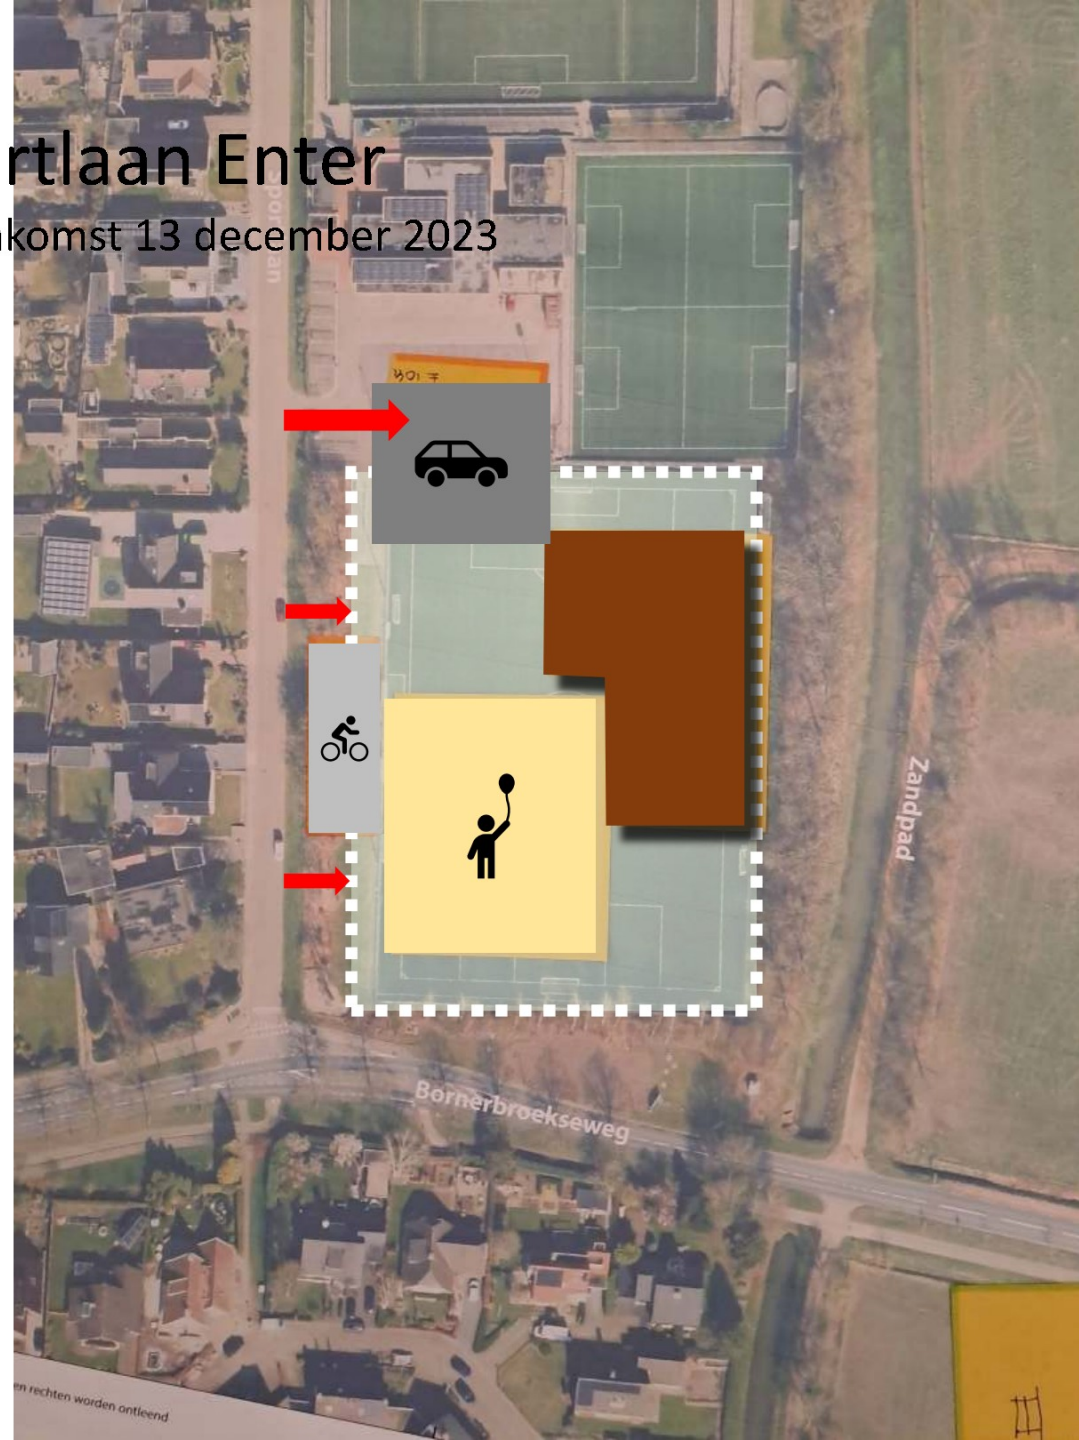

# Schoollocatie Sportlaan Enter

Resultaten participatie bijeenkomst 13 december 2023

- Geluid: plein achter schoolgebouw
- Beleving: schoolgebouw vlak achter houtwal Sportlaan;
- Sociale veiligheid: speelplein uit zicht van Sportlaan
- Ontsluiting: auto en fiets gescheiden,
- Koppeling met parkeerplek voetbal mogelijk

# Schoollocatie Sportlaan Enter

Resultaten participatie bijeenkomst 13 december 2023

- Geluid: plein op 30 meter van voorgevel woningen
- Beleving: schoolgebouw op afstand van Sportlaan;
- Sociale veiligheid: speelplein in zicht van Sportlaan
- Ontsluiting: auto en fiets vanaf de Sportlaan.
- Koppeling met parkeerplek voetbal mogelijk

# Schoollocatie Sportlaan Enter

Resultaten participatie bijeenkomst 13 december 2023

Geluid: plein op 30 meter van voorgevel woningen  
Beleving: schoolgebouw op afstand van Sportlaan;  
Sociale veiligheid: speelplein in zicht van Sportlaan  
Ontsluiting: auto en fiets gescheiden,  
Koppeling met parkeerplek voetbal mogelijk

# Schoollocatie Sportlaan Enter

Resultaten participatie bijeenkomst 13 december 2023

- Geluid: plein op 30 meter van voorgevel woningen
- Beleving: schoolgebouw op afstand van Sportlaan;
- Sociale veiligheid: speelplein in zicht van Sportlaan
- Ontsluiting: auto en fiets gescheiden