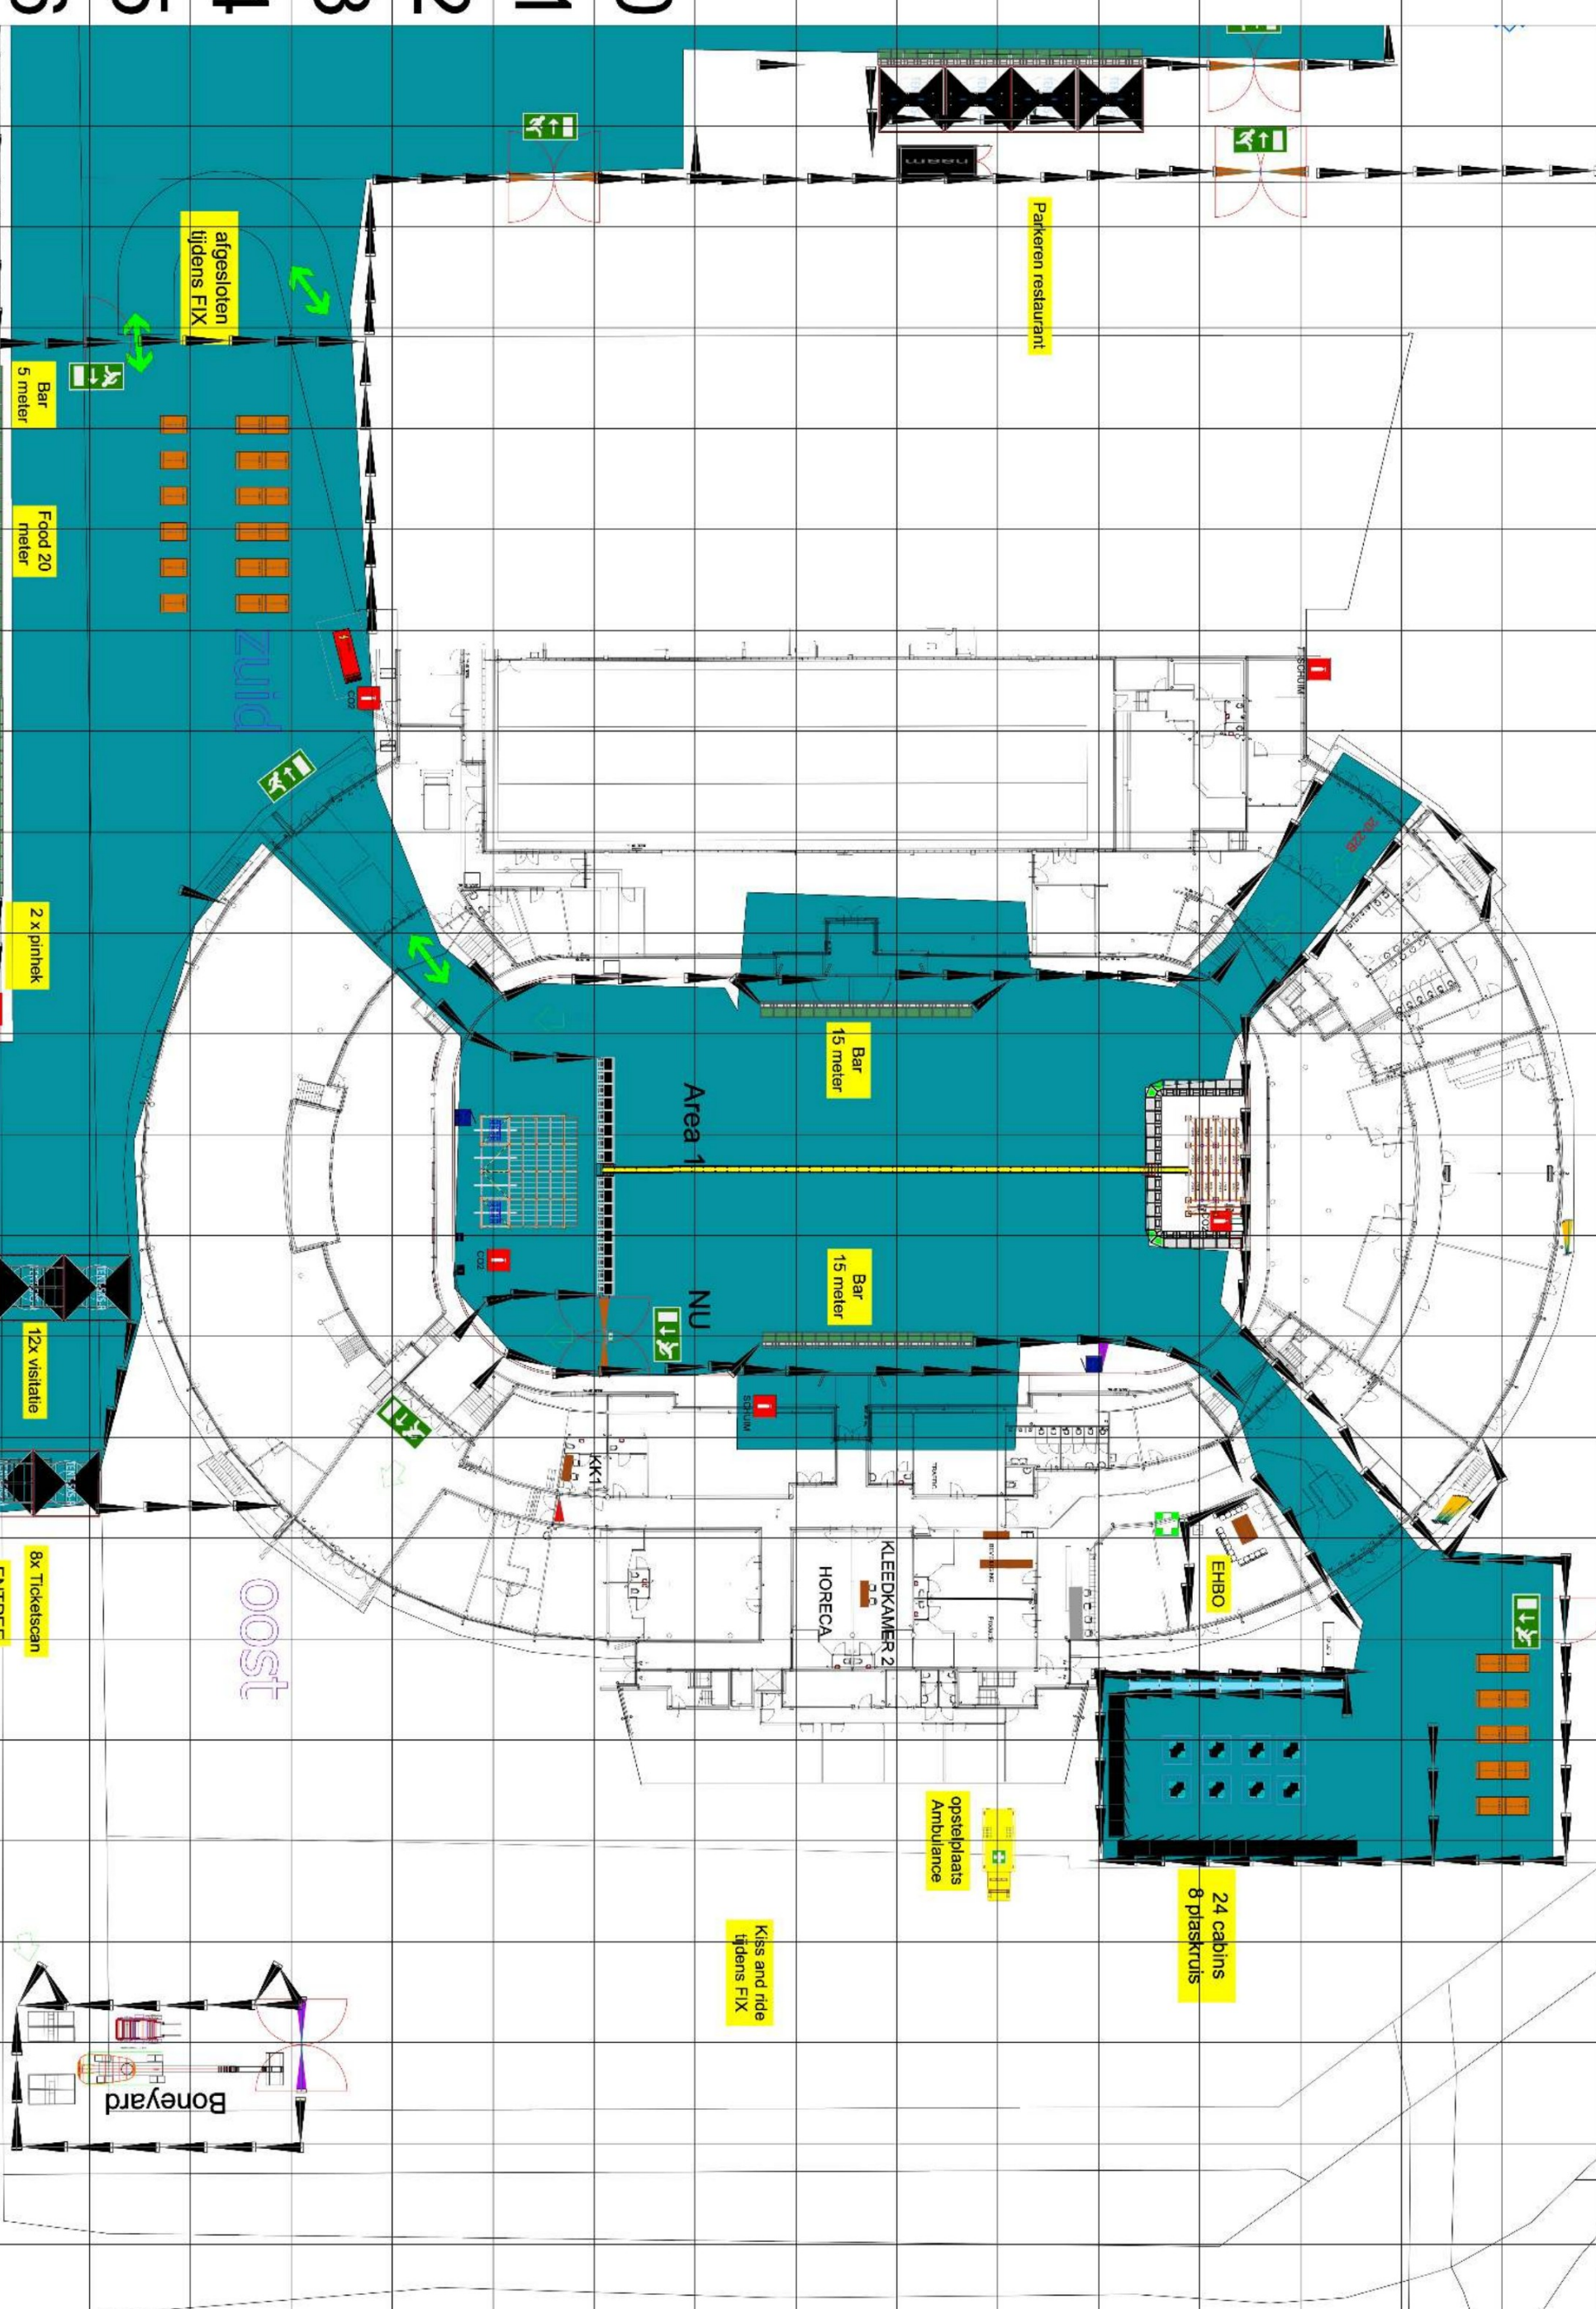

0 A B C D E F G H I J K L M N O P Q R S T U V W

17 16 15 14 13 12 11 10 9 8 7 6 5 4 3 2 1

ORGANISATIE: **DUIN** PROJECT: **DUIN VRIJESCHAP** PROJECTDATUM: **02-03-2024** LOCATIE: **SILVERBOSCH, ZUID-BEIJEREN** PAPIERFORMAAT: **A0** SCHAALFORMAAT: **A0** SCHAAL: **1:200** VERSIE: **9** VERSIEDATUM: **16-04-2024** TEKENAAR: **Ed van**

LEGENDA OVERZICHT
PRODUCTIE
ALGEMEEN

- BOORDECK
- ORDETHINK
- ORANJER
- ZHAKK
- TENT ZONNIS (A19)
- WOODCUTTING
- ZONE
- PLOEGWERK
- ROEPENROEP
- AFVALBANK 210L
- TAPEL SCOMBER
- ALU-STOEL
- MASSA & PERSONEN
- STAGEWAGEN
- KOFFERKAST
- TAPEL 200X200
- DRACHTEN
- WOODCUTTING
- WINDKLEEDLUSSEN
- ELIHO POET
- TENT 6x6
- FOLDTABLE
- POMP/ARBEID