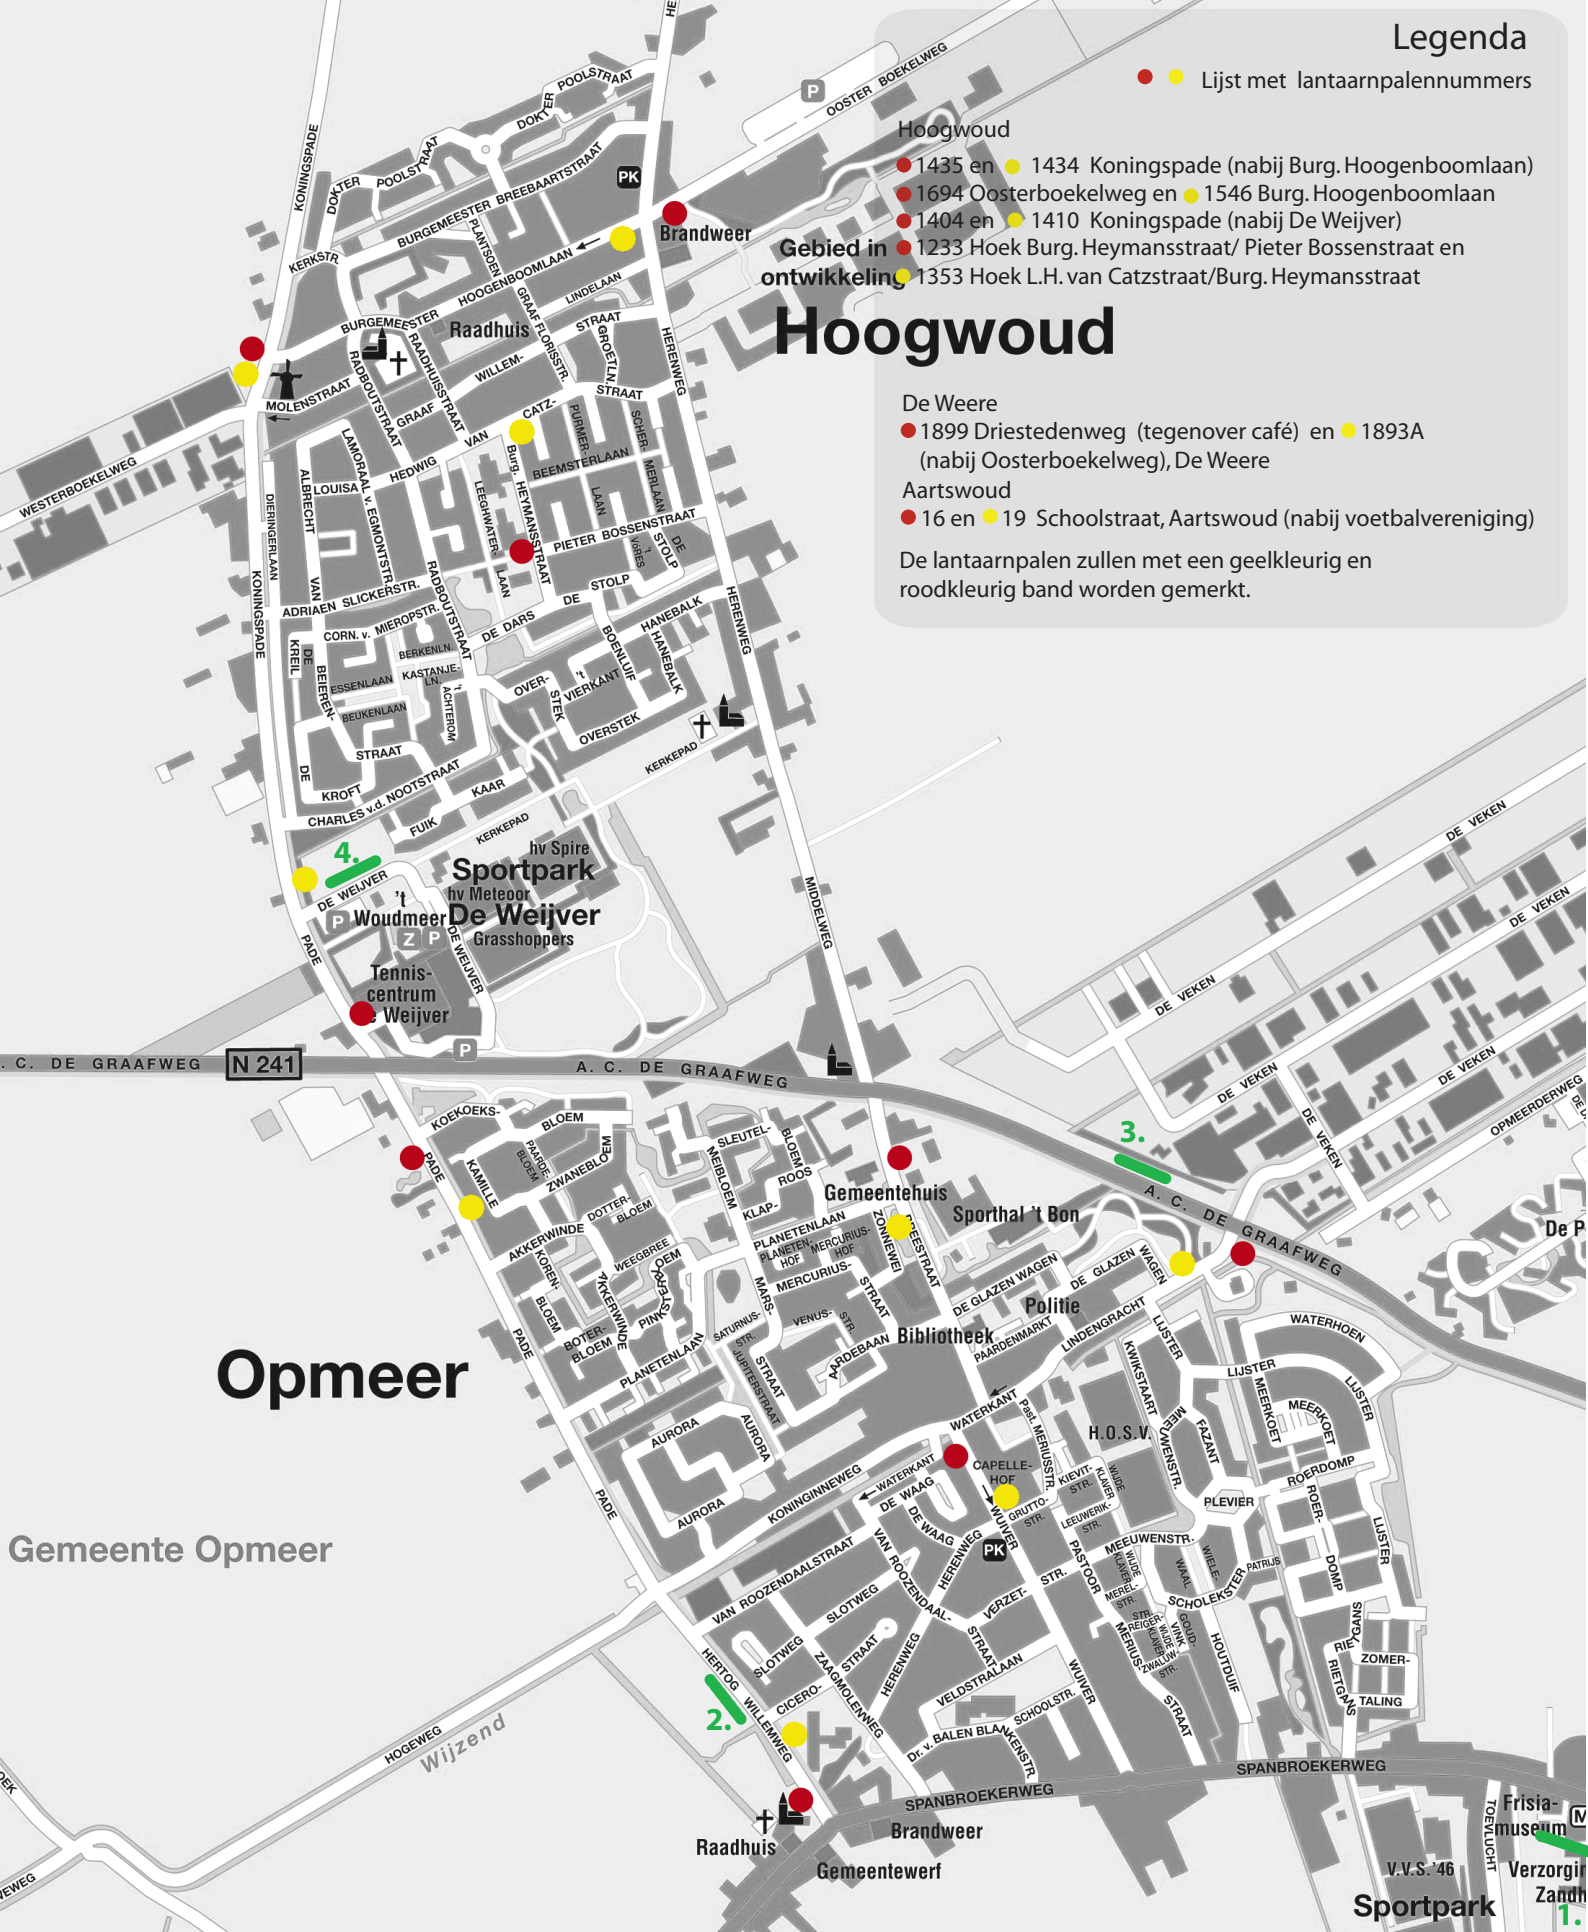

Legenda

● ● Lijst met lantaarnpalenummers

Hoogwoud

- 1435 en ● 1434 Koningspade (nabij Burg. Hoogenboomlaan)
- 1694 Oosterboekelweg en ● 1546 Burg. Hoogenboomlaan
- 1404 en ● 1410 Koningspade (nabij De Weijver)
- 1233 Hoek Burg. Heymansstraat/ Pieter Bossenstraat en ● 1353 Hoek L.H. van Catzstraat/Burg. Heymansstraat

Gebied in ontwikkeling Hoogwoud

De Weere

- 1899 Driestedenweg (tegenover café) en ● 1893A (nabij Oosterboekelweg), De Weere

Aartswoud

- 16 en ● 19 Schoolstraat, Aartswoud (nabij voetbalvereniging)

De lantaarnpalen zullen met een geelkleurig en roodkleurig band worden gemerkt.

Opmeer

Gemeente Opmeer

Lijst met spandoekplaatsen

- Graspuntje Zandhove, Spanbroekerweg 168
- Weiland Hertog Willemweg
- Groenstrook langs A.C. de Graafweg
- Voormalig volkstuintencomplex bij De Weijver
- Bij de kerk in De Weere (niet op kaart weergegeven)
- Bij voetbalvereniging A.G.S.V. in Aartswoud (niet op kaart weergegeven)

● ● Lijst met lantaarnpalenummers

Opmeer

- 441 Pade (nabij Koekoeksbloem) en ● 438 Pade (tussen Koekoeksbloem en Akkerwinde)
- 250 Wuiver (nabij Koninginneweg) en ● 253c Wuiver (nabij Herenweg)
- 1698 (tussen Texaco en AC de Graafweg) en ● 1695 Lindengracht/ De Glazen Wagen
- 504 en ● 500 Breestraat
- 400 Hertog Willem weg (nabij kerk) en ● 405 Hertog Willemsstraat (nabij kerk)