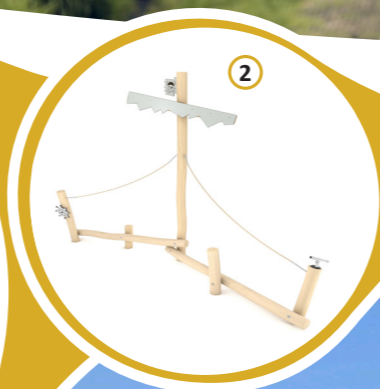

## Legenda:

1. Kabelbaan vanaf heuvel (RB1385)
2. Balanceerschip met mast (RB1231)
3. Kraaienest met glijstang, brandweerstang en ladder (RB1236)
4. Klimnet met hordes (RB1275)
5. Bank en afvalbak (door gemeente verzorgd)