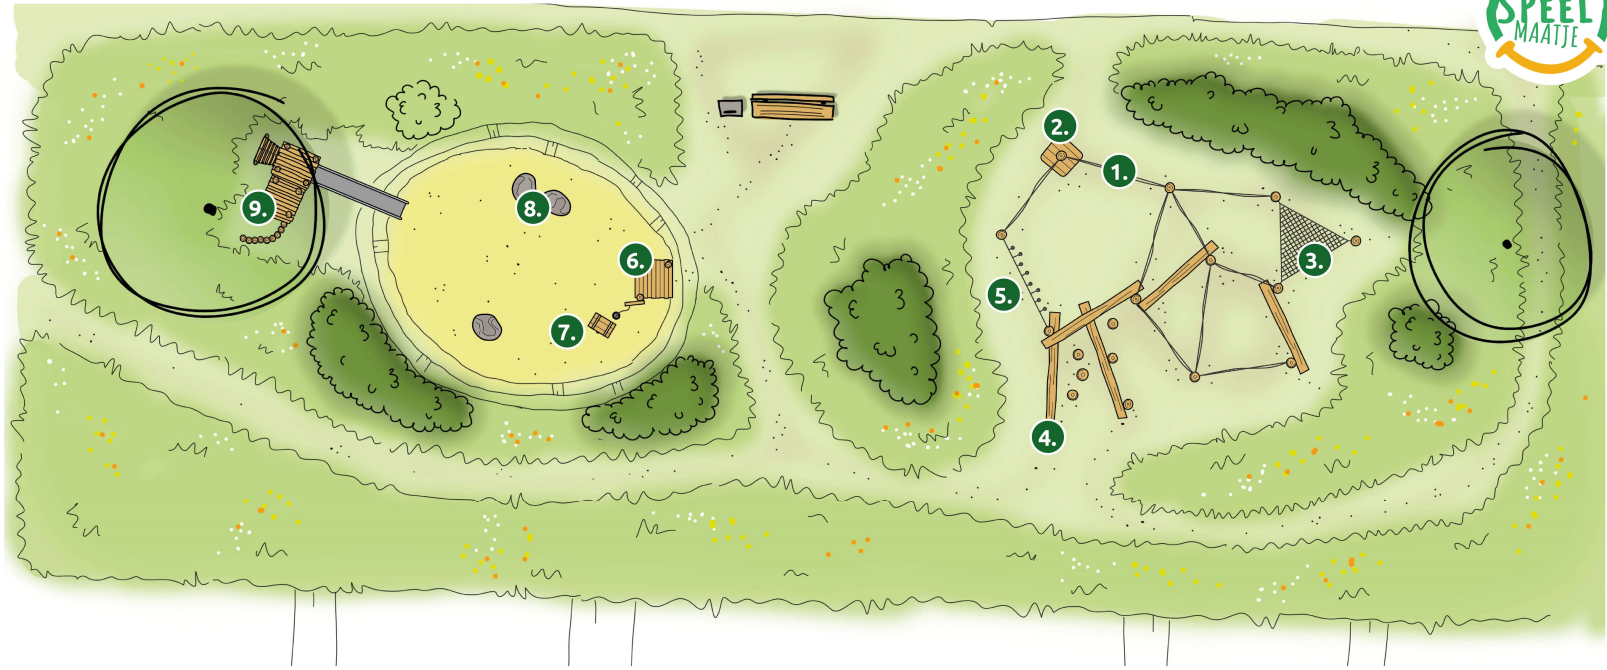

Ontwerp speelplek
Heerenweide
 Spanbroek
Speelplek 08

MEI 2022 | VERSIE 1

Speelinrichting

1. Tokkeltouw
2. Kraaiennest
3. Chillnet
4. Evenwichtsbalken
5. Tokkeltouw met handgrepen
6. Vlonder met zandtakel
7. Kist
8. Veldkeien
9. Bosbengel

Speelstructuur