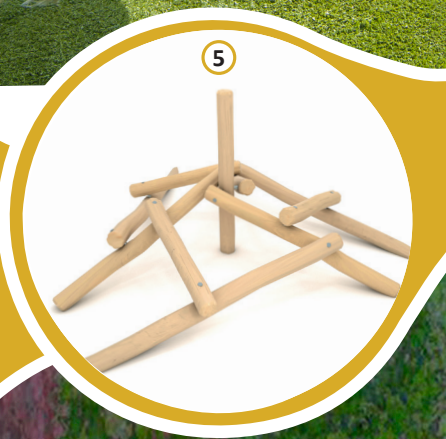

## Legenda:

- 1. Flintstone auto (RB1241)
- 2. Veerwip auto (RB1362)
- 3. Spinner draaischijf (RB0700)
- 4. Vogelneestschommel (RB0513)
- 5. Palenpiramide (RB1280)
- 6. Bank en afvalbak (door gemeente verzorgd)