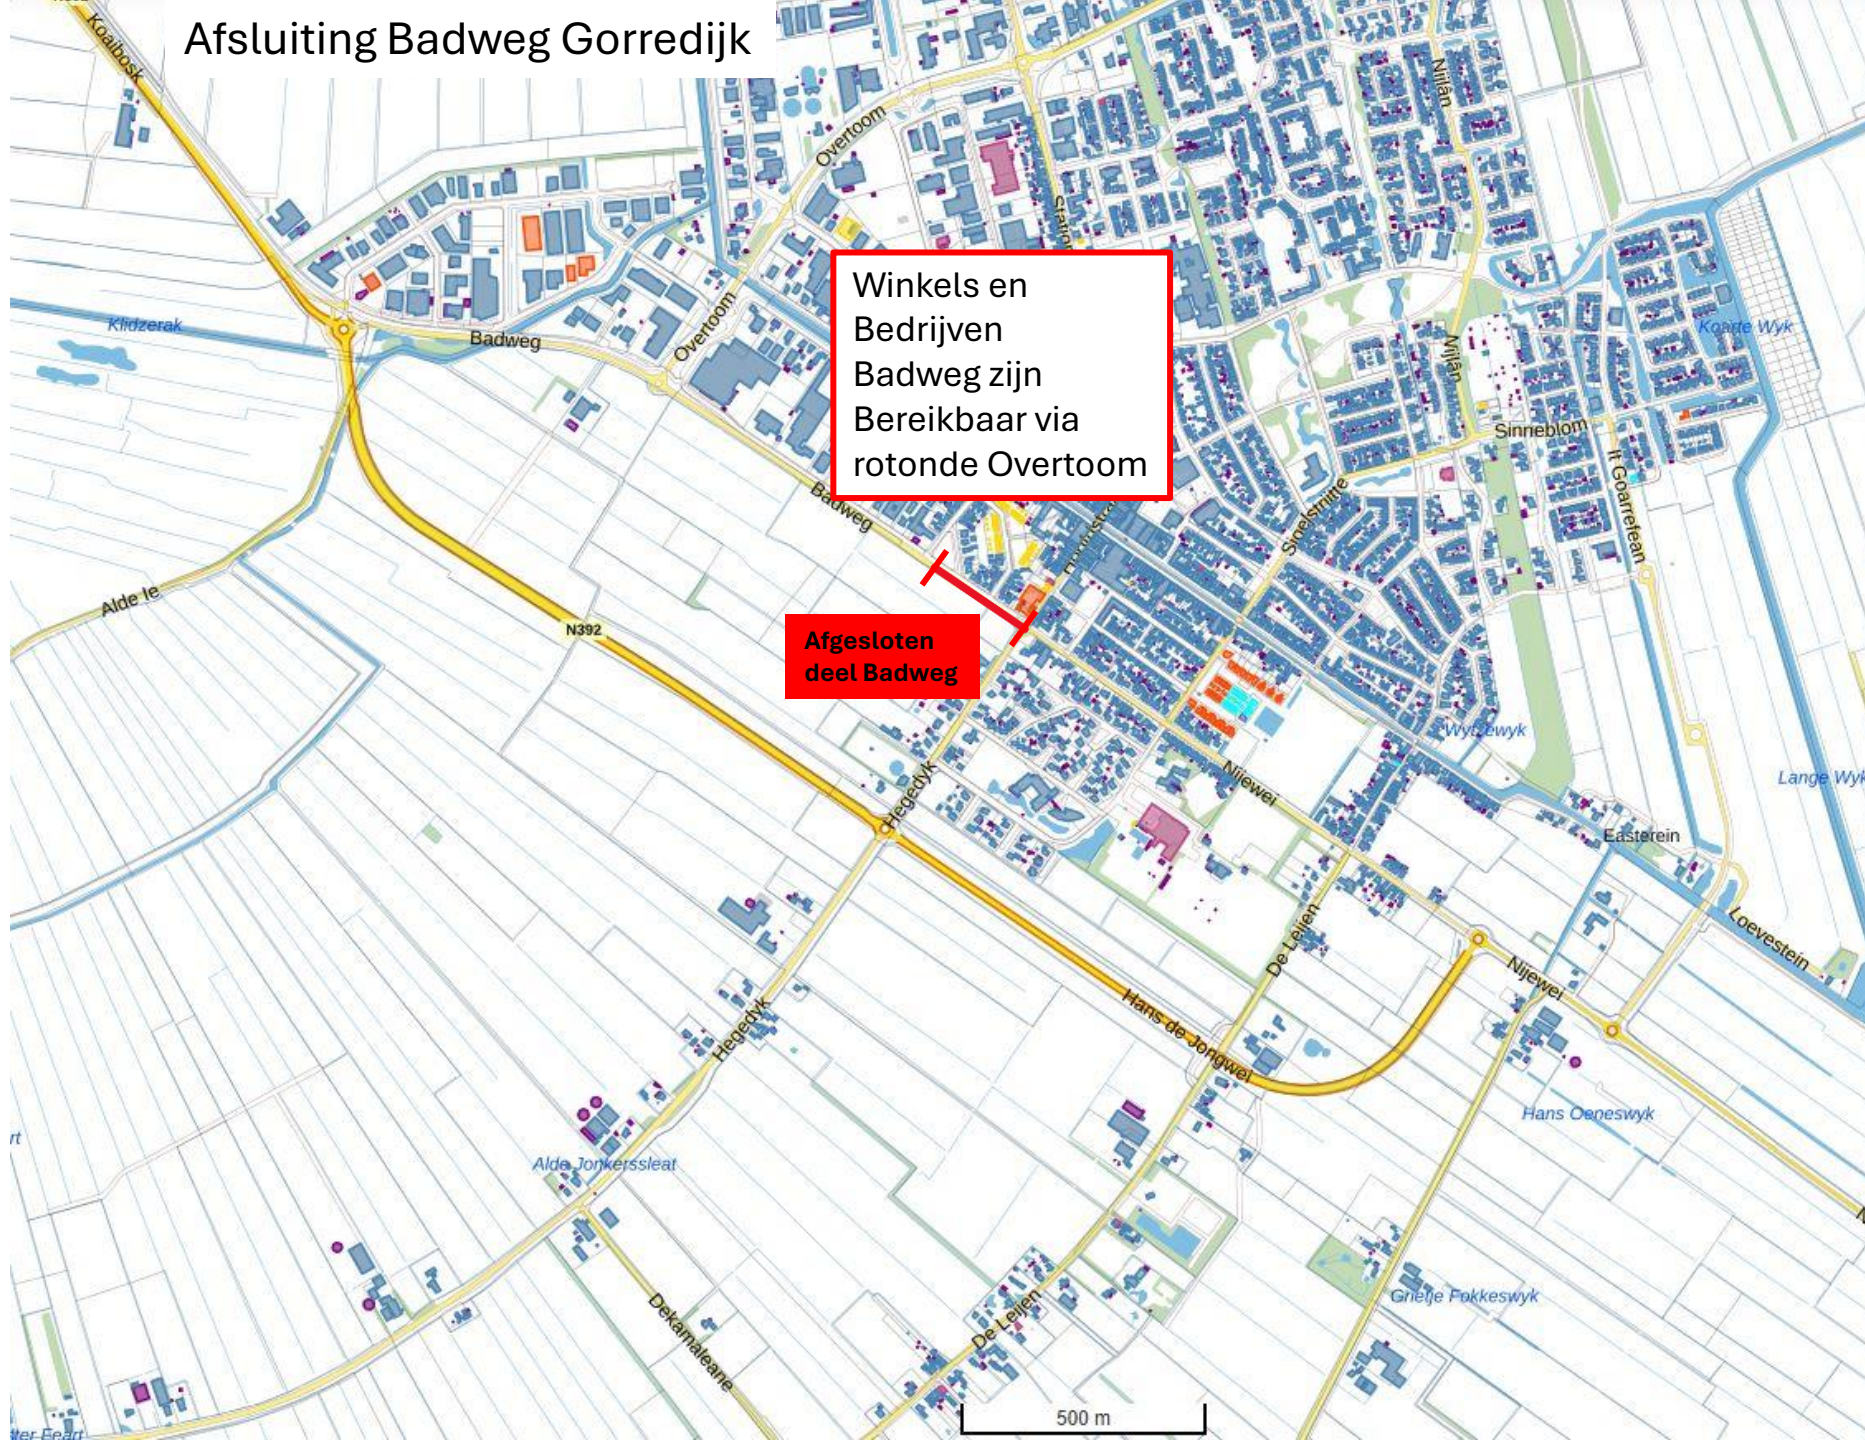

Afsluiting Badweg Gorredijk

Winkels en
Bedrijven
Badweg zijn
Bereikbaar via
rotonde Overtoom

Afgesloten
deel Badweg

500 m