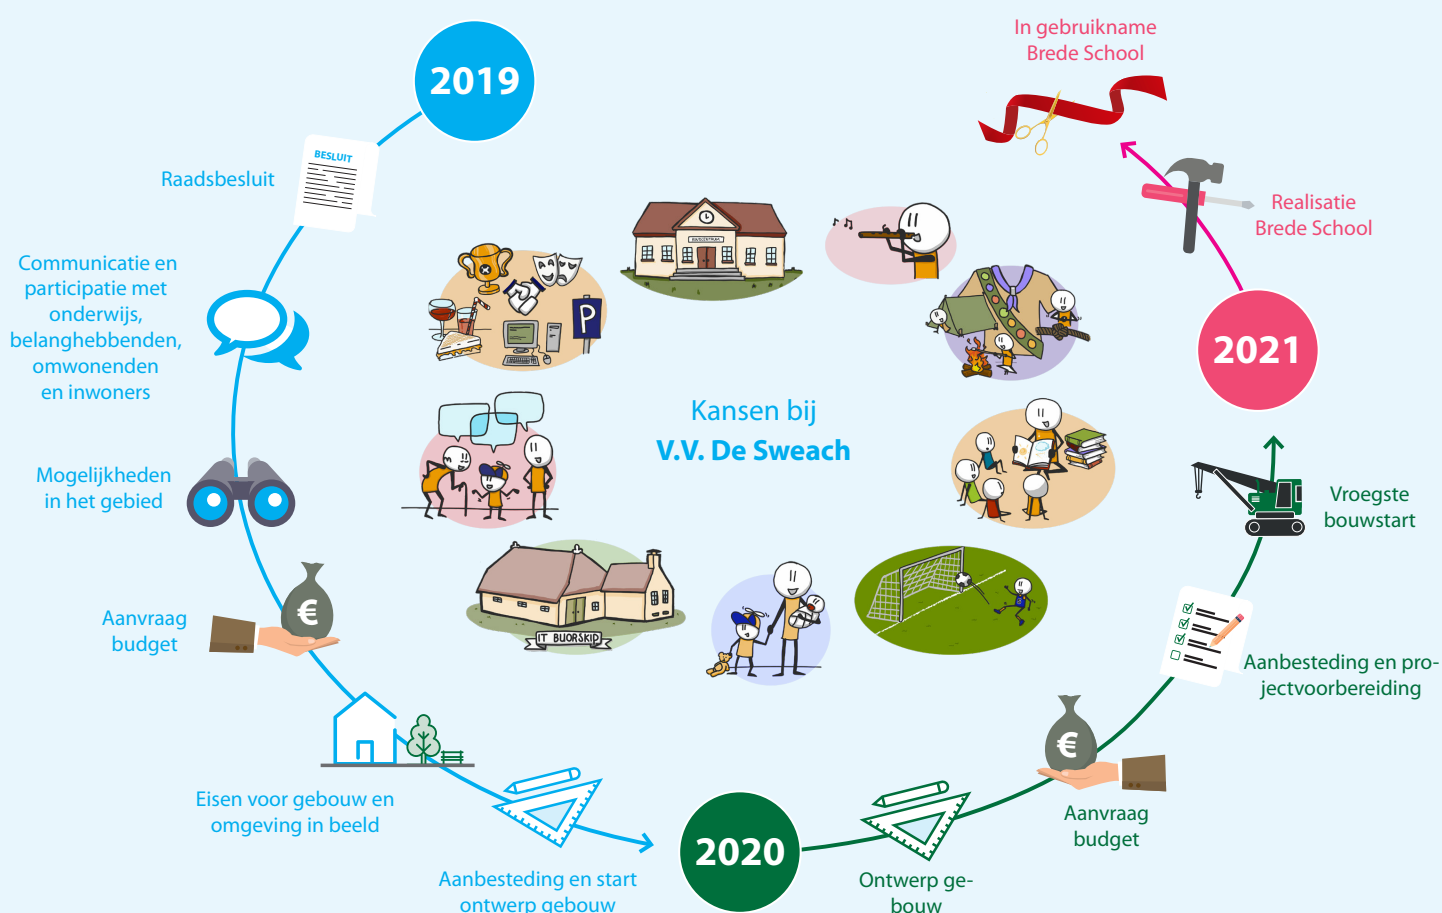

## Kansen voor Beetsterzwaag

### Dubbel feest voor onderwijsbestuur: "Na de vakantie is de fusie rond en start het bouwproces."

"Als de scholen weer beginnen, zit Trime Paedwizer in het gebouw van De Paedwizer. Op die manier kunnen we alvast wennen aan de nieuwe situatie van het kindcentrum dat bij de voetballocatie komt. Kinderopvang Kinderwoud zit dan ook met de school onder één dak. Ik ben ontzettend blij dat de fusie op 1 augustus officieel rond is en dat we dan ook starten met de eerste stappen voor het bouwen van het nieuwe kindcentrum.

Ik vind dat het gekantelde proces goed is verlopen. Hierdoor is een zorgvuldig raadsbesluit genomen. Wij gaan die lijn doorzetten en willen ook graag dat de medezeggenschapsraad, ouders, omwonenden en de gemeente meedenken en meepraten wanneer er een voorlopig ontwerp klaar is. Samen met partijen die dichtbij zitten, zoals de voetbal en De Buorskip, zien we kansen om het gebied verder te ontwikkelen. Daar heb ik zin in!"

## Het proces

De gemeenteraad heeft in februari 2019 het oefenterrein van V.V. De Sweach aangewezen als locatie voor het nieuwe kindcentrum in Beetsterzwaag. Deze keuze is samen met inwoners en organisaties uit het dorp tot stand gekomen. Het onderwijsbestuur wil de deuren van het kindcentrum in 2021 openen.