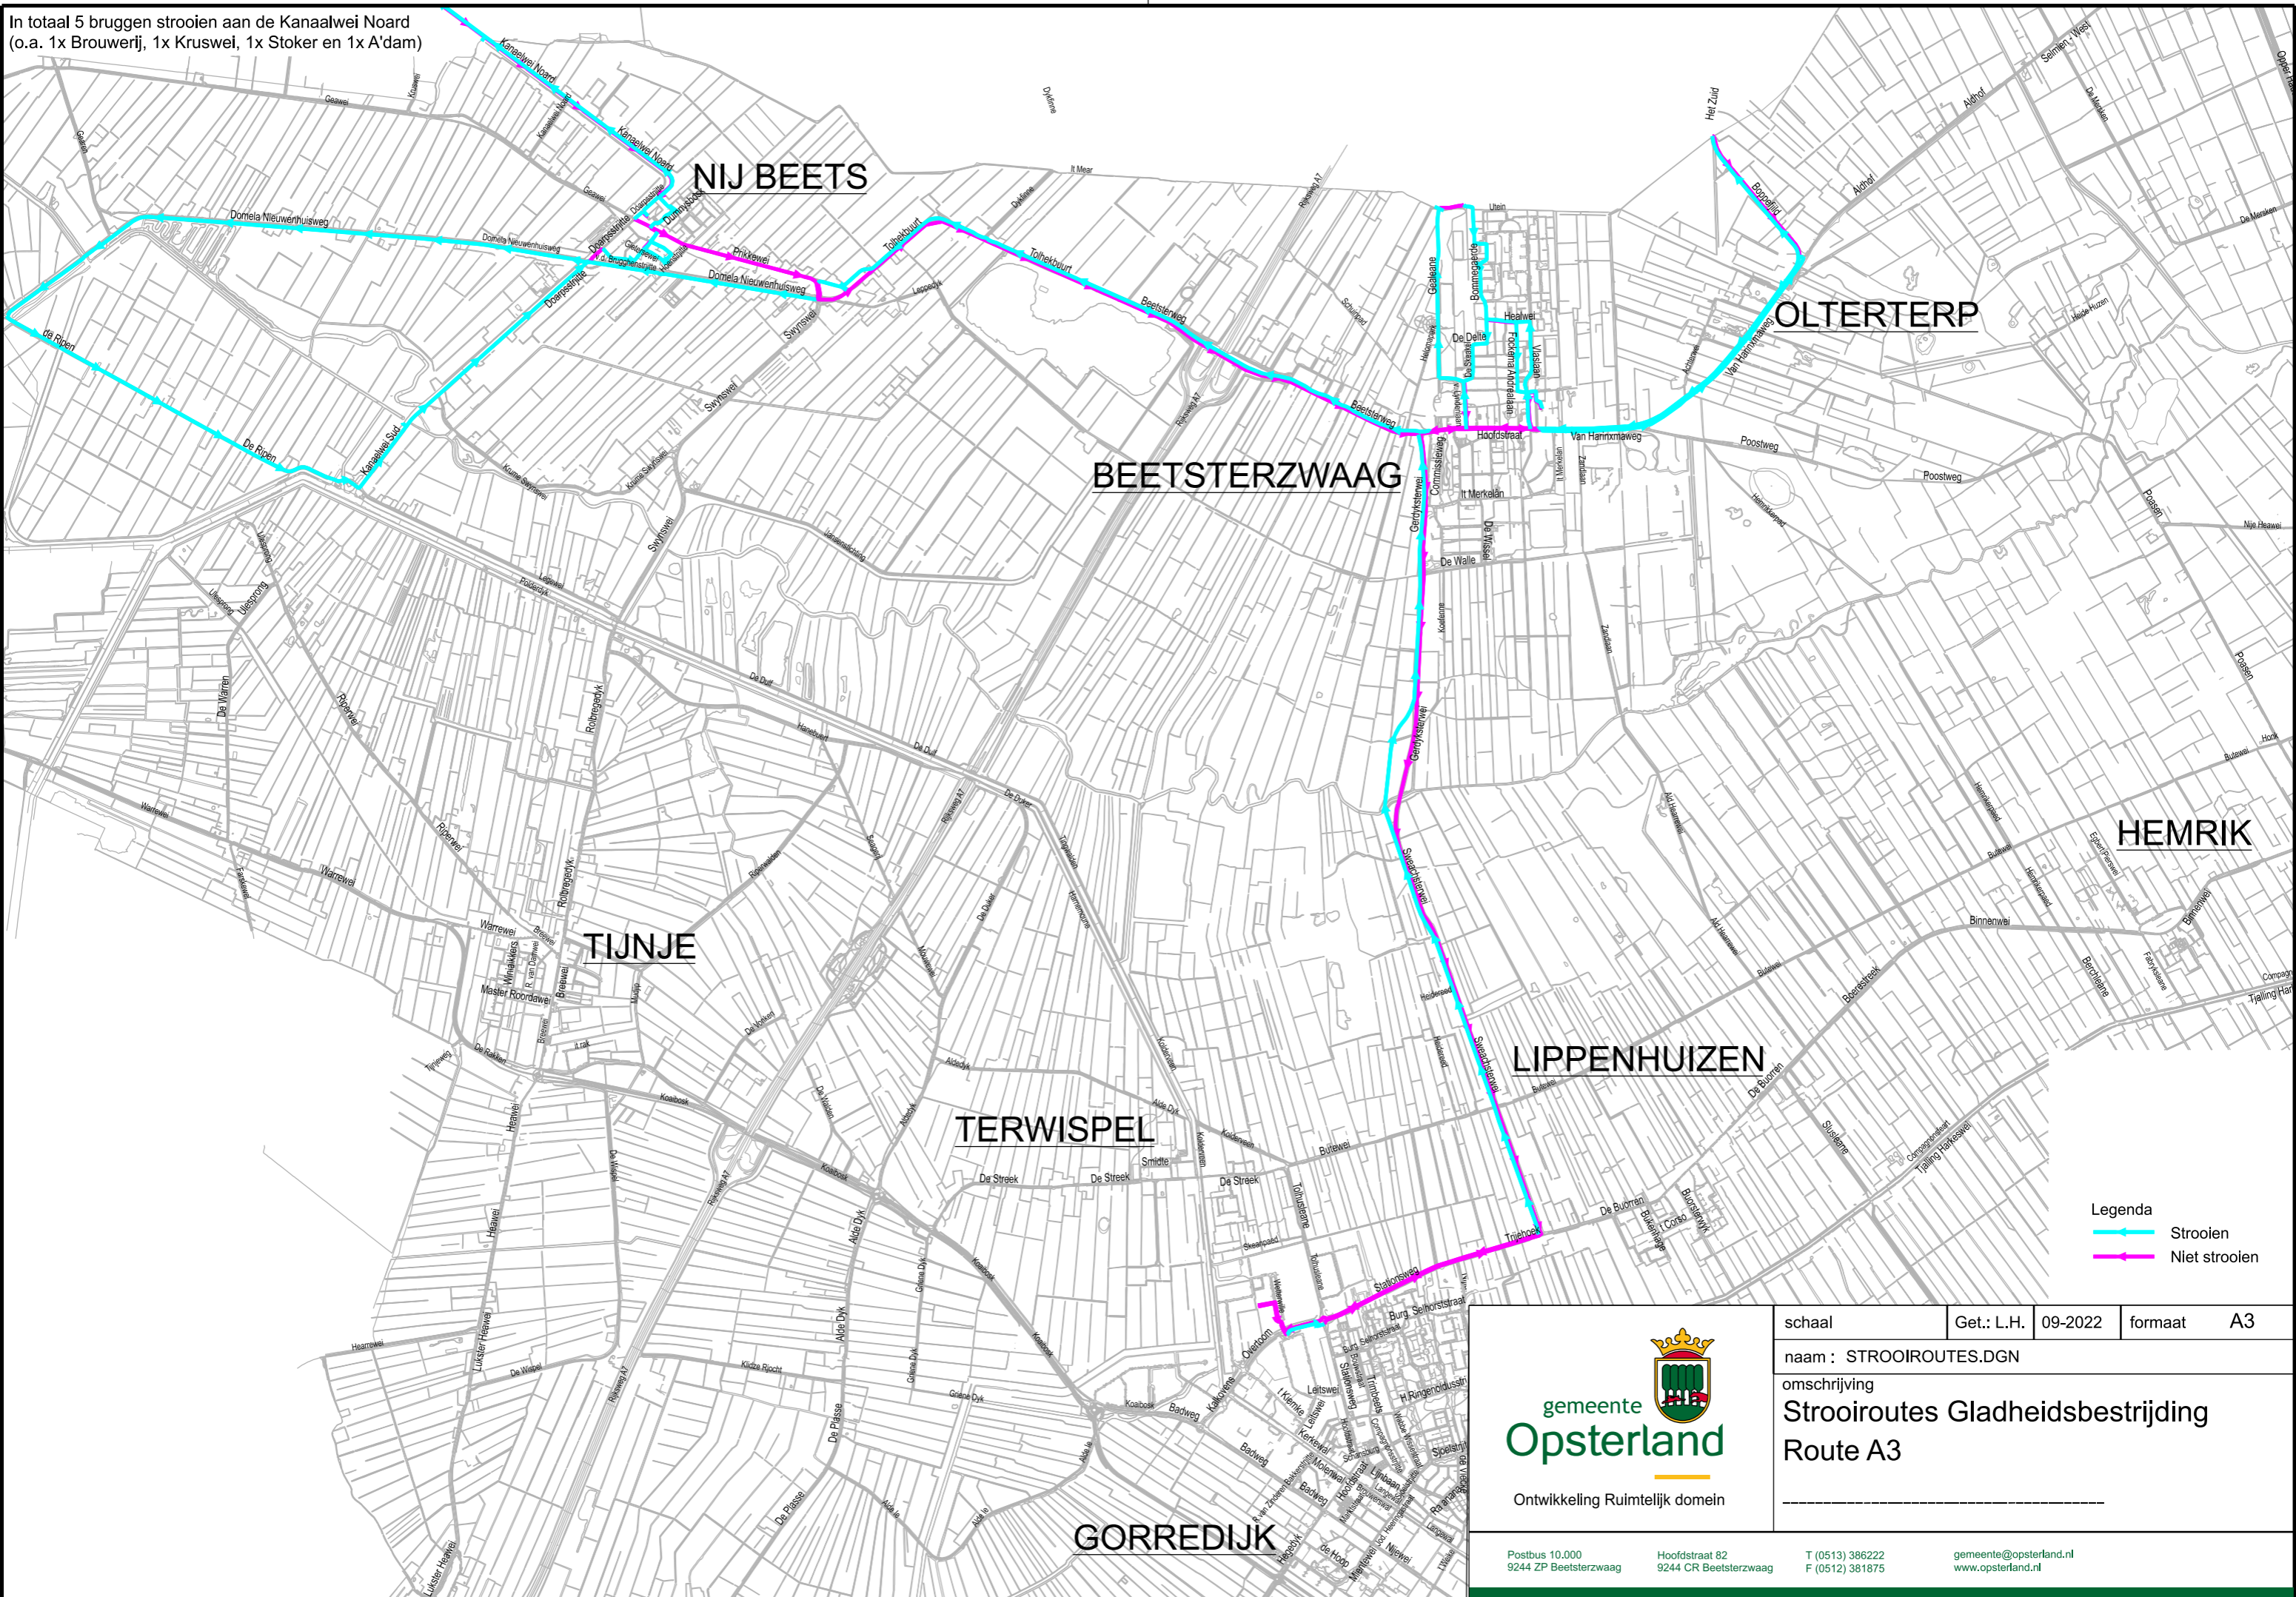

In totaal 5 bruggen strooien aan de Kanaalwei Noard
(o.a. 1x Brouwerij, 1x Kruswei, 1x Stoker en 1x A'dam)

Legenda
— Strooien
— Niet strooien

schaal Get.: L.H. 09-2022 formaat A3

naam : STROOIRUTES.DGN

omschrijving
Stroiroutes Gladheidsbestrijding
Route A3