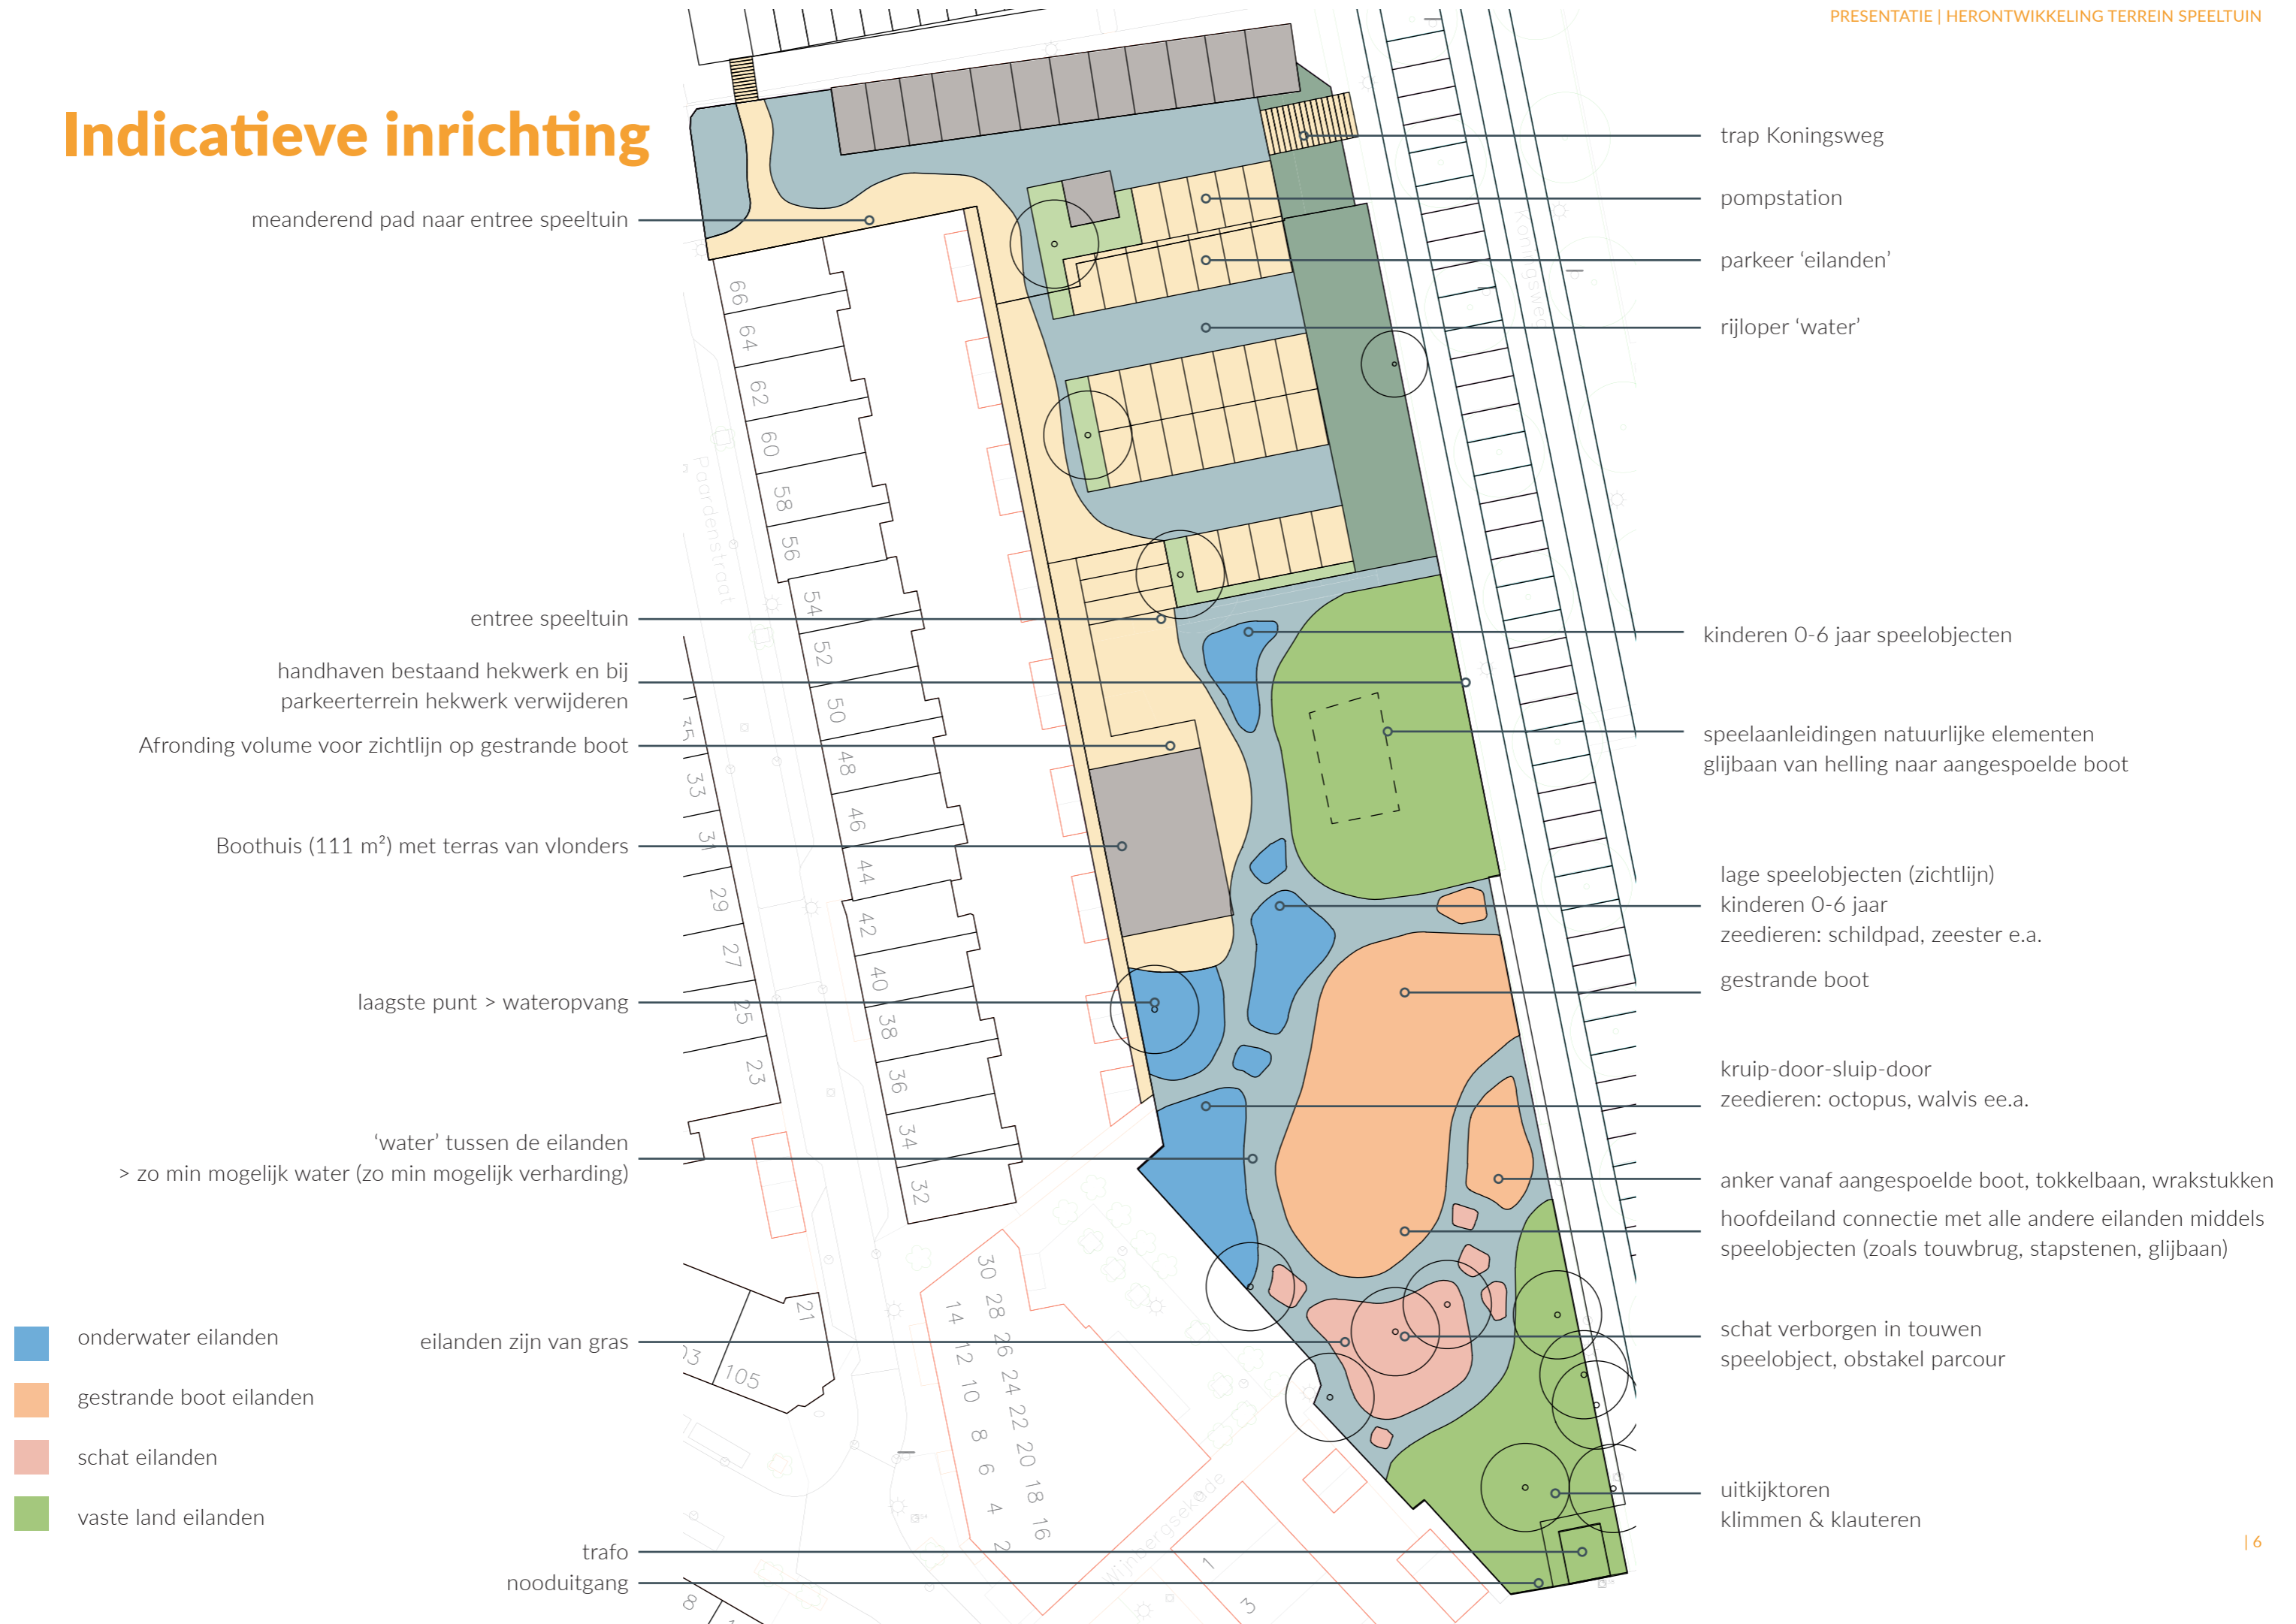

- indicatief bouwvolume van 150 m²
 - entree
 - kleinschalig eten en drinken voorziening
 - sociaal/maatschappelijke functie: (kinderfeestjes, peutergym, knutselmiddag, Koningsdagactiviteiten e.d.)
- bestaande effectieve m² speelruimte: 2.519 m²
- nieuwe effectieve m² speelruimte: 2.417 m²

Speelkwartier Oude Stad | Scheldekwartier
Begrenzing terrein en randvoorwaarden

-  begrenzing en eigendom speelkwartier
-  indicatief bouwvolume 150m²
-  pad naar volume met entree en kassa 2,5m
-  hek / haag als begrenzing voor begeleiden bezoekers naar entree en kassa
-  fietsenstalling met mogelijkheid te overbouwen met luifel
-  trafo
-  bestaande bomen

N

Indicatieve inrichting

meanderend pad naar entree speeltuin

trap Koningsweg

pompstation

parkeer 'eilanden'

rijloper 'water'

entree speeltuin

kinderen 0-6 jaar speelobjecten

handhaven bestand hekwerk en bij parkeerterrein hekwerk verwijderen

speelaanleidingen natuurlijke elementen
glijbaan van helling naar angespoelde boot

Afronding volume voor zichtlijn op gestrande boot