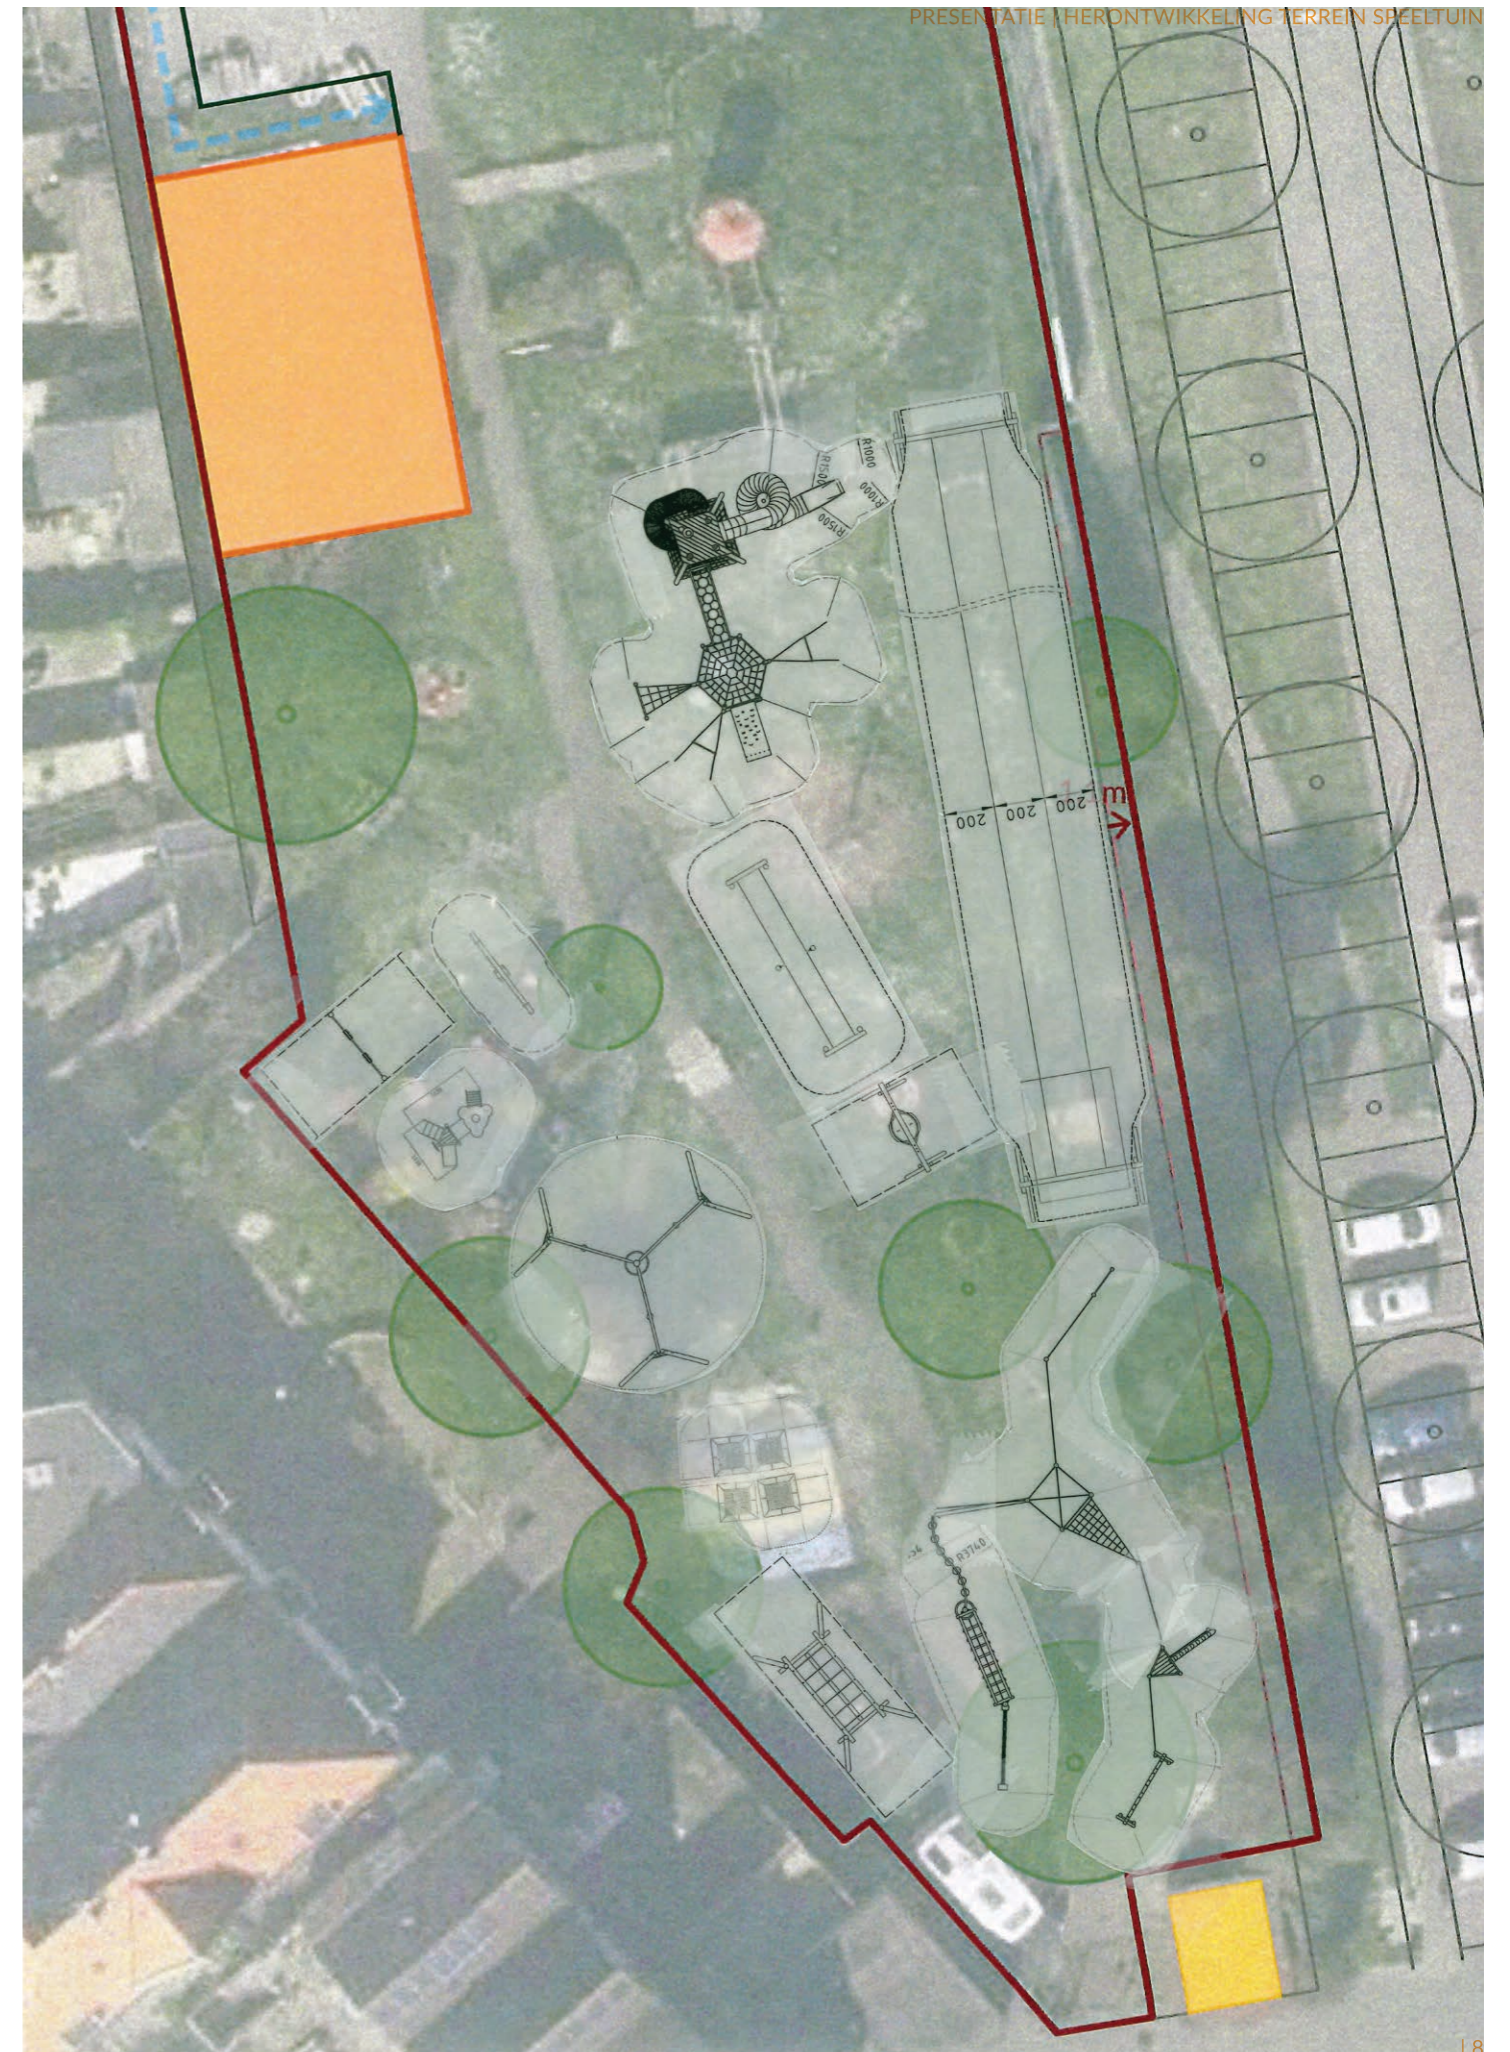

Eerste voorstel inrichting door de Goede Speelprojecten