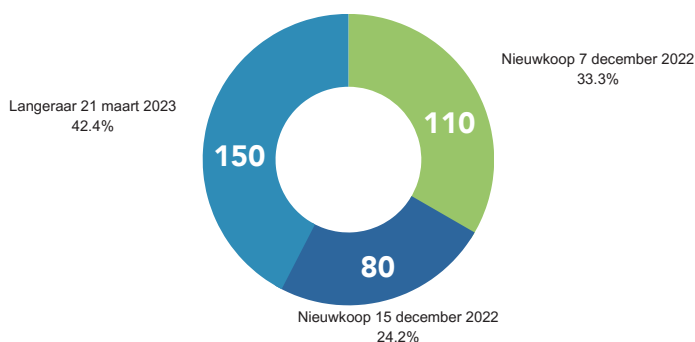

Uitwerking schetsontwerpen zonnevelden (RES) WAAR STAAN WE NU?

Tussenstand april 2023

We bevinden ons middenin de fase 'in gesprek'. Deze fase bestaat uit fysieke bewonersavonden en een online peiling onder jongeren. Voor de grootste oriëntatie(zoek)gebieden voor zonnevelden hebben we inmiddels drie drukbezochte avonden gehad. In mei en juni volgen bewonersavonden voor de overige gebieden.

Op de bewonersavonden vragen we aan inwoners:

- Hoe zou een zonneveld in dit oriëntatie(zoek)gebied passen?
- Wat vindt u belangrijk?

Tijdslijn

In gesprek

1

U STAAT HIER

2

Peiling

Inbreng analyseren
en verwerken

3

4

Bestuurlijke
besluitvorming

Aantallen deelnemers op bewonersavonden in grafiek