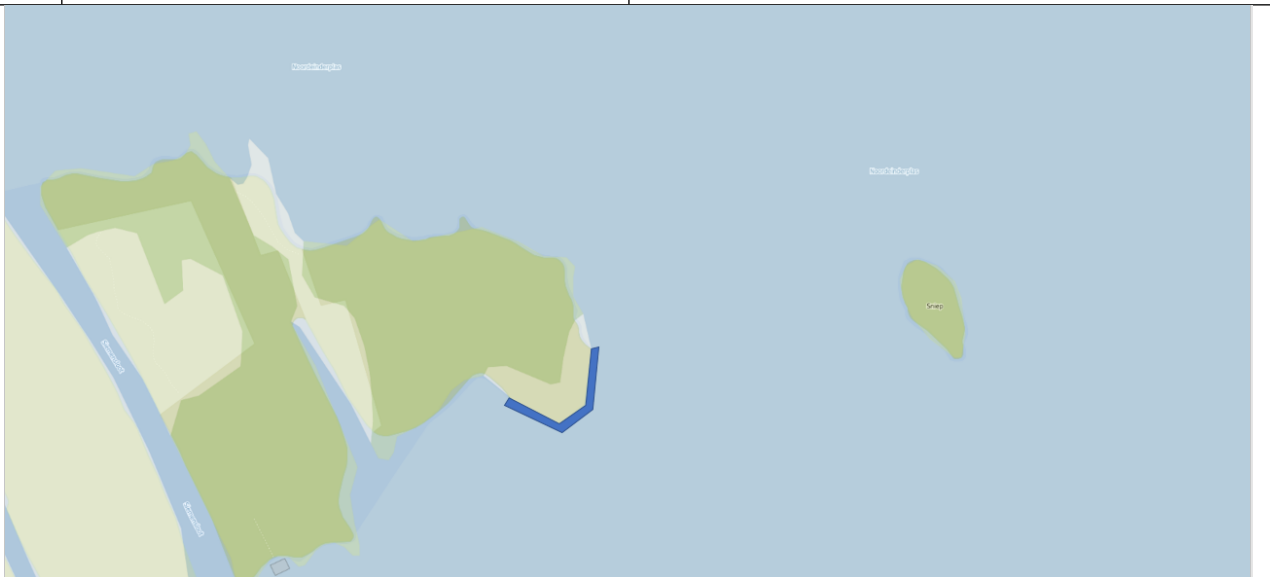

## Bijlage 1 – Overzicht Ligplaatsen

nr.	Naam ligplaats	Ligging nader aangeduid
1.	Meijepark Nieuwkoop	Steiger nabij Strand Zomer

2.	Vrije aanlegplaats Gemeentevaart Zuid Nieuwkoop	Nabij Kleine Polder
----	---	---------------------

3.	Vrije aanlegplaats Gemeentevaart Noord Nieuwkoop	Wijde achter t dorp
----	---	---------------------

4.	Wandelgebiedje kern Nieuwkoop	Aan de gemeentevaart
----	-------------------------------	----------------------

5. Aanloophaven Regthuysplein  
Nieuwkoop

Centrum Nieuwkoop

6. De Hoogt Nieuwkoop

Noordplas Nieuwkoop

7.	Vrije aanlegplaats Brampjesgat Nieuwkoop	Noordplas Nieuwkoop
----	---	---------------------

8.	Vrije aanlegplaats De Geitenkamp Nieuwkoop	Noordplas Nieuwkoop
----	---	---------------------

9.	Vrije aanlegplaats De Machinesloot Nieuwkoop	Noordplas Nieuwkoop
----	---	---------------------

10.	Vrije aanlegplaats De Schepengaten Noorden	Nabij Maarten Freeke Wije
-----	---	---------------------------