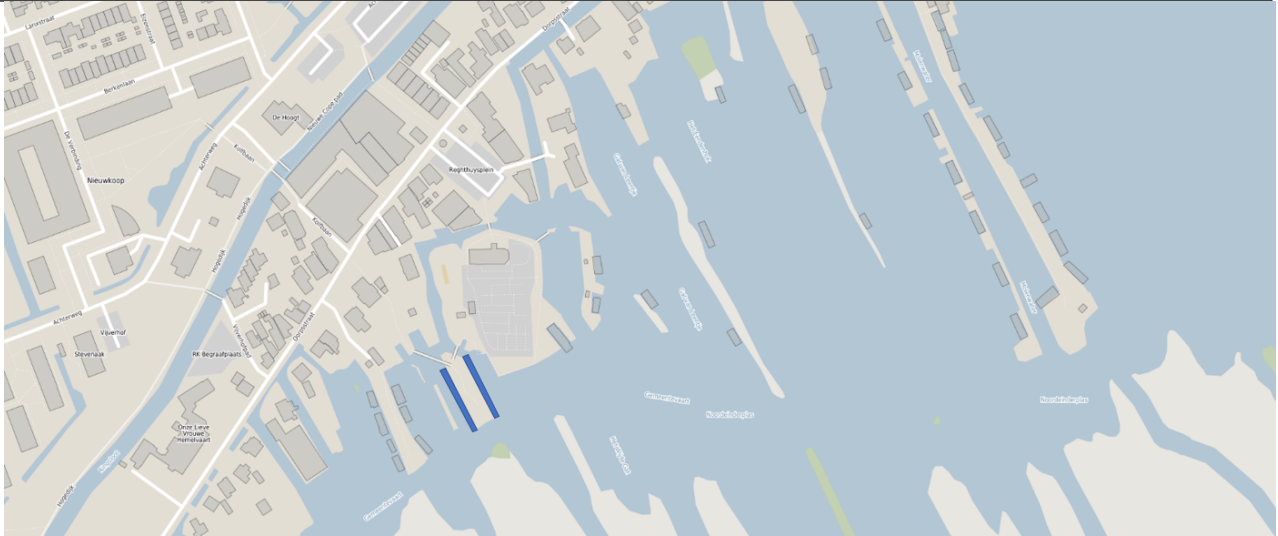

#### **Artikel 2 Aanwijzen van ligplaatsen voor pleziervaartuigen**

1. Op de op bijlage 1 genoemde gedeelten van openbaar vaarwater, is het toegestaan met een pleziervaartuig een ligplaats in te nemen of te hebben dan wel een ligplaats voor een pleziervaartuig beschikbaar te stellen, met inachtneming van de daarbij behorende regels.
2. De gedeelten die aangewezen zijn:
  - Meijepark Nieuwkoop
  - Vrije aanlegplaats gemeentevaart Zuid Nieuwkoop
  - Vrije aanlegplaats gemeentevaart Noord Nieuwkoop
  - Wandelgebiedje kern Nieuwkoop
  - Aanloophaven Regthuysplein Nieuwkoop
  - De Hoogt Nieuwkoop
  - Vrije aanlegplaats Het Brampjesgat Nieuwkoop
  - Vrije aanlegplaats De Geitenkamp Nieuwkoop
  - Vrije aanlegplaats De Machinesloot Nieuwkoop
  - Vrije aanlegplaats De Schepengaten Noorden
  - Papeneiland Langeraar

## Bijlage 1 – Overzicht Ligplaatsen

nr.	Naam ligplaats	Ligging nader aangeduid
1.	Meijepark Nieuwkoop	Steiger nabij Strand Zomer

2.	Vrije aanlegplaats Gemeentevaart Zuid Nieuwkoop	Nabij Kleine Polder
----	---	---------------------

5. Aanloophaven Regthuysplein  
Nieuwkoop

Centrum Nieuwkoop

6. De Hoogt Nieuwkoop

Noordplas Nieuwkoop

7.	Vrije aanlegplaats Brampjesgat Nieuwkoop	Noordplas Nieuwkoop
----	---	---------------------

8.	Vrije aanlegplaats De Geitenkamp Nieuwkoop	Noordplas Nieuwkoop
----	---	---------------------