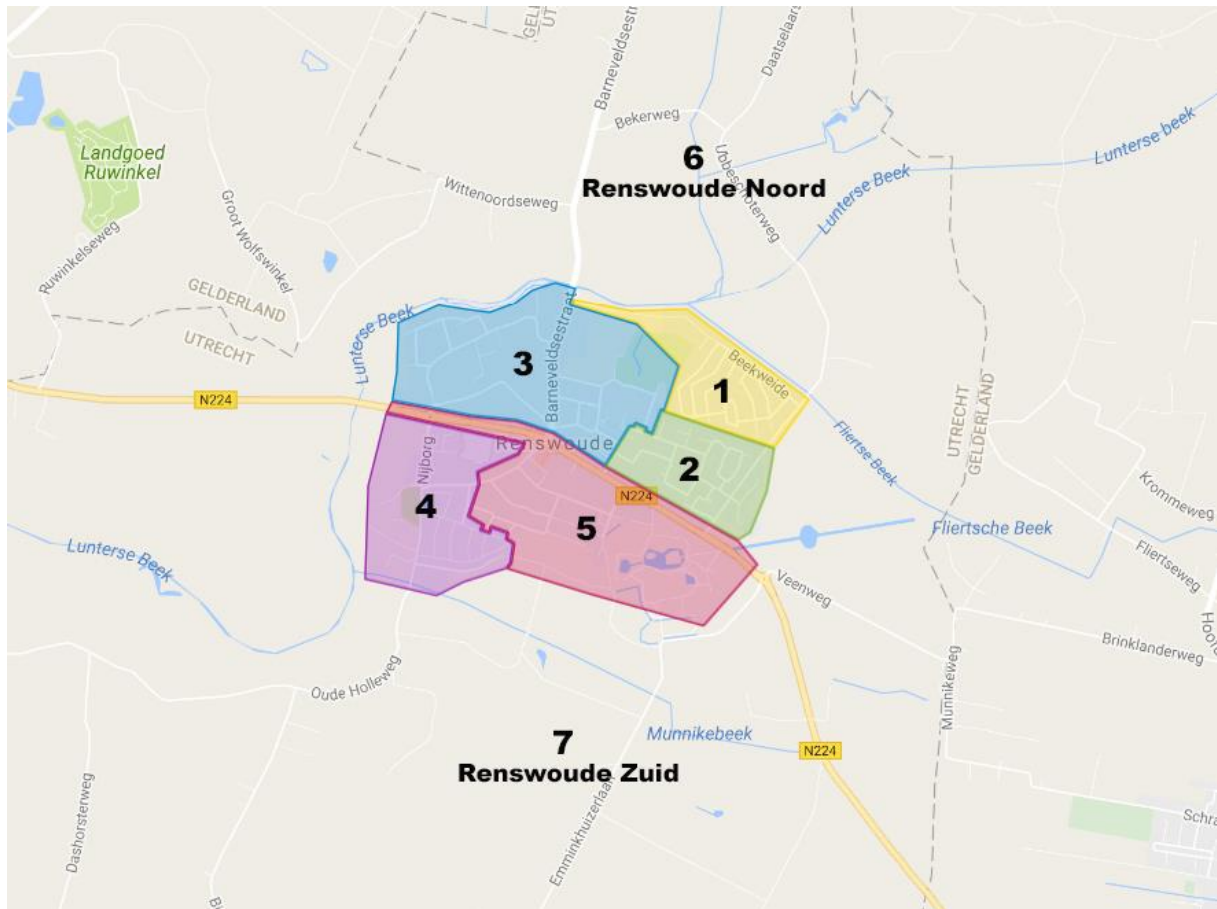

# Indeling buurtpreventiegroepen Whats-app Renswoude

## Groep 1:

De volgende straten vallen onder Groep 1:

- |                   |                    |                  |
|-------------------|--------------------|------------------|
| ▪ Beekweide       | ▪ Kwikstaartweide  | ▪ Tureluurweide  |
| ▪ Graspieperweide | ▪ Leeuwerikweide   | ▪ Watersnipweide |
| ▪ Gruttoweide     | ▪ Reigerweide      |                  |
| ▪ Kievitweide     | ▪ Scholeksterweide |                  |

## Groep 2:

De volgende straten vallen onder Groep 2:

- |                |             |                |
|----------------|-------------|----------------|
| ▪ Acacialaan   | ▪ Kweek, De | ▪ Platanenlaan |
| ▪ Elzenhof     | ▪ Lindenhof | ▪ Prunushof    |
| ▪ Hazelaar     | ▪ Meent, De | ▪ Wilgenlaan   |
| ▪ Kastanjelaan | ▪ Overbosch |                |

## Groep 3:

De volgende straten vallen onder Groep 3:

- |                                    |                  |                 |
|------------------------------------|------------------|-----------------|
| ▪ Barneveldsestraat<br>(gedeelte). | ▪ Esdoornlaan    | ▪ Meidoornlaan  |
| ▪ Beukenlaan                       | ▪ Groot Overeem  | ▪ Molenstraat   |
| ▪ Dickerijst,                      | ▪ Hooge hoek, De | ▪ Ruiterpad     |
| ▪ Eikenlaan                        | ▪ Hokhorst, De   | ▪ Sportparklaan |
|                                    | ▪ Lijsterbeslaan |                 |