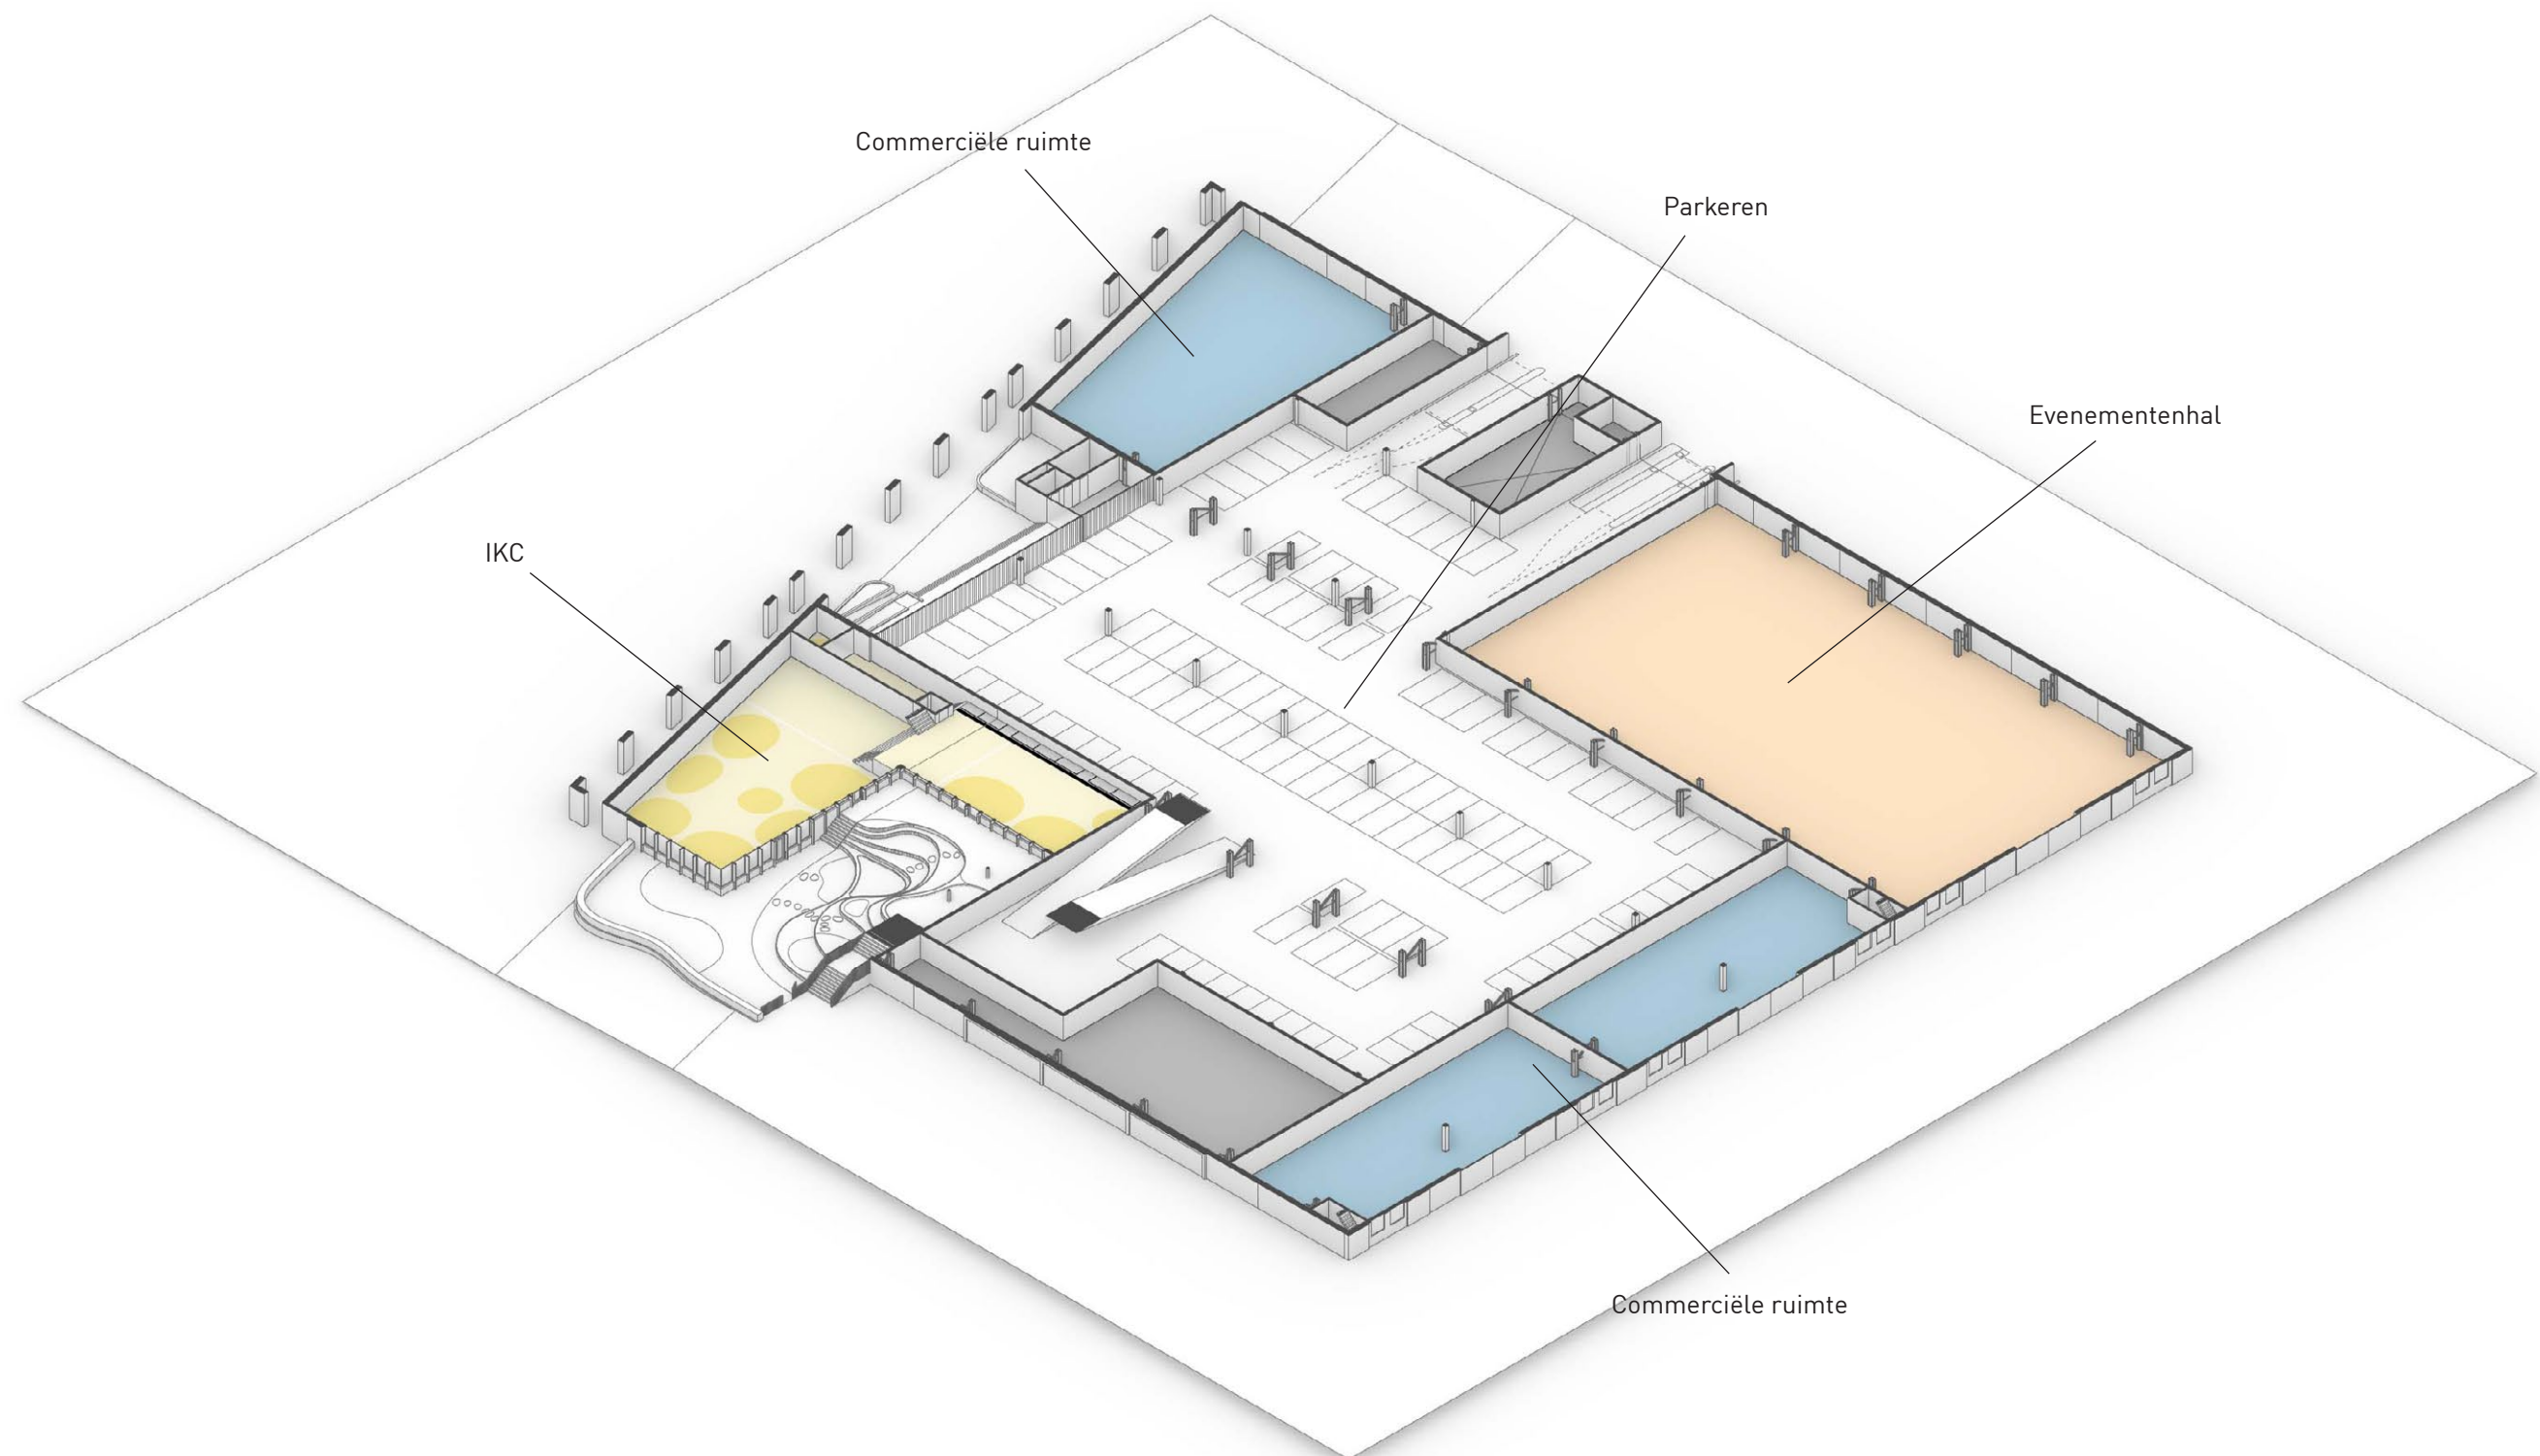

Locatie Machinefabriek

IKC Scheldekwartier, Vlissingen

21 november 2022

Stedenbouwkundige context

Historie

Zicht vanaf de Aagje Dekenstraat omstreeks 1929, bron: Beeldbank Zeeuws Archief

Begane grond

Eerste verdieping

Tweede verdieping

Derde verdieping

Dak

Impressies

Oostzijde met entree parkeergarage

Willem Ruysstraat

Sporthal

Doorsnede