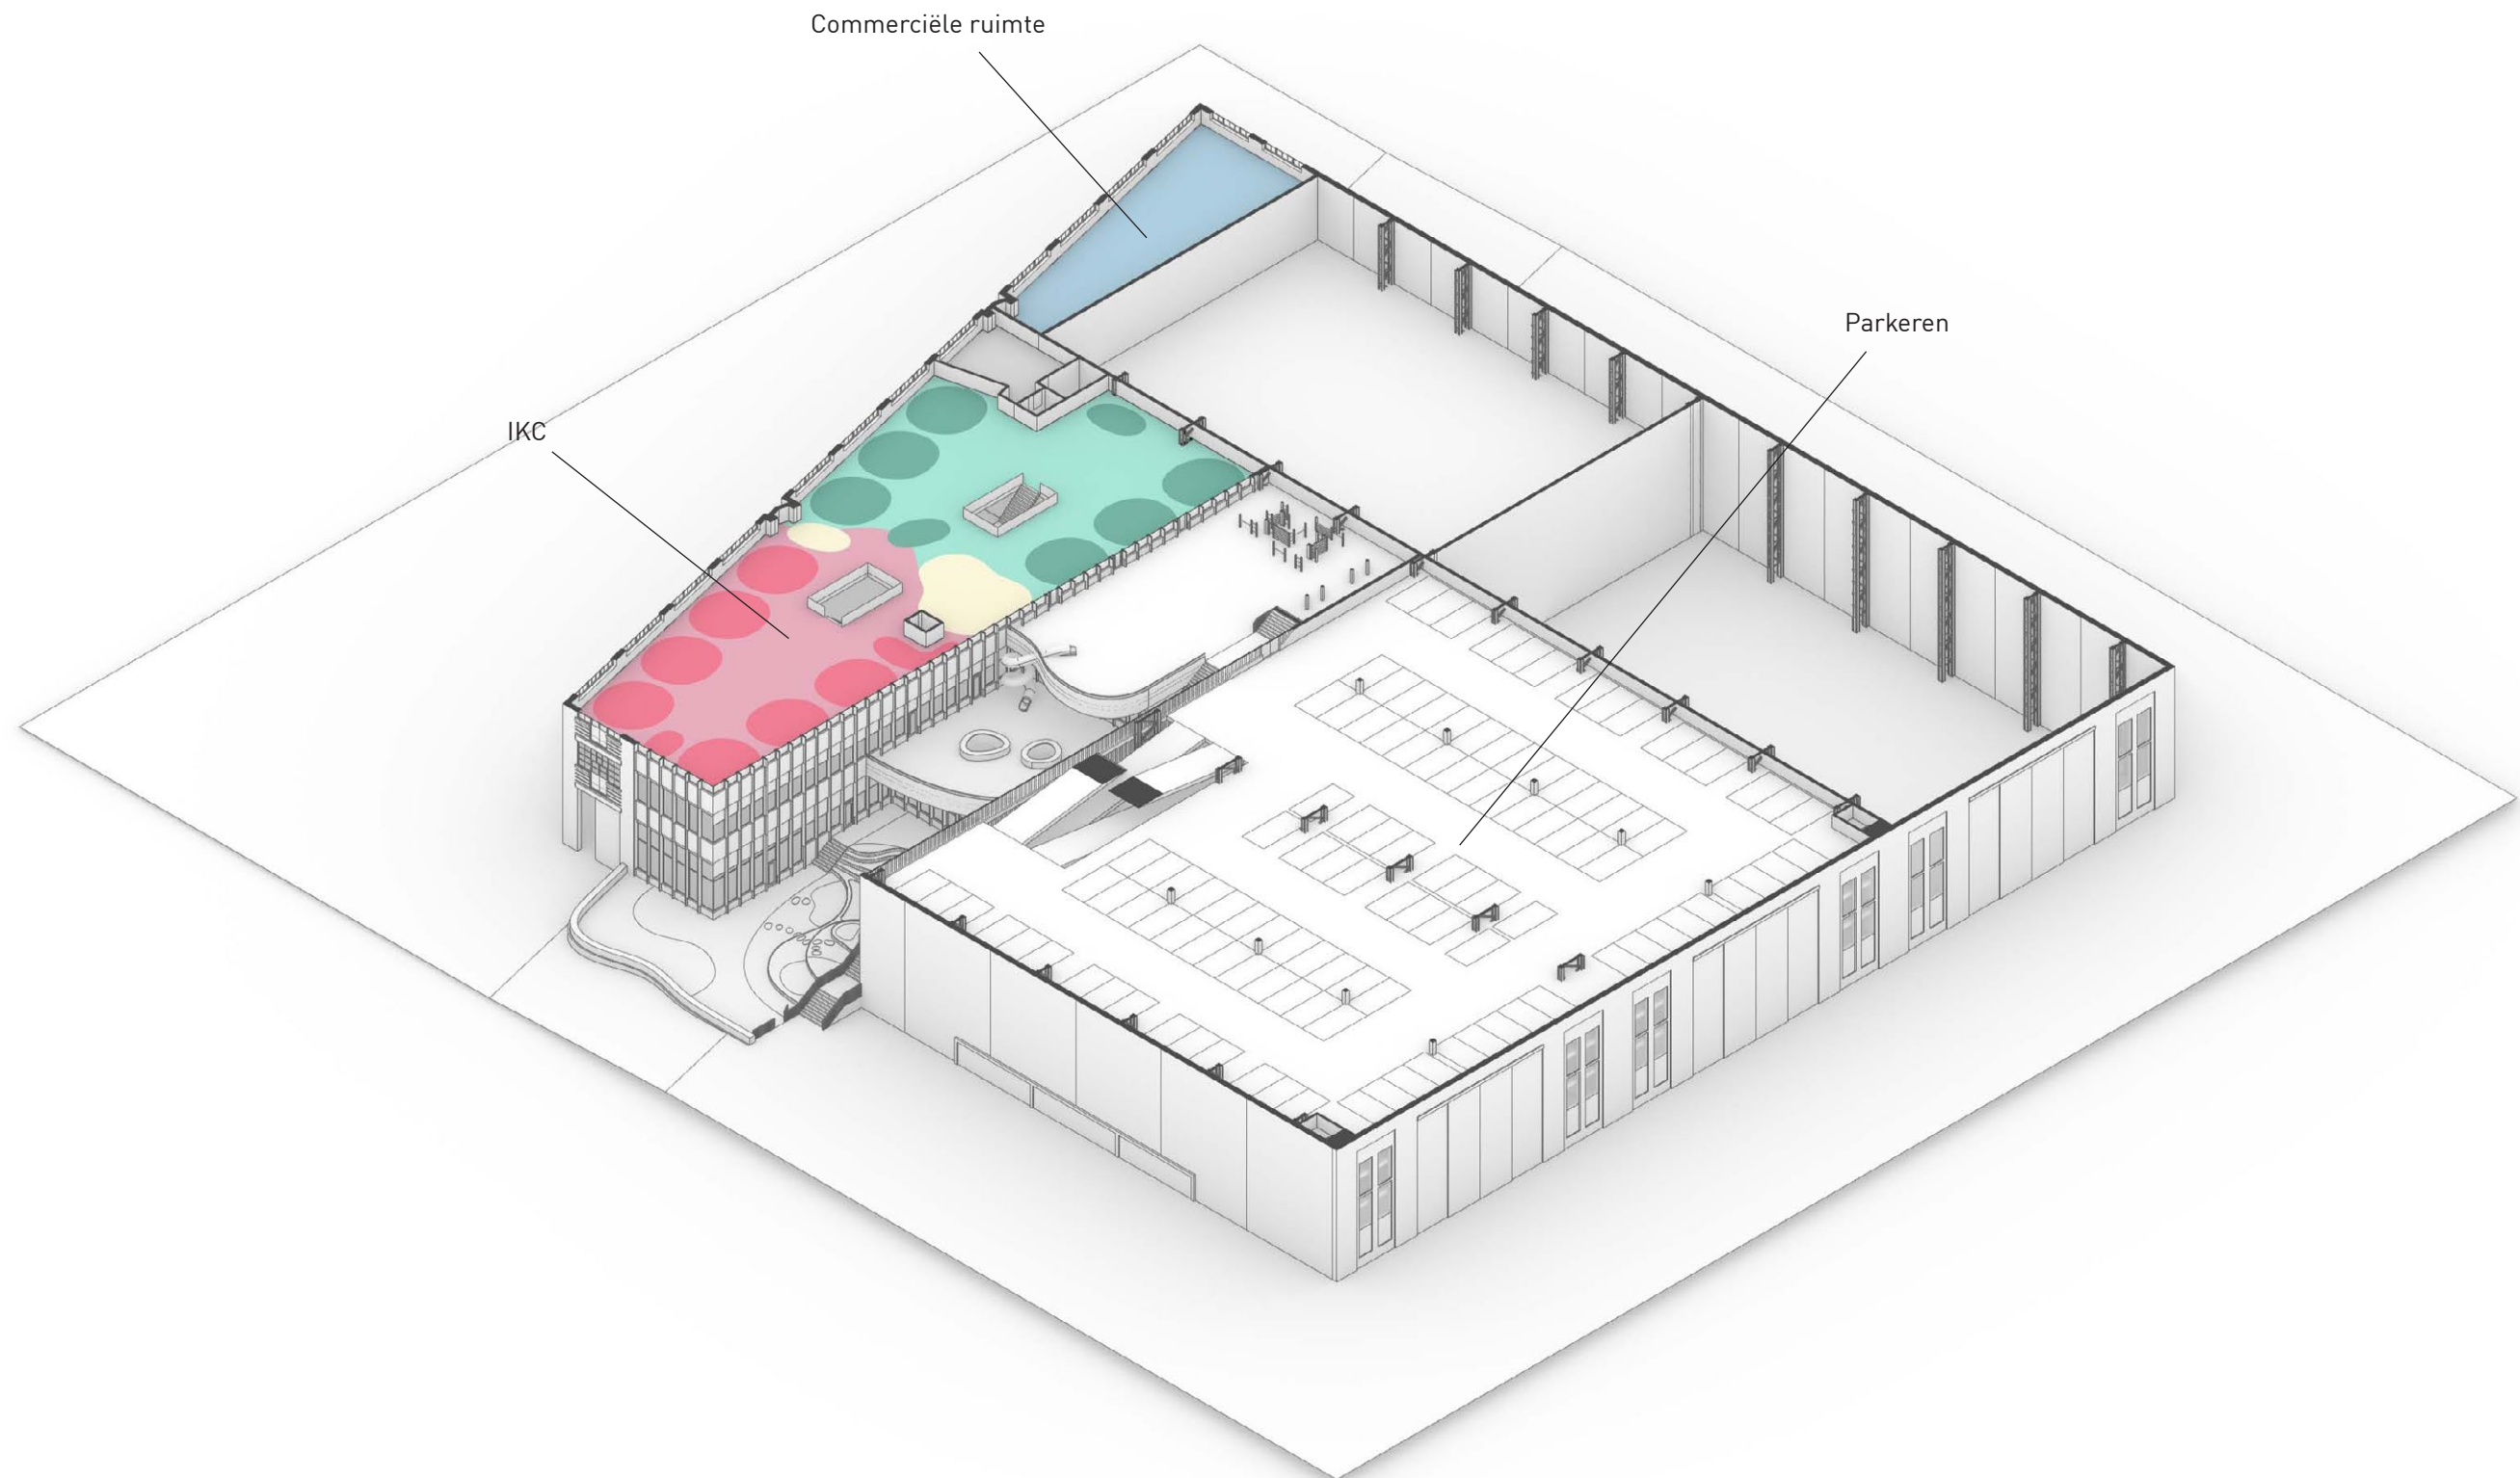

Locatie Machinefabriek

IKC Scheldekwartier, Vlissingen

21 november 2022

Stedenbouwkundige context

Historie

Zicht vanaf de Aagje Dekenstraat omstreeks 1929, bron: Beeldbank Zeeuws Archief

Begane grond

Eerste verdieping

Tweede verdieping

Derde verdieping

Dak

Impressies

Oostzijde met entree parkeergarage

Willem Ruysstraat

Sporthal

Doorsnede