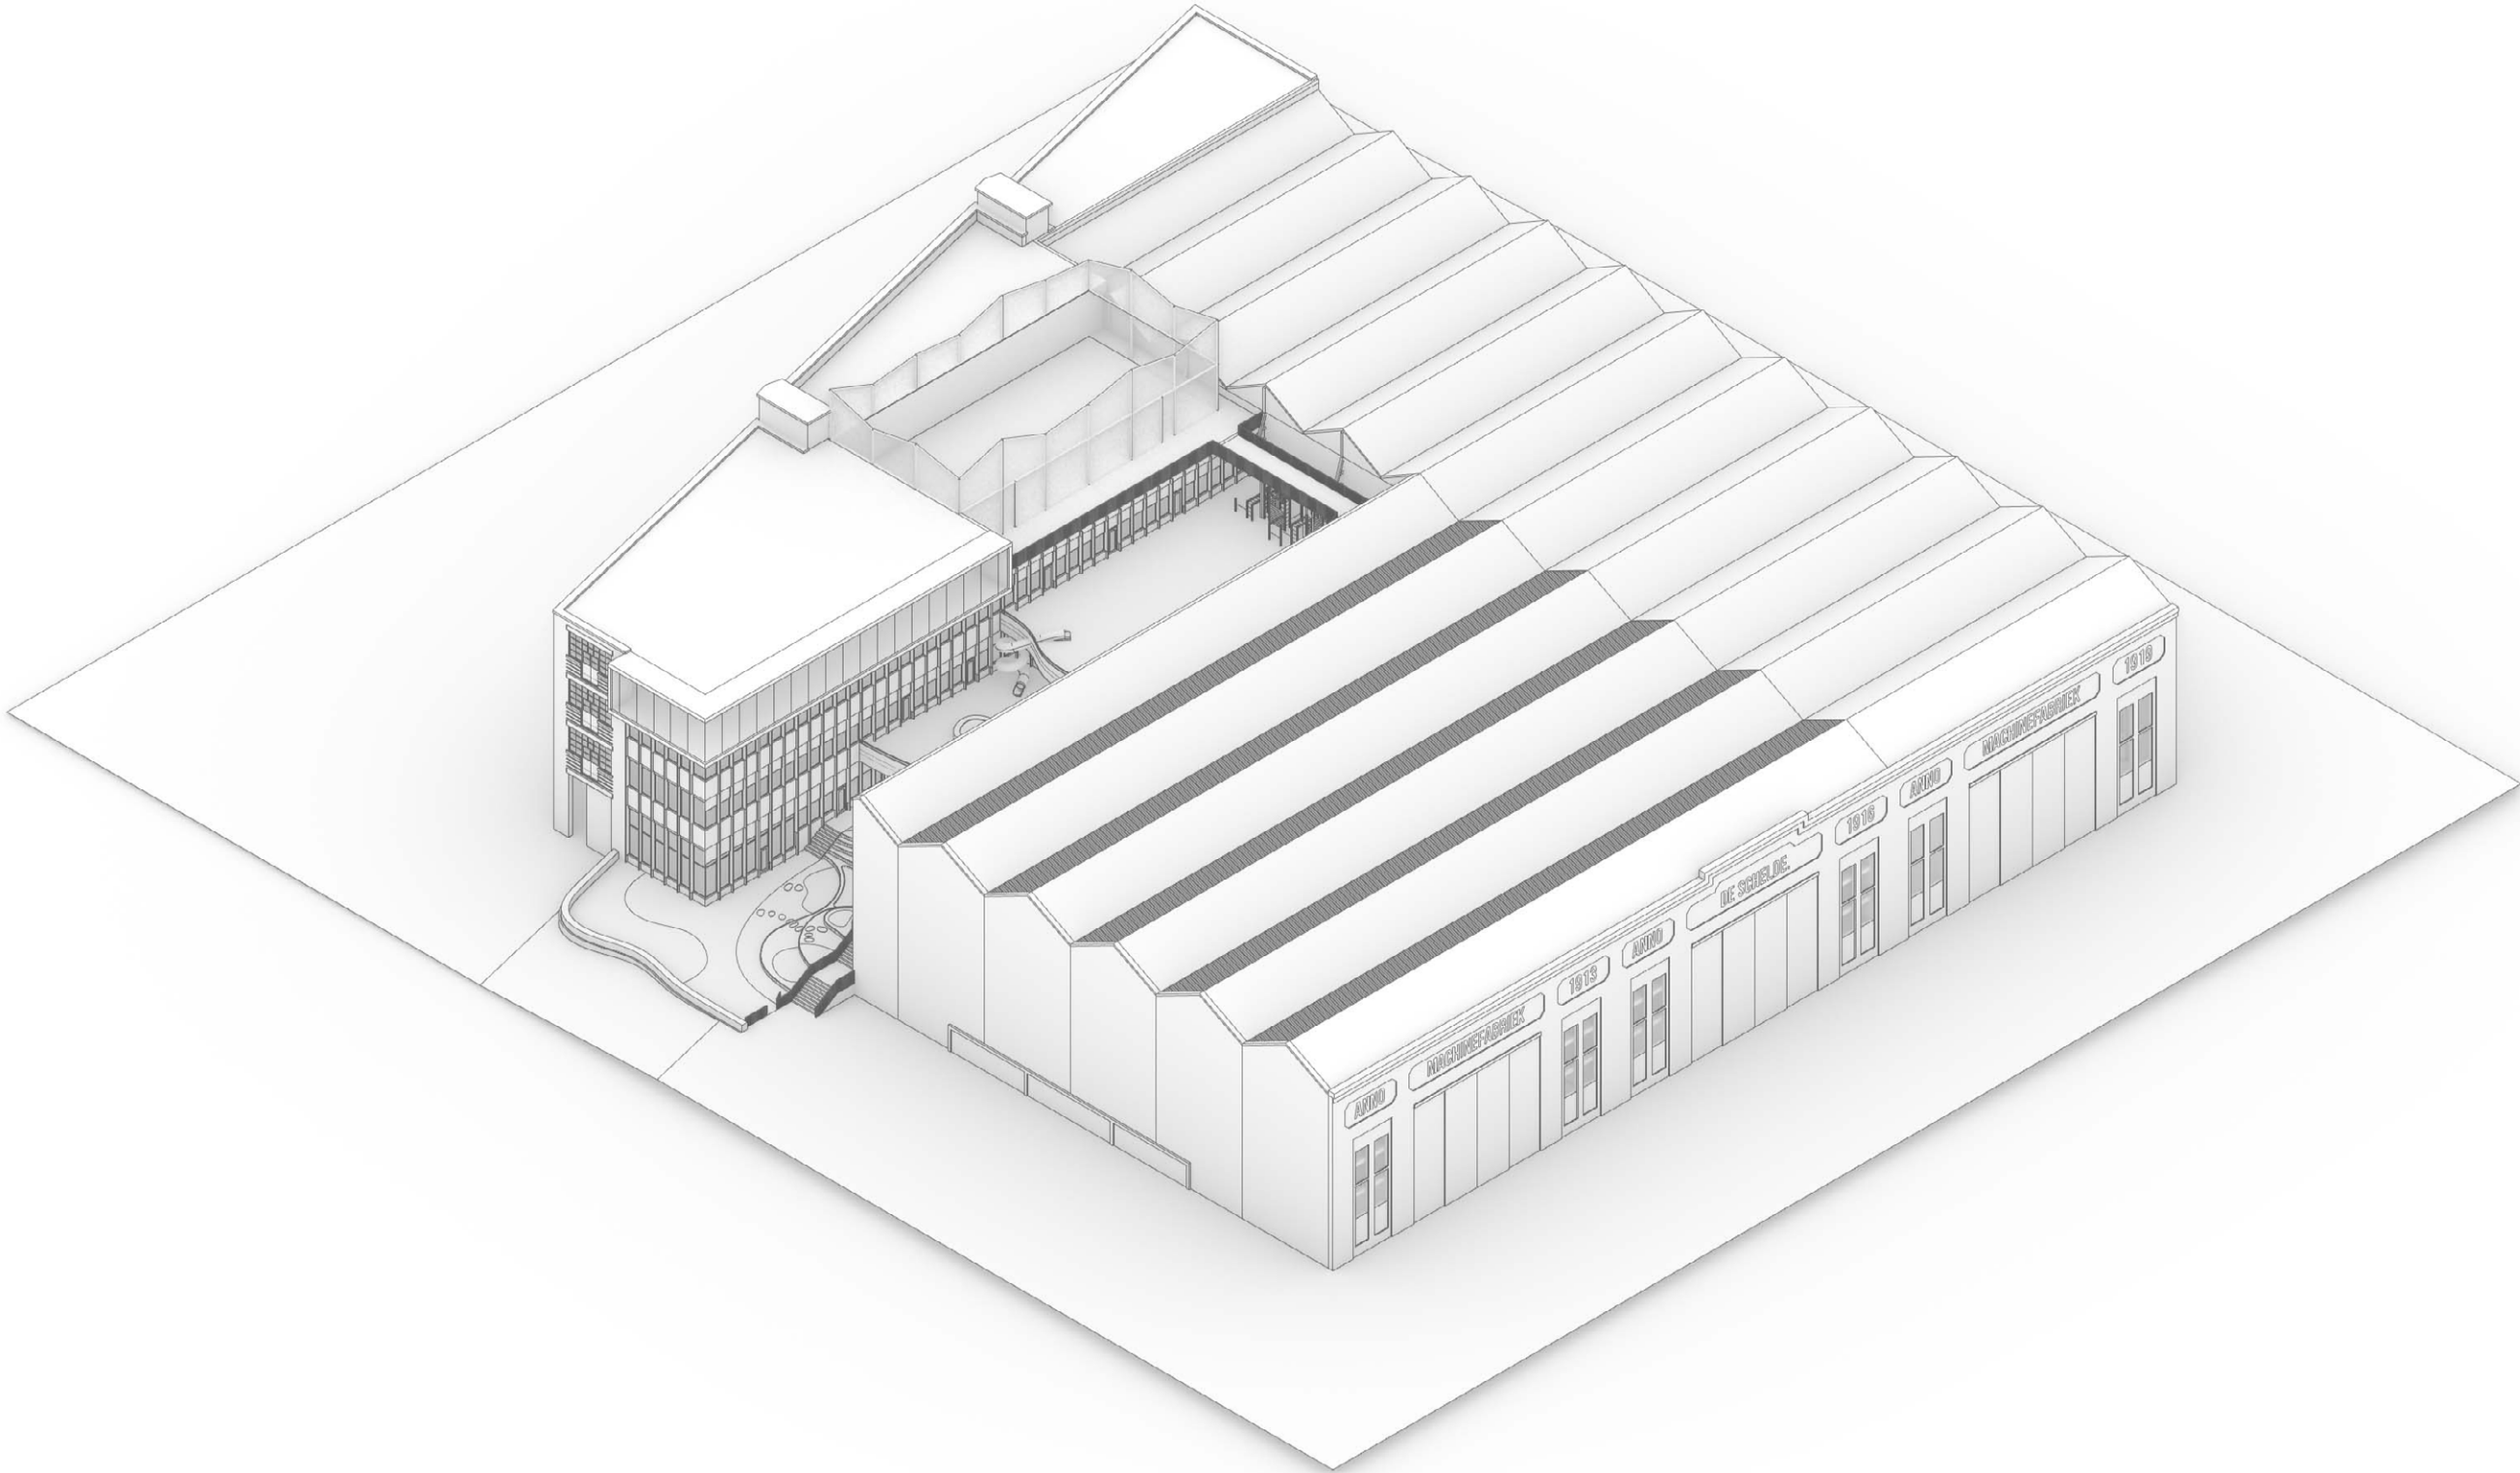

Locatie Machinefabriek

IKC Scheldekwartier, Vlissingen

21 november 2022

Stedenbouwkundige context

Historie

Zicht vanaf de Aagje Dekenstraat omstreeks 1929, bron: Beeldbank Zeeuws Archief

Begane grond

Eerste verdieping

Tweede verdieping

Derde verdieping

Dak

Impressies

Oostzijde met entree parkeergarage

Willem Ruysstraat

Sporthal

Doorsnede