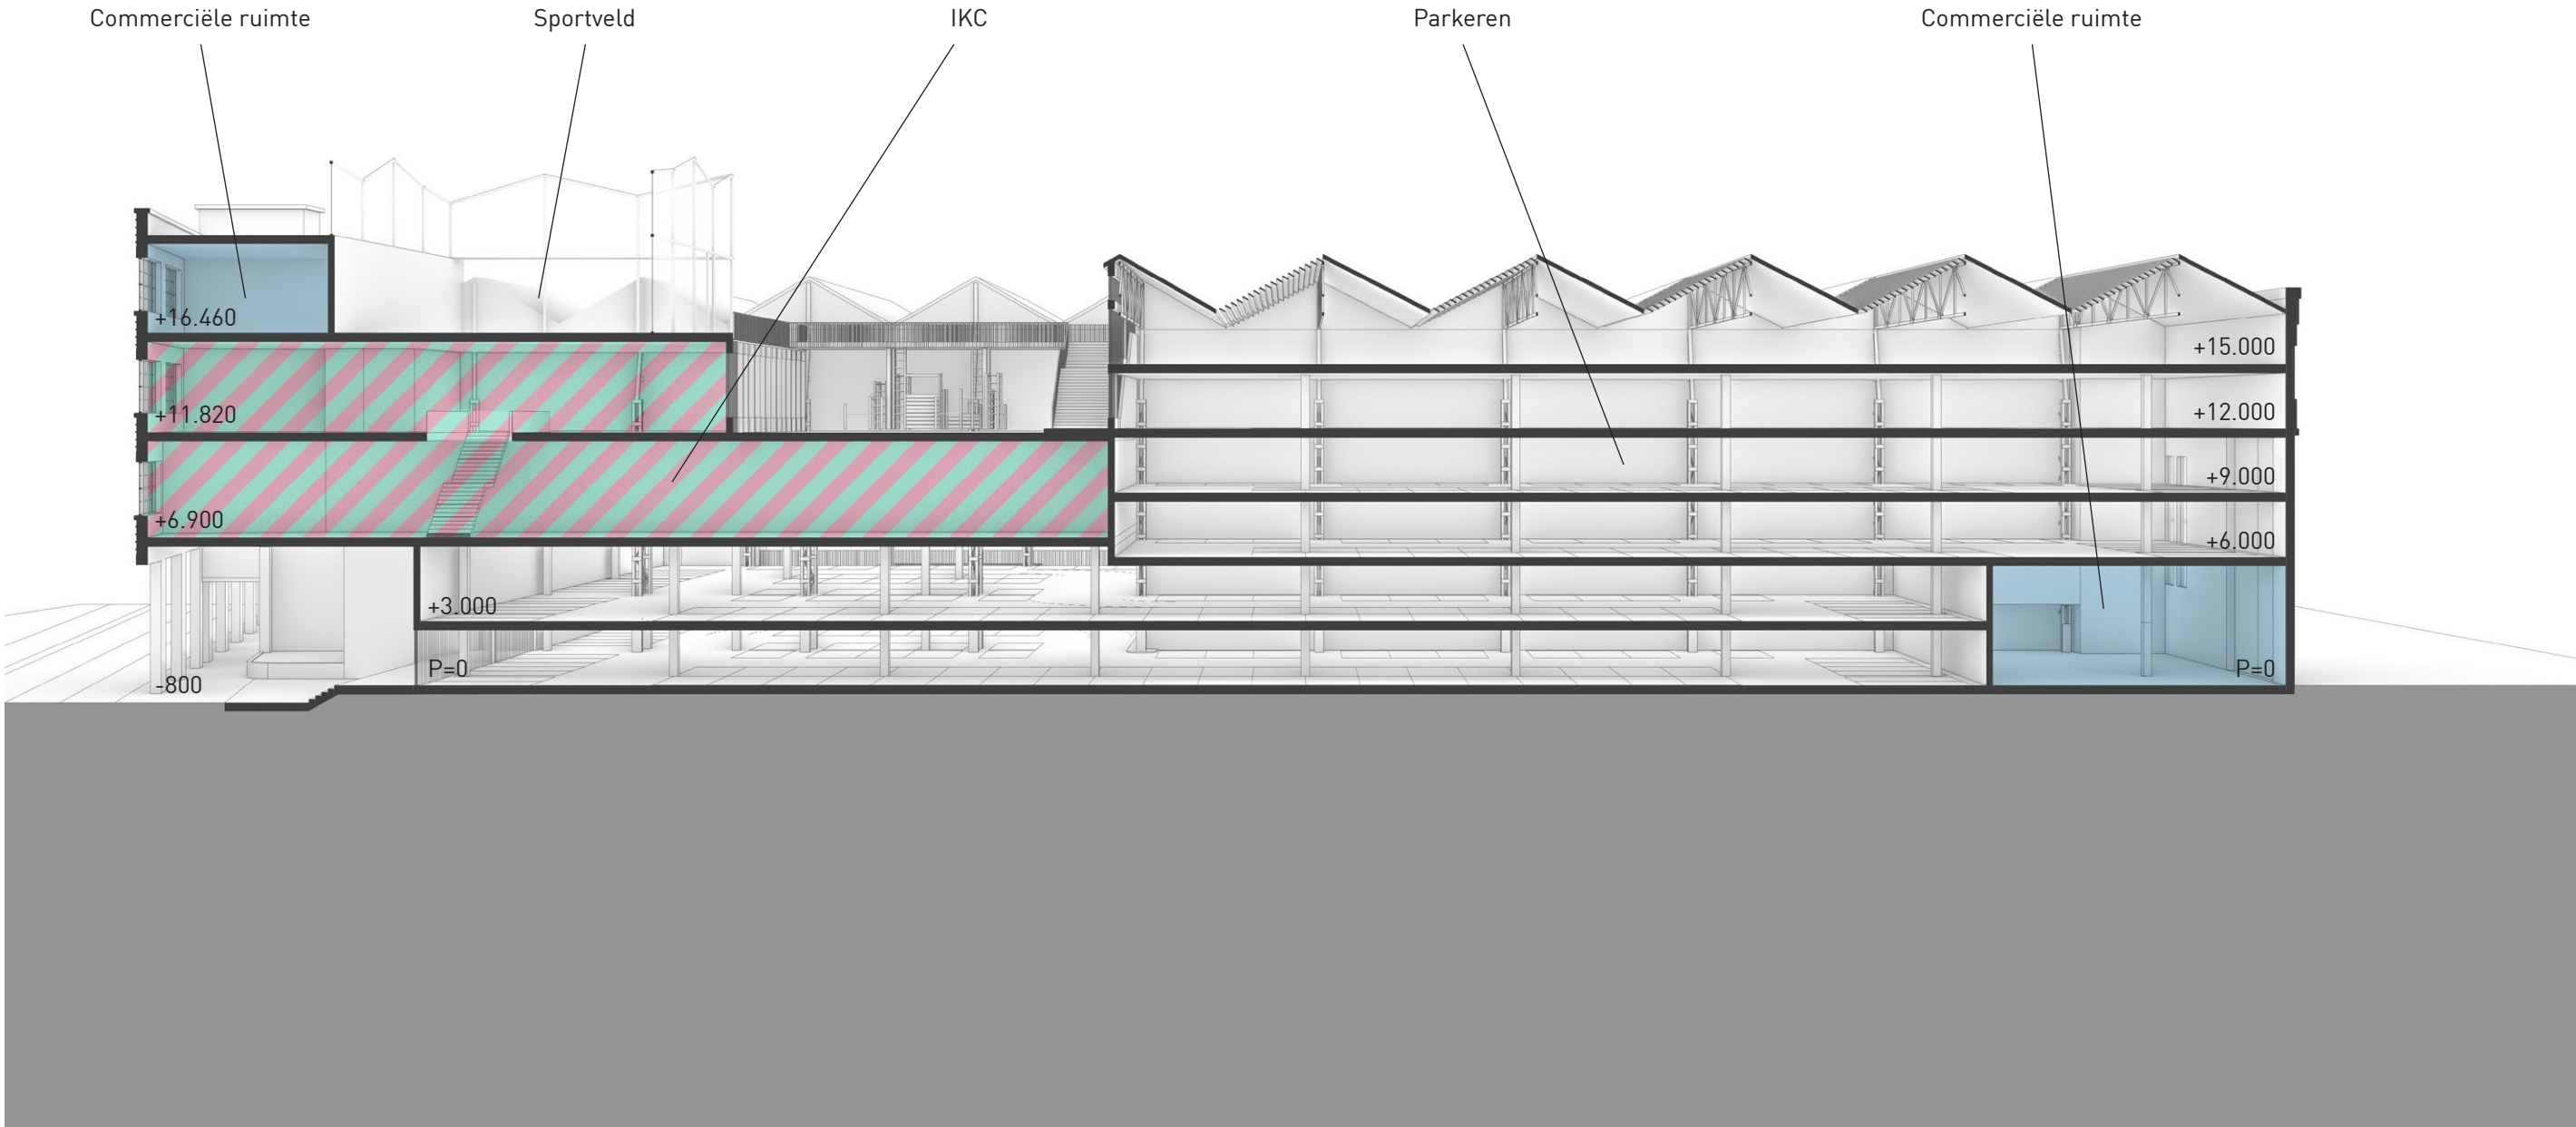

Locatie Machinefabriek

IKC Scheldekwartier, Vlissingen

21 november 2022

Stedenbouwkundige context

Historie

Zicht vanaf de Aagje Dekenstraat omstreeks 1929, bron: Beeldbank Zeeuws Archief

Begane grond

Eerste verdieping

Tweede verdieping

Derde verdieping

Dak

Impressies

Oostzijde met entree parkeergarage

Willem Ruysstraat

Sporthal

Doorsnede