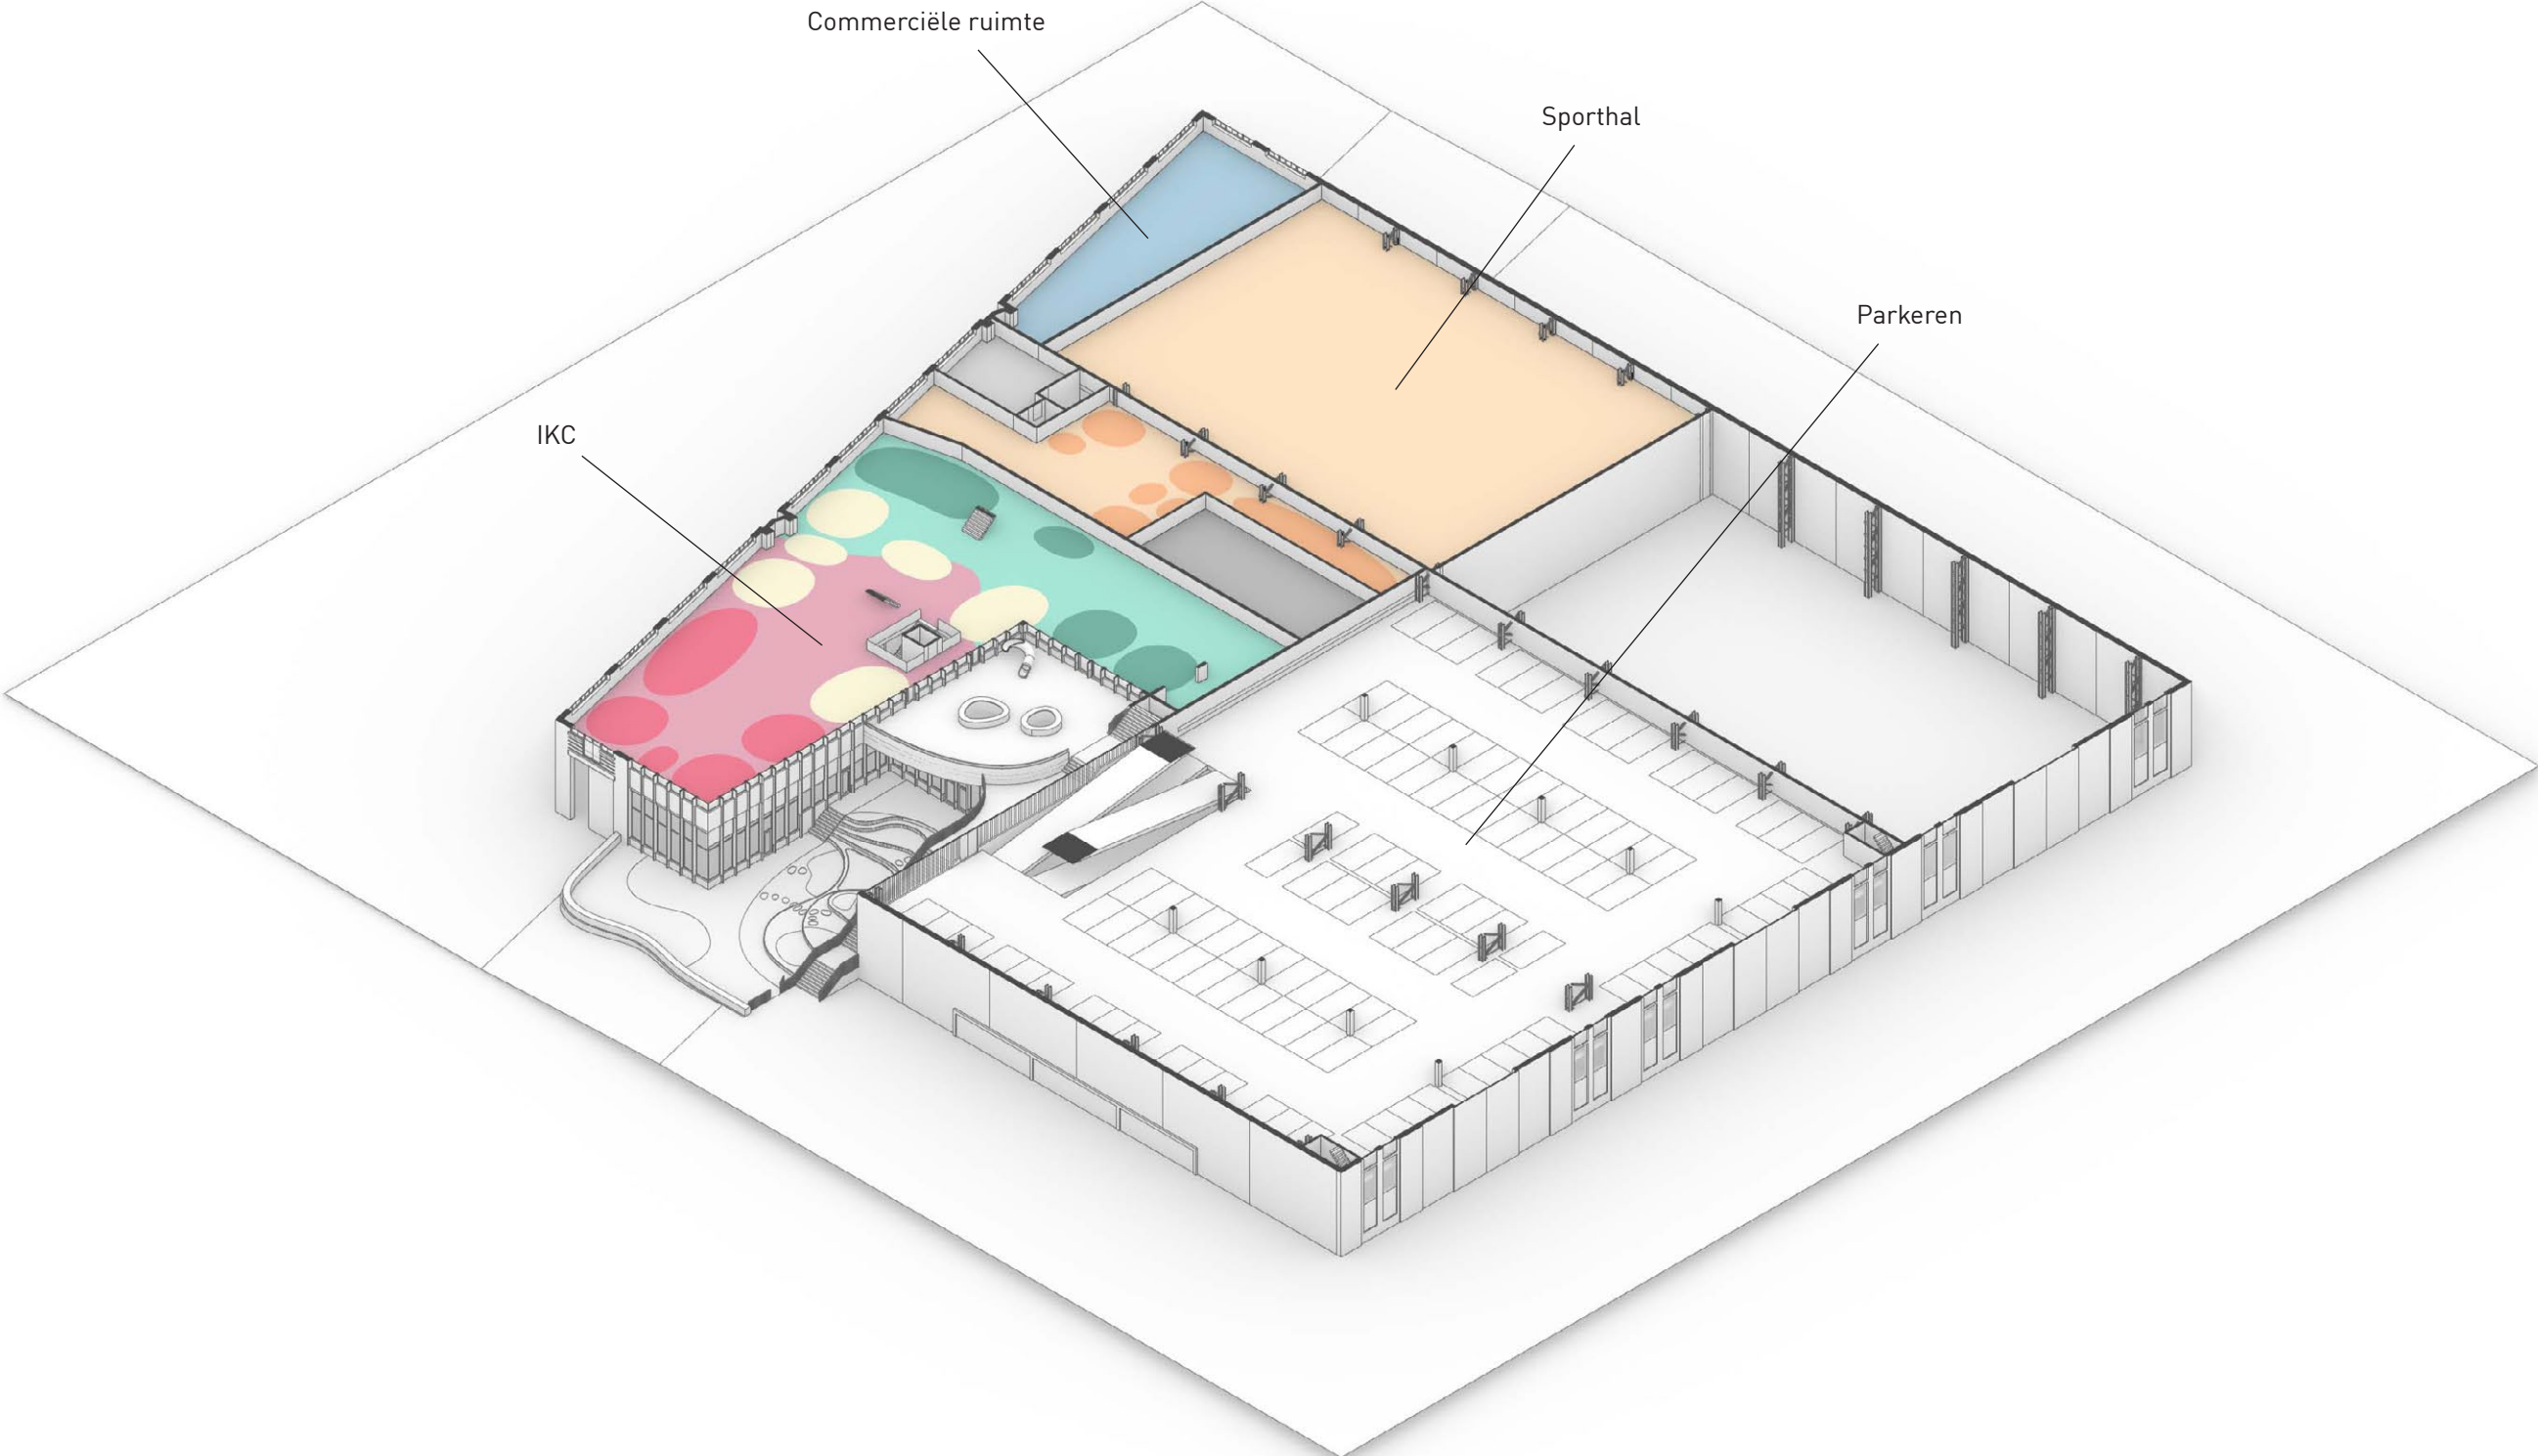

Locatie Machinefabriek

IKC Scheldekwartier, Vlissingen

21 november 2022

Stedenbouwkundige context

Historie

Zicht vanaf de Aagje Dekenstraat omstreeks 1929, bron: Beeldbank Zeeuws Archief

Begane grond

Eerste verdieping

Tweede verdieping

Derde verdieping

Dak

Impressies

Oostzijde met entree parkeergarage

Willem Ruysstraat

Sporthal

Doorsnede