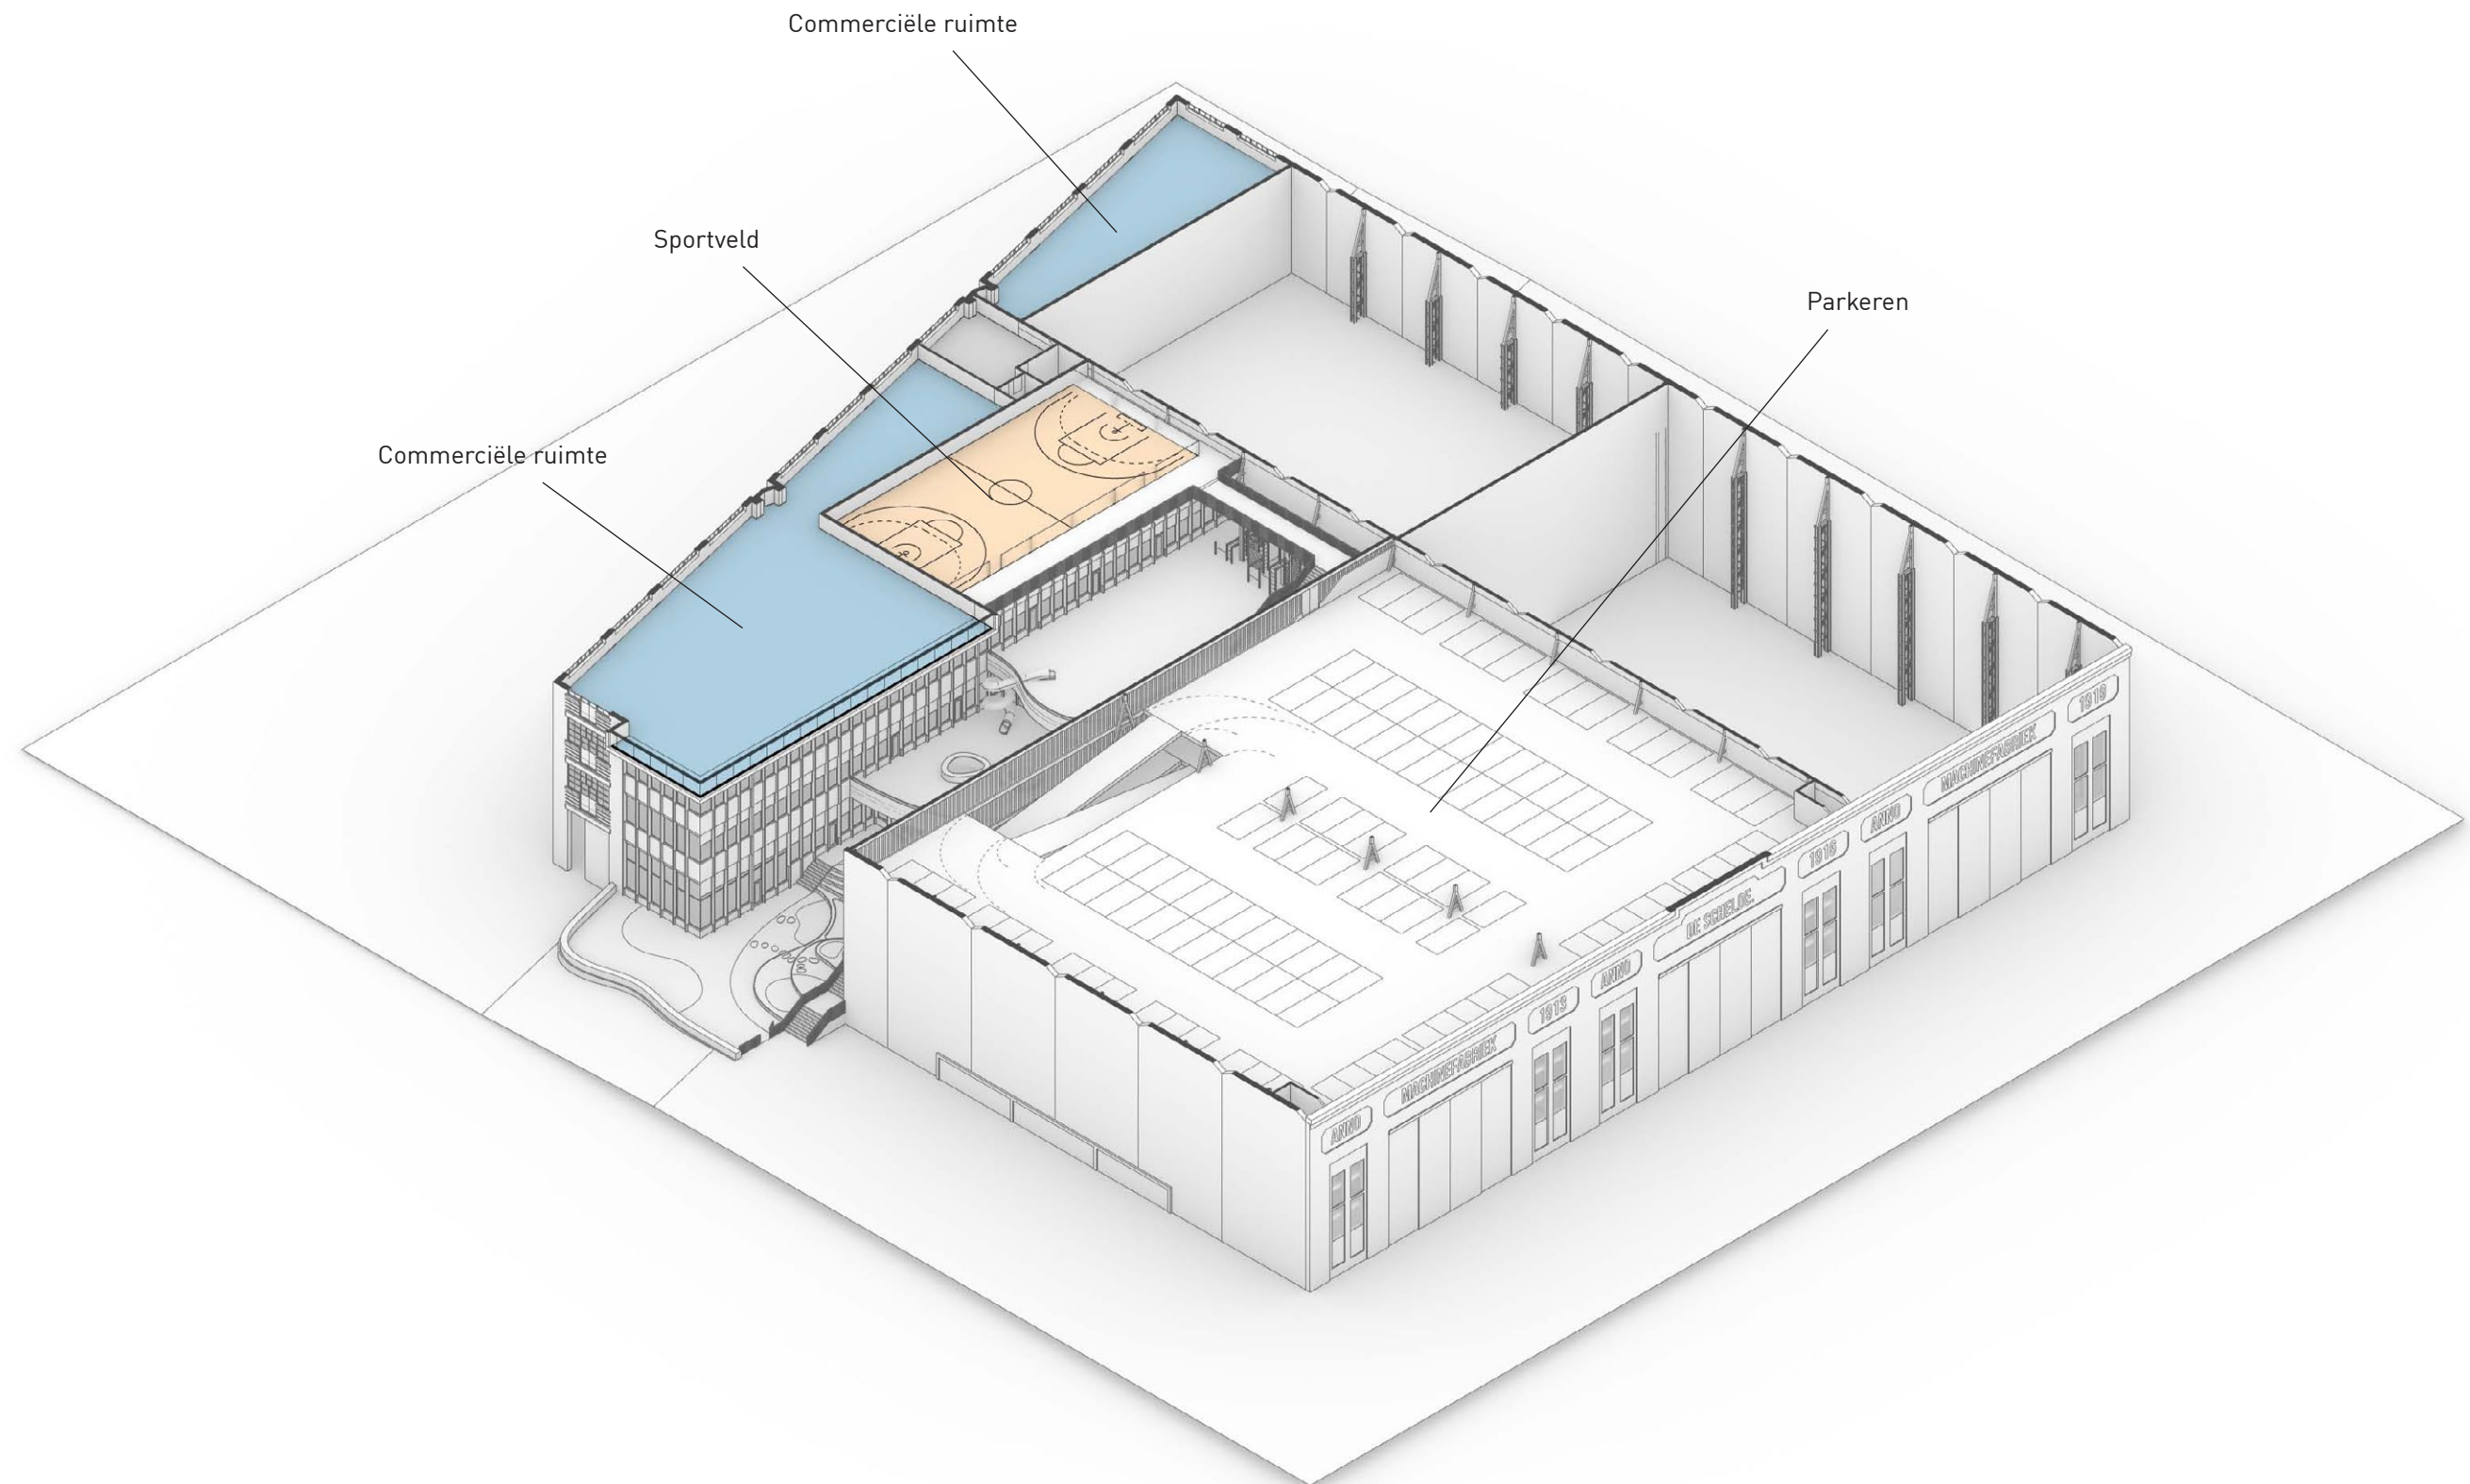

Locatie Machinefabriek

IKC Scheldekwartier, Vlissingen

21 november 2022

Stedenbouwkundige context

Historie

Zicht vanaf de Aagje Dekenstraat omstreeks 1929, bron: Beeldbank Zeeuws Archief

Begane grond

Eerste verdieping

Tweede verdieping

Derde verdieping

Dak

Impressies

Oostzijde met entree parkeergarage

Willem Ruysstraat

Sporthal

Doorsnede