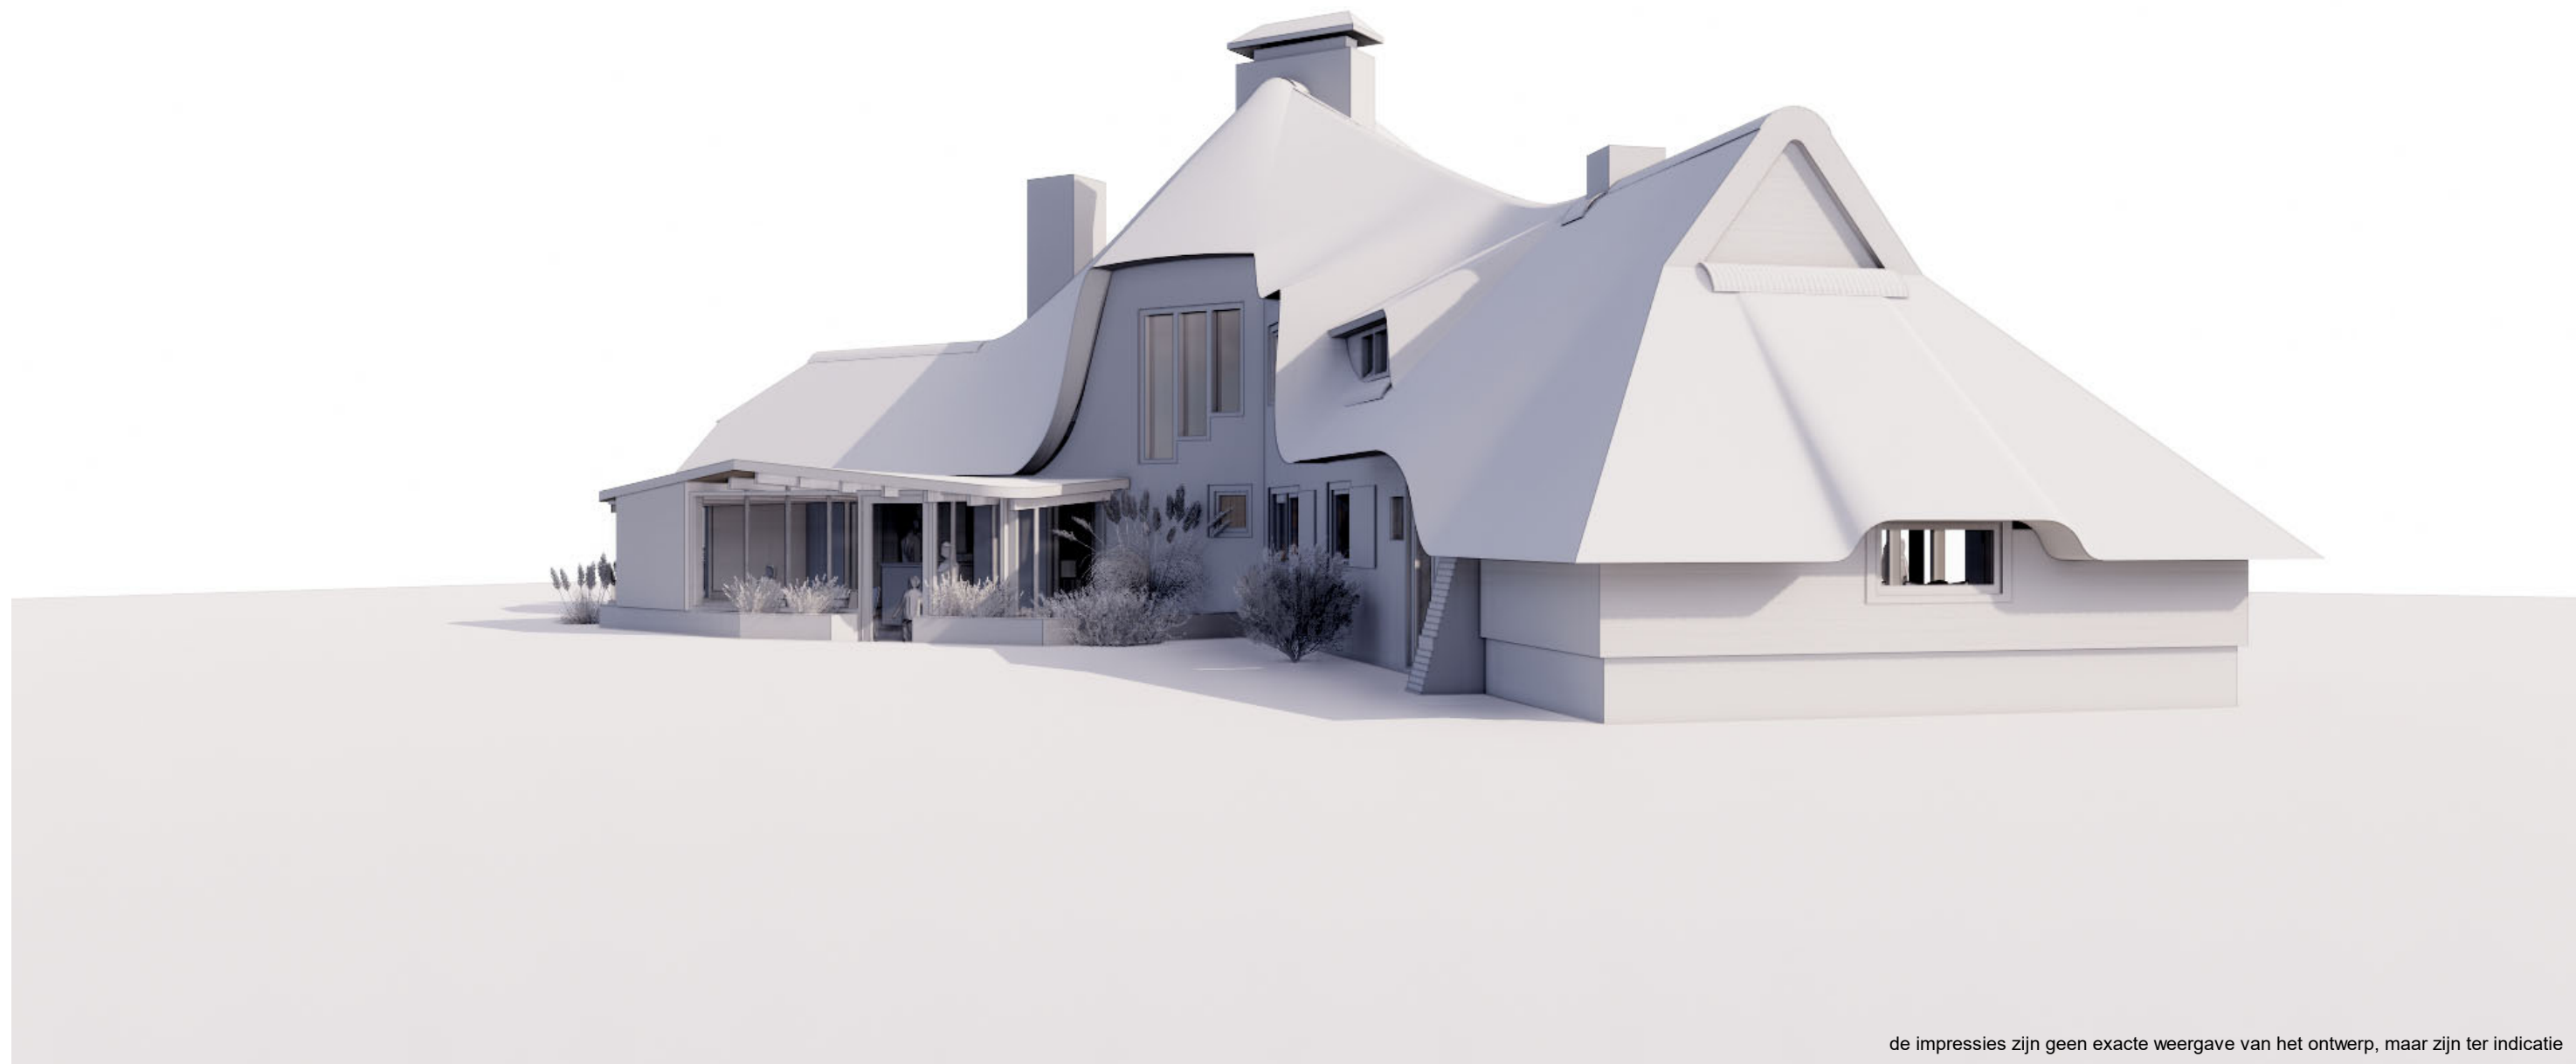

documentenlijst TO-900 - impressies landhuis

TEKNR.	ONDERDEEL	DATUM
TO-900	impressies landhuis	20-4-2022
TO-901	overzicht in vogelvlucht zuidzijde	20-4-2022
TO-902	overzicht in vogelvlucht noordzijde	20-4-2022
TO-903	perspectief noordwestzijde	20-4-2022
TO-904	perspectief noordoostzijde	20-4-2022
TO-905	perspectief entreehal	20-4-2022
TO-906	perspectief woonkamer	20-4-2022
TO-907	perspectief woonkamer naar vestibule	20-4-2022
TO-908	perspectief uitbouw	20-4-2022

de impressies zijn geen exacte weergave van het ontwerp, maar zijn ter indicatie