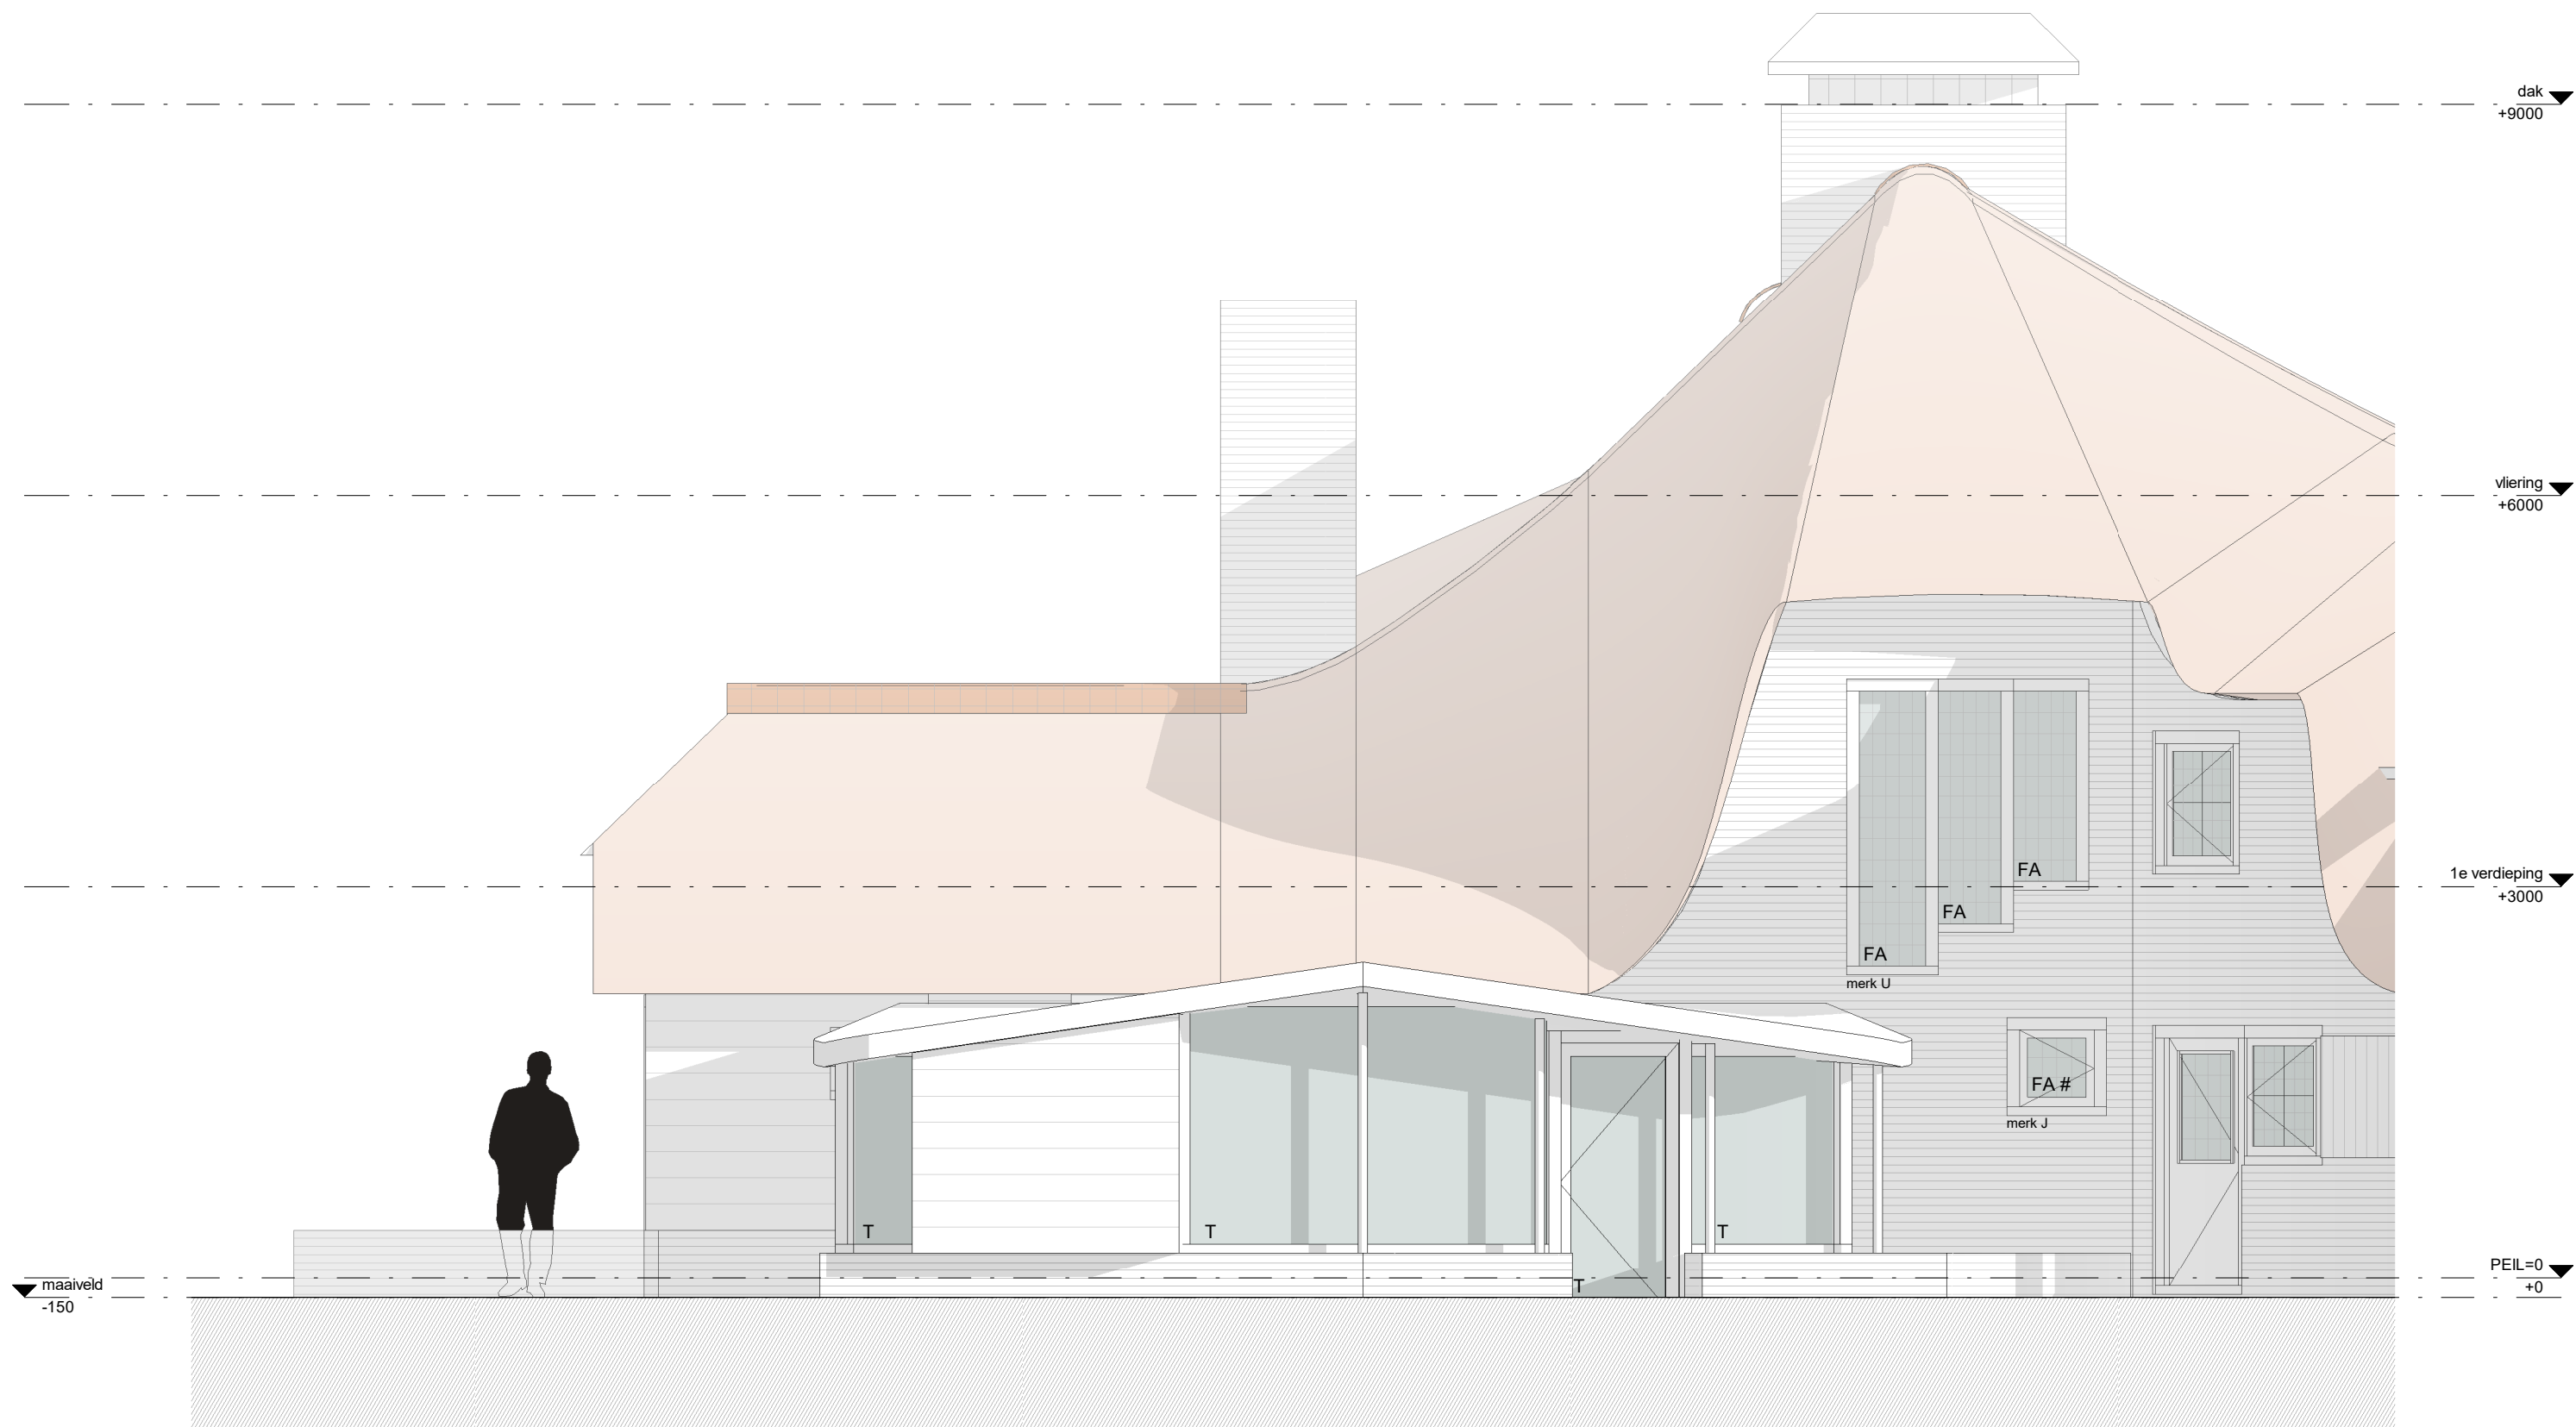

alle maten in het werk te controleren

Coderingen voor de beglazing:

T: Triple glas; U=0,7; 33 dB
 F: Fineo glas; U=0,7 in roedes geplaatst
 FA: Fineo glas; U=0,7 achterzetglas achter glas in lood
 B: Bestaand HR++ glas
 #: t.b.v. beveiliging en geluidswering het raam vastschroeven en dichtkitten

alle maten in het werk te controleren

Coderingen voor de beglazing:

- T: Triple glas; U=0,7; 33 dB
- F: Fineo glas; U=0,7 in roedes geplaatst
- FA: Fineo glas; U=0,7 achterzetglas achter glas in lood
- B: Bestaand HR++ glas

alle maten in het werk te controleren

alle maten in het werk te controleren