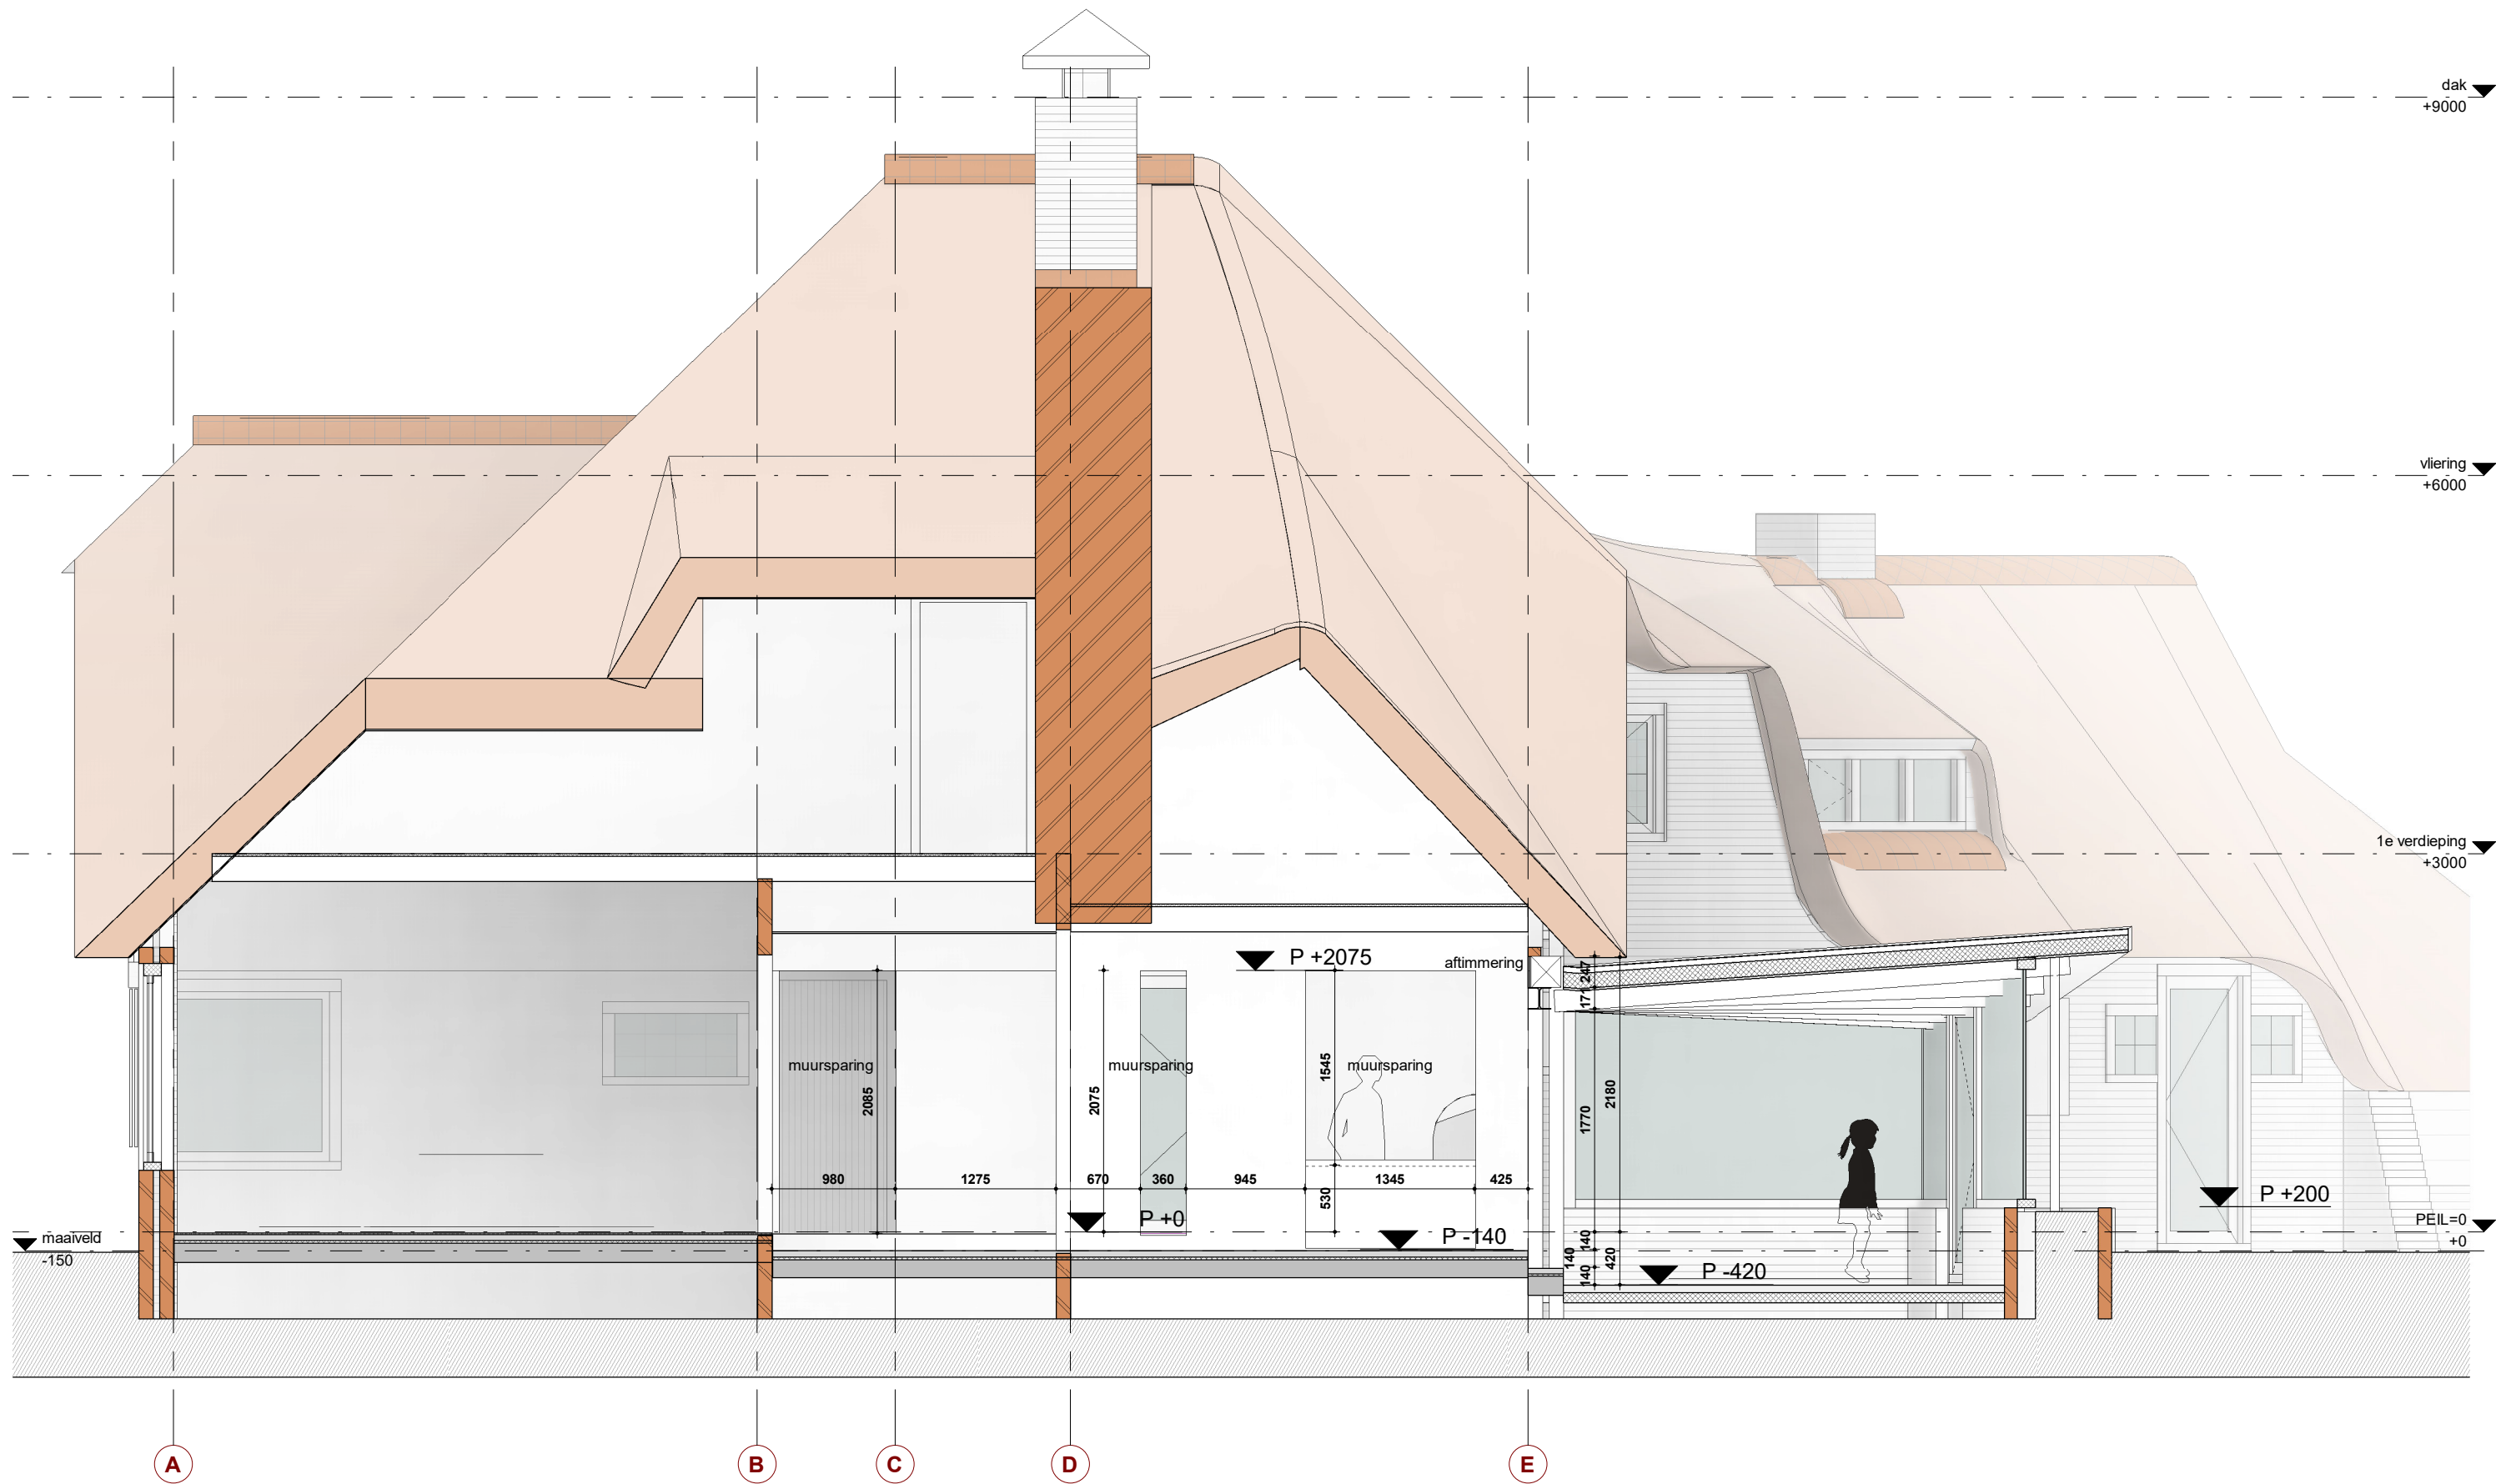

alle maten in het werk te controleren

Coderingen voor de beglazing:

T: Triple glas; U=0,7; 33 dB
 F: Fineo glas; U=0,7 in roedes geplaatst
 FA: Fineo glas; U=0,7 achterzetglas achter glas in lood
 B: Bestaand HR++ glas
 #: t.b.v. beveiliging en geluidswering het raam vastschroeven en dichtkitten

alle maten in het werk te controleren

Coderingen voor de beglazing:

- T: Triple glas; U=0,7; 33 dB
- F: Fineo glas; U=0,7 in roedes geplaatst
- FA: Fineo glas; U=0,7 achterzetglas achter glas in lood
- B: Bestaand HR++ glas

alle maten in het werk te controleren

alle maten in het werk te controleren