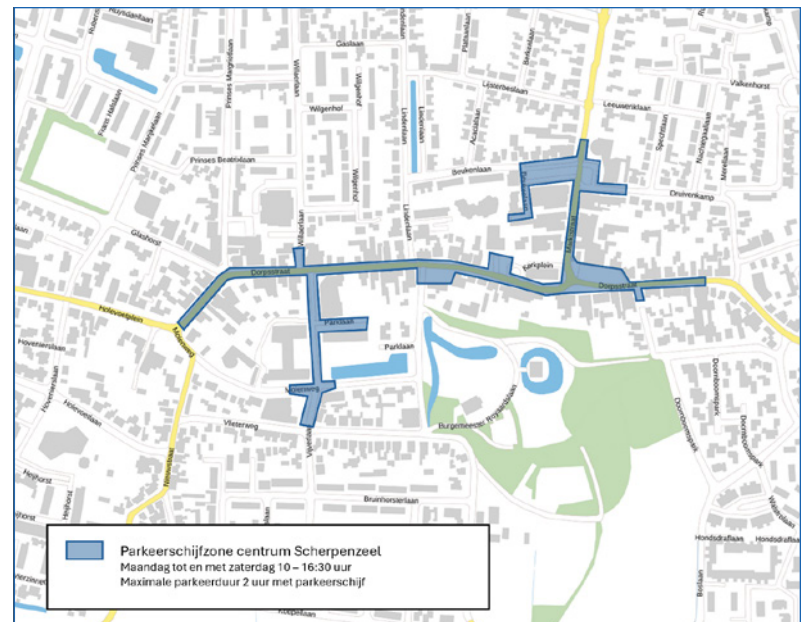

"Schuldhulpverlening vraagt om zeer specialistische kennis. Een kleine gemeente als Scherpenzeel kan dat lastig zelf regelen. Daarom verzorgt Kredietbank Nederland vanaf 1 januari 2024 de schuldhulpverlening namens de gemeente. Deze organisatie heeft namelijk heel veel ervaring en kennis in het helpen van inwoners met (beginnende) schulden. De

medewerkers van Kredietbank Nederland werken gewoon vanuit het gemeentehuis, dus inwoners merken daar verder weinig van."

Wat kunnen de medewerkers betekenen voor mensen met geldproblemen?

"Wij helpen iedereen met vragen over geld. Of je nou alleen geldzorgen hebt of al grotere schulden, dat maakt niet uit. We kijken samen naar je inkomen en vaste kosten. Of we helpen je als je iedere maand te weinig geld overhoudt. We kunnen ook betaalaftspraken maken om je schulden op te lossen."

Werkt de Kredietbank ook samen met de Scherpenzeelse vrijwilligers van IDH Schuldhulp?

"Ja, we overleggen regelmatig met elkaar en als het nodig is sturen wij inwoners door. IDH Schuldhulp heeft heel betrokken vrijwilligers die bij je thuiskomen. Soms is het nodig dat ook Kredietbank Nederland aanschuift om afspraken te maken met bedrijven die je nog moet betalen. Ook dan blijft de samenwerking met IDH Schuldhulp er. Na de schuldregeling zorgen zij bijvoorbeeld voor nazorg en verdere ondersteuning voor wie dat wil."

Uitbreiding van de blauwe zone

In het centrum geldt op bepaalde locaties en dagdelen een blauwe zone. Binnen deze zone mag men alleen parkeren met een parkeerschijf voor een bepaalde tijd. Dit was op vrijdag en zaterdag. En wordt nu maandag tot en met zaterdag. Het gaat in als de borden er staan. Naar verwachting is dit 5 november.

Door de komst van de nieuwe Jumbo aan de Dorpsstraat/Vijverlaan, heeft het college besloten de bestaande parkeerschijfzone uit te breiden. Het parkeerterrein bij de Jumbo valt voortaan binnen de blauwe zone. En in het aansluitende gedeelte van de Vijverlaan wordt een blauwe zone ingesteld.

Ook wijzigen de tijden waarop u in het centrum met een parkeerschijf moet parkeren: van maandag tot en met zaterdag van 10.00 uur tot 16.30 uur, met een maximale parkeerduur van 2 uur.

Deze wijziging geldt ook voor de blauwe zone rond gezondheidscentrum Het Foort.

Voor het plaatsen van bebording en markering bij de nieuwe zone heeft een ontwerpbesluit ter inzage gelegen, waarop zienswijzen konden worden ingebracht. Er zijn hierop geen reacties binnengekomen zodat het ontwerpbesluit is omgezet in een definitief verkeersbesluit. Het verkeersbesluit wordt gepubliceerd in het elektronisch Gemeenteblad van 22 oktober 2024.

HEB JIJ ZORGEN OVER GELD?

Wij kunnen helpen!

Mail voor een gesprek naar sociaalteam@scherpenzeel.nl of bel naar 033-277 23 24.

Warmtescan spoort warmteverlies op

Benieuwd waar uw huis warmte verliest? Laat deze winter voor € 50,00 een warmtescan maken. Dan ziet u direct welke plekken u het beste kunt aanpakken.

En welke maatregel u daarvoor moet nemen. Zijn het alleen de kieren? Dan kunnen tochtstrips voldoende zijn. Is het een grotere oppervlakte, zoals een muur? Dan is isolatie de oplossing.

Meld u snel aan door een e-mail te sturen naar duurzaam@scherpenzeel.nl. Op=op.

Goed om te weten:

- Voor het maken van een warmtescan, moet het buiten niet warmer zijn dan 4 graden Celsius.
- Om goede warmtebeelden te kunnen maken moet uw huis op dat moment warm zijn, namelijk 20 graden Celsius.
- Inwoners die recht hebben op Energietoeslag, krijgen de warmtescan gratis.