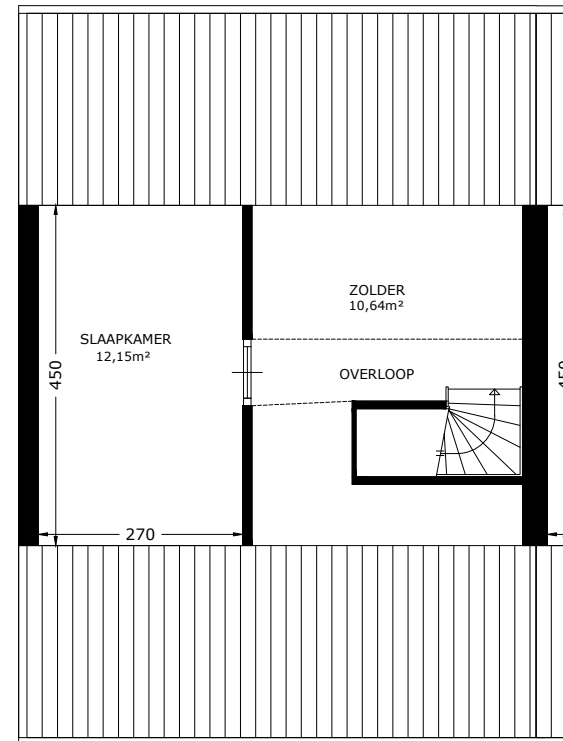

BEGANE GROND

EERSTE VERDIEPING

Straat: Burgemeester van den Bergstraat 20

Plaats: Schiermonnikoog

Getekend: yb

Datum getekend: 05-02-2013

Onderdeel: Plattegrond

MATEN IN CM