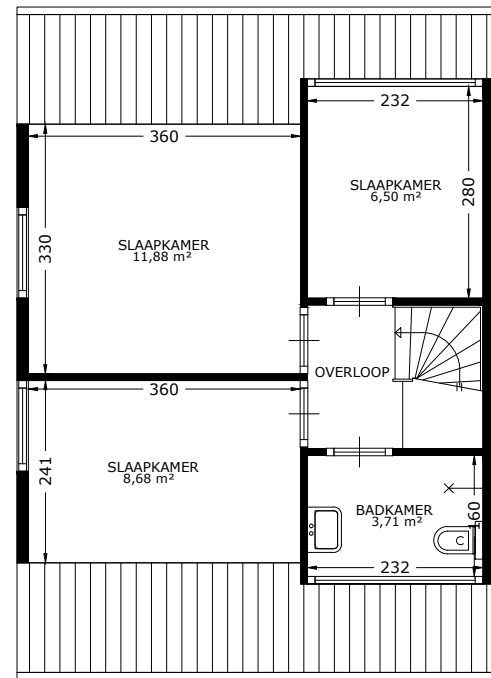

BEGANE GROND

VERDIEPING

	Straat: Willem Dijkstraat 7	
	Plaats: Schiermonnikoog	
Onderdeel: Plattegrond	Getekend: yb	Datum getekend: 04-02-2013
MATEN IN CM	Datum gewijzigd: 20-5-2026	
AAN DE TEKENING KUNNEN GEEN RECHTEN WORDEN ONTLEEND		VHE: Type: 17600102