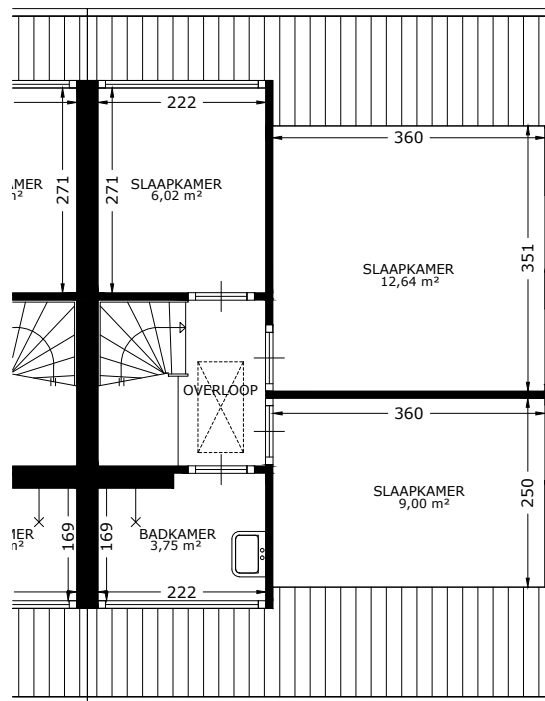

6

BEGANE GROND

EERSTE VERDIEPING

TWEDE VERDIEPING

 Het sociaal verhuurbedrijf	Straat: Buterblom 6	
	Plaats: Schiermonnikoog	
Onderdeel: Plattegrond	Getekend: yb	Datum getekend: 04-02-2013
	MATEN IN CM	Datum gewijzigd: 1-1-2022
AAN DE TEKENING KUNNEN GEEN RECHTEN WORDEN ONTLEEND		VHE: Type: 17950101