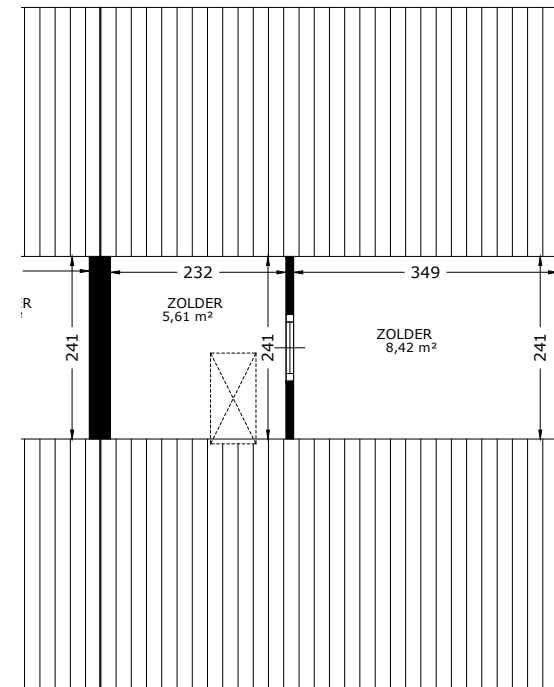

6

BEGANE GROND

EERSTE VERDIEPING

TWEDE VERDIEPING

 Het sociaal verhuurbedrijf	Straat: Buterblom 6	
	Plaats: Schiermonnikoog	
Onderdeel: Plattegrond	Getekend: yb	Datum getekend: 04-02-2013
	MATEN IN CM	Datum gewijzigd: 1-1-2022
AAN DE TEKENING KUNNEN GEEN RECHTEN WORDEN ONTLEEND		VHE: Type: 17950101