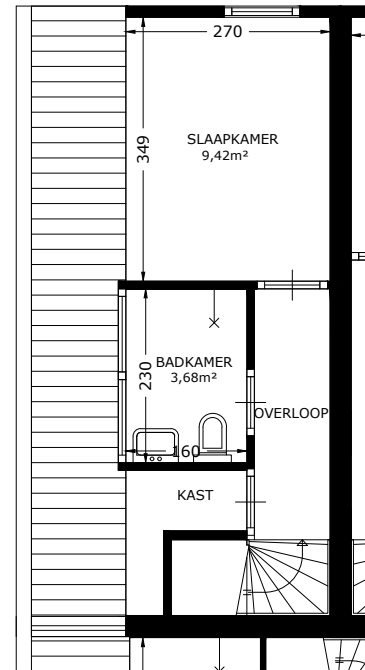

BEGANE GROND

VERDIEPING

	Straat: Sintebloom 16	
	Plaats: Schiermonnikoog	
Onderdeel: Plattegrond	Getekend: svdv	Datum getekend: 02-10-2013
	MATEN IN CM	Datum gewijzigd: 1-1-2022
AAN DE TEKENING KUNNEN GEEN RECHTEN WORDEN ONTLEEND		VHE: Type: 17420101