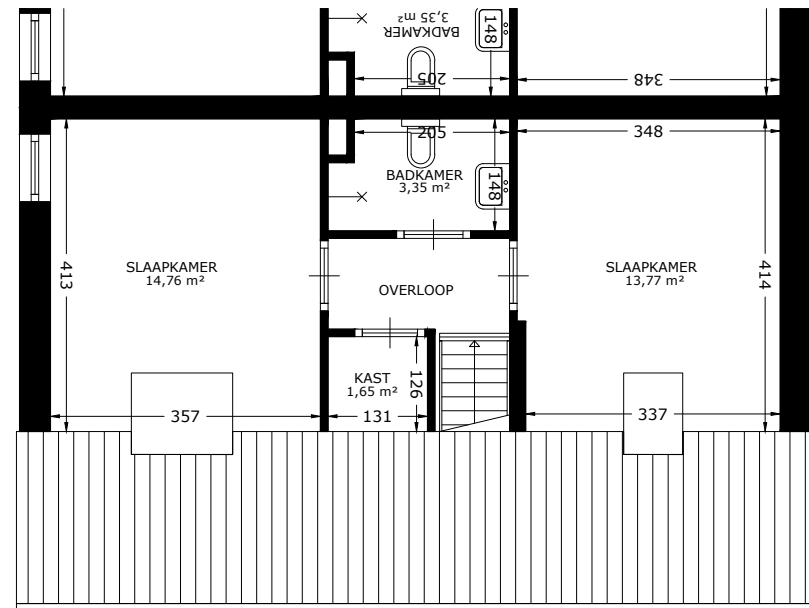

BEGANE GROND

VERDIEPING

 Het sociaal verhuurbedrijf	Straat: Martha Karststraat 3	
	Plaats: Schiermonnikoog	
Onderdeel: Plattegrond	Getekend: yb	Datum getekend: 06-02-2013
	MATEN IN CM	Datum gewijzigd: 1-1-2022
AAN DE TEKENING KUNNEN GEEN RECHTEN WORDEN ONTLEEND		VHE: Type: 19980105