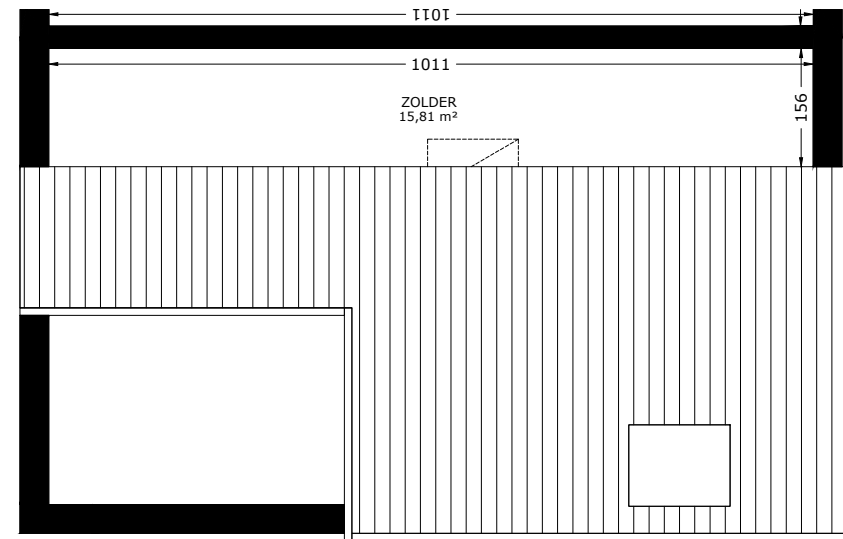

VERDIEPING

ZOLDER

BEGANE GROND

 Het sociaal verhuurbedrijf	Straat: Dominee Hasperstraat 1	
	Plaats: Schiermonnikoog	
Onderdeel: Plattegrond	Getekend: yb	Datum getekend: 06-02-2013
AAN DE TEKENING KUNNEN GEEN RECHTEN WORDEN ONTLEEND	MATEN IN CM	Datum gewijzigd: 1-1-2022
	VHE:	Type: 19980112