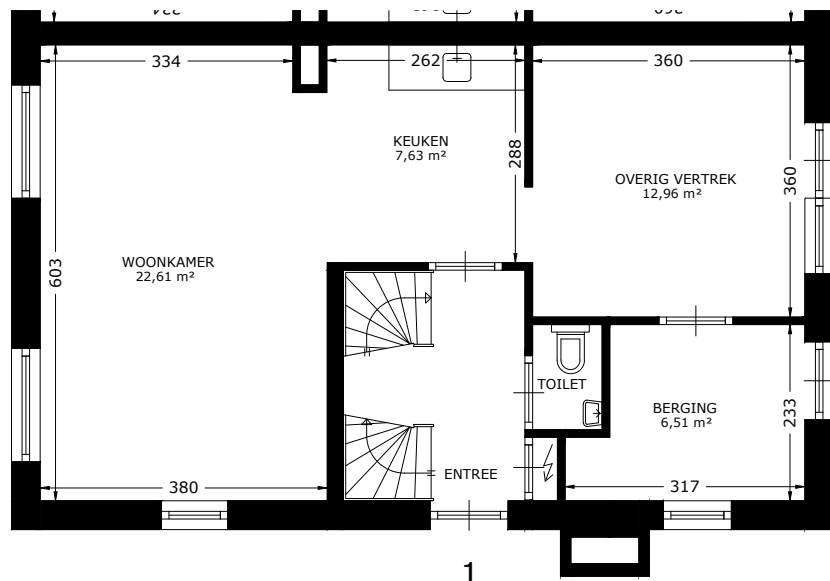

VERDIEPING

ZOLDER

BEGANE GROND

 Het sociaal verhuurbedrijf	Straat: Dominee Hasperstraat 1	
	Plaats: Schiermonnikoog	
Onderdeel: Plattegrond	Getekend: yb	Datum getekend: 06-02-2013
AAN DE TEKENING KUNNEN GEEN RECHTEN WORDEN ONTLEEND	MATEN IN CM	Datum gewijzigd: 1-1-2022
	VHE:	Type: 19980112