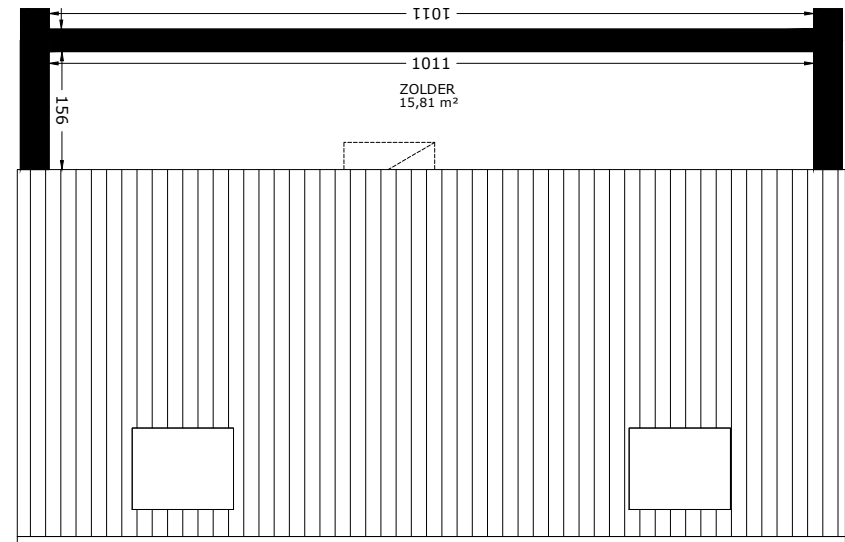

VERDIEPING

ZOLDER

BEGANE GROND

10

 Het sociaal verhuurbedrijf	Straat: Martha Karststraat 10	
	Plaats: Schiermonnikoog	
Onderdeel: Plattegrond	Getekend: yb	Datum getekend: 06-02-2013
MATEN IN CM		Datum gewijzigd:
AAN DE TEKENING KUNNEN GEEN RECHTEN WORDEN ONTLEEND		VHE: Type: 7121