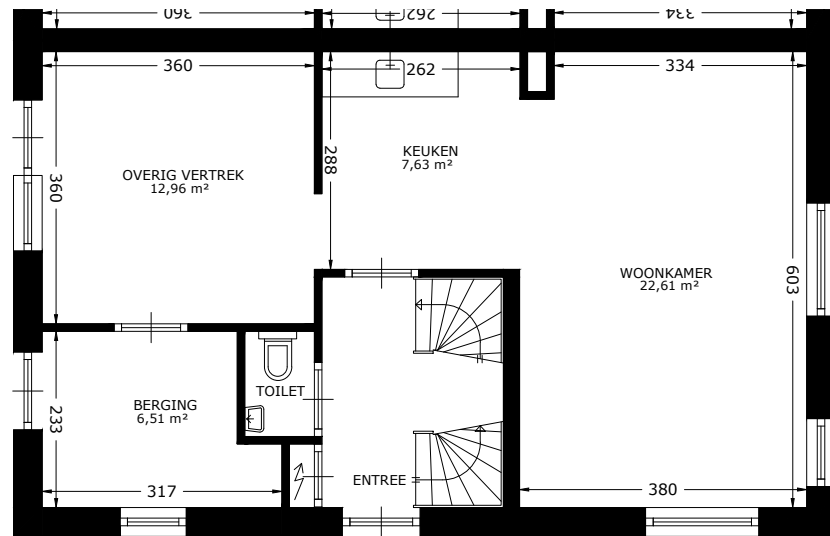

VERDIEPING

ZOLDER

BEGANE GROND

10

 Het sociaal verhuurbedrijf	Straat: Martha Karststraat 10	
	Plaats: Schiermonnikoog	
Onderdeel: Plattegrond	Getekend: yb	Datum getekend: 06-02-2013
MATEN IN CM		Datum gewijzigd:
AAN DE TEKENING KUNNEN GEEN RECHTEN WORDEN ONTLEEND		VHE: Type: 7121