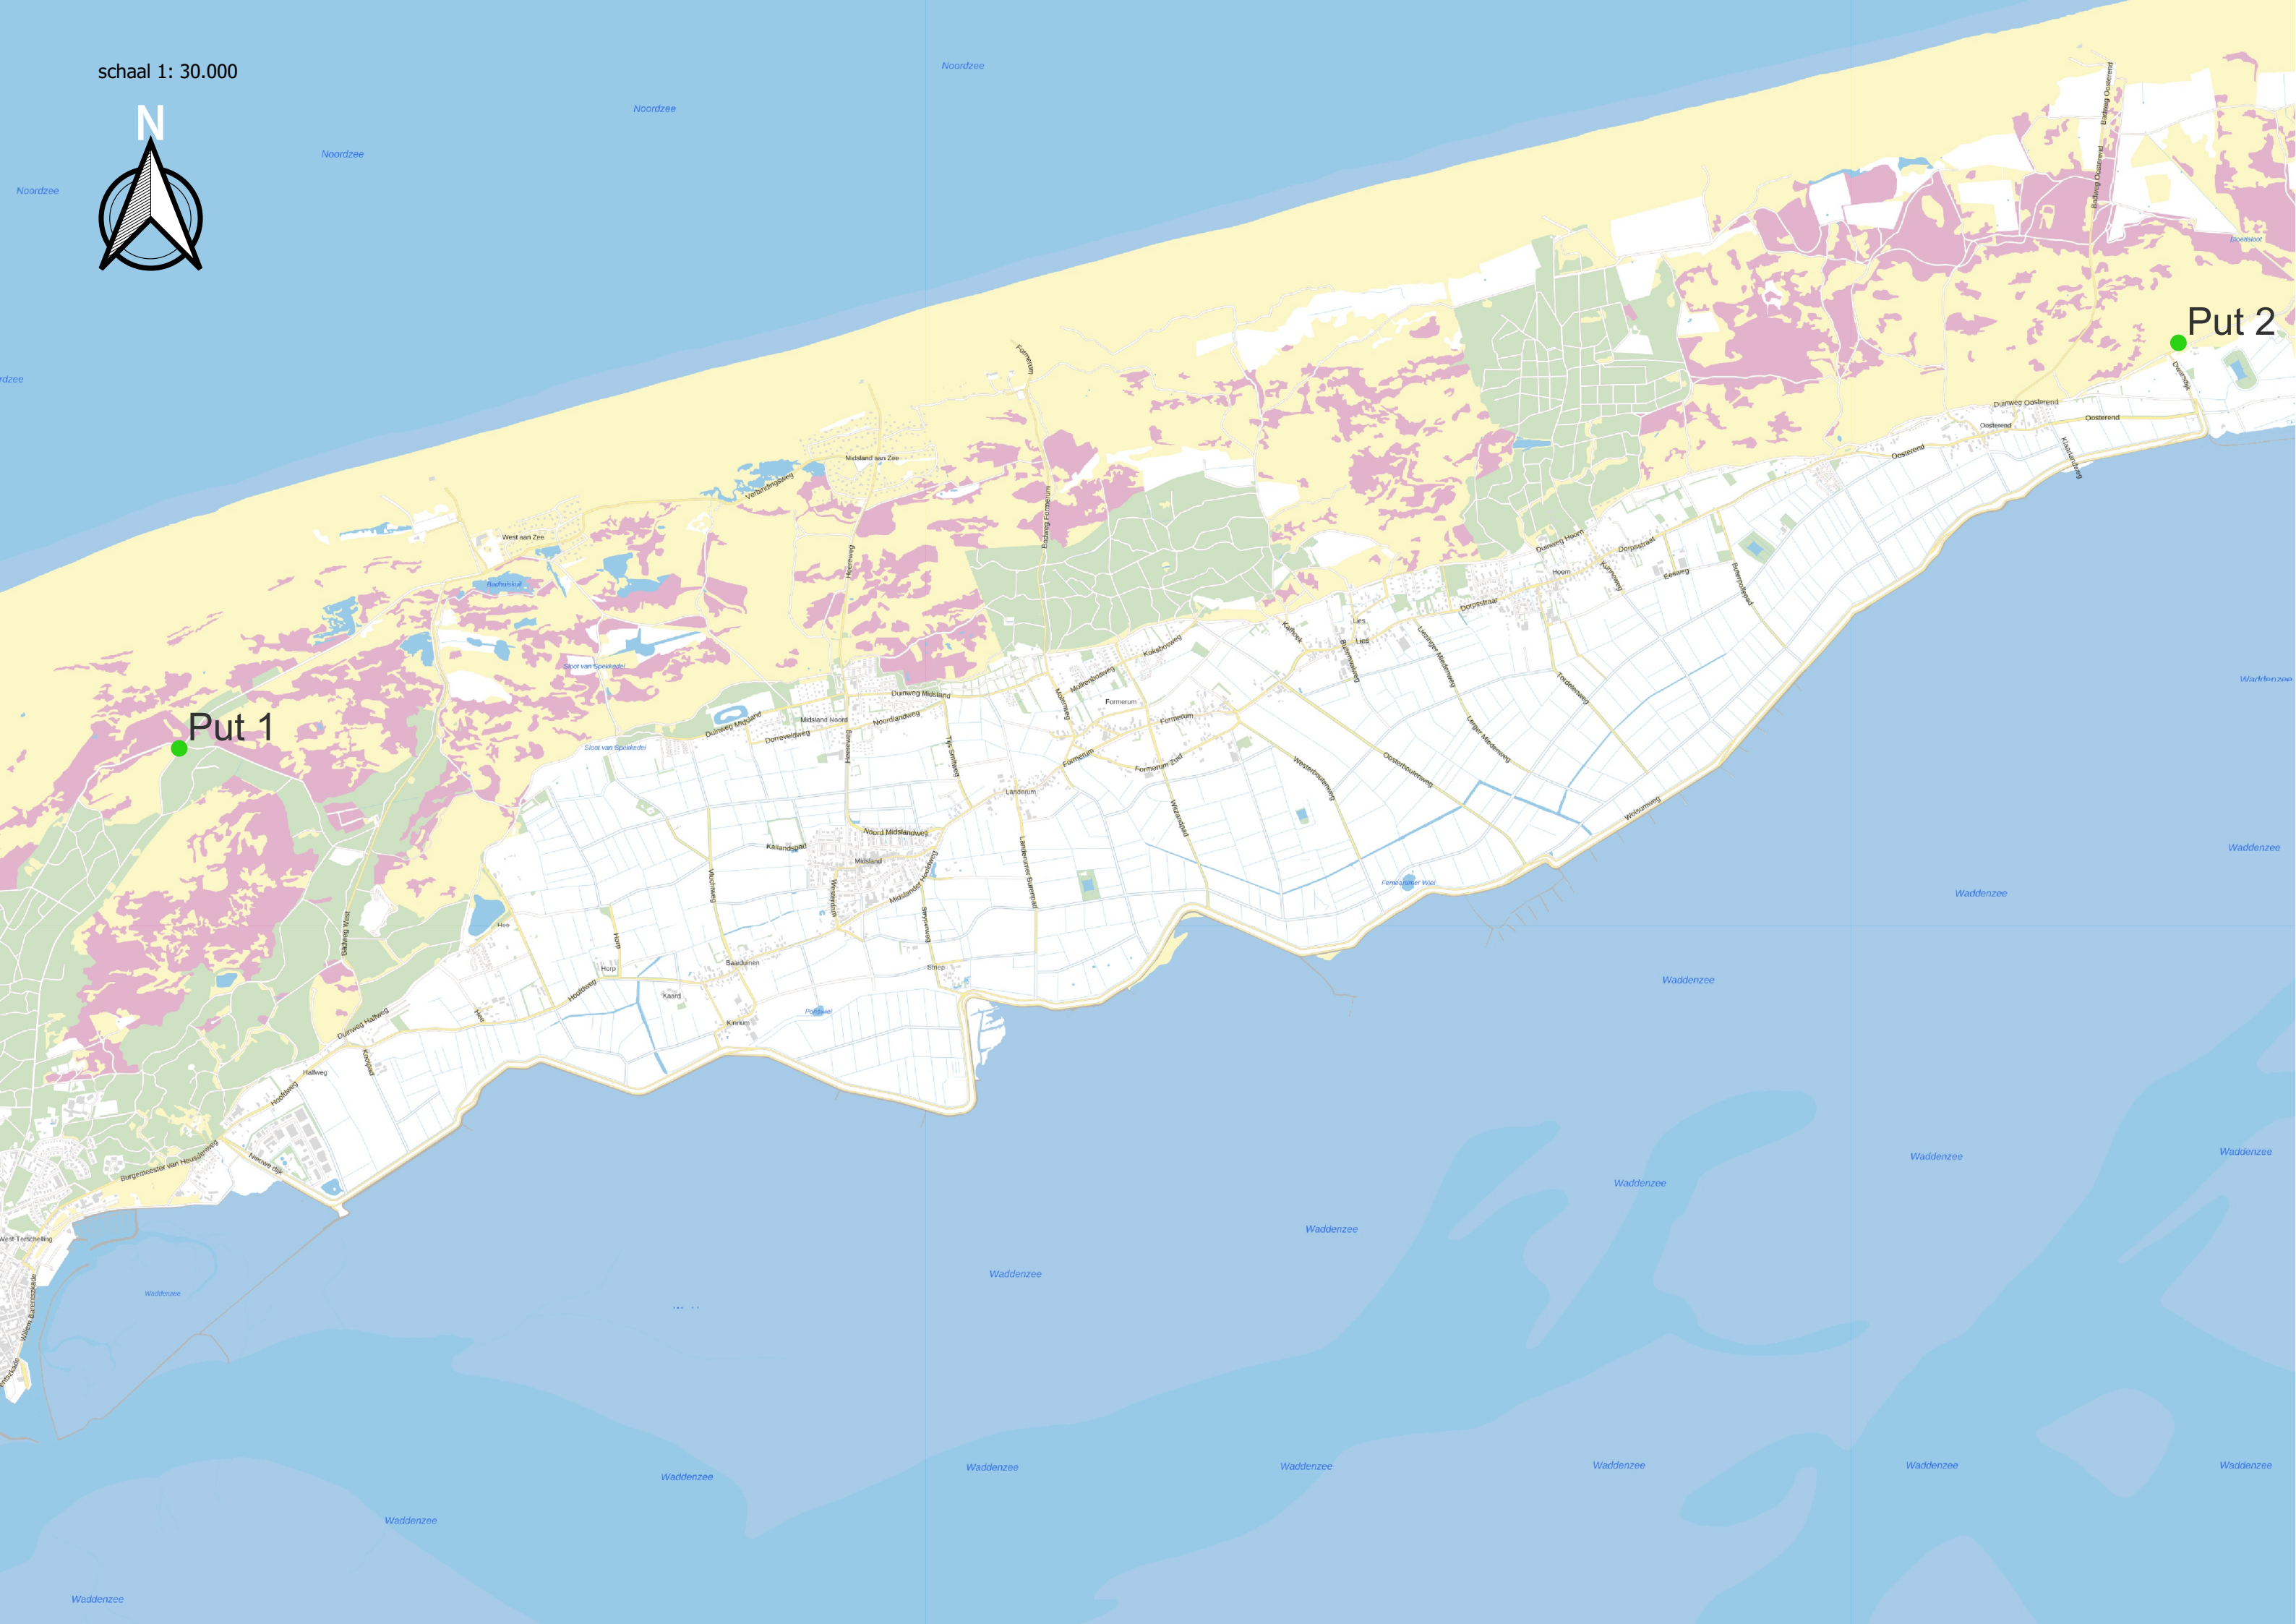

schaal 1: 30.000

Put 1

Put 2