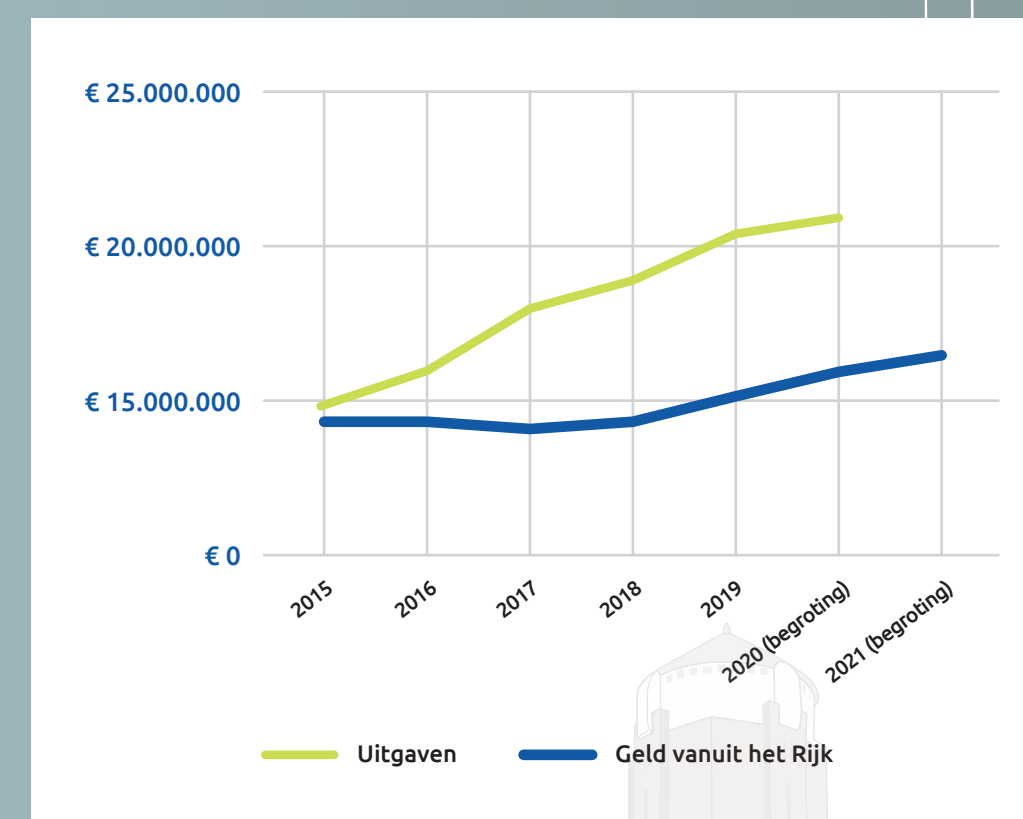

Meerjarig financieel verloop zorgkosten

Bron: Financiële cijfers gemeente Twenterand