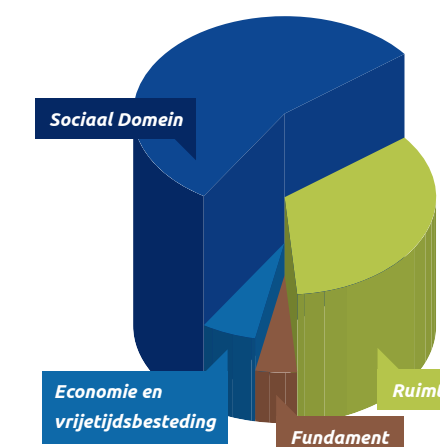

Mark Paters, wethouder Sociaal Domein

Zorgkosten sociaal domein

Een deel van de kosten voor het sociaal domein zijn zorgkosten. Voor 2021 verwachten wij als gemeente Twenterand dat we zo'n € 21.331.000 uit gaan geven aan deze zorgkosten. Van het Rijk krijgen wij slechts € 16.433.000 om dit te kunnen betalen. Een zeer groot verschil van bijna 5 miljoen euro!

Meerjarig financieel verloop zorgkosten

Bron: Financiële cijfers gemeente Twenterand

Van de vier programma's waar de gemeente Twenterand aan werkt, gaat het meeste geld naar het sociaal domein.