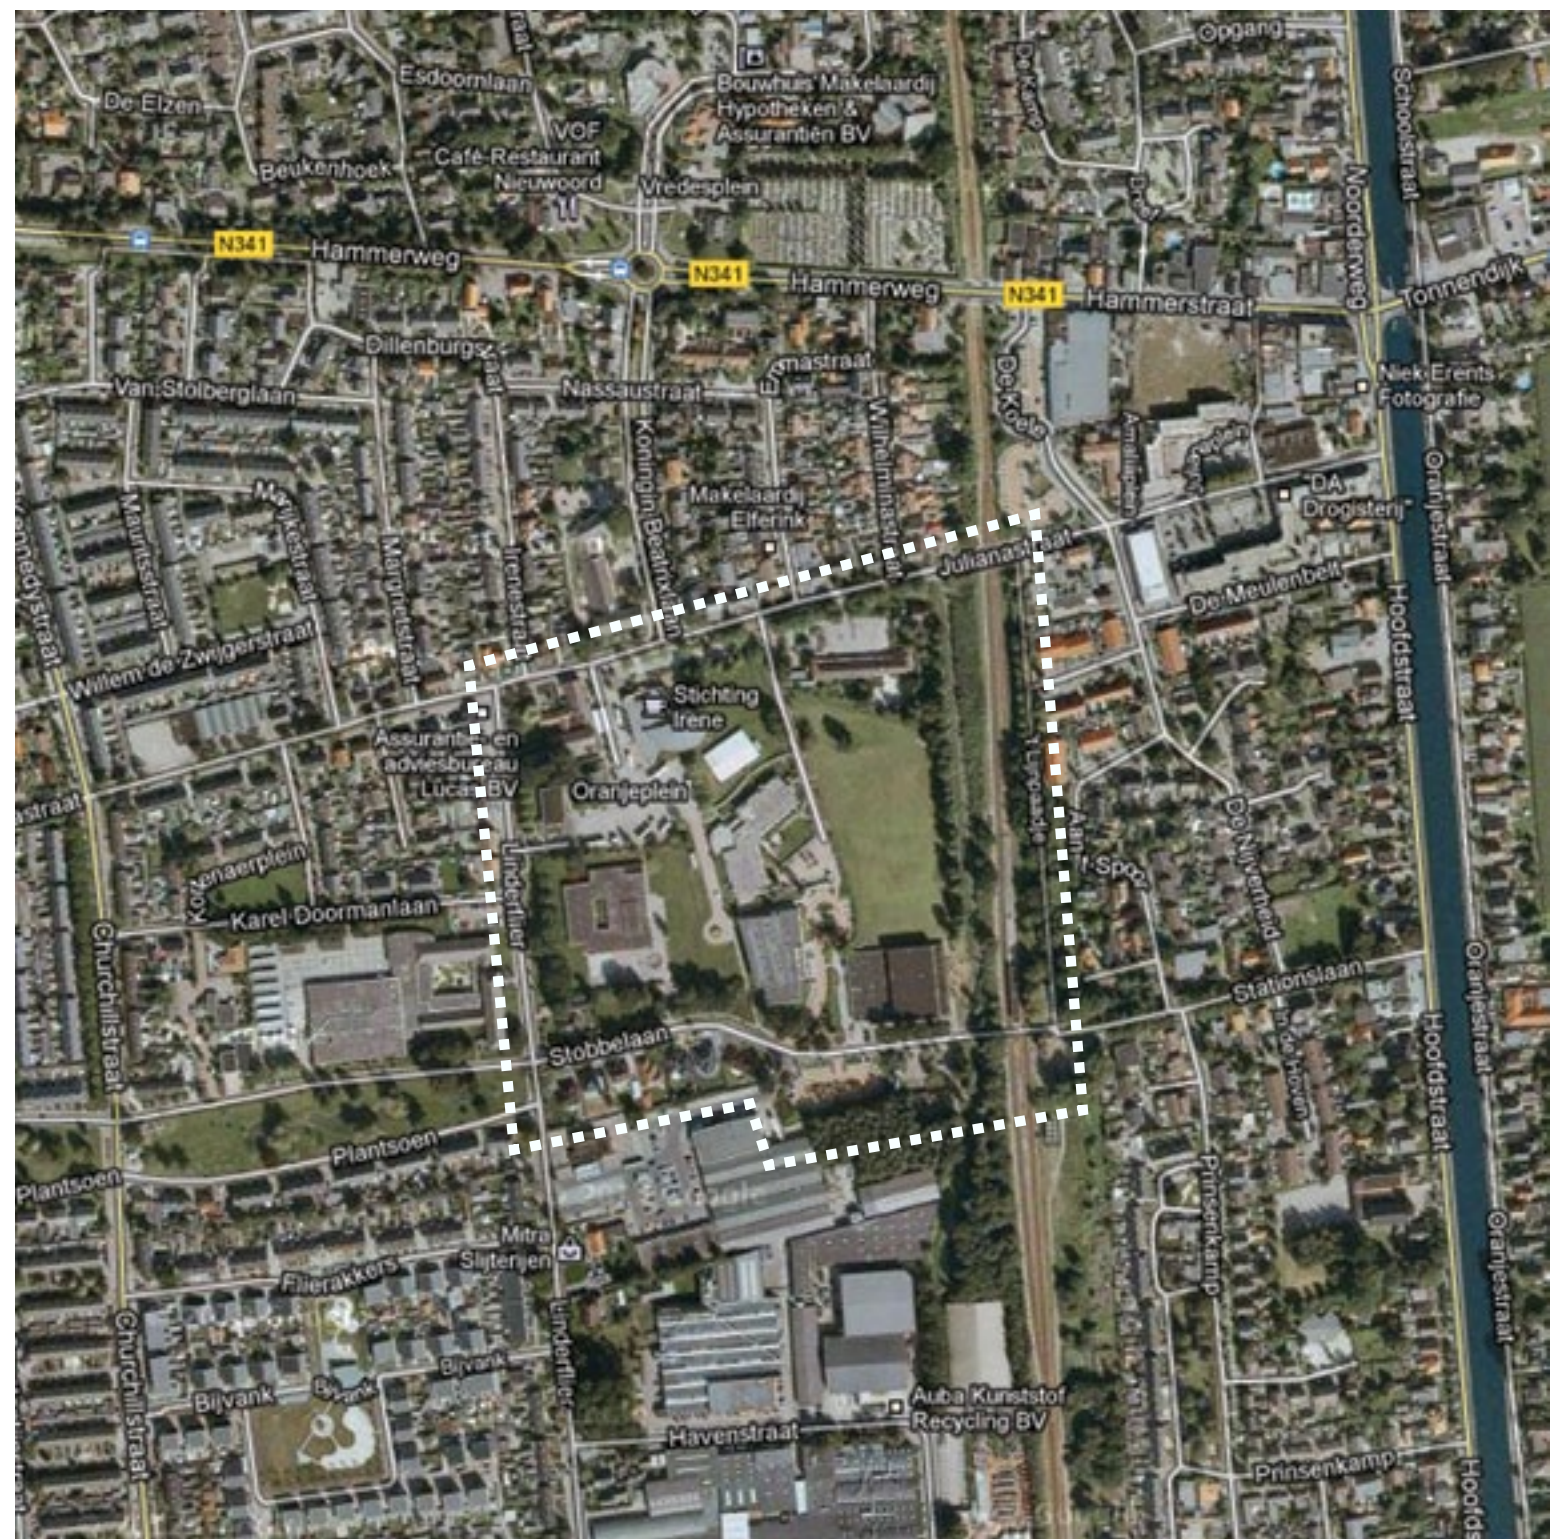

CENTRUMPLAN VROOMSHOOP

MODEL 'MET ELKAAR'

PLANGEBIED OP LUCHTFOTO

MODELKAART B 'MET ELKAAR' SCHAAAL 1 : 2000

CONCEPT MODEL B

CENTRUMPLAN VROOMSHOOP

WATERELEMENT & MATERIALEN

SFEERBEELDEN VAN HET WATERELEMENT PLEIN VOOR ACTIVITEITENCENTRUM

SFEERBEELDEN VAN DE TOE TE PASSEN MATERIALEN IN DE OPENBARE RUIMTE

CENTRUMPLAN VROOMSHOOP

BEPLANTING

SFEERBEELDEN VAN DE BOMEN IN DE OPENBARE RUIMTE

SFEERBEELDEN VAN DE HAGEN IN DE OPENBARE RUIMTE

SFEERBEELDEN HEESTERS IN DE OPENBARE RUIMTE

CENTRUMPLAN VROOMSHOOP

BEPLANTING

SFEERBEELDEN VAN DE HEESTERS IN DE OPENBARE RUIMTE

PRINCIPE PROFIELEN OPENBARE RUIMTE

Grashelling aan het plein t.h.v. het activiteitencentrum schaal 1:100

Toegangspad vanaf de parkeerplaats in het zuiden schaal 1:100

SFEERBEELDEN VAN DE VASTE PLANTEN IN DE OPENBARE RUIMTE