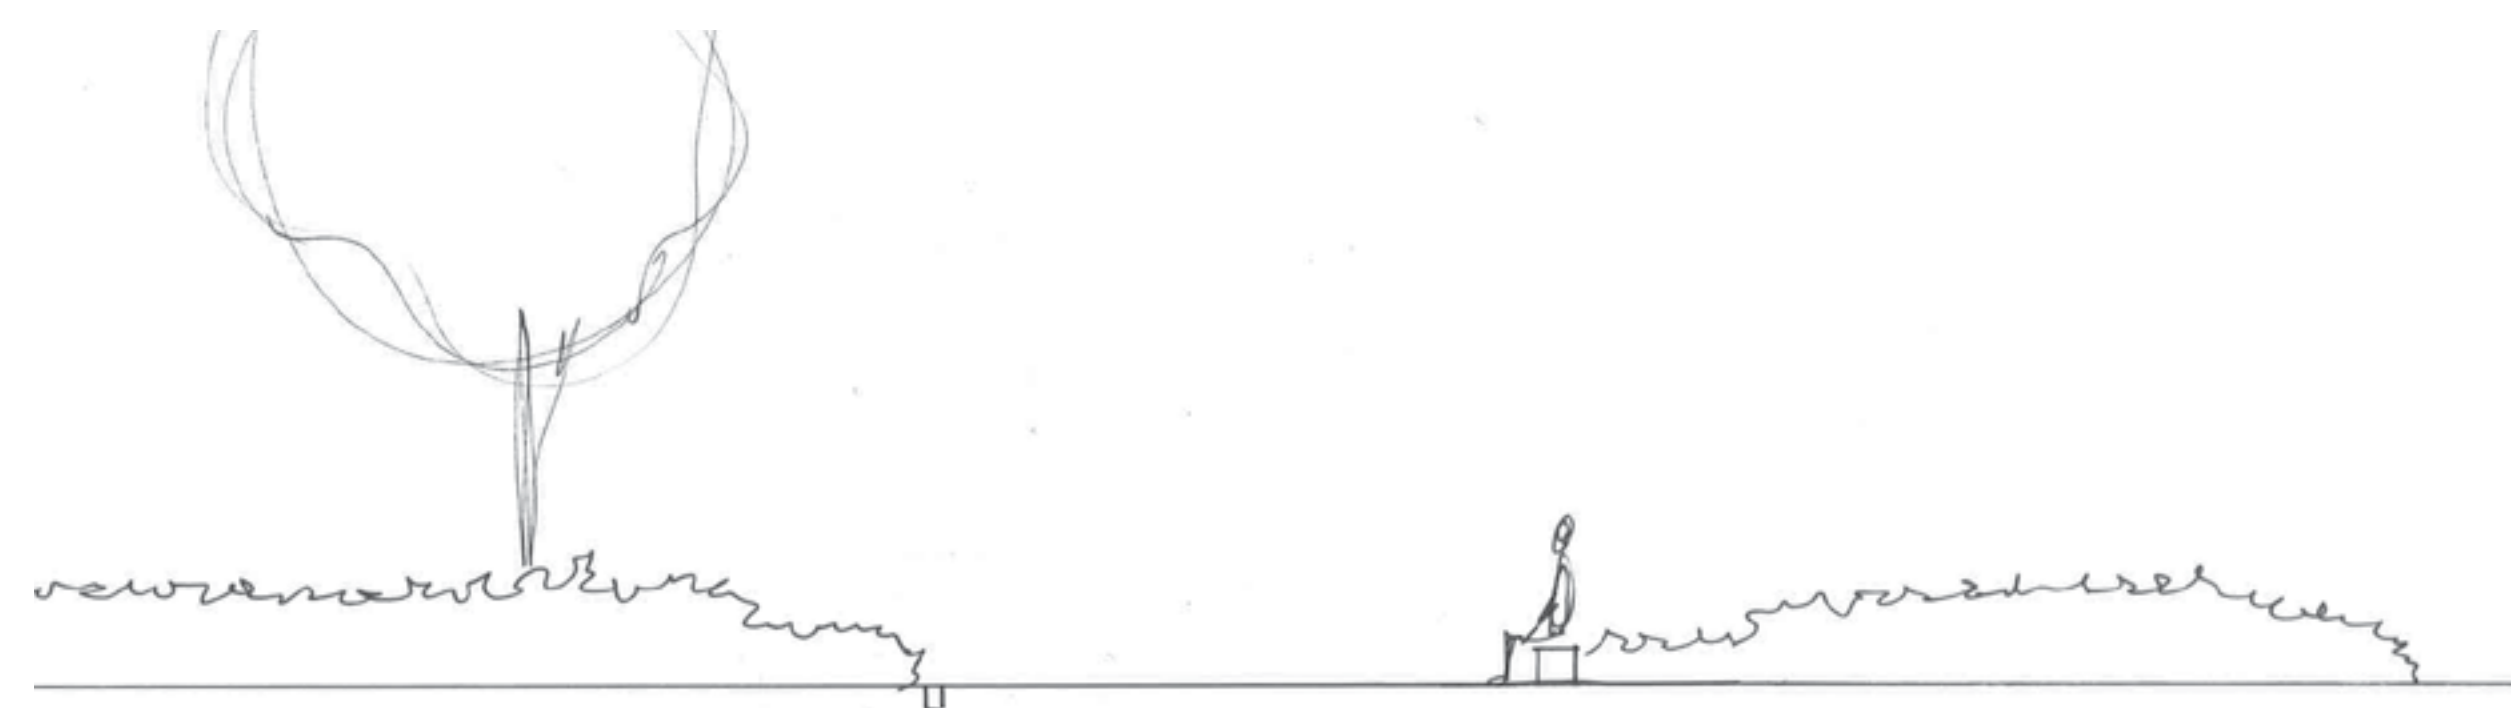

CENTRUMPLAN VROOMSHOOP

BEPLANTING

SFEERBEELDEN VAN DE HEESTERS IN DE OPENBARE RUIMTE

PRINCIPE PROFIELEN OPENBARE RUIMTE

Grashelling aan het plein t.h.v. het activiteitencentrum schaal 1:100

Toegangspad vanaf de parkeerplaats in het zuiden schaal 1:100

SFEERBEELDEN VAN DE VASTE PLANTEN IN DE OPENBARE RUIMTE