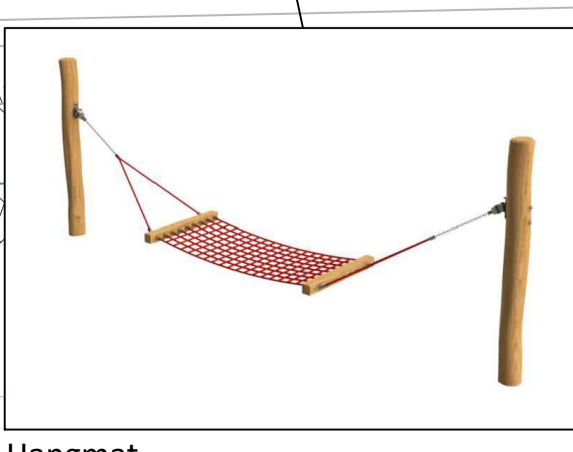

Legenda:			
	Bebouwing		Boom
	Verharding		Zitbank
	Watergang		Picknickset (mindervalide)
	Halfverharding duomix (cementgebonden) pad minimaal 1,50m		Afvalbak
	grasbetontegels		Lichtmast
	Bospad		Informatiebord (divers)
	Haag		boomstam
	Heester beplanting		Klimboomstam
	Gras		Wijgenhut (1 met halfverharding)
	Bos		Grens oude vullstort
	Kunstgras		Mindervalide Parkeerplaats