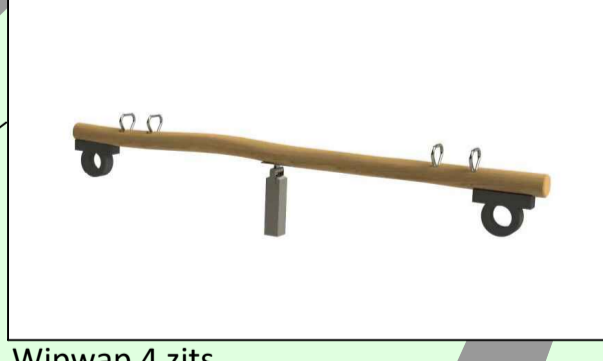

Legenda:			
	Bebouwing		Boom
	Verharding		Zitbank
	Watergang		Picknickset (mindervalide)
	Halfverharding duomix (cementgebonden) pad minimaal 1,50m		Afvalbak
	grasbetontegels		Lichtmast
	Bospad		Informatiebord (divers)
	Haag		boomstam
	Heester beplanting		Klimboomstam
	Gras		Wijgenhut (1 met halfverharding)
	Bos		Grens oude vullstort
	Kunstgras		Mindervalide Parkeerplaats