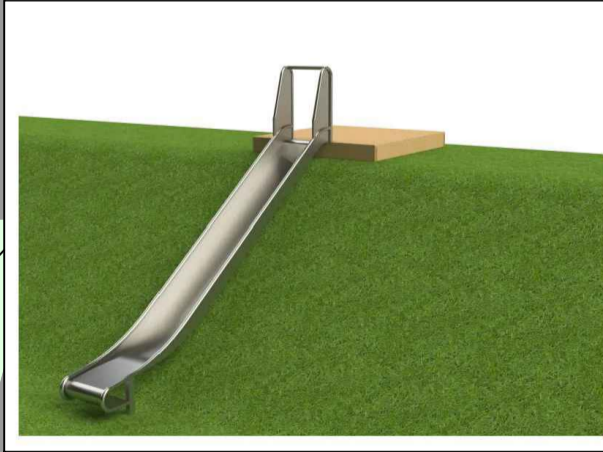

Legenda:			
	Bebouwing		Boom
	Verharding		Zitbank
	Watergang		Picknickset (mindervalide)
	Halfverharding duomix (cementgebonden) pad minimaal 1,50m		Afvalbak
	grasbetontegels		Lichtmast
	Bospad		Informatiebord (divers)
	Haag		boomstam
	Heester beplanting		Klimboomstam
	Gras		Wijgenhut (1 met halfverharding)
	Bos		Grens oude vullstort
	Kunstgras		Mindervalide Parkeerplaats