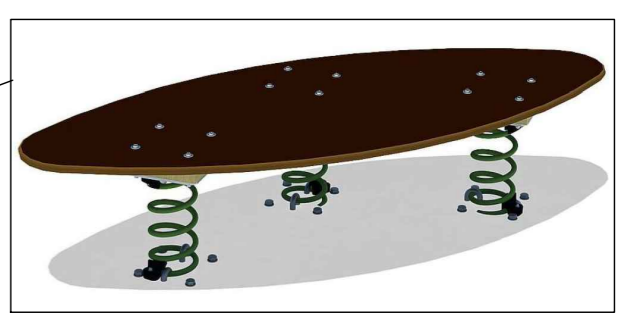

Veer platform