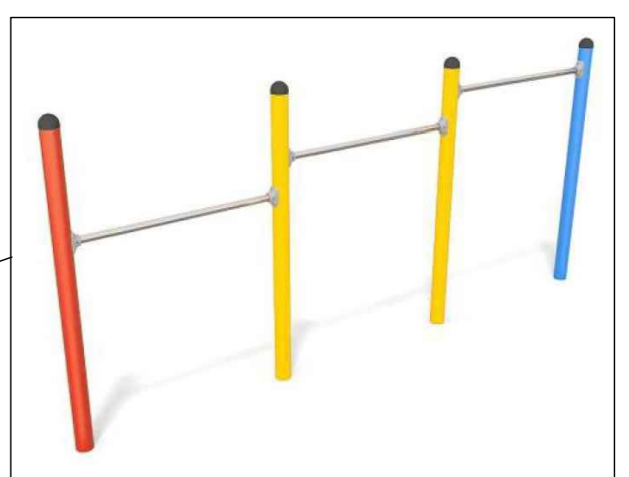

3delige duikelrek (groene kleur)