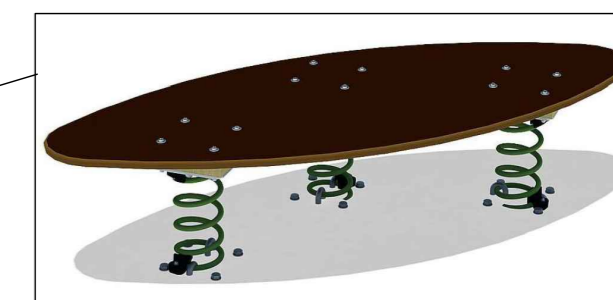

Veer platform