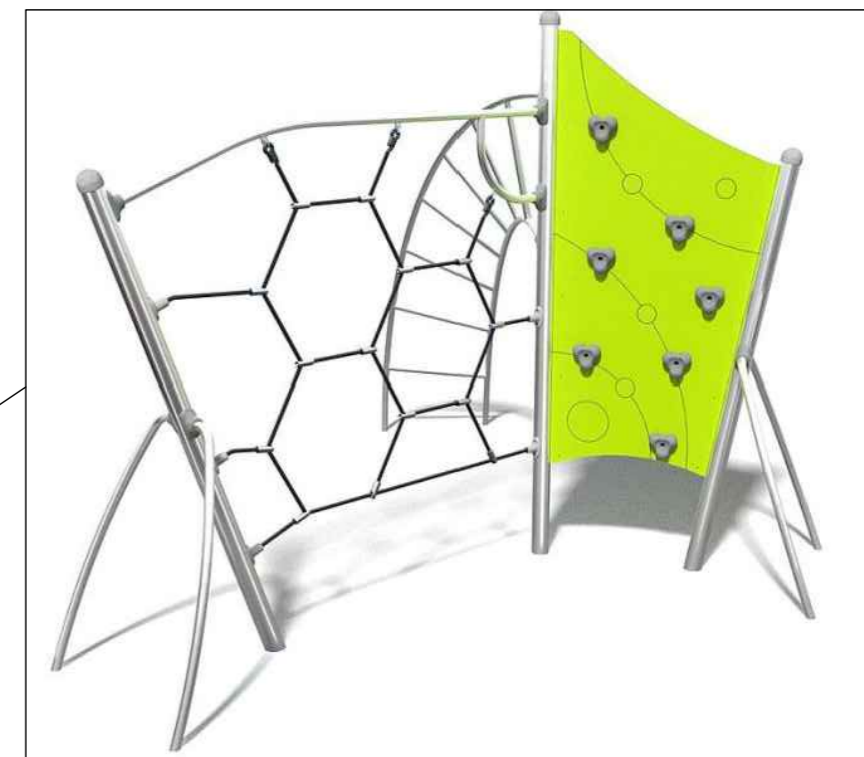

Klimrek

Legenda:

- Zitbank op halfverharding
- Picknickset op halfverharding
- Afvalbak
- Speeltuinafrastering
- Boom
- Haag
- Sierheesterbeplanting
- Gras
- Kunstgras
- Valzandondergrond

	Team Beheer en Uitvoering			
	Renovatie speelplek Geervalk optie 2			
	File	20140826 PR Geervalk	Tekenaar	RvV
	schaal	1:200	Formaat	A2
	datum	26-08-2014