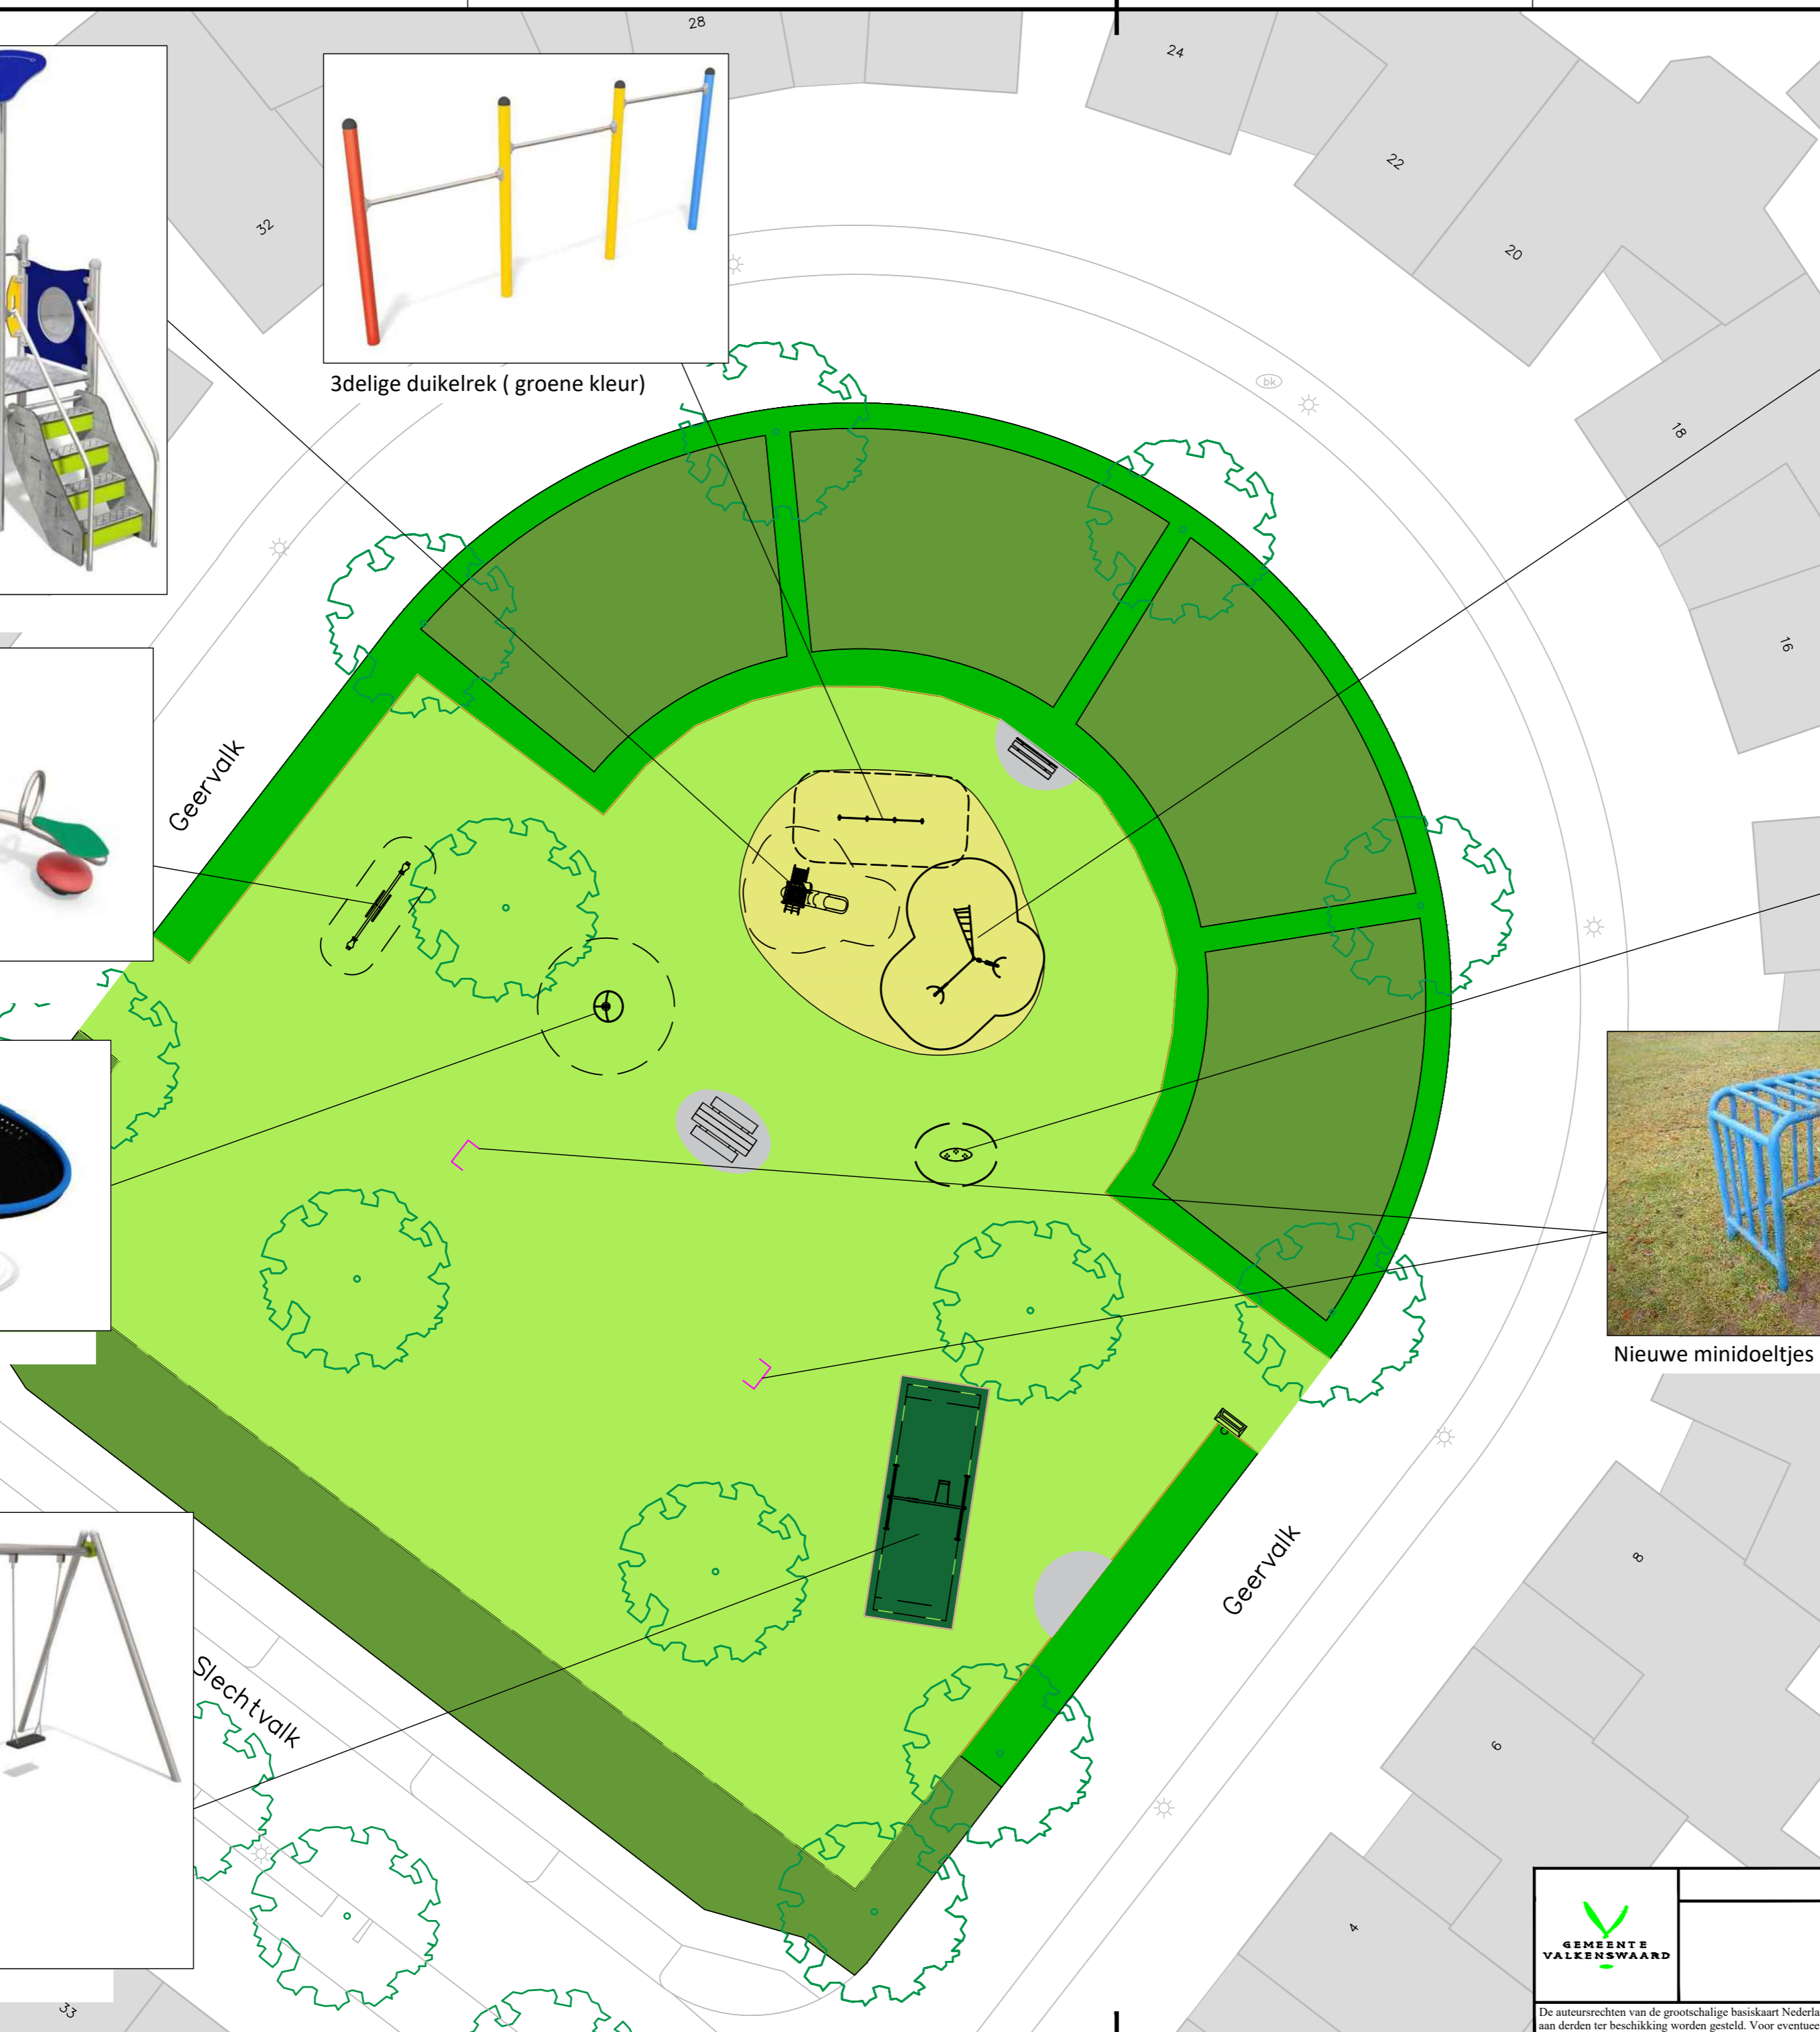

Legenda:

- Zitbank op halfverharding
- Picknickset op halfverharding
- Afvalbak
- Speeltuinafrastering
- Boom
- Haag
- Sierheesterbeplanting
- Gras
- Kunstgras
- Valzandondergrond

	Team Beheer en Uitvoering			
	Renovatie speelplek Geervalk optie 2			
	File	20140826 PR Geervalk	Tekenaar	RvV
	schaal	1:200	Formaat	A2
	datum	26-08-2014