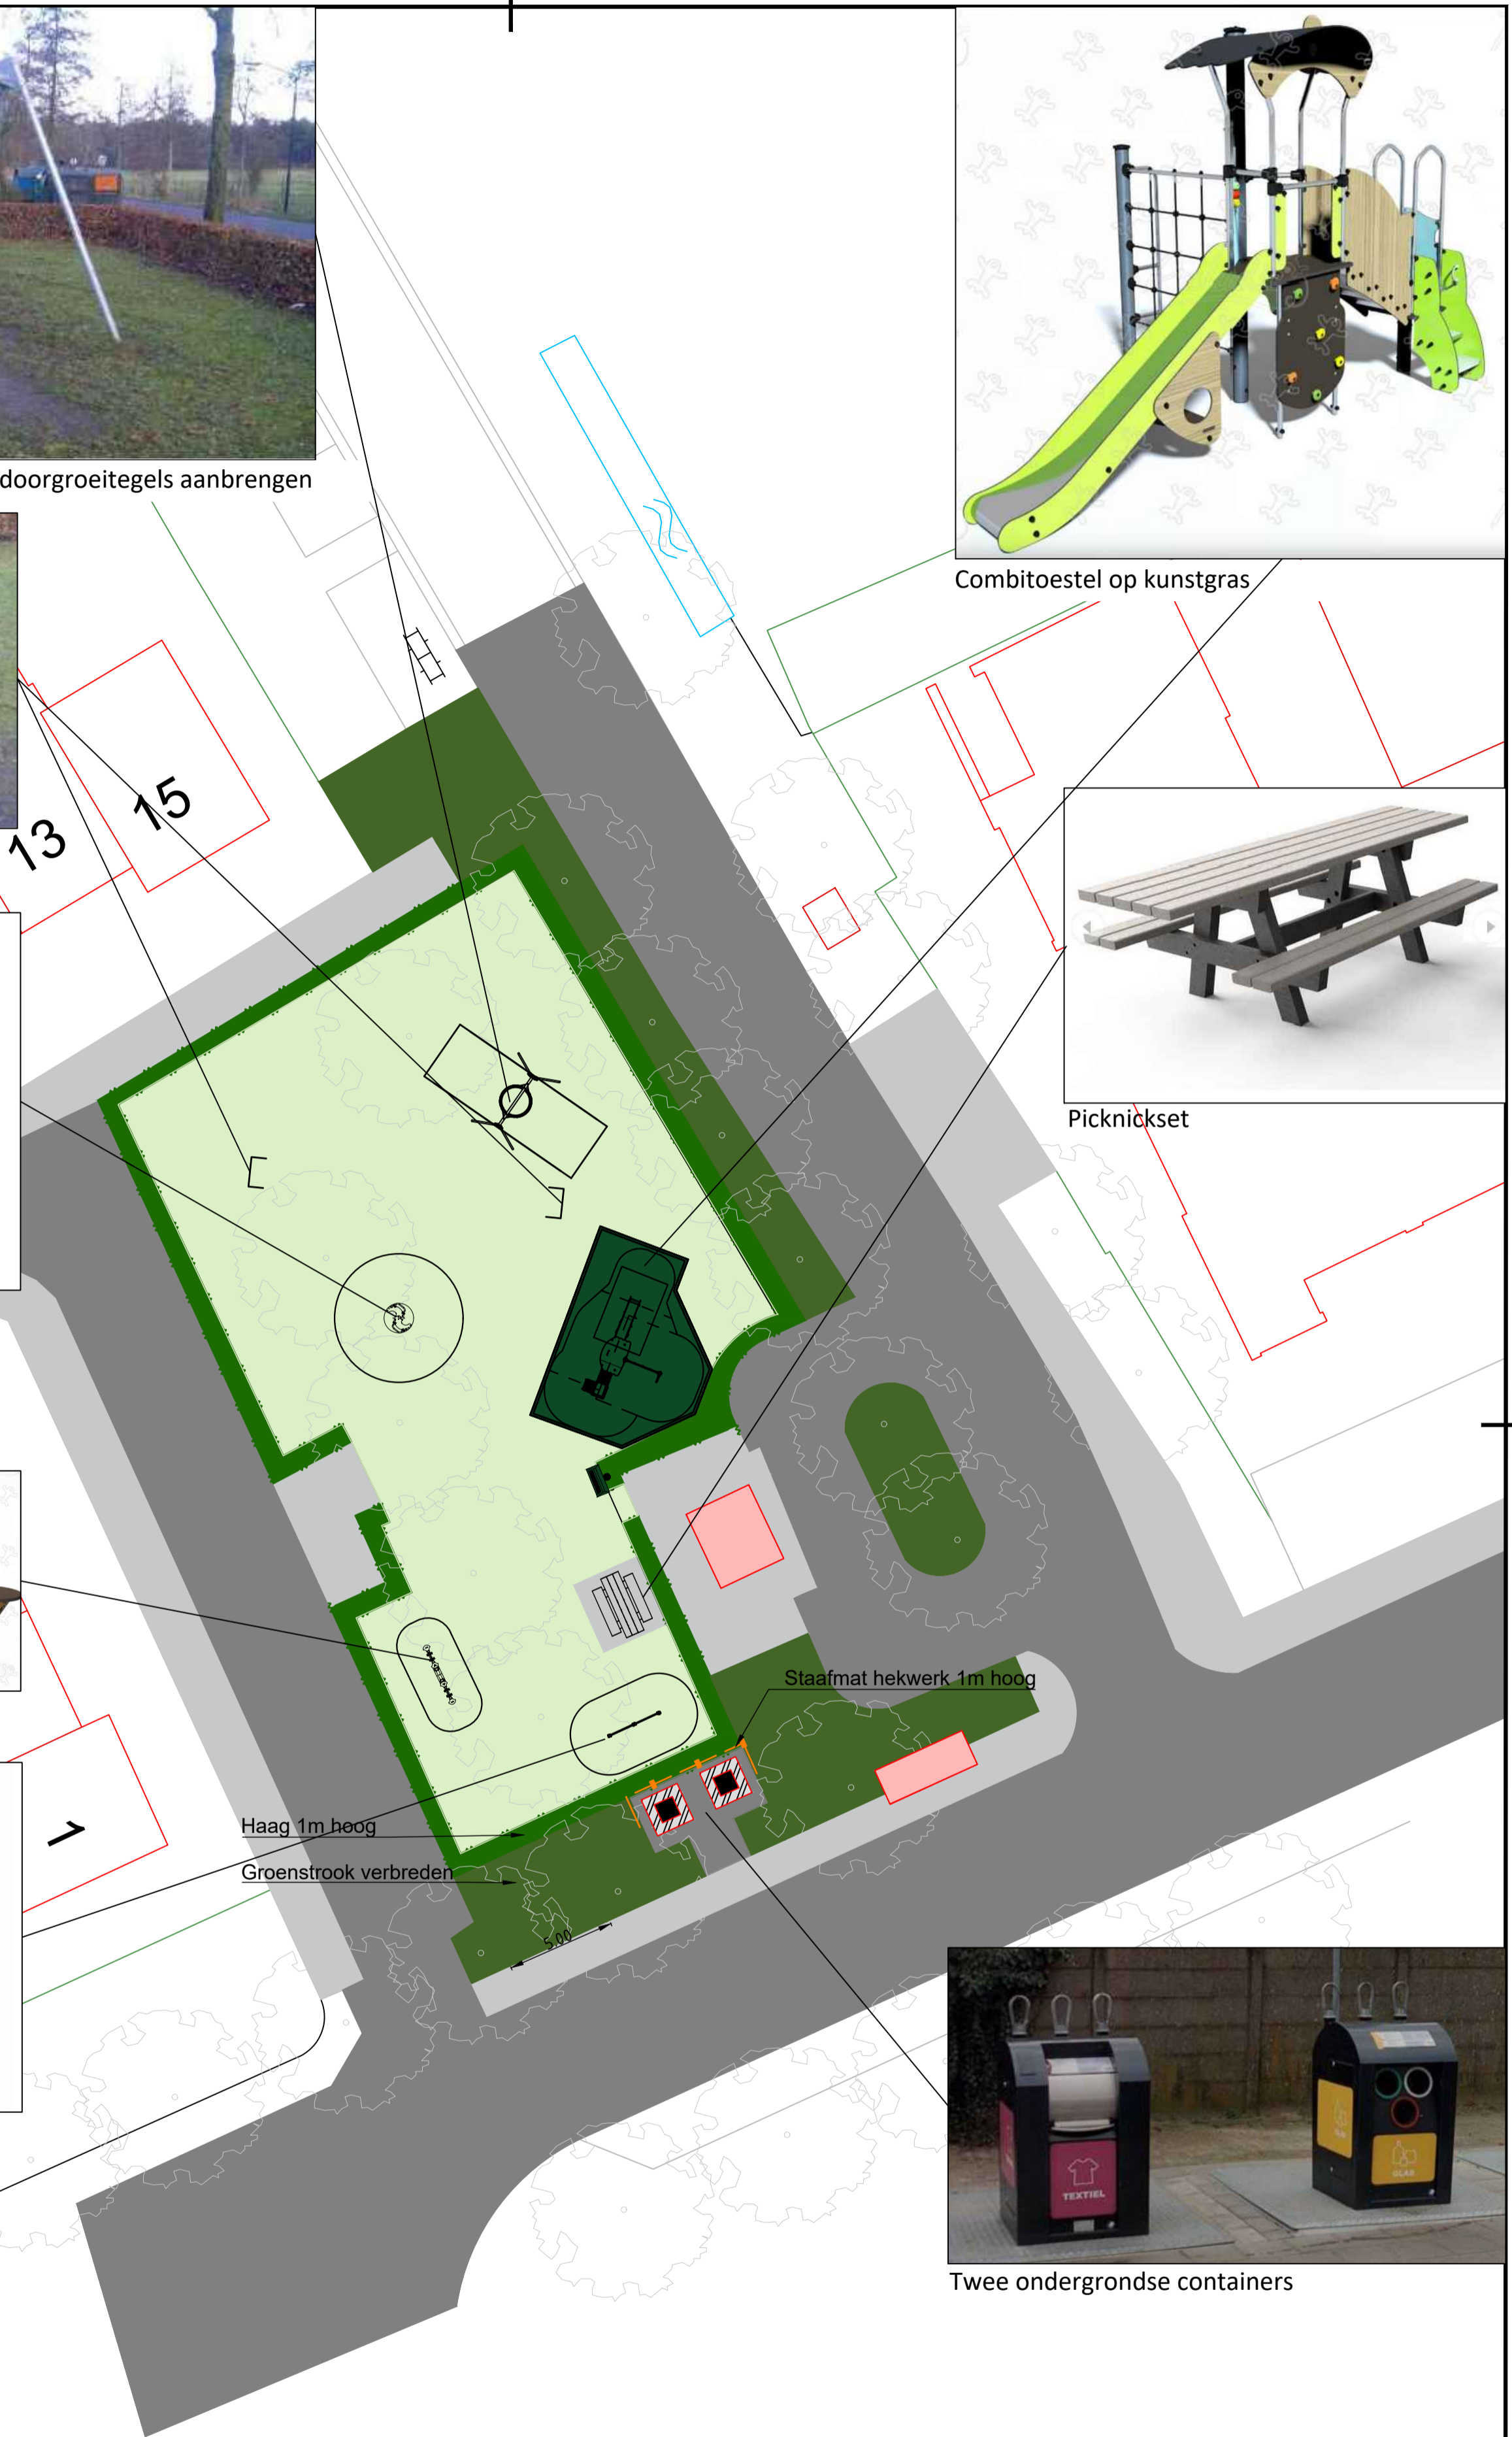

Team Beheer en Uitvoering

Concept ontwerp
speelplek Oude school

File	20241115 speelplek oude school		
schaal	1:200	Tekenaar	RvV
datum	15-11-2024	Formaat	A2