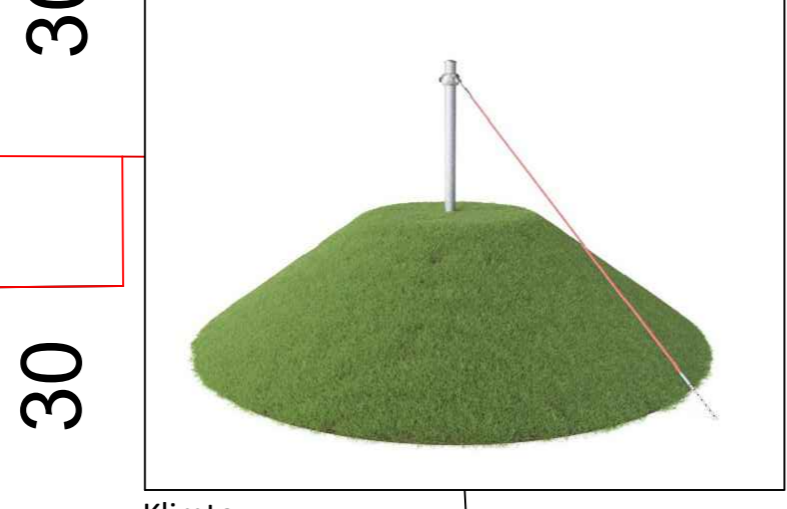

Klimtouw

1. **Legenda:**
2. Zitbank
   - Afvalbak
   - Bestaande boom
   - Valzand
   - Sierheesterbeplanting
   - Gras
   - Kunstgras
   - Wadi

	Team Beheer en Uitvoering			
	Ontwerp speelplek van Cuijkstraat			
	File	20260407 van Cuijkstraat	Tekenaar	RvV
	schaal	1:200	Formaat	A2
	datum	07-04-2026