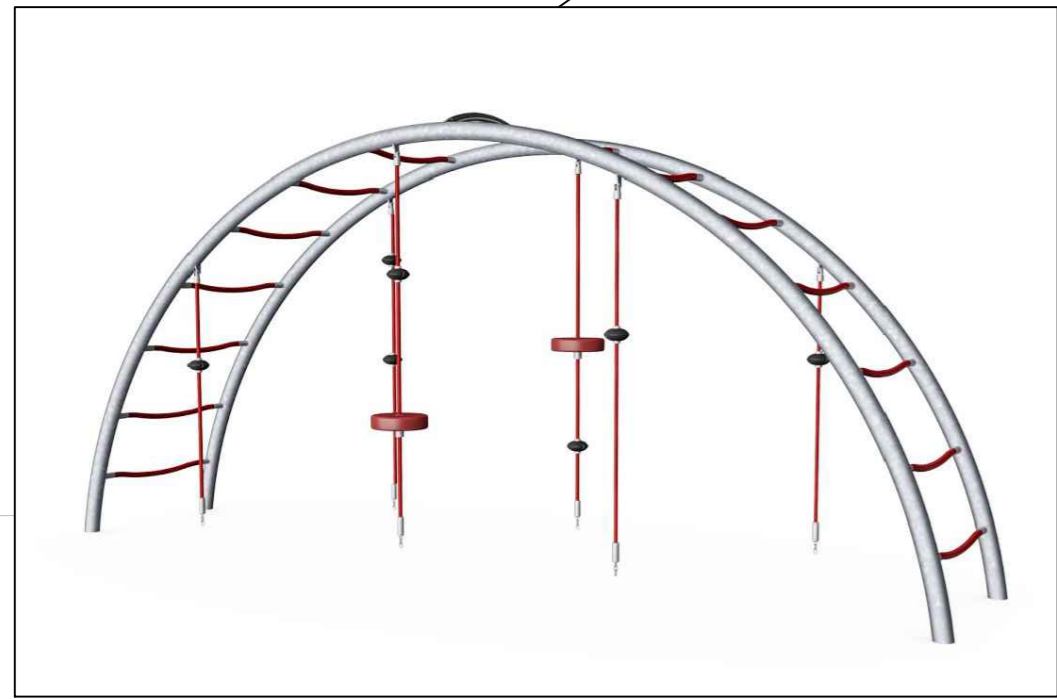

Klimtoestel