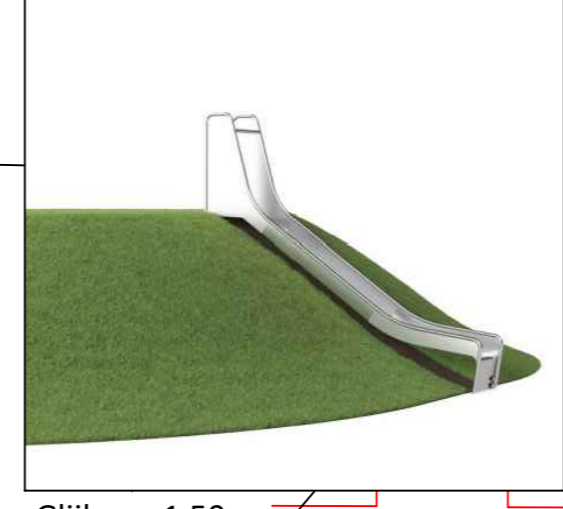

Glijbaan 1,50m