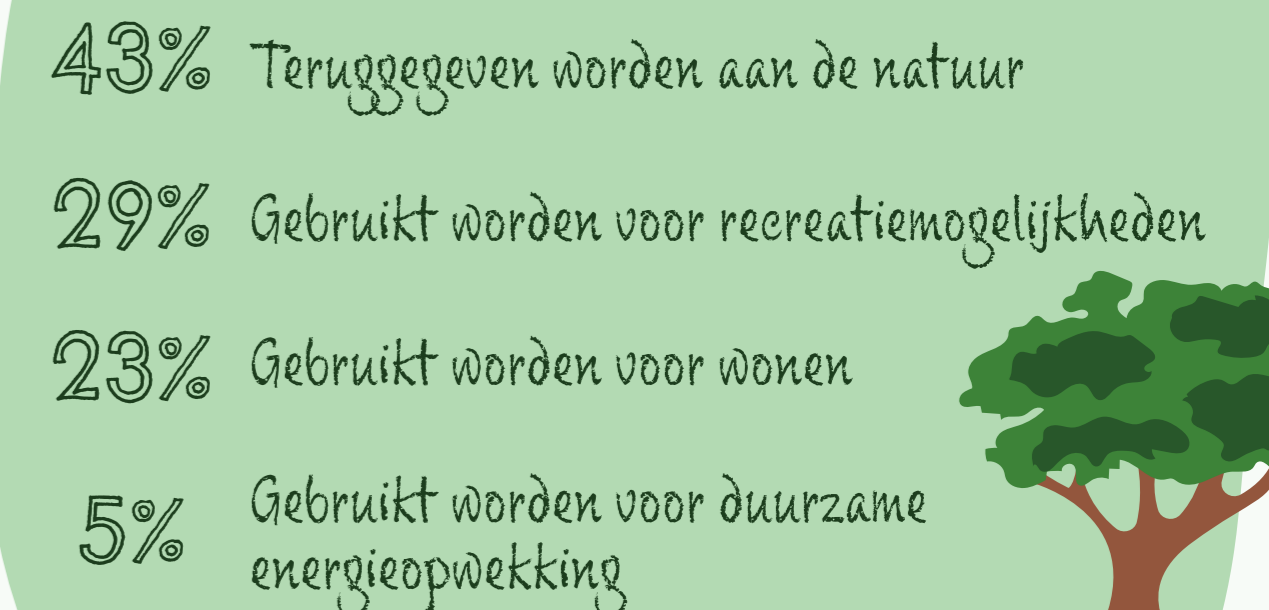

Als er ruimte vrijkomt in het buitengebied, moet deze...