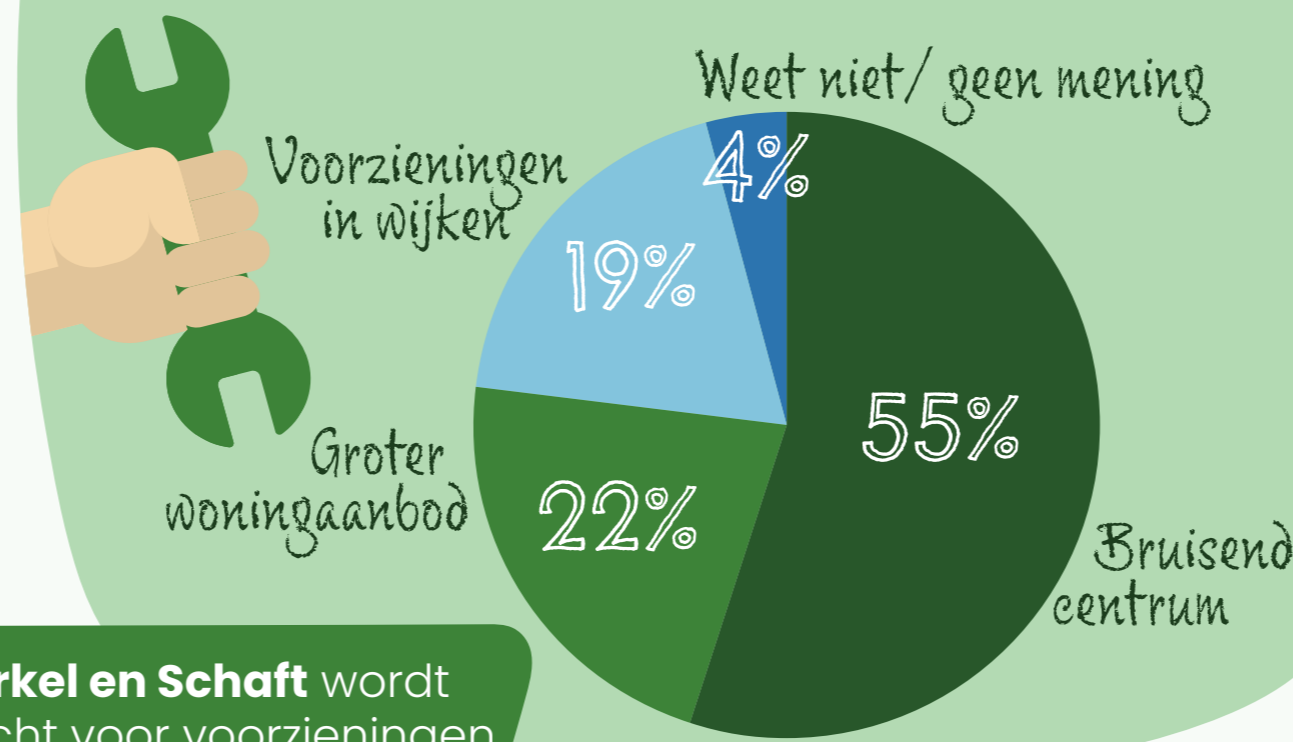

OMGEVINGSVISIE Gemeente Valkenswaard

Natuur

In **Borkel en Schaft** vindt men natuur vaker belangrijk voor werkgelegenheid, toerisme en economie

Waar moet de gemeente vooral aan werken?

In **Borkel en Schaft** wordt aandacht voor voorzieningen verkozen boven een bruisend centrum.

Wat vind je het belangrijkste in jouw wijk?

Waarom? Draagt bij aan woonplezier (20%) en is goed voor klimaat en milieu (12%)

Sluipverkeer

Mannen vinden vaker dan **vrouwen** dat er geen sprake is van sluipverkeer

Als er ruimte vrijkomt in het buitengebied, moet deze...

Mannen vinden vaker dat deze ruimte ingezet moet worden voor recreatie. **Twintigers** kiezen vaker voor wonen.

Evenementen in het centrum

- 43% Eigen keuze van bewoners centrum
- 39% Centrum hoort te bruisen
- 19% Centraal en toegankelijk