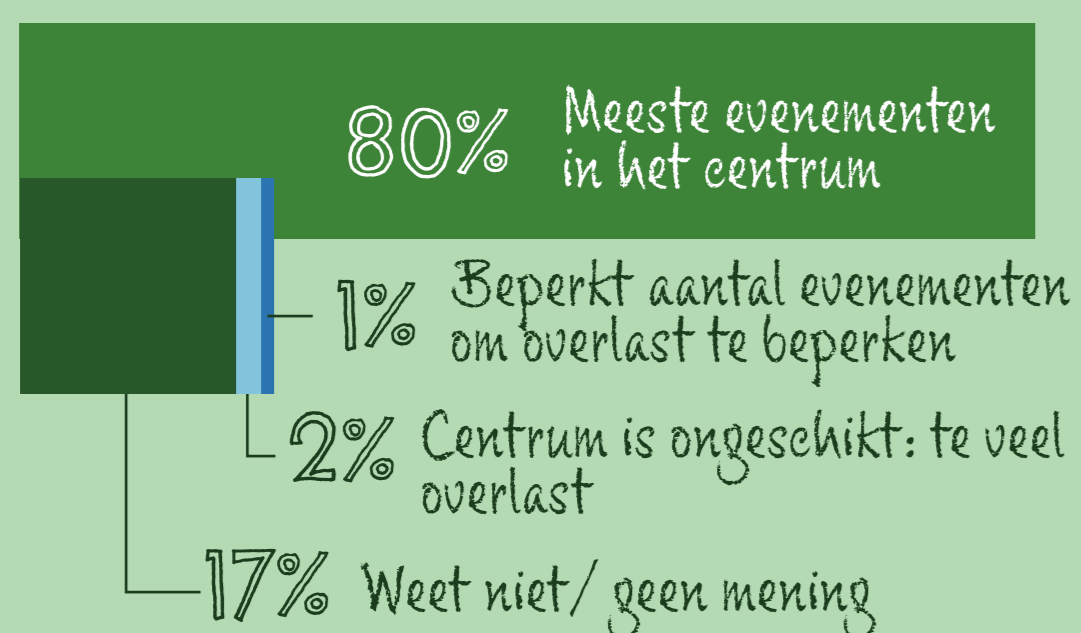

Wat vind je het belangrijkste in jouw wijk?

Waarom? Draagt bij aan woonplezier (20%) en is goed voor klimaat en milieu (12%)

Sluipverkeer

Mannen vinden vaker dan **vrouwen** dat er geen sprake is van sluipverkeer

Als er ruimte vrijkomt in het buitengebied, moet deze...

Mannen vinden vaker dat deze ruimte ingezet moet worden voor recreatie. **Twintigers** kiezen vaker voor wonen.

Evenementen in het centrum

- 43% Eigen keuze van bewoners centrum
- 39% Centrum hoort te bruisen
- 19% Centraal en toegankelijk