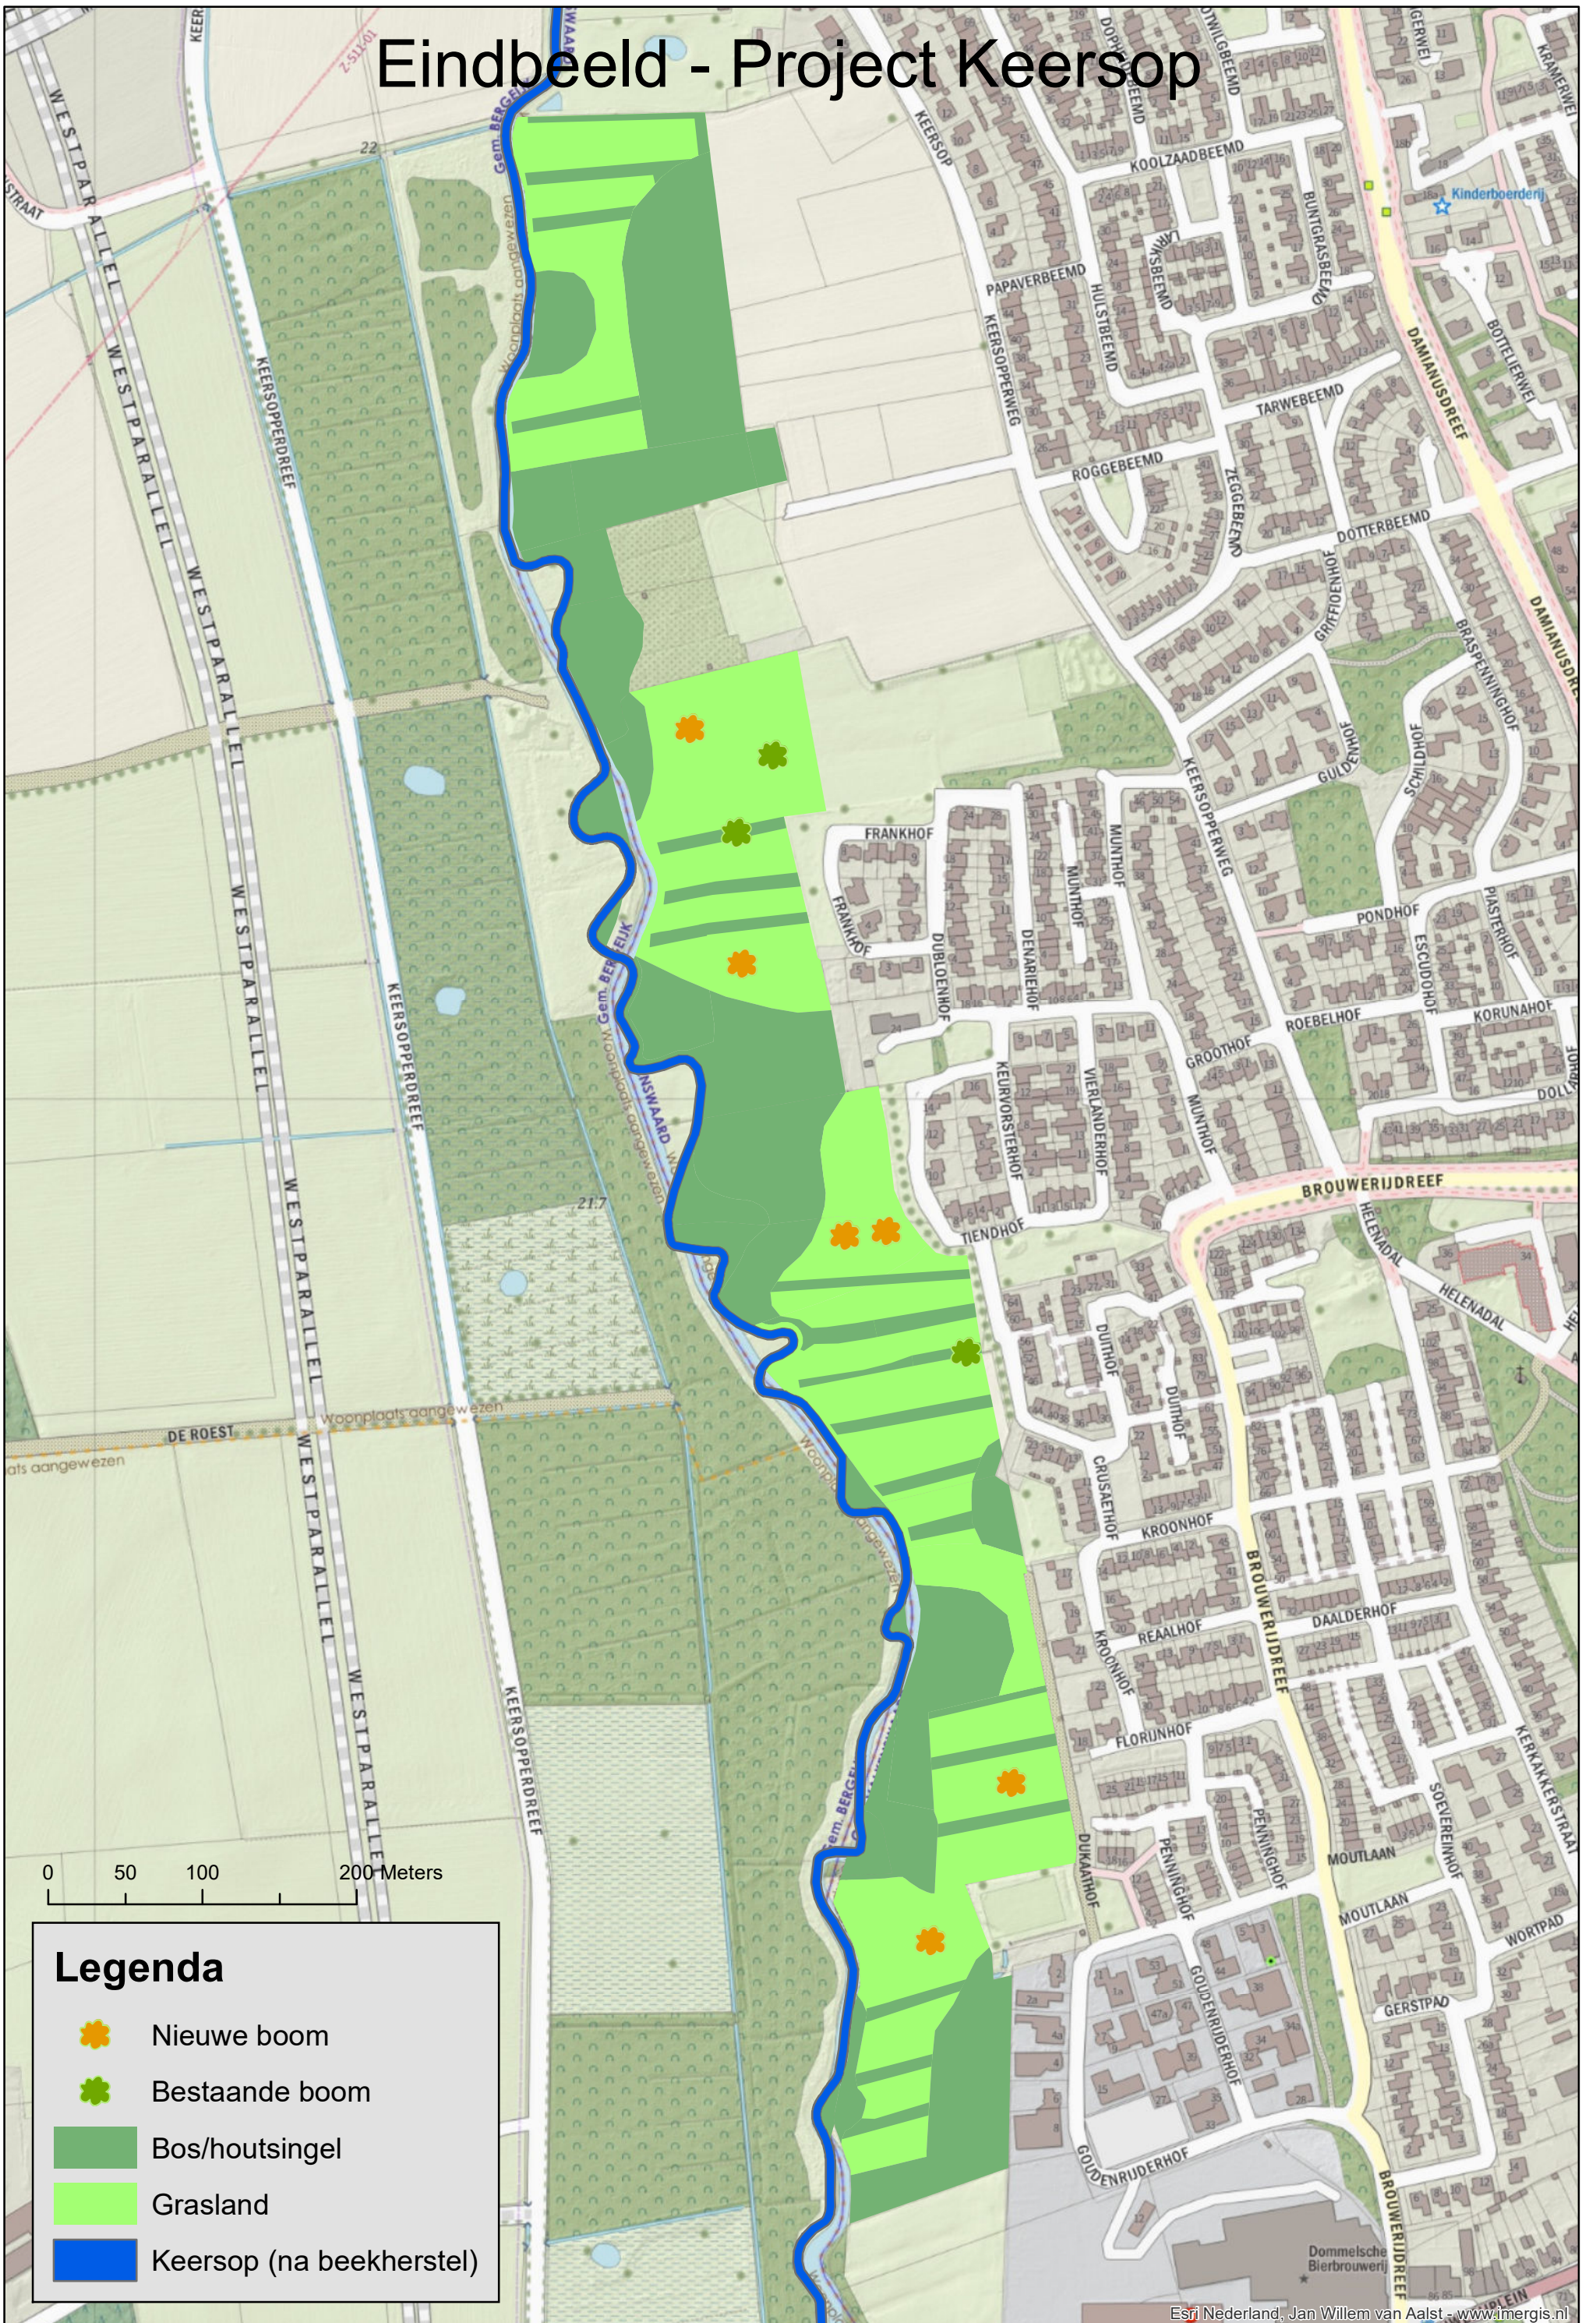

# Eindbeeld - Project Keersop

0 50 100 200 Meters

**Legenda**

-  Nieuwe boom
-  Bestaande boom
-  Bos/houtsingel
-  Grasland
-  Keersop (na beekherstel)