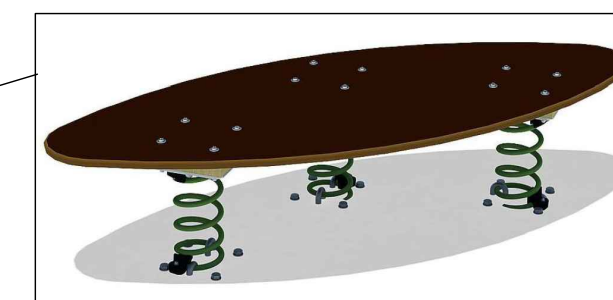

Peuter glijbaan

3delige duikelrek (groene kleur)

Klimrek

Draaitoestel

Veer platform

Dubbele schommel

Wipwap (groene kleur)

Nieuwe minidoeltjes

Nieuwe tafeltennistafel

Legenda:

- Zitbank op halfverharding
- Picknickset op halfverharding
- Afvalbak
- Speeltuinafrastering
- Boom
- Haag
- Sierheesterbeplanting
- Gras
- Kunstgras
- Valzandondergrond
- Verharding