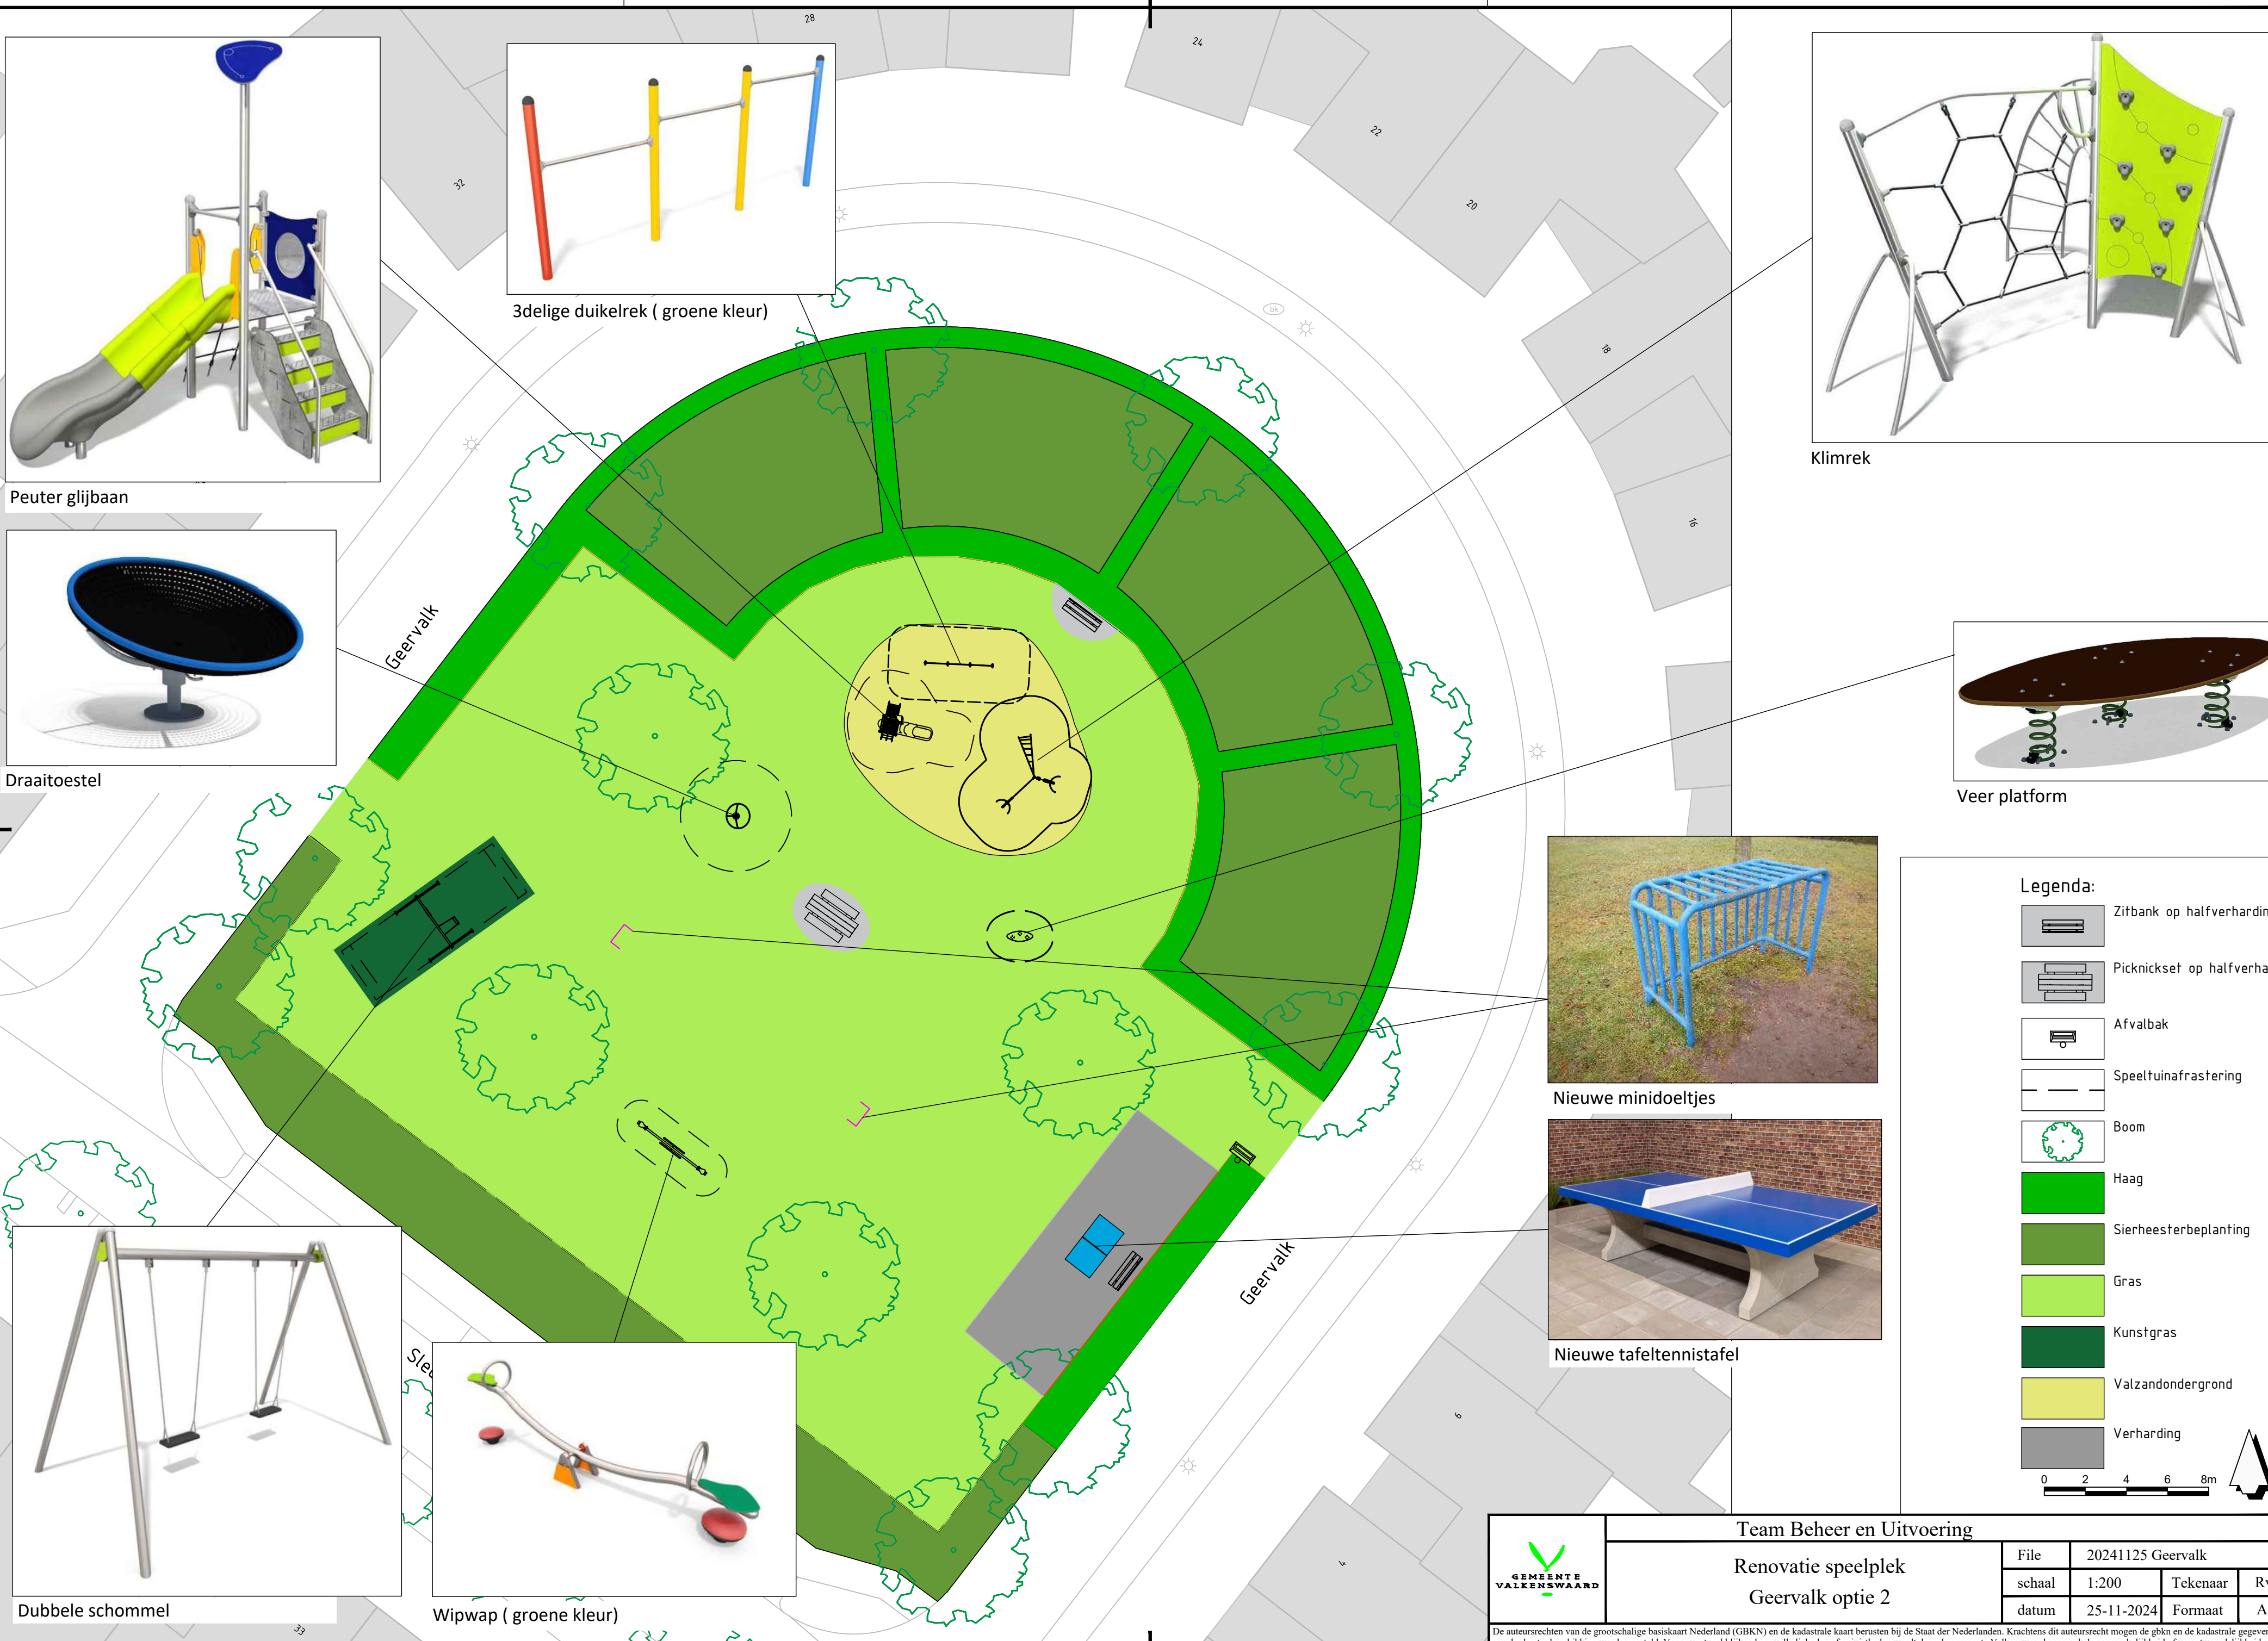

Peuter glijbaan

3delige duikelrek (groene kleur)

Klimrek

Draaitoestel

Veer platform

Dubbele schommel

Wipwap (groene kleur)

Nieuwe minidoeltjes

Nieuwe tafeltennistafel

Legenda:

- Zitbank op halfverharding
- Picknickset op halfverharding
- Afvalbak
- Speeltuinafrastering
- Boom
- Haag
- Sierheesterbeplanting
- Gras
- Kunstgras
- Valzandondergrond
- Verharding

0 2 4 6 8m

	Team Beheer en Uitvoering			
	Renovatie speelplek Geervalk optie 2			
	File	20241125 Geervalk	Tekenaar	RvV
	schaal	1:200	Formaat	A2
	datum	25-11-2024		

De auteursrechten van de grootschalige basiskaart Nederland (GBKN) en de kadastrale kaart berusten bij de Staat der Nederlanden. Krachtens dit auteursrecht mogen de gbkn en de kadastrale gegevens niet aan derden ter beschikking worden gesteld. Voor eventueel blijvende onvolledigheden of onjuistheden wordt door de gemeente Valkenswaard geen enkele aansprakelijkheid of verantwoordelijkheid aanvaard.