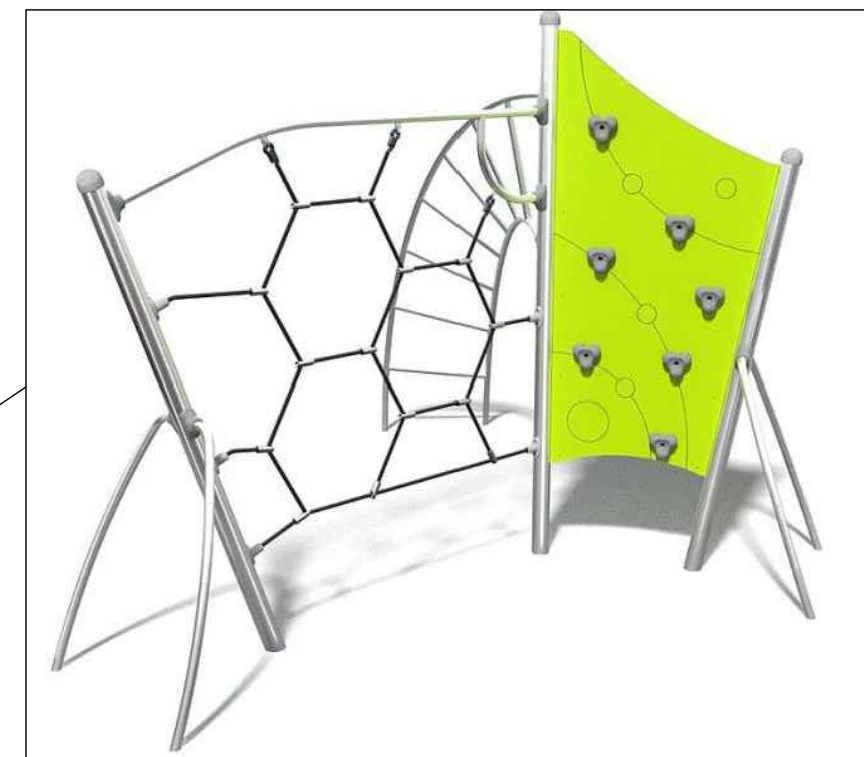

Peuter glijbaan

3delige duikelrek (groene kleur)

Klimrek

Draaitoestel

Veer platform

Dubbele schommel

Wipwap (groene kleur)

Nieuwe minidoeltjes

Nieuwe tafeltennistafel

Legenda:

- Zitbank op halfverharding
- Picknickset op halfverharding
- Afvalbak
- Speeltuinafrastering
- Boom
- Haag
- Sierheesterbeplanting
- Gras
- Kunstgras
- Valzandondergrond
- Verharding